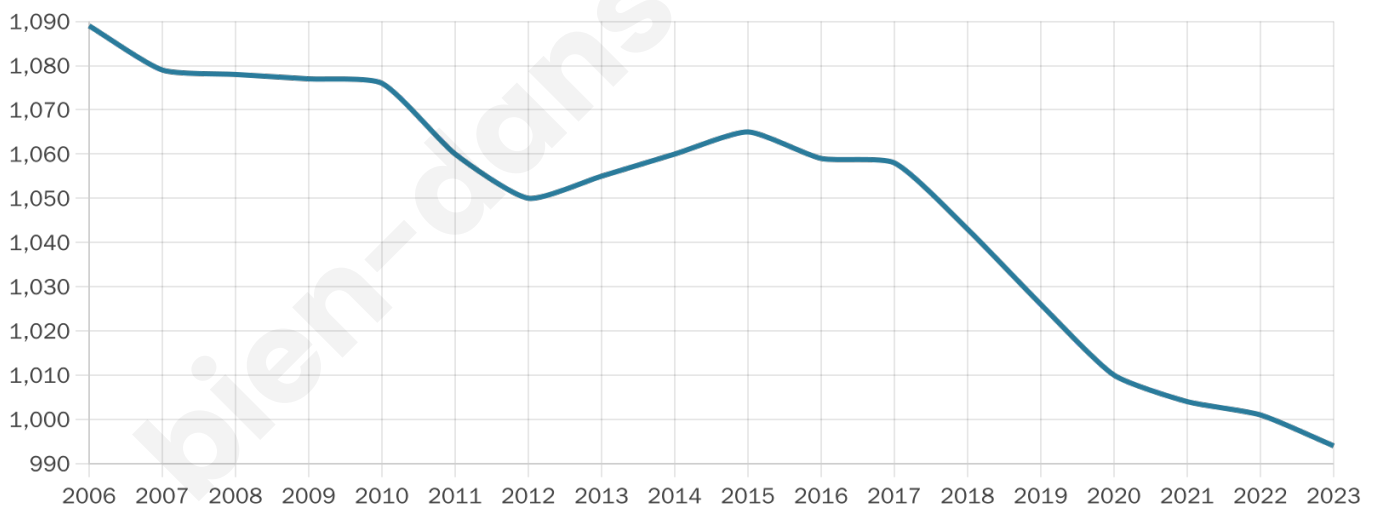

Nombre d'habitants

994

Age moyen

50 ans

Pop active

36.6%

Taux chômage

11.4%

Pop densité

21 h/km²

Revenu moyen

18 870 €/an

Evolution du nombre d'habitants

Sources : Institut national de la statistique et des études économiques (insee) selon Les dernières parutions officielles de 2024 portant sur les années 2020, 2021 et 2022.

Tranche d'âge

Activité professionnelle

Niveau de diplôme

Composition des ménages

Profils électoraux

Premier tour

	Marine LE PEN	31.68 %
	Jean-Luc MÉLENCHON	19.82 %
	Emmanuel MACRON	16.46 %
	Fabien ROUSSEL	10.62 %
	Éric ZEMMOUR	5.66 %
	Jean LASSALLE	5.49 %
	Valérie PÉCRESSE	4.60 %
	Anne HIDALGO	1.77 %
	Yannick JADOT	1.24 %
	Nicolas DUPONT-AIGNAN	1.06 %
	Philippe POUTOU	0.88 %
	Nathalie ARTHAUD	0.71 %