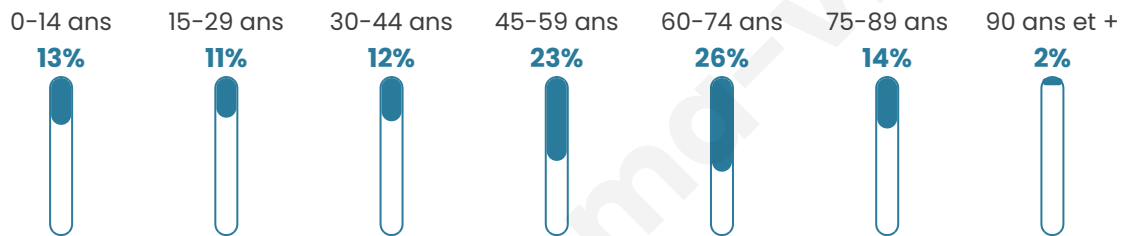

Nombre d'habitants

994

Age moyen

50 ans

Pop active

36.6%

Taux chômage

11.4%

Pop densité

21 h/km²

Revenu moyen

18 870 €/an

Evolution du nombre d'habitants

Sources : Institut national de la statistique et des études économiques (insee) selon Les dernières parutions officielles de 2024 portant sur les années 2020, 2021 et 2022.

Tranche d'âge

Activité professionnelle

Niveau de diplôme

Composition des ménages

Profils électoraux

Premier tour

	Marine LE PEN	31.68 %
	Jean-Luc MÉLENCHON	19.82 %
	Emmanuel MACRON	16.46 %
	Fabien ROUSSEL	10.62 %
	Éric ZEMMOUR	5.66 %
	Jean LASSALLE	5.49 %
	Valérie PÉCRESSE	4.60 %
	Anne HIDALGO	1.77 %
	Yannick JADOT	1.24 %
	Nicolas DUPONT-AIGNAN	1.06 %
	Philippe POUTOU	0.88 %
	Nathalie ARTHAUD	0.71 %

773 inscrits

Participation : 75.81%

Votes blancs : 2.73%

Votes nuls : 0.85%

Second tour

	Emmanuel MACRON	38,43 %
	Marine LE PEN	61,57 %

773 inscrits

Participation : 74.39%