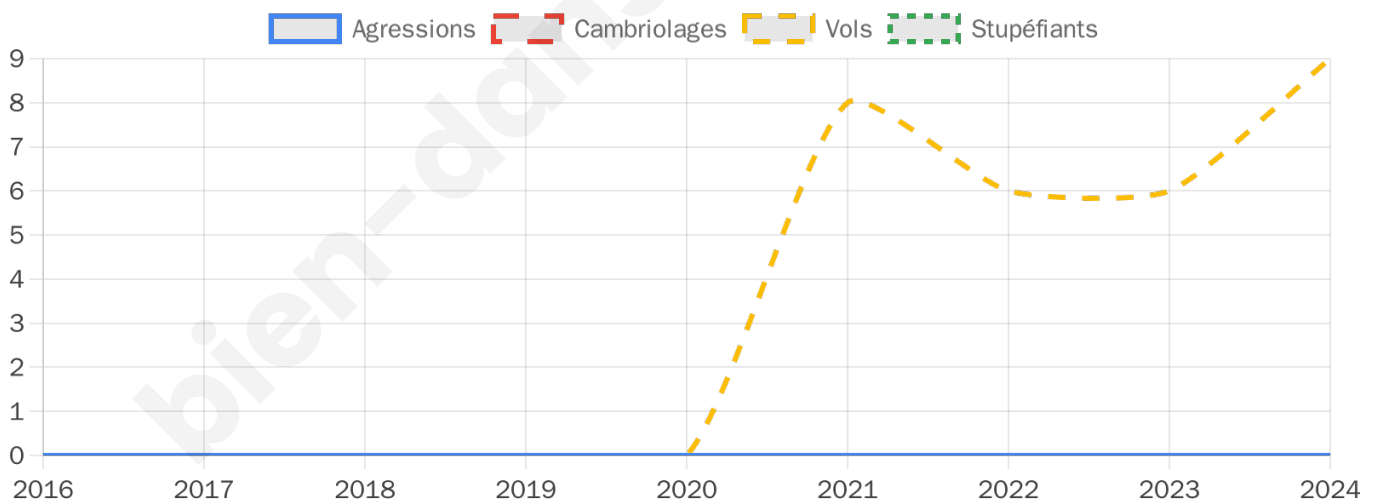

Sécurité

Agressions physiques / sexuelles

0

Cambriolages

0

Vols / dégradations

9

Stupéfiants

0

Evolution du nombre d'infractions