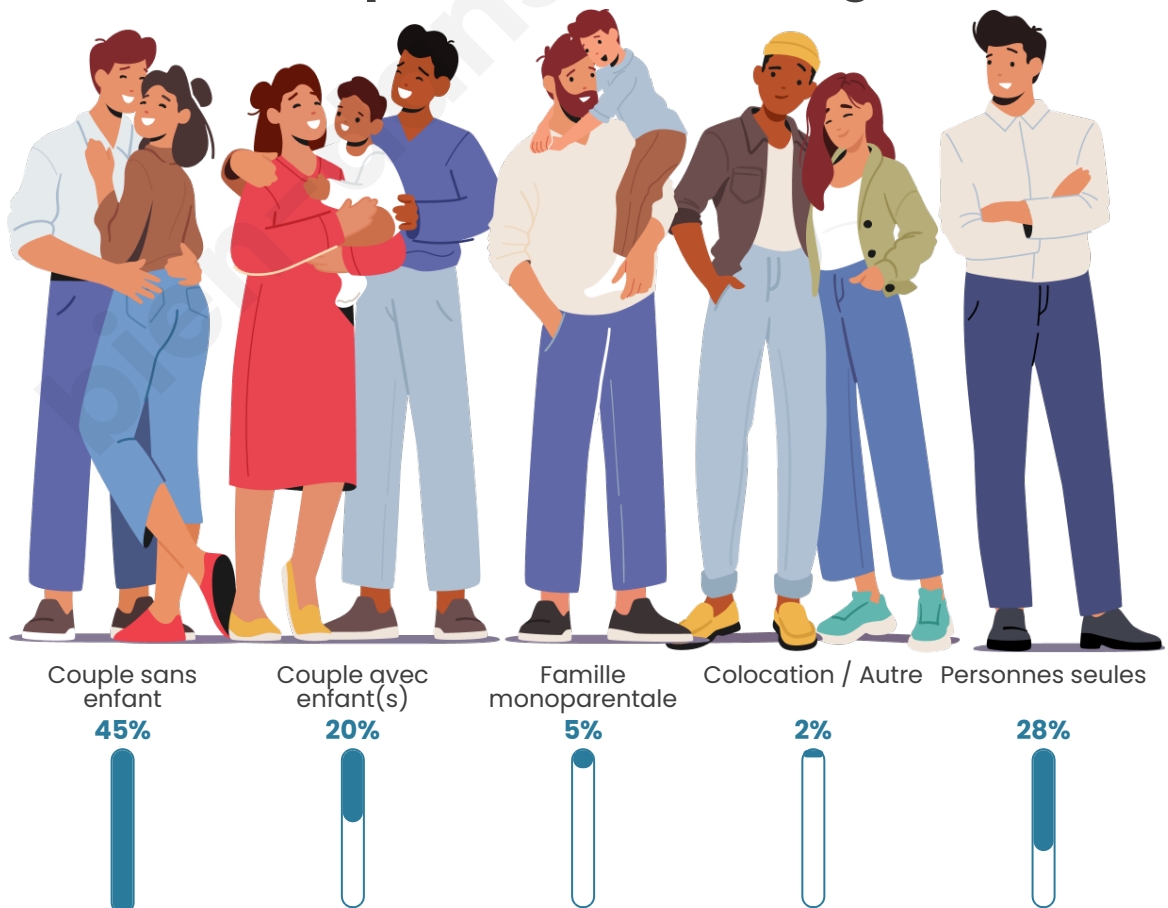

Nombre d'habitants

994

Age moyen

50 ans

Pop active

36.6%

Taux chômage

11.4%

Tranche d'âge

Activité professionnelle

Niveau de diplôme

Composition des ménages

Profils électoraux

Premier tour

	Marine LE PEN	31.68 %
	Jean-Luc MÉLENCHON	19.82 %
	Emmanuel MACRON	16.46 %
	Fabien ROUSSEL	10.62 %
	Éric ZEMMOUR	5.66 %
	Jean LASSALLE	5.49 %
	Valérie PÉCRESSE	4.60 %
	Anne HIDALGO	1.77 %
	Yannick JADOT	1.24 %
	Nicolas DUPONT-AIGNAN	1.06 %
	Philippe POUTOU	0.88 %
	Nathalie ARTHAUD	0.71 %