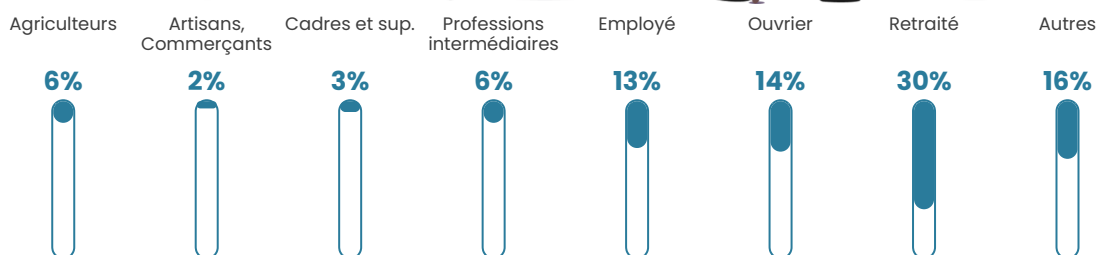

Pop densité

21 h/km²

Revenu moyen

18 870 €/an

Evolution du nombre d'habitants

Sources : Institut national de la statistique et des études économiques (insee) selon Les dernières parutions officielles de 2024 portant sur les années 2020, 2021 et 2022.

Tranche d'âge

Activité professionnelle

Niveau de diplôme

Composition des ménages

Profils électoraux

Premier tour

	Marine LE PEN	31.68 %
	Jean-Luc MÉLENCHON	19.82 %
	Emmanuel MACRON	16.46 %
	Fabien ROUSSEL	10.62 %
	Éric ZEMMOUR	5.66 %
	Jean LASSALLE	5.49 %
	Valérie PÉCRESSE	4.60 %
	Anne HIDALGO	1.77 %
	Yannick JADOT	1.24 %
	Nicolas DUPONT-AIGNAN	1.06 %
	Philippe POUTOU	0.88 %
	Nathalie ARTHAUD	0.71 %