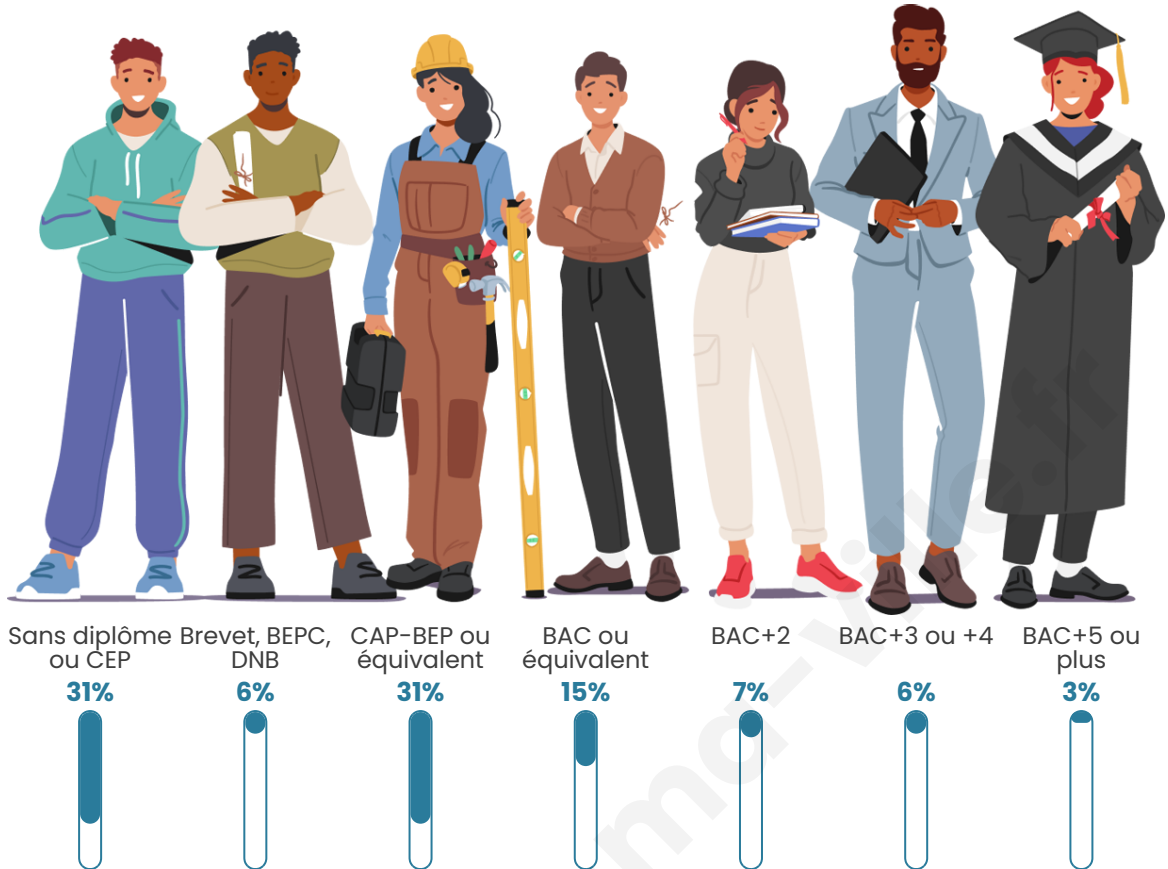

Nombre d'habitants

994

Age moyen

50 ans

Pop active

36.6%

Taux chômage

11.4%

Tranche d'âge

Activité professionnelle

Niveau de diplôme

Composition des ménages

Profils électoraux

Premier tour

	Marine LE PEN	31.68 %
	Jean-Luc MÉLENCHON	19.82 %
	Emmanuel MACRON	16.46 %
	Fabien ROUSSEL	10.62 %
	Éric ZEMMOUR	5.66 %
	Jean LASSALLE	5.49 %
	Valérie PÉCRESSE	4.60 %
	Anne HIDALGO	1.77 %
	Yannick JADOT	1.24 %
	Nicolas DUPONT-AIGNAN	1.06 %
	Philippe POUTOU	0.88 %
	Nathalie ARTHAUD	0.71 %