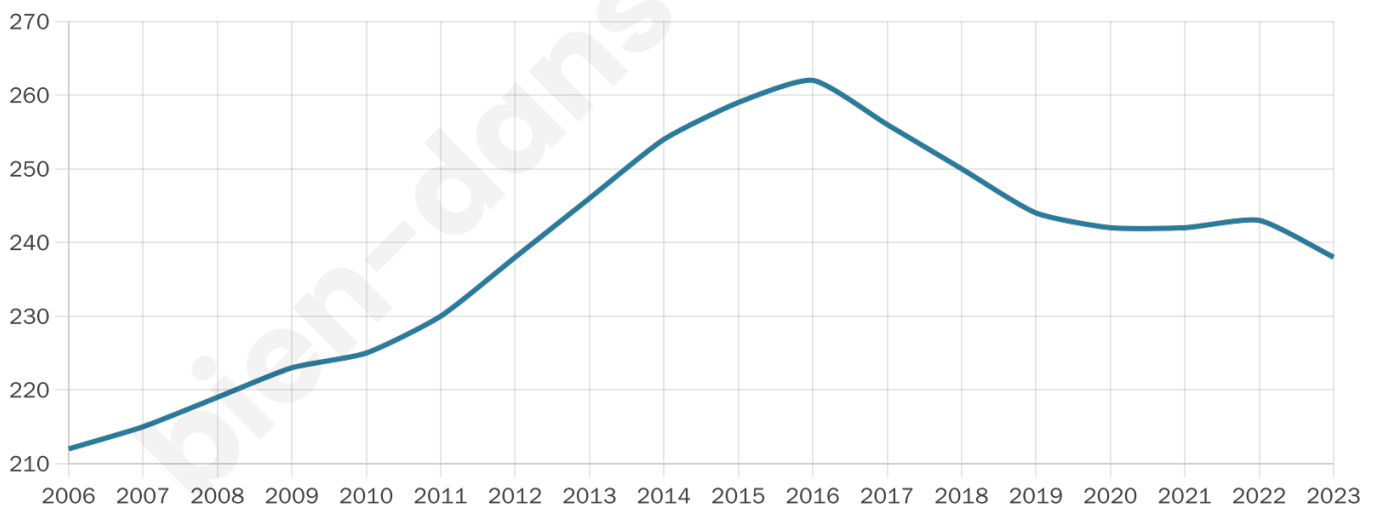

238

Age moyen

43 ans

Pop active

54.2%

Taux chômage

8.4%

Pop densité

10 h/km²

Revenu moyen

22 300 €/an

Evolution du nombre d'habitants

Sources : Institut national de la statistique et des études économiques (insee) selon Les dernières parutions officielles de 2024 portant sur les années 2020, 2021 et 2022.