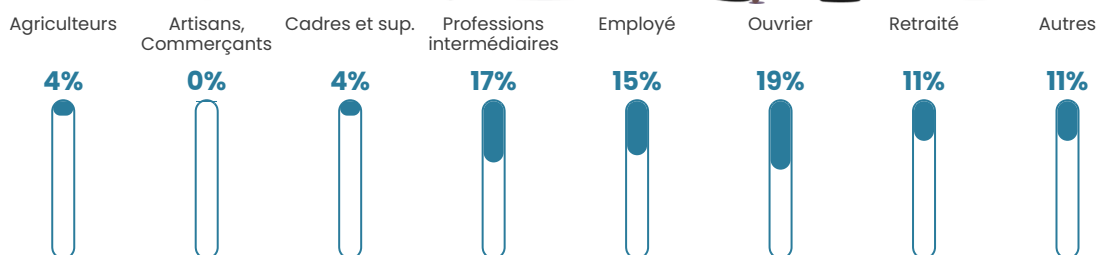

10 h/km²

Revenu moyen

22 300 €/an

Evolution du nombre d'habitants

Sources : Institut national de la statistique et des études économiques (insee) selon Les dernières parutions officielles de 2024 portant sur les années 2020, 2021 et 2022.

Tranche d'âge

Activité professionnelle

Niveau de diplôme

Composition des ménages

Profils électoraux

Premier tour

	Marine LE PEN	36.97 %
	Emmanuel MACRON	23.03 %
	Jean-Luc MÉLENCHON	17.58 %
	Éric ZEMMOUR	8.48 %
	Jean LASSALLE	3.64 %
	Fabien ROUSSEL	3.03 %
	Yannick JADOT	3.03 %
	Valérie PÉCRESSE	3.03 %
	Nathalie ARTHAUD	0.61 %
	Anne HIDALGO	0.61 %
	Philippe POUTOU	0.00 %
	Nicolas DUPONT-AIGNAN	0.00 %