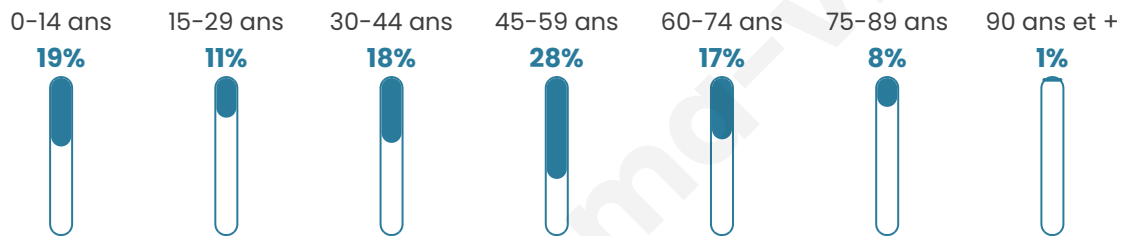

238

Age moyen

43 ans

Pop active

54.2%

Taux chômage

8.4%

Pop densité

10 h/km²

Revenu moyen

22 300 €/an

Evolution du nombre d'habitants

Sources : Institut national de la statistique et des études économiques (insee) selon Les dernières parutions officielles de 2024 portant sur les années 2020, 2021 et 2022.

Tranche d'âge

Activité professionnelle

Niveau de diplôme

Composition des ménages

Profils électoraux

Premier tour

	Marine LE PEN	36.97 %
	Emmanuel MACRON	23.03 %
	Jean-Luc MÉLENCHON	17.58 %
	Éric ZEMMOUR	8.48 %
	Jean LASSALLE	3.64 %
	Fabien ROUSSEL	3.03 %
	Yannick JADOT	3.03 %
	Valérie PÉCRESSE	3.03 %
	Nathalie ARTHAUD	0.61 %
	Anne HIDALGO	0.61 %
	Philippe POUTOU	0.00 %
	Nicolas DUPONT-AIGNAN	0.00 %

198 inscrits

Participation : 86.36%

Votes blancs : 1.75%

Votes nuls : 1.75%

Second tour

	Emmanuel MACRON	40,67 %
	Marine LE PEN	59,33 %

198 inscrits

Participation : 80.81%