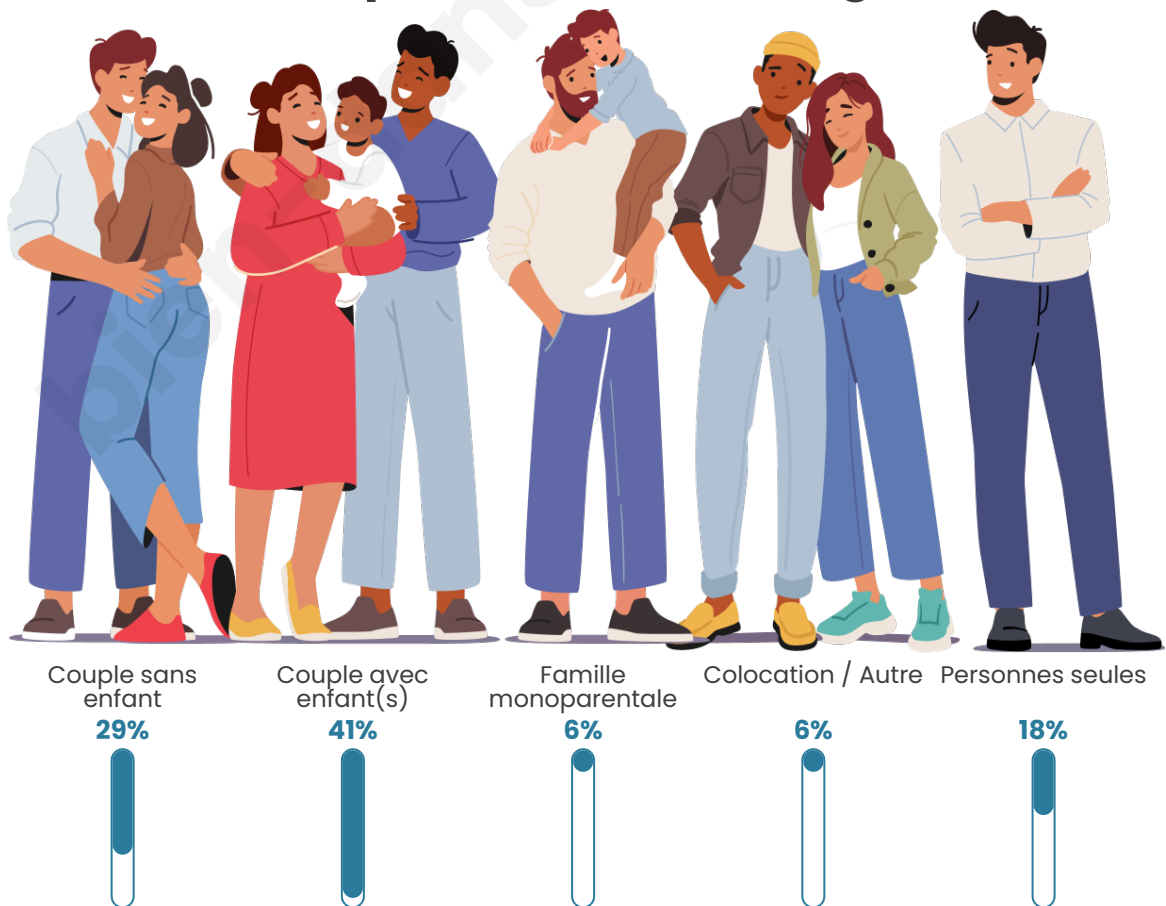

Tranche d'âge

Activité professionnelle

Niveau de diplôme

Composition des ménages

Profils électoraux

Premier tour

	Marine LE PEN	36.97 %
	Emmanuel MACRON	23.03 %
	Jean-Luc MÉLENCHON	17.58 %
	Éric ZEMMOUR	8.48 %
	Jean LASSALLE	3.64 %
	Fabien ROUSSEL	3.03 %
	Yannick JADOT	3.03 %
	Valérie PÉCRESSE	3.03 %
	Nathalie ARTHAUD	0.61 %
	Anne HIDALGO	0.61 %
	Philippe POUTOU	0.00 %
	Nicolas DUPONT-AIGNAN	0.00 %