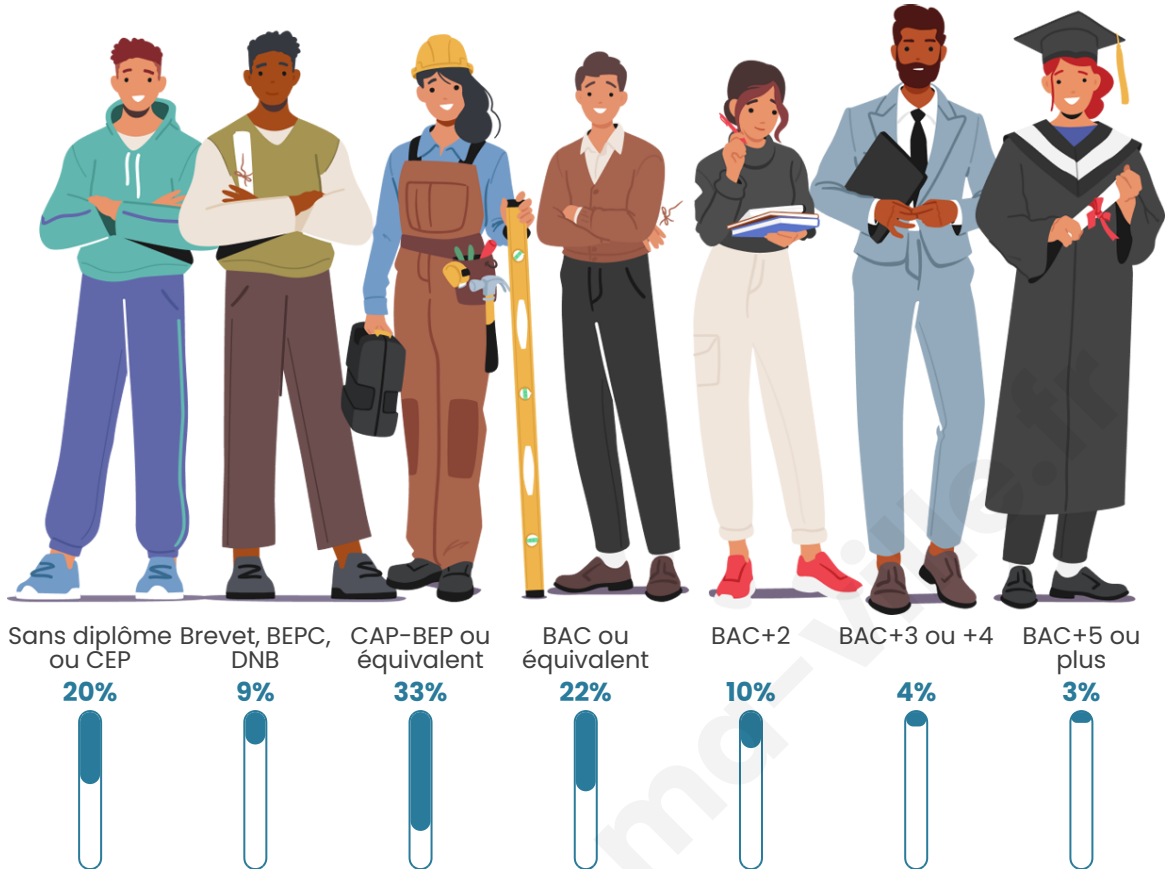

238

Age moyen

43 ans

Pop active

54.2%

Taux chômage

8.4%

Pop densité

Tranche d'âge

Activité professionnelle

Niveau de diplôme

Composition des ménages

Profils électoraux

Premier tour

	Marine LE PEN	36.97 %
	Emmanuel MACRON	23.03 %
	Jean-Luc MÉLENCHON	17.58 %
	Éric ZEMMOUR	8.48 %
	Jean LASSALLE	3.64 %
	Fabien ROUSSEL	3.03 %
	Yannick JADOT	3.03 %
	Valérie PÉCRESSE	3.03 %
	Nathalie ARTHAUD	0.61 %
	Anne HIDALGO	0.61 %
	Philippe POUTOU	0.00 %
	Nicolas DUPONT-AIGNAN	0.00 %