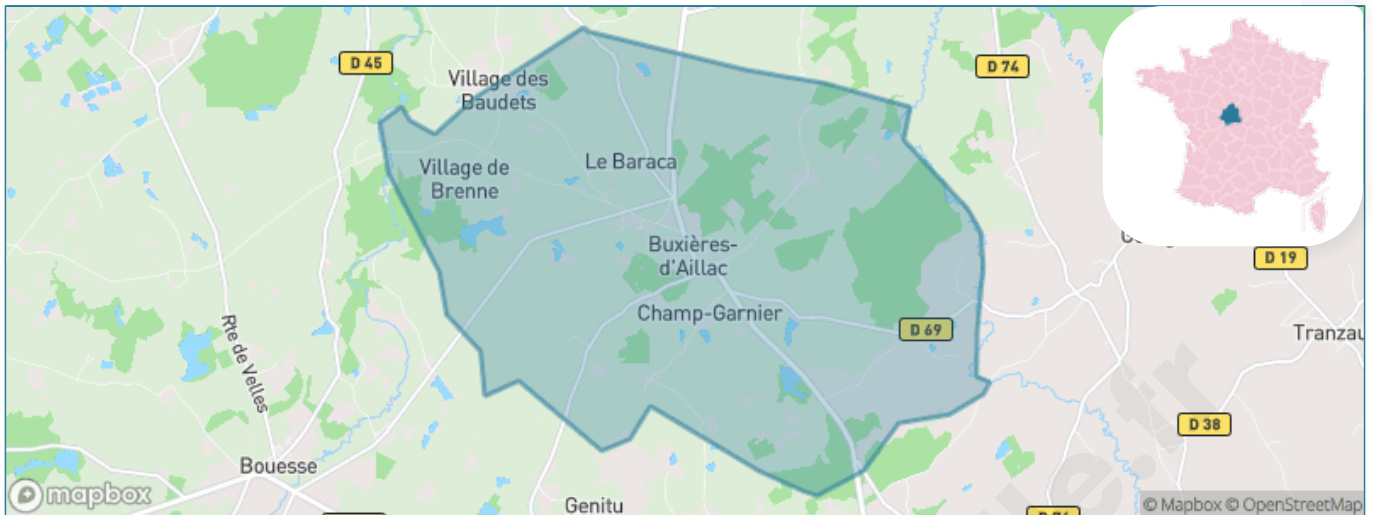

Version web

Ville de Buxières-d'Aillac

Présenté par

BIEN dans
ma **VILLE** 

Sommaire

Situation géographique	3
Statistiques sur la population	4
Evolution du nombre d'habitants	4
Tranche d'âge	5
0-14 ans	5
15-29 ans	5
30-44 ans	5
45-59 ans	5
60-74 ans	5
75-89 ans	5
90 ans et +	5
Activité professionnelle	5
Agriculteurs	5
Artisans, Commerçants	5
Cadres et sup.	5
Professions intermédiaires	5
Employé	5
Ouvrier	5
Retraité	5
Autres	5
Niveau de diplôme	6
Sans diplôme ou CEP	6
Brevet, BEPC, DNB	6
CAP-BEP ou équivalent	6
BAC ou équivalent	6
BAC+2	6
BAC+3 ou +4	6
BAC+5 ou plus	6
Composition des ménages	6
Couple sans enfant	6
Couple avec enfant(s)	6
Famille monoparentale	6
Colocation / Autre	6
Personnes seules	6
Profils électoraux	7
Premier tour	7
Sécurité	8
Evolution du nombre d'infractions	8
Pour comparer	9
Services à la population	10
Commerce	10
Éducation	10
Villes autour de Buxières-d'Aillac	12

Situation géographique

i Informations clés

- **Région** : Centre-Val de Loire
- **Département** : Indre
- **Code postal** : 36230
- **Superficie** : 25 km²

Statistiques sur la population

Nombre d'habitants