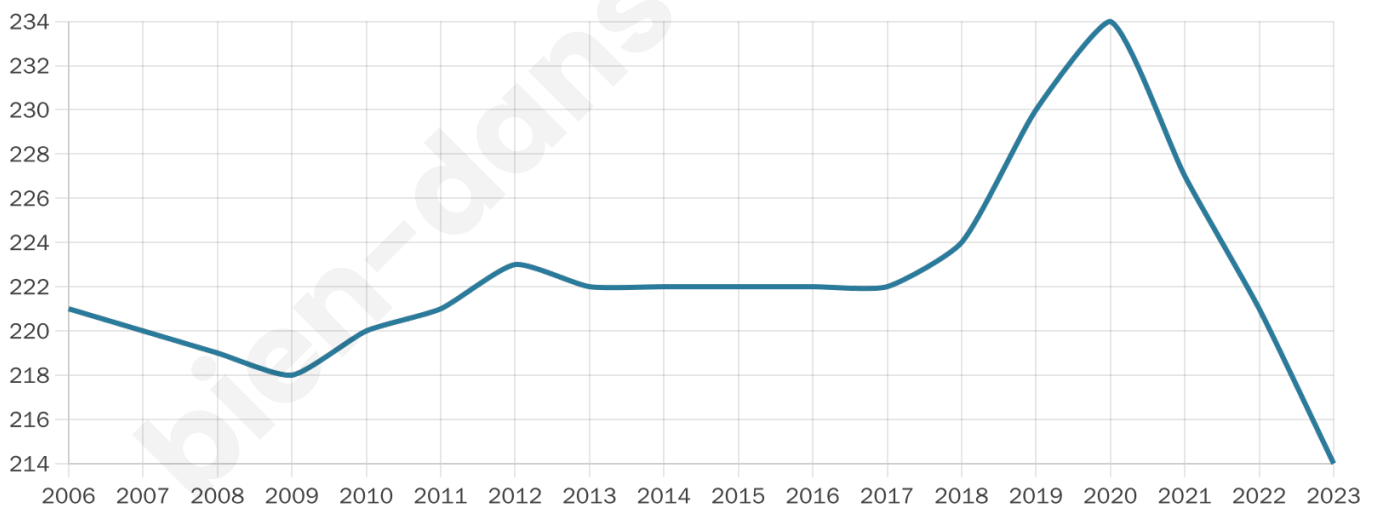

214

Age moyen

45 ans

Pop active

45.3%

Taux chômage

13.4%

Pop densité

11 h/km²

Revenu moyen

20 690 €/an

Evolution du nombre d'habitants

Sources : Institut national de la statistique et des études économiques (insee) selon Les dernières parutions officielles de 2024 portant sur les années 2020, 2021 et 2022.