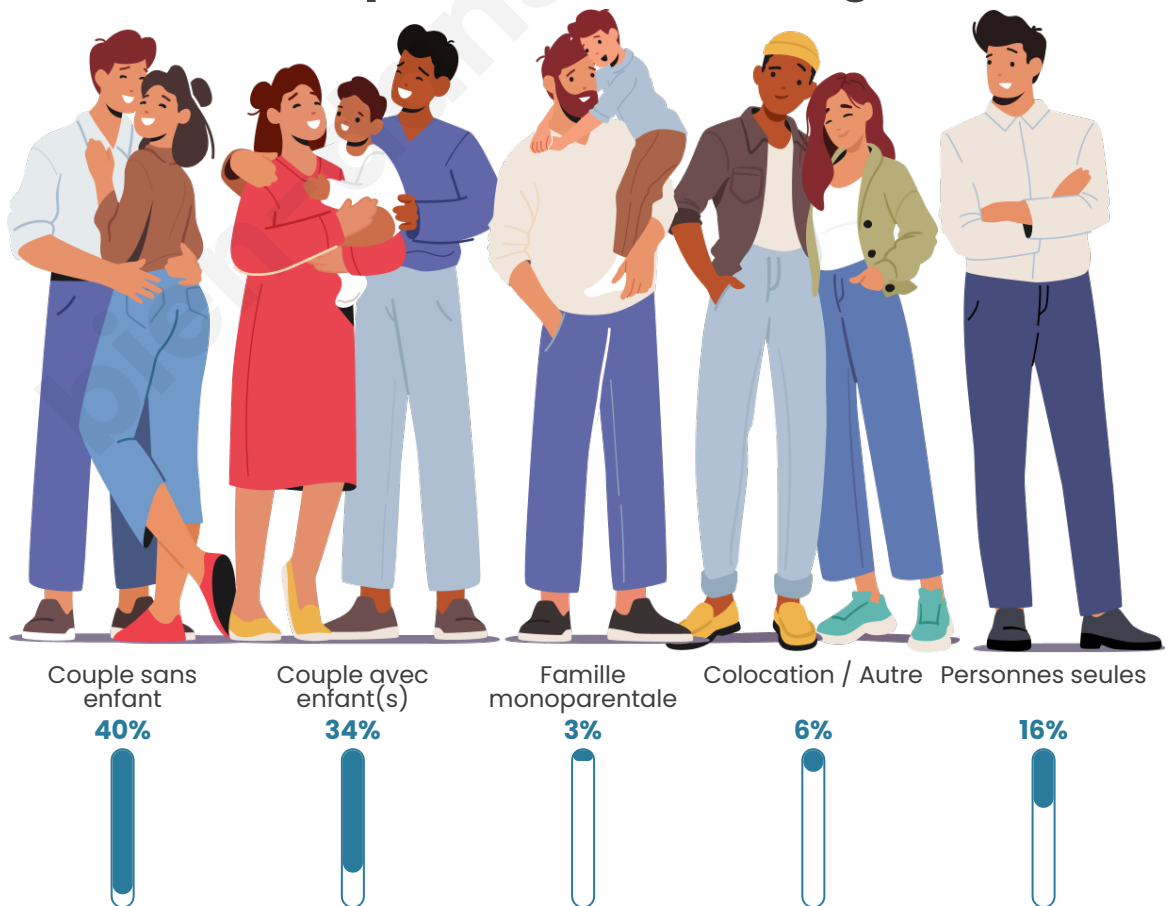

Tranche d'âge

Activité professionnelle

Niveau de diplôme

Composition des ménages

Profils électoraux

Premier tour

	Marine LE PEN	35.25 %
	Emmanuel MACRON	19.42 %
	Jean-Luc MÉLENCHON	19.42 %
	Fabien ROUSSEL	6.47 %
	Jean LASSALLE	5.04 %
	Valérie PÉCRESSE	5.04 %
	Yannick JADOT	2.88 %
	Anne HIDALGO	2.16 %
	Éric ZEMMOUR	1.44 %
	Philippe POUTOU	1.44 %
	Nicolas DUPONT-AIGNAN	1.44 %
	Nathalie ARTHAUD	0.00 %