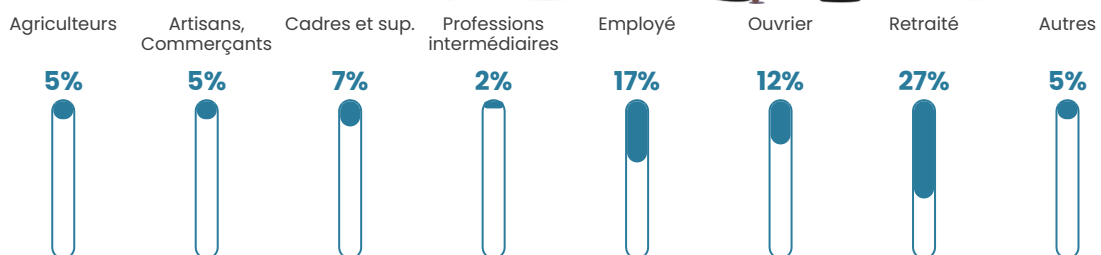

11 h/km²

Revenu moyen

20 690 €/an

Evolution du nombre d'habitants

Sources : Institut national de la statistique et des études économiques (insee) selon Les dernières parutions officielles de 2024 portant sur les années 2020, 2021 et 2022.

Tranche d'âge

Activité professionnelle

Niveau de diplôme

Composition des ménages

Profils électoraux

Premier tour

	Marine LE PEN	35.25 %
	Emmanuel MACRON	19.42 %
	Jean-Luc MÉLENCHON	19.42 %
	Fabien ROUSSEL	6.47 %
	Jean LASSALLE	5.04 %
	Valérie PÉCRESSE	5.04 %
	Yannick JADOT	2.88 %
	Anne HIDALGO	2.16 %
	Éric ZEMMOUR	1.44 %
	Philippe POUTOU	1.44 %
	Nicolas DUPONT-AIGNAN	1.44 %
	Nathalie ARTHAUD	0.00 %