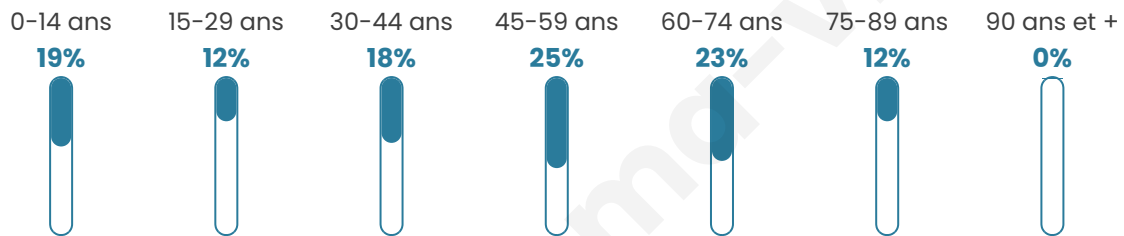

214

Age moyen

45 ans

Pop active

45.3%

Taux chômage

13.4%

Pop densité

11 h/km²

Revenu moyen

20 690 €/an

Evolution du nombre d'habitants

Sources : Institut national de la statistique et des études économiques (insee) selon Les dernières parutions officielles de 2024 portant sur les années 2020, 2021 et 2022.

Tranche d'âge

Activité professionnelle

Niveau de diplôme

Composition des ménages

Profils électoraux

Premier tour

	Marine LE PEN	35.25 %
	Emmanuel MACRON	19.42 %
	Jean-Luc MÉLENCHON	19.42 %
	Fabien ROUSSEL	6.47 %
	Jean LASSALLE	5.04 %
	Valérie PÉCRESSE	5.04 %
	Yannick JADOT	2.88 %
	Anne HIDALGO	2.16 %
	Éric ZEMMOUR	1.44 %
	Philippe POUTOU	1.44 %
	Nicolas DUPONT-AIGNAN	1.44 %
	Nathalie ARTHAUD	0.00 %

180 inscrits

Participation : 77.78%
Votes blancs : 0.71%
Votes nuls : 0.00%

Second tour

	Emmanuel MACRON	37,59 %
	Marine LE PEN	62,41 %

180 inscrits

Participation : 81.11%
Votes blancs : 0.68%
Votes nuls : 8.22%