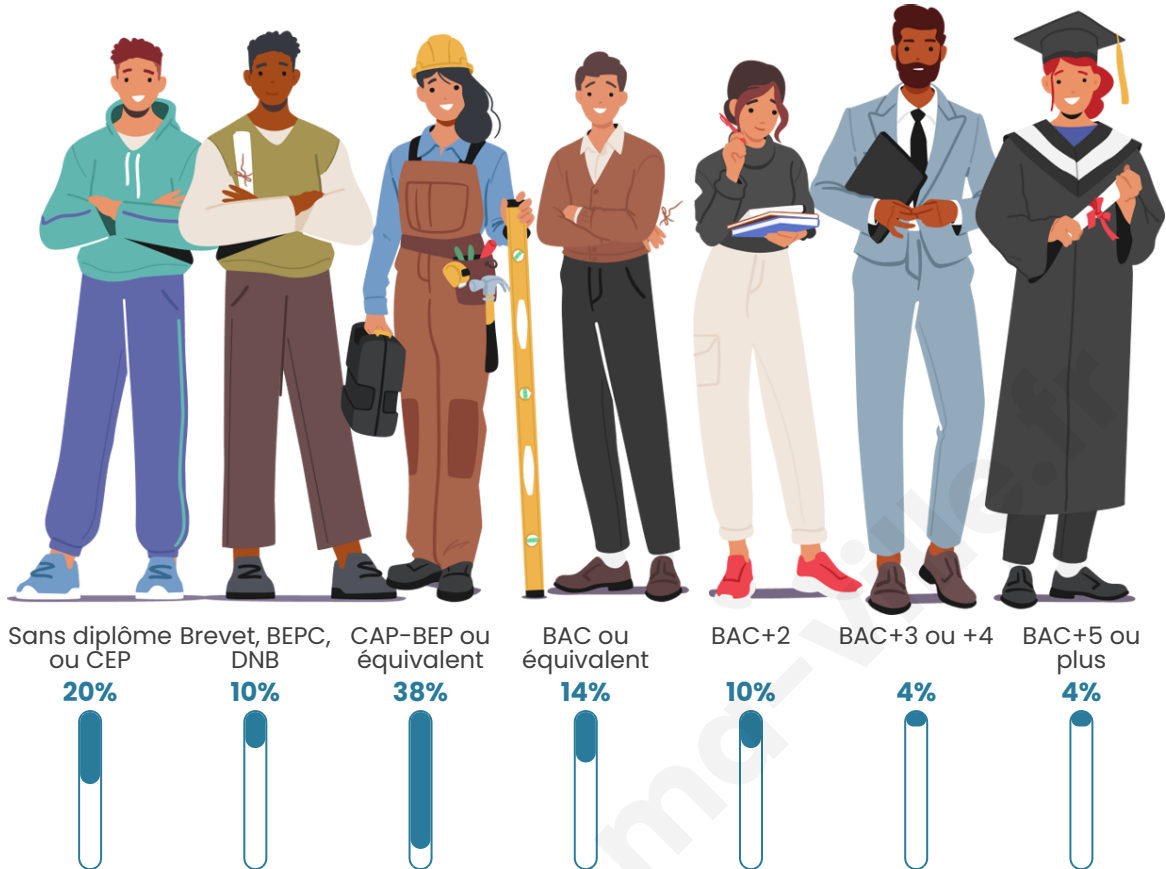

214

Age moyen

45 ans

Pop active

45.3%

Taux chômage

13.4%

Pop densité

Tranche d'âge

Activité professionnelle

Niveau de diplôme

Composition des ménages

Profils électoraux

Premier tour

	Marine LE PEN	35.25 %
	Emmanuel MACRON	19.42 %
	Jean-Luc MÉLENCHON	19.42 %
	Fabien ROUSSEL	6.47 %
	Jean LASSALLE	5.04 %
	Valérie PÉCRESSE	5.04 %
	Yannick JADOT	2.88 %
	Anne HIDALGO	2.16 %
	Éric ZEMMOUR	1.44 %
	Philippe POUTOU	1.44 %
	Nicolas DUPONT-AIGNAN	1.44 %
	Nathalie ARTHAUD	0.00 %