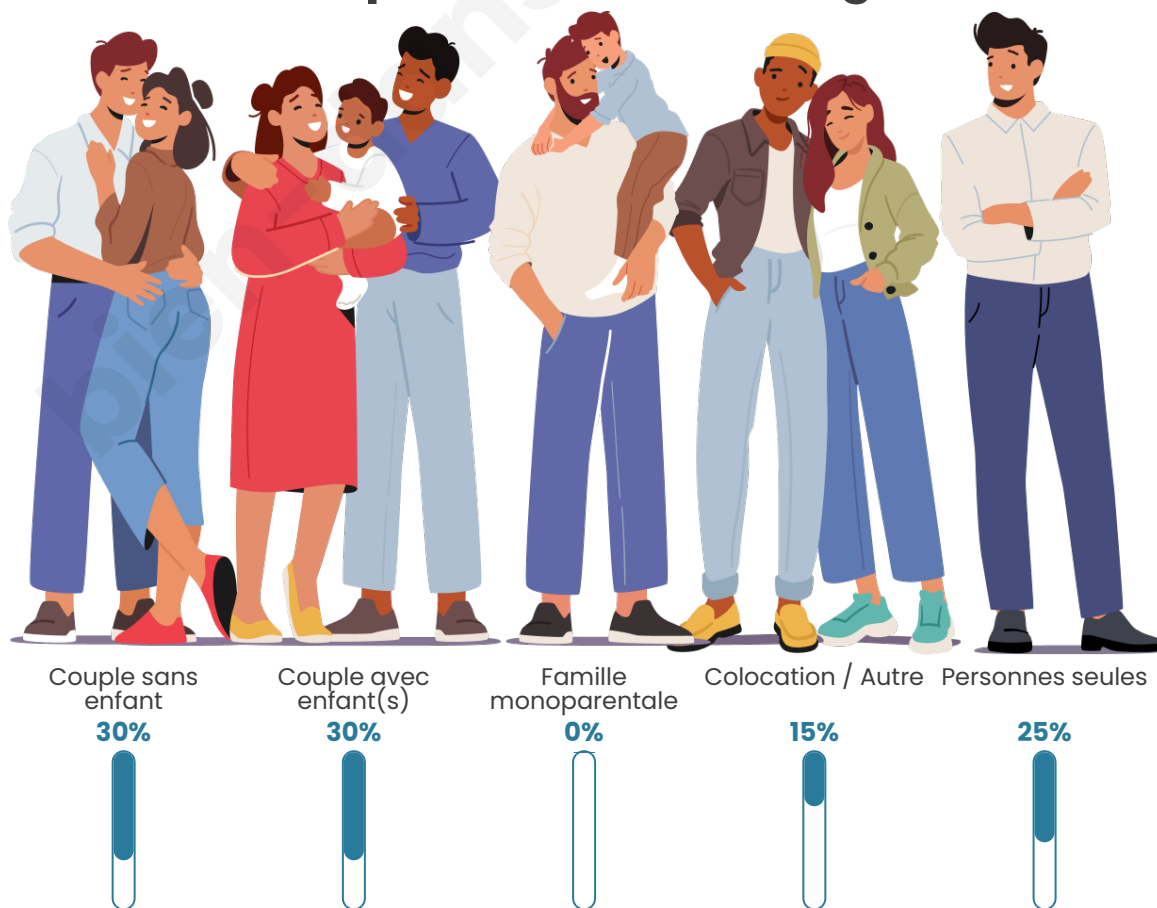

Tranche d'âge

Activité professionnelle

Niveau de diplôme

Composition des ménages

Profils électoraux

Premier tour

	Marine LE PEN	35.71 %
	Emmanuel MACRON	33.33 %
	Éric ZEMMOUR	9.52 %
	Nicolas DUPONT-AIGNAN	8.33 %
	Valérie PÉCRESE	7.14 %
	Jean LASSALLE	3.57 %
	Jean-Luc MÉLENCHON	1.19 %
	Philippe POUTOU	1.19 %
	Nathalie ARTHAUD	0.00 %
	Fabien ROUSSEL	0.00 %
	Anne HIDALGO	0.00 %
	Yannick JADOT	0.00 %