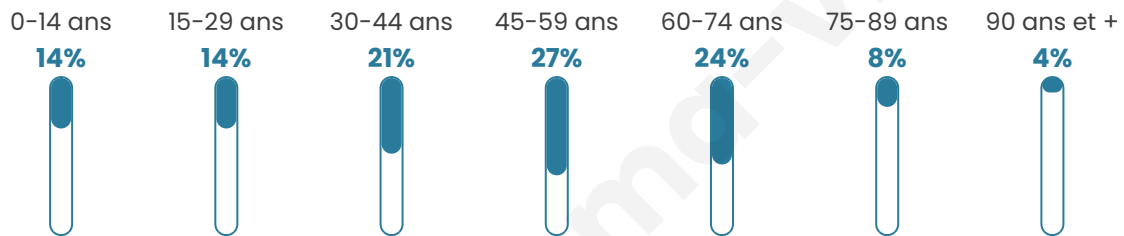

Version web

Ville de Buxeuil

Présenté par

BIEN dans
ma **VILLE** 

Sommaire

Situation géographique	3
Statistiques sur la population	4
Evolution du nombre d'habitants	4
Tranche d'âge	5
0-14 ans	5
15-29 ans	5
30-44 ans	5
45-59 ans	5
60-74 ans	5
75-89 ans	5
90 ans et +	5
Activité professionnelle	5
Agriculteurs	5
Artisans, Commerçants	5
Cadres et sup.	5
Professions intermédiaires	5
Employé	5
Ouvrier	5
Retraité	5
Autres	5
Niveau de diplôme	6
Sans diplôme ou CEP	6
Brevet, BEPC, DNB	6
CAP-BEP ou équivalent	6
BAC ou équivalent	6
BAC+2	6
BAC+3 ou +4	6
BAC+5 ou plus	6
Composition des ménages	6
Couple sans enfant	6
Couple avec enfant(s)	6
Famille monoparentale	6
Colocation / Autre	6
Personnes seules	6
Profils électoraux	7
Premier tour	7
Sécurité	8
Evolution du nombre d'infractions	8
Pour comparer	9
Services à la population	10
Commerce	10
Éducation	10
Villes autour de Buxeuil	12

47 ans

Pop active

58.7%

Taux chômage

4.1%

Pop densité

27 h/km²

Revenu moyen

Tranche d'âge

Activité professionnelle

Niveau de diplôme

Composition des ménages

Profils électoraux

Premier tour

	Marine LE PEN	35.71 %
	Emmanuel MACRON	33.33 %
	Éric ZEMMOUR	9.52 %
	Nicolas DUPONT-AIGNAN	8.33 %
	Valérie PÉCRESE	7.14 %
	Jean LASSALLE	3.57 %
	Jean-Luc MÉLENCHON	1.19 %
	Philippe POUTOU	1.19 %
	Nathalie ARTHAUD	0.00 %
	Fabien ROUSSEL	0.00 %
	Anne HIDALGO	0.00 %
	Yannick JADOT	0.00 %