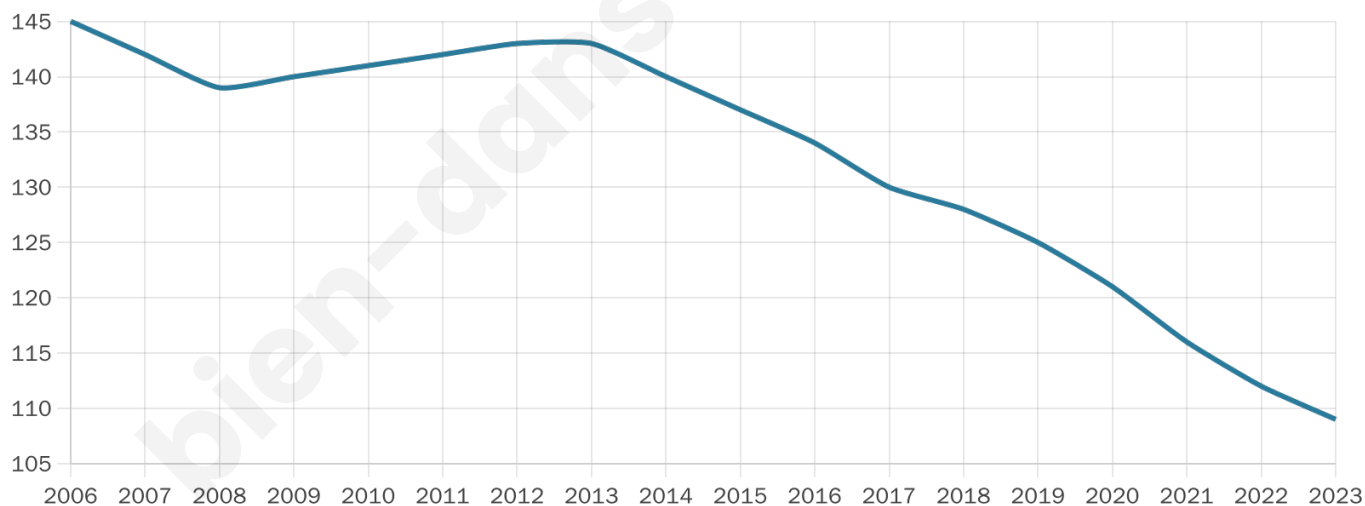

47 ans

Pop active

58.7%

Taux chômage

4.1%

Pop densité

27 h/km²

Revenu moyen

36 030 €/an

Evolution du nombre d'habitants

Sources : Institut national de la statistique et des études économiques (insee) selon Les dernières parutions officielles de 2024 portant sur les années 2020, 2021 et 2022.