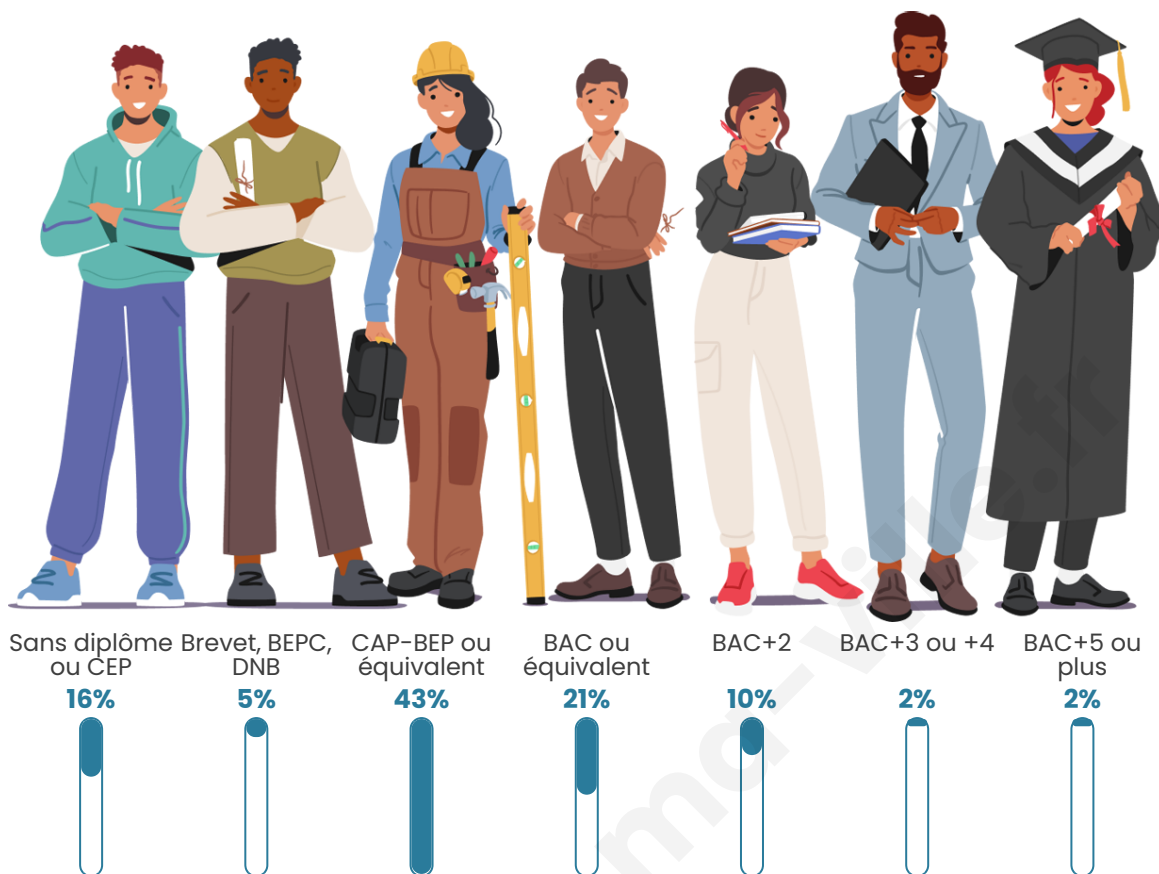

Tranche d'âge

Activité professionnelle

Niveau de diplôme

Composition des ménages

Profils électoraux

Premier tour

	Marine LE PEN	35.71 %
	Emmanuel MACRON	33.33 %
	Éric ZEMMOUR	9.52 %
	Nicolas DUPONT-AIGNAN	8.33 %
	Valérie PÉCRESE	7.14 %
	Jean LASSALLE	3.57 %
	Jean-Luc MÉLENCHON	1.19 %
	Philippe POUTOU	1.19 %
	Nathalie ARTHAUD	0.00 %
	Fabien ROUSSEL	0.00 %
	Anne HIDALGO	0.00 %
	Yannick JADOT	0.00 %