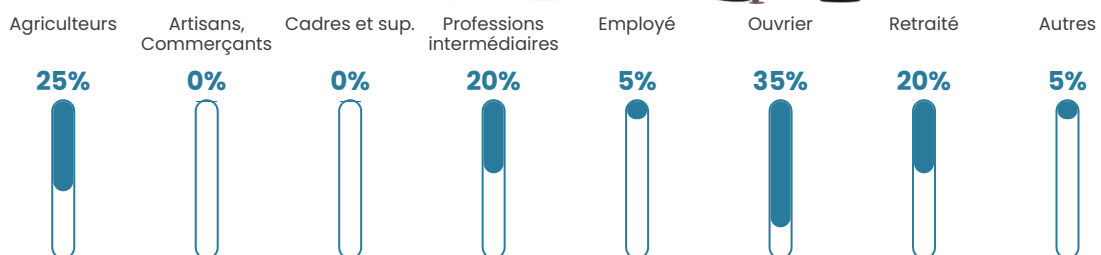

47 ans

Pop active

58.7%

Taux chômage

4.1%

Pop densité

27 h/km²

Revenu moyen

36 030 €/an

Evolution du nombre d'habitants

Sources : Institut national de la statistique et des études économiques (insee) selon Les dernières parutions officielles de 2024 portant sur les années 2020, 2021 et 2022.

Tranche d'âge

Activité professionnelle

Niveau de diplôme

Composition des ménages

Profils électoraux

Premier tour

	Marine LE PEN	35.71 %
	Emmanuel MACRON	33.33 %
	Éric ZEMMOUR	9.52 %
	Nicolas DUPONT-AIGNAN	8.33 %
	Valérie PÉCRESE	7.14 %
	Jean LASSALLE	3.57 %
	Jean-Luc MÉLENCHON	1.19 %
	Philippe POUTOU	1.19 %
	Nathalie ARTHAUD	0.00 %
	Fabien ROUSSEL	0.00 %
	Anne HIDALGO	0.00 %
	Yannick JADOT	0.00 %