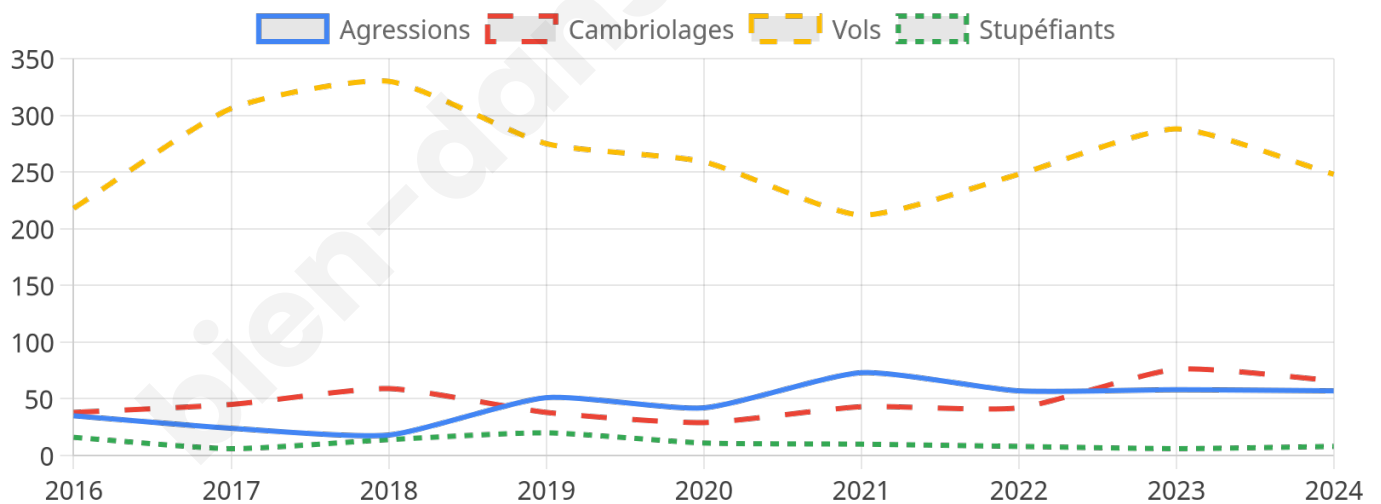

7 412 inscrits

Participation : 76.94%

Votes blancs : 1.65%

Votes nuls : 0.60%

Second tour

	Emmanuel MACRON	73,11 %
	Marine LE PEN	26,89 %

7 415 inscrits

Participation : 74.07%

Votes blancs : 7.36%

Votes nuls : 2.73%

Sécurité

Agressions physiques / sexuelles

57

Cambriolages

66

Vols / dégradations

248

Stupéfiants

8

Evolution du nombre d'infractions

Pour comparer

(en proportion du nombre d'habitants)

Sources : Bases statistiques communale, départementale et régionale de la délinquance enregistrée par la police et la gendarmerie nationales selon les dernières parutions officielles de 2025 portant sur l'année 2024 ([data.gouv](https://data.gouv.fr)).