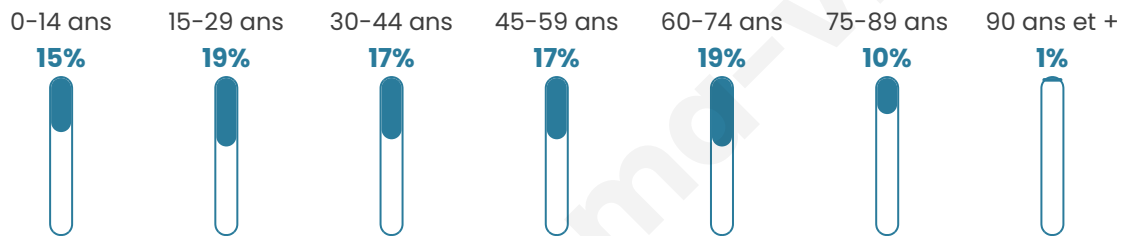

10 289

Age moyen

43 ans

Pop active

44.6%

Taux chômage

9.9%

Pop densité

1 143 h/km²

Revenu moyen

23 600 €/an

Evolution du nombre d'habitants

Sources : Institut national de la statistique et des études économiques (insee) selon Les dernières parutions officielles de 2024 portant sur les années 2020, 2021 et 2022.

Tranche d'âge

Activité professionnelle

Niveau de diplôme

Composition des ménages

Profils électoraux

Premier tour

	Emmanuel MACRON	32.57 %
	Jean-Luc MÉLENCHON	25.47 %
	Marine LE PEN	14.80 %
	Yannick JADOT	6.24 %
	Éric ZEMMOUR	5.26 %
	Valérie PÉCRESSE	4.72 %
	Fabien ROUSSEL	3.26 %
	Jean LASSALLE	2.49 %
	Anne HIDALGO	2.30 %
	Nicolas DUPONT- AIGNAN	1.61 %
	Philippe POUTOU	0.65 %
	Nathalie ARTHAUD	0.63 %