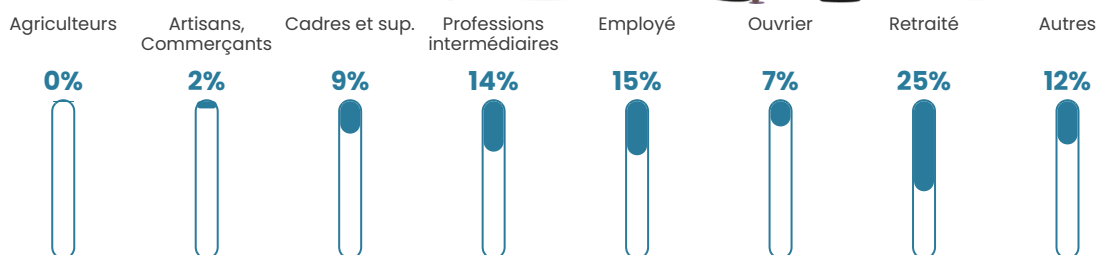

1 143 h/km²

Revenu moyen

23 600 €/an

Evolution du nombre d'habitants

Sources : Institut national de la statistique et des études économiques (insee) selon Les dernières parutions officielles de 2024 portant sur les années 2020, 2021 et 2022.

Tranche d'âge

Activité professionnelle

Niveau de diplôme

Composition des ménages

Profils électoraux

Premier tour

	Emmanuel MACRON	32.57 %
	Jean-Luc MÉLENCHON	25.47 %
	Marine LE PEN	14.80 %
	Yannick JADOT	6.24 %
	Éric ZEMMOUR	5.26 %
	Valérie PÉCRESSE	4.72 %
	Fabien ROUSSEL	3.26 %
	Jean LASSALLE	2.49 %
	Anne HIDALGO	2.30 %
	Nicolas DUPONT- AIGNAN	1.61 %
	Philippe POUTOU	0.65 %
	Nathalie ARTHAUD	0.63 %