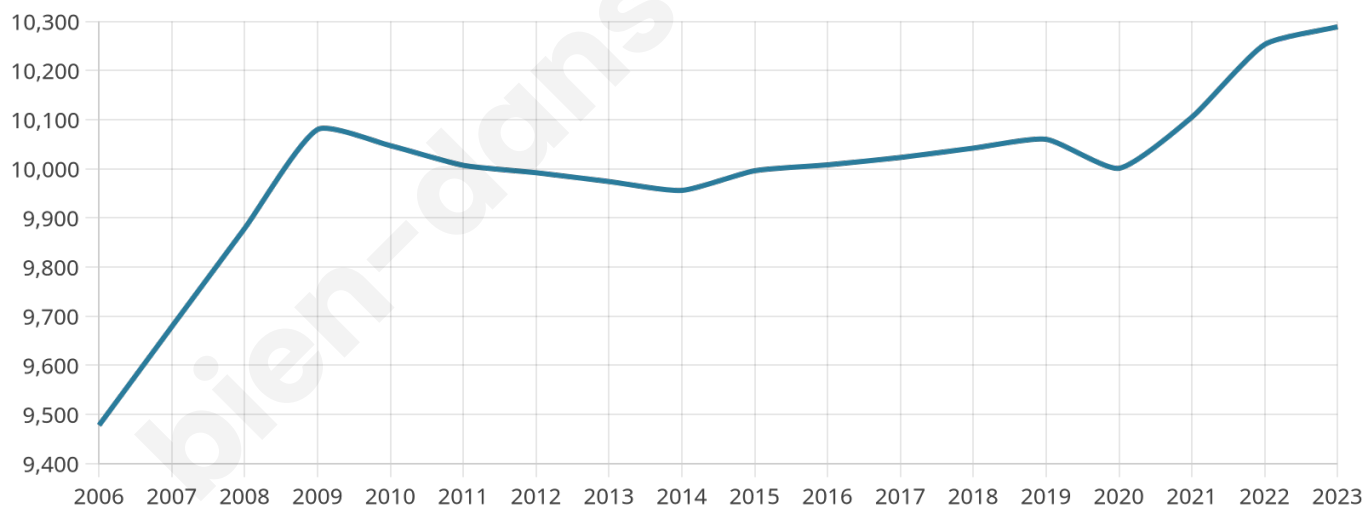

10 289

Age moyen

43 ans

Pop active

44.6%

Taux chômage

9.9%

Pop densité

1 143 h/km²

Revenu moyen

23 600 €/an

Evolution du nombre d'habitants

Sources : Institut national de la statistique et des études économiques (insee) selon Les dernières parutions officielles de 2024 portant sur les années 2020, 2021 et 2022.