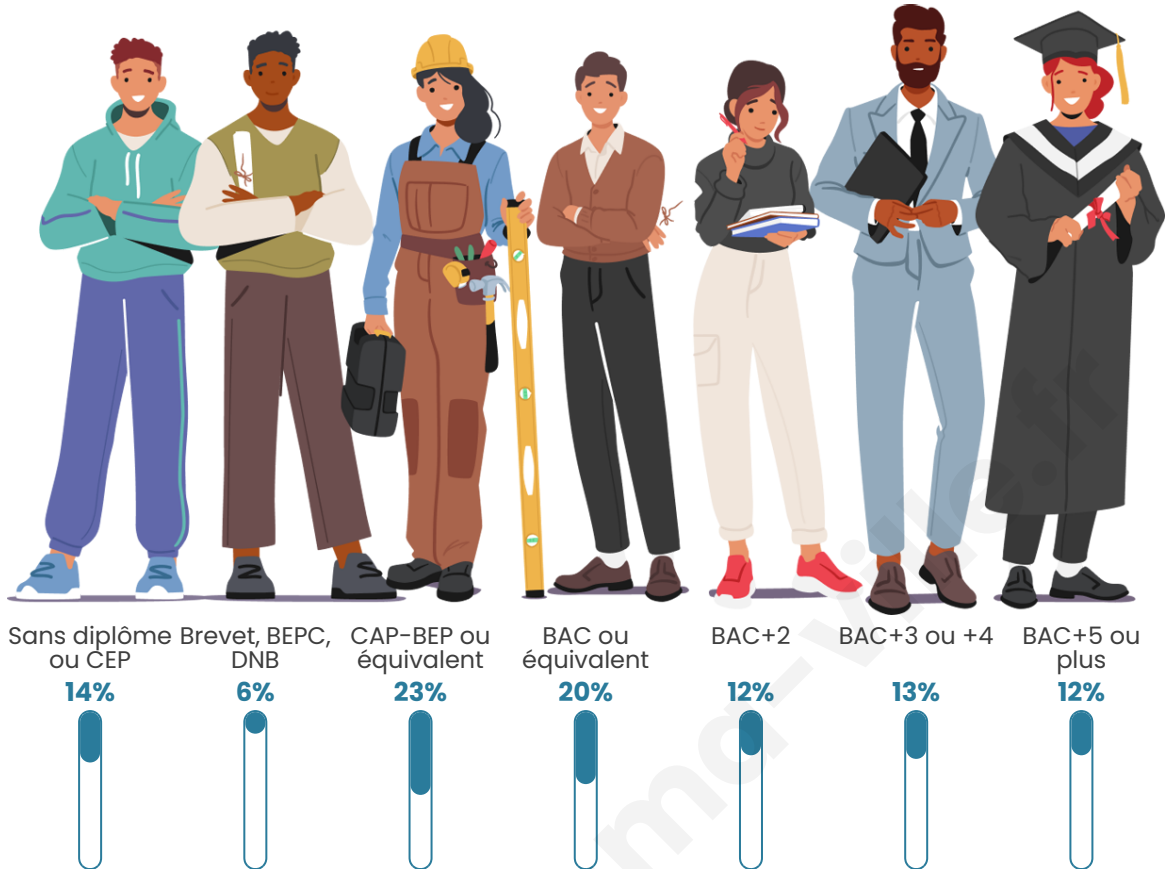

10 289

Age moyen

43 ans

Pop active

44.6%

Taux chômage

9.9%

Pop densité

Tranche d'âge

Activité professionnelle

Niveau de diplôme

Composition des ménages

Profils électoraux

Premier tour

	Emmanuel MACRON	32.57 %
	Jean-Luc MÉLENCHON	25.47 %
	Marine LE PEN	14.80 %
	Yannick JADOT	6.24 %
	Éric ZEMMOUR	5.26 %
	Valérie PÉCRESSE	4.72 %
	Fabien ROUSSEL	3.26 %
	Jean LASSALLE	2.49 %
	Anne HIDALGO	2.30 %
	Nicolas DUPONT- AIGNAN	1.61 %
	Philippe POUTOU	0.65 %
	Nathalie ARTHAUD	0.63 %