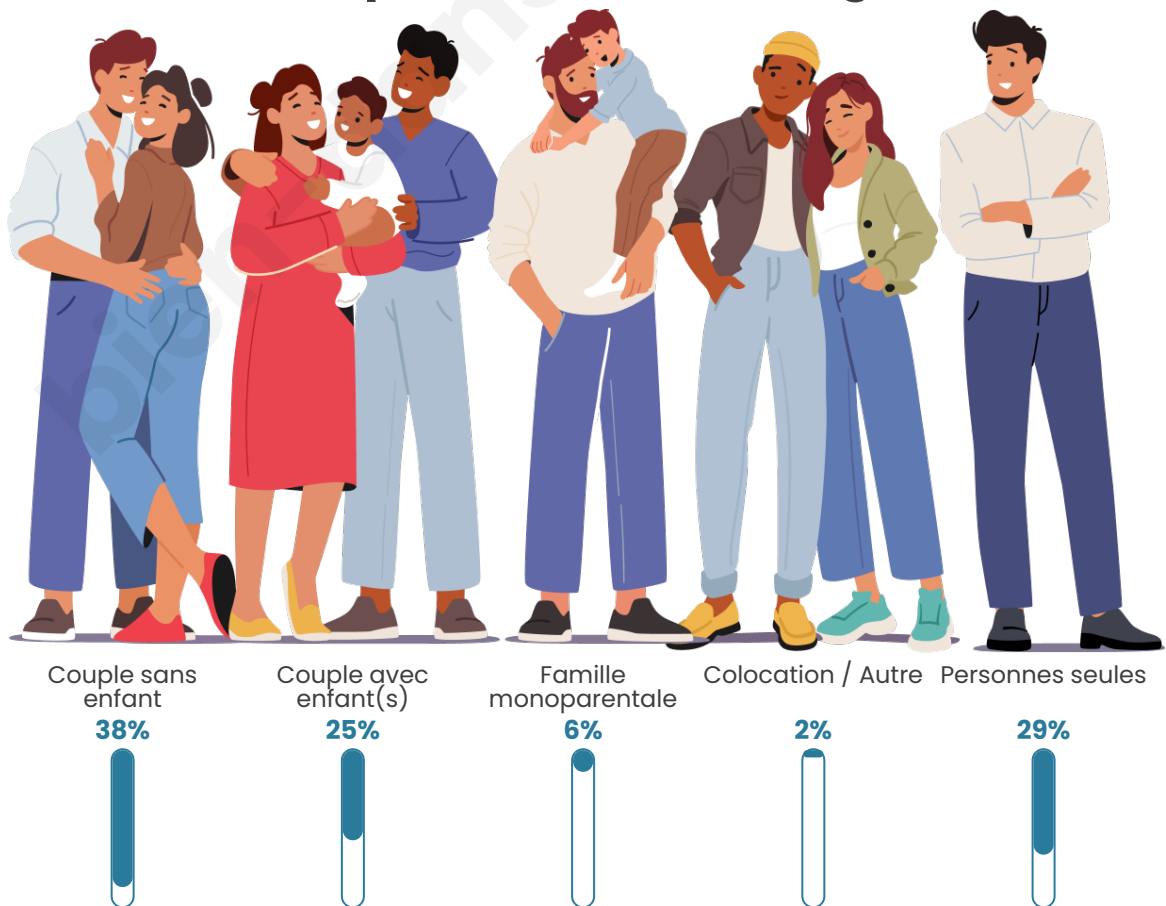

Tranche d'âge

Activité professionnelle

Niveau de diplôme

Composition des ménages

Profils électoraux

Premier tour

	Emmanuel MACRON	32.57 %
	Jean-Luc MÉLENCHON	25.47 %
	Marine LE PEN	14.80 %
	Yannick JADOT	6.24 %
	Éric ZEMMOUR	5.26 %
	Valérie PÉCRESSE	4.72 %
	Fabien ROUSSEL	3.26 %
	Jean LASSALLE	2.49 %
	Anne HIDALGO	2.30 %
	Nicolas DUPONT- AIGNAN	1.61 %
	Philippe POUTOU	0.65 %
	Nathalie ARTHAUD	0.63 %