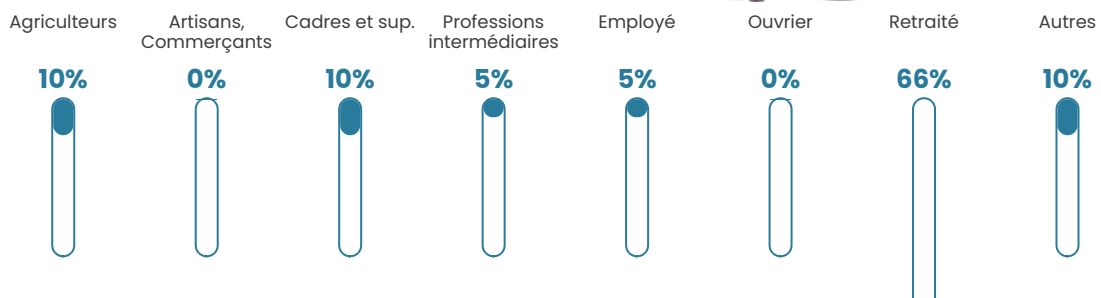

103

Age moyen

53 ans

Pop active

48.5%

Taux chômage

9.4%

Pop densité

9 h/km²

Revenu moyen

17 280 €/an

Evolution du nombre d'habitants

Sources : Institut national de la statistique et des études économiques (insee) selon Les dernières parutions officielles de 2024 portant sur les années 2020, 2021 et 2022.

Tranche d'âge

Activité professionnelle

bien-dans-ma-ville.fr

Niveau de diplôme

Composition des ménages

Profils électoraux

Premier tour

	Jean-Luc MÉLENCHON	30.88 %
	Emmanuel MACRON	25.00 %
	Marine LE PEN	23.53 %
	Fabien ROUSSEL	4.41 %
	Valérie PÉCRESE	4.41 %
	Philippe POUTOU	4.41 %
	Éric ZEMMOUR	2.94 %
	Nicolas DUPONT- AIGNAN	2.94 %
	Yannick JADOT	1.47 %
	Nathalie ARTHAUD	0.00 %
	Jean LASSALLE	0.00 %
	Anne HIDALGO	0.00 %