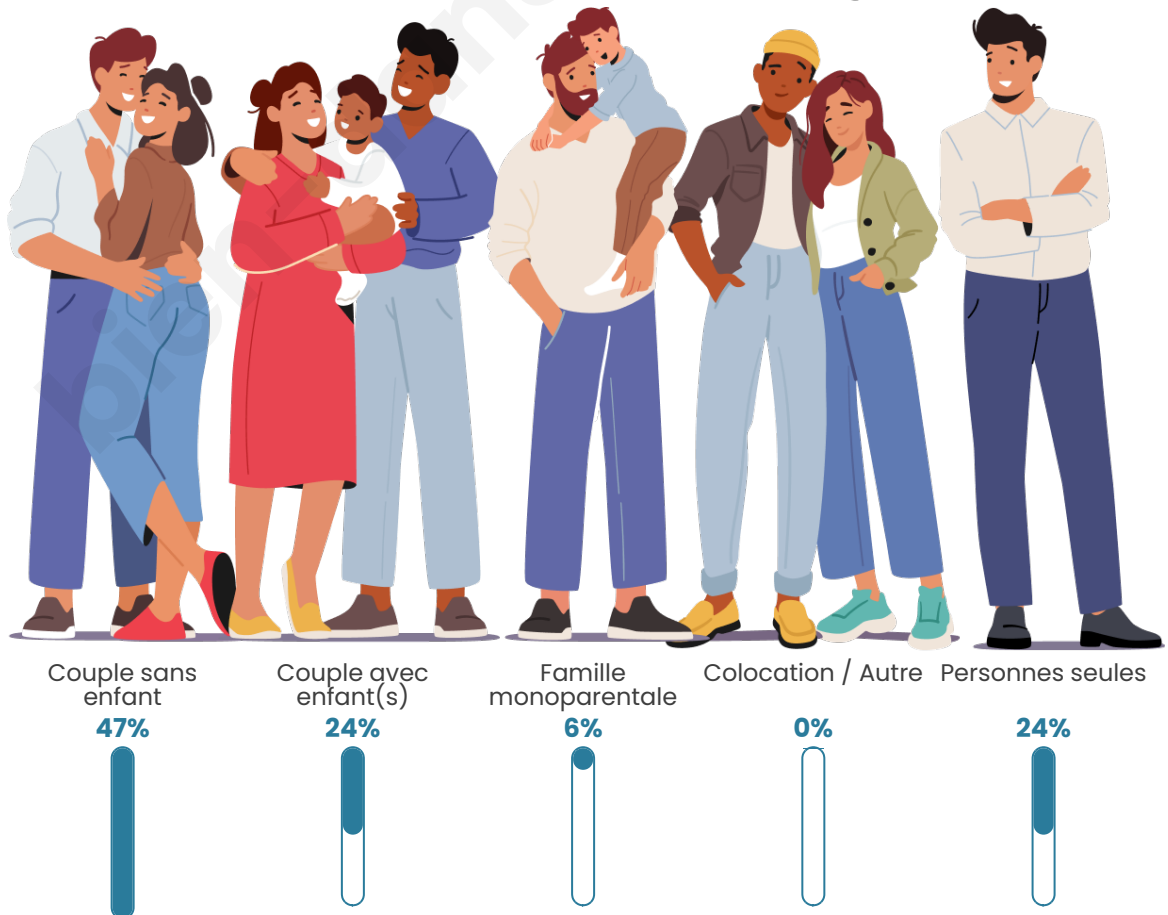

Tranche d'âge

Activité professionnelle

bien-dans-ma-ville.fr

Niveau de diplôme

Composition des ménages

Profils électoraux

Premier tour

	Jean-Luc MÉLENCHON	30.88 %
	Emmanuel MACRON	25.00 %
	Marine LE PEN	23.53 %
	Fabien ROUSSEL	4.41 %
	Valérie PÉCRESE	4.41 %
	Philippe POUTOU	4.41 %
	Éric ZEMMOUR	2.94 %
	Nicolas DUPONT- AIGNAN	2.94 %
	Yannick JADOT	1.47 %
	Nathalie ARTHAUD	0.00 %
	Jean LASSALLE	0.00 %
	Anne HIDALGO	0.00 %