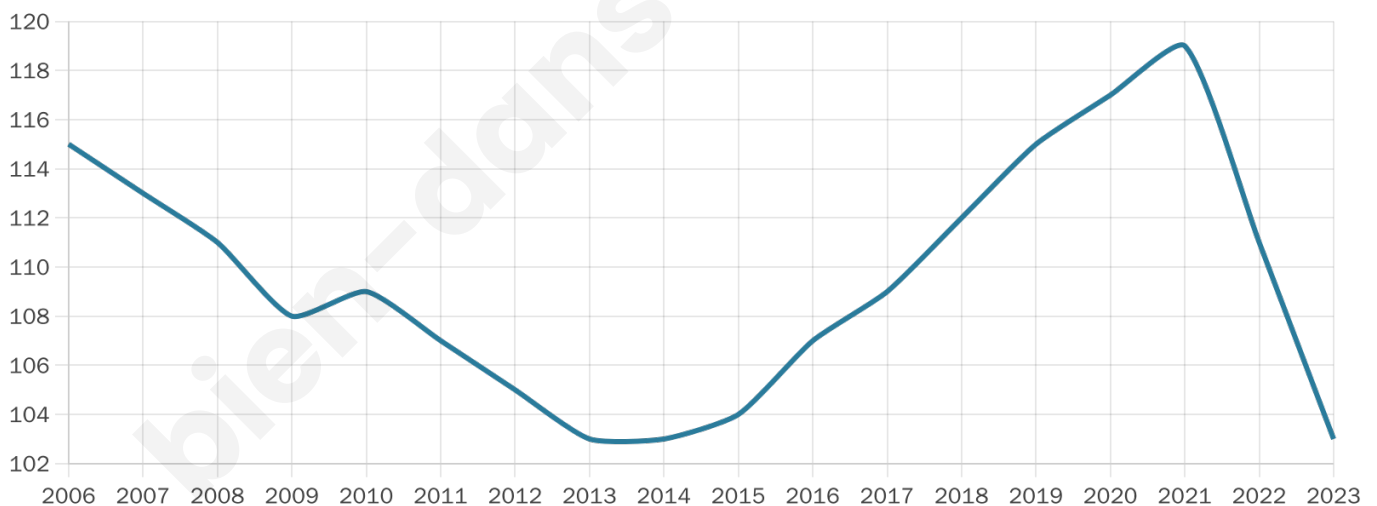

Version web

Ville de La Buxerette

Présenté par

BIEN dans
ma **VILLE** 

Sommaire

Situation géographique	3
Statistiques sur la population	4
Evolution du nombre d'habitants	4
Tranche d'âge	5
0-14 ans	5
15-29 ans	5
30-44 ans	5
45-59 ans	5
60-74 ans	5
75-89 ans	5
90 ans et +	5
Activité professionnelle	5
Agriculteurs	5
Artisans, Commerçants	5
Cadres et sup.	5
Professions intermédiaires	5
Employé	5
Ouvrier	5
Retraité	5
Autres	5
Niveau de diplôme	7
Sans diplôme ou CEP	7
Brevet, BEPC, DNB	7
CAP-BEP ou équivalent	7
BAC ou équivalent	7
BAC+2	7
BAC+3 ou +4	7
BAC+5 ou plus	7
Composition des ménages	7
Couple sans enfant	7
Couple avec enfant(s)	7
Famille monoparentale	7
Colocation / Autre	7
Personnes seules	7
Profils électoraux	8
Premier tour	8
Sécurité	9
Evolution du nombre d'infractions	9
Pour comparer	10
Services à la population	11
Commerce	11
Éducation	11
Villes autour de La Buxerette	13

103

Age moyen

53 ans

Pop active

48.5%

Taux chômage

9.4%

Pop densité

9 h/km²

Revenu moyen

17 280 €/an

Evolution du nombre d'habitants

Sources : Institut national de la statistique et des études économiques (insee) selon Les dernières parutions officielles de 2024 portant sur les années 2020, 2021 et 2022.