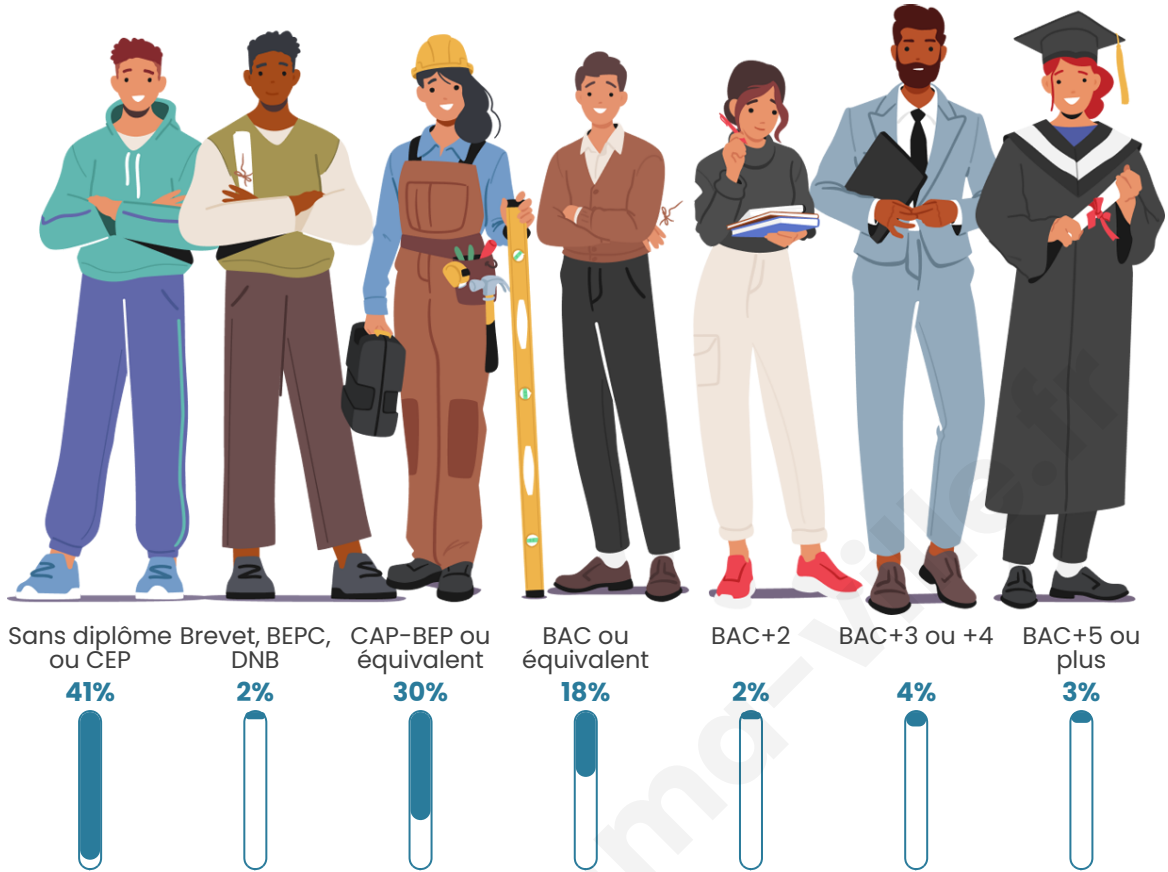

Tranche d'âge

Activité professionnelle

bien-dans-ma-ville.fr

Niveau de diplôme

Composition des ménages

Profils électoraux

Premier tour

	Jean-Luc MÉLENCHON	30.88 %
	Emmanuel MACRON	25.00 %
	Marine LE PEN	23.53 %
	Fabien ROUSSEL	4.41 %
	Valérie PÉCRESE	4.41 %
	Philippe POUTOU	4.41 %
	Éric ZEMMOUR	2.94 %
	Nicolas DUPONT- AIGNAN	2.94 %
	Yannick JADOT	1.47 %
	Nathalie ARTHAUD	0.00 %
	Jean LASSALLE	0.00 %
	Anne HIDALGO	0.00 %