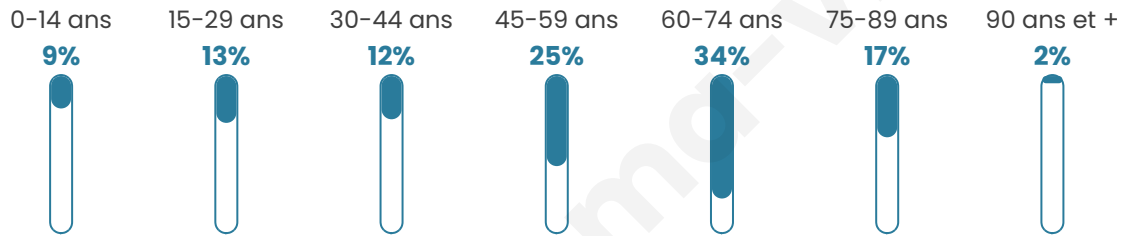

103

Age moyen

53 ans

Pop active

48.5%

Taux chômage

9.4%

Pop densité

9 h/km²

Revenu moyen

17 280 €/an

Evolution du nombre d'habitants

Sources : Institut national de la statistique et des études économiques (insee) selon Les dernières parutions officielles de 2024 portant sur les années 2020, 2021 et 2022.

Tranche d'âge

Activité professionnelle

bien-dans-ma-ville.fr

Niveau de diplôme

Composition des ménages

Profils électoraux

Premier tour

	Jean-Luc MÉLENCHON	30.88 %
	Emmanuel MACRON	25.00 %
	Marine LE PEN	23.53 %
	Fabien ROUSSEL	4.41 %
	Valérie PÉCRESE	4.41 %
	Philippe POUTOU	4.41 %
	Éric ZEMMOUR	2.94 %
	Nicolas DUPONT- AIGNAN	2.94 %
	Yannick JADOT	1.47 %
	Nathalie ARTHAUD	0.00 %
	Jean LASSALLE	0.00 %
	Anne HIDALGO	0.00 %

91 inscrits

Participation : 76.92%

Votes blancs : 1.43%

Votes nuls : 1.43%

Second tour

	Emmanuel MACRON	48,28 %
	Marine LE PEN	51,72 %

91 inscrits

Participation : 75.82%