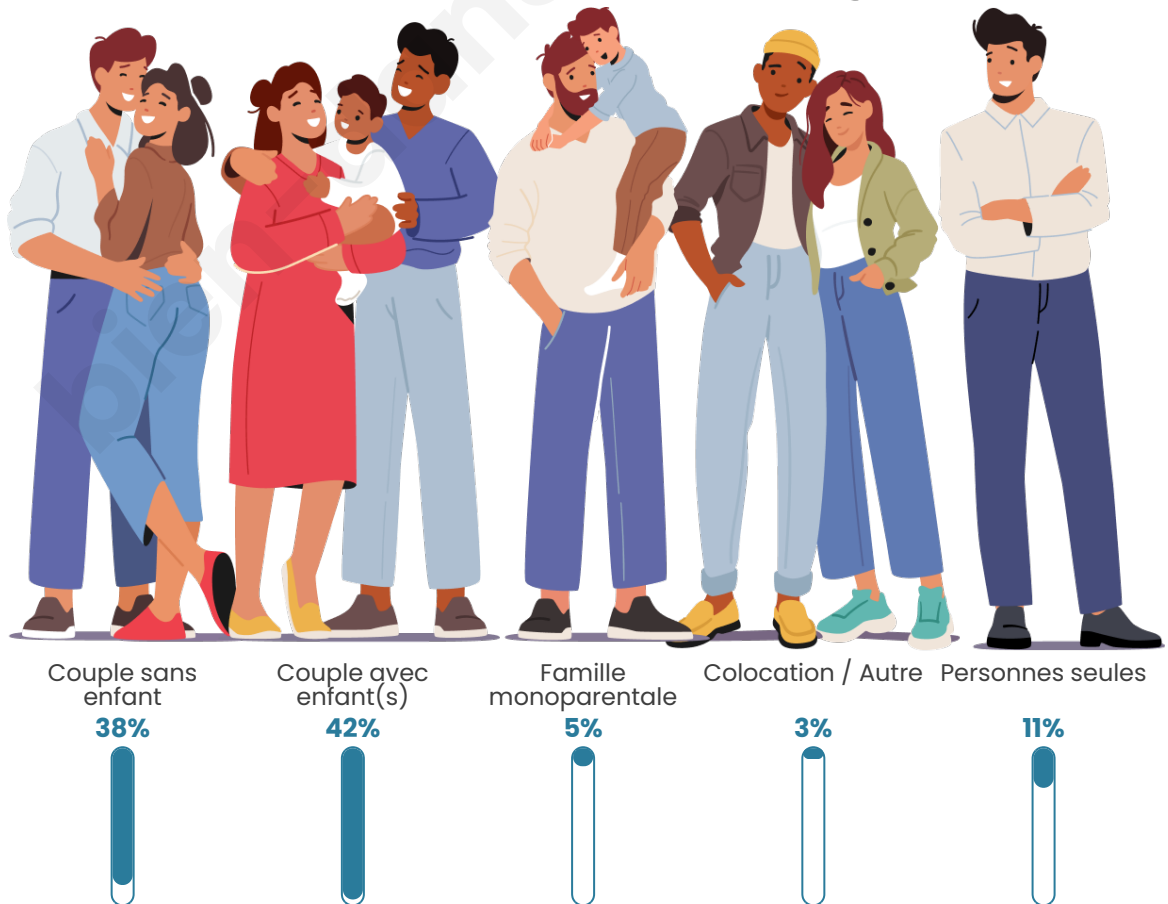

Tranche d'âge

Activité professionnelle

Niveau de diplôme

Composition des ménages

Profils électoraux

Premier tour

	Emmanuel MACRON	39.91 %
	Marine LE PEN	14.47 %
	Jean-Luc MÉLENCHON	14.04 %
	Éric ZEMMOUR	9.21 %
	Yannick JADOT	7.68 %
	Valérie PÉCRESSE	5.92 %
	Nicolas DUPONT- AIGNAN	3.73 %
	Jean LASSALLE	1.97 %
	Fabien ROUSSEL	1.32 %
	Nathalie ARTHAUD	0.66 %
	Anne HIDALGO	0.66 %
	Philippe POUTOU	0.44 %