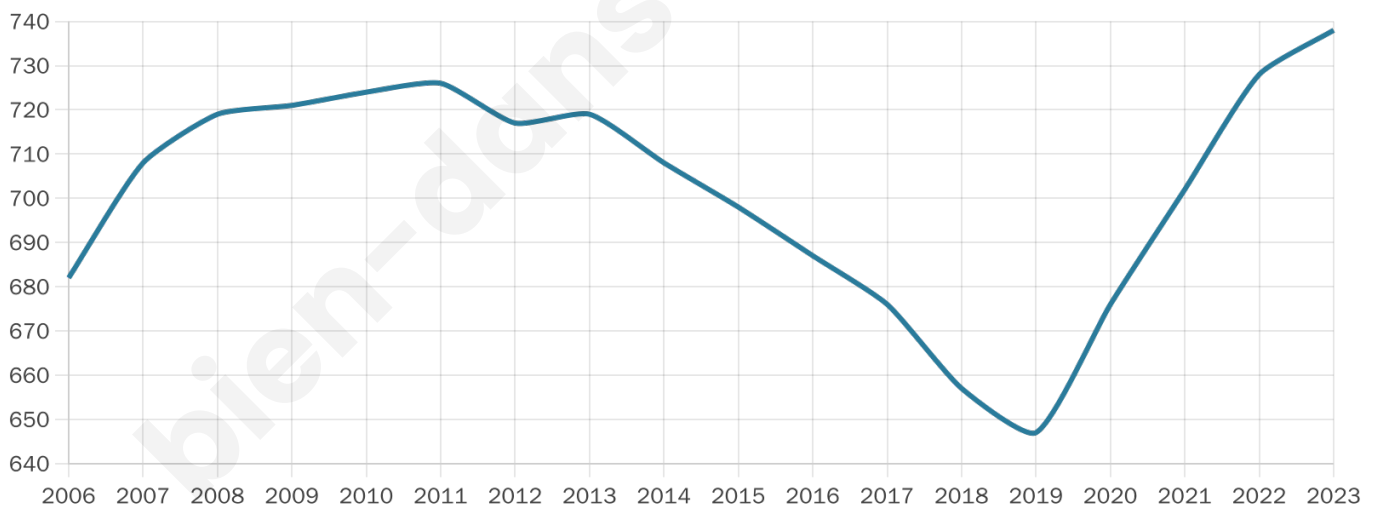

738

Age moyen

43 ans

Pop active

49.2%

Taux chômage

4.9%

Pop densité

369 h/km²

Revenu moyen

34 890 €/an

Evolution du nombre d'habitants

Sources : Institut national de la statistique et des études économiques (insee) selon Les dernières parutions officielles de 2024 portant sur les années 2020, 2021 et 2022.