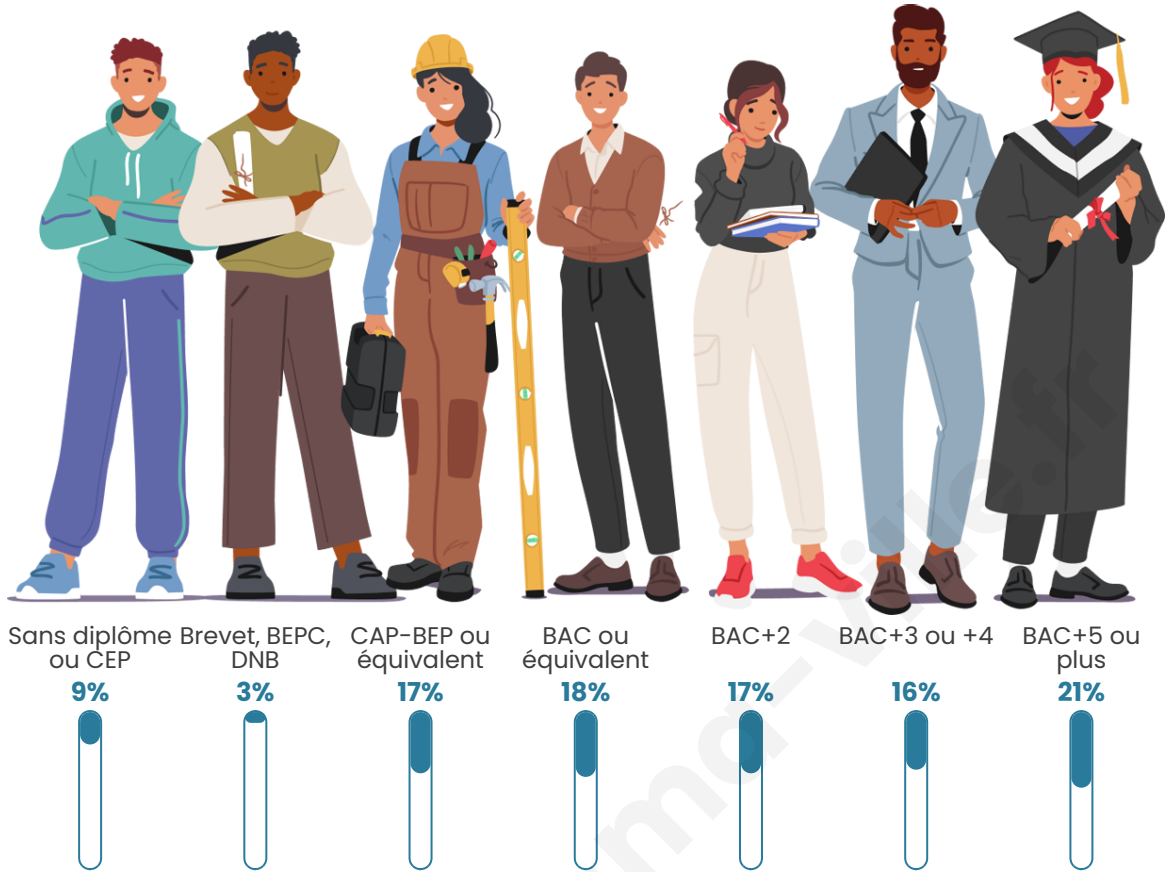

Tranche d'âge

Activité professionnelle

Niveau de diplôme

Composition des ménages

Profils électoraux

Premier tour

	Emmanuel MACRON	39.91 %
	Marine LE PEN	14.47 %
	Jean-Luc MÉLENCHON	14.04 %
	Éric ZEMMOUR	9.21 %
	Yannick JADOT	7.68 %
	Valérie PÉCRESSE	5.92 %
	Nicolas DUPONT- AIGNAN	3.73 %
	Jean LASSALLE	1.97 %
	Fabien ROUSSEL	1.32 %
	Nathalie ARTHAUD	0.66 %
	Anne HIDALGO	0.66 %
	Philippe POUTOU	0.44 %