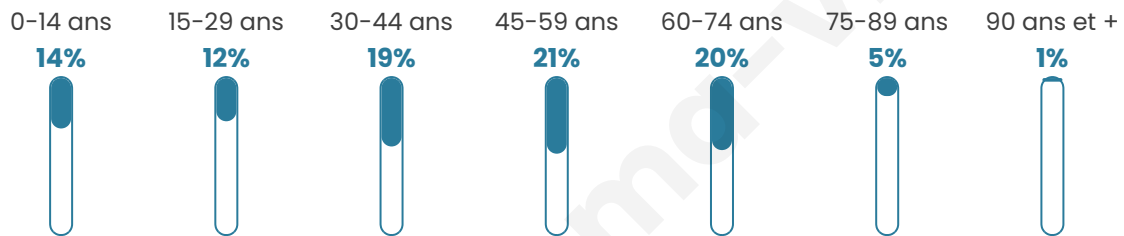

738

Age moyen

43 ans

Pop active

49.2%

Taux chômage

4.9%

Pop densité

369 h/km²

Revenu moyen

34 890 €/an

Evolution du nombre d'habitants

Sources : Institut national de la statistique et des études économiques (insee) selon Les dernières parutions officielles de 2024 portant sur les années 2020, 2021 et 2022.

Tranche d'âge

Activité professionnelle

Niveau de diplôme

Composition des ménages

Profils électoraux

Premier tour

	Emmanuel MACRON	39.91 %
	Marine LE PEN	14.47 %
	Jean-Luc MÉLENCHON	14.04 %
	Éric ZEMMOUR	9.21 %
	Yannick JADOT	7.68 %
	Valérie PÉCRESSE	5.92 %
	Nicolas DUPONT- AIGNAN	3.73 %
	Jean LASSALLE	1.97 %
	Fabien ROUSSEL	1.32 %
	Nathalie ARTHAUD	0.66 %
	Anne HIDALGO	0.66 %
	Philippe POUTOU	0.44 %

539 inscrits

Participation : 85.53%

Votes blancs : 0.87%

Votes nuls : 0.22%

Second tour

	Emmanuel MACRON	69,19 %
	Marine LE PEN	30,81 %

540 inscrits

Participation : 82.22%