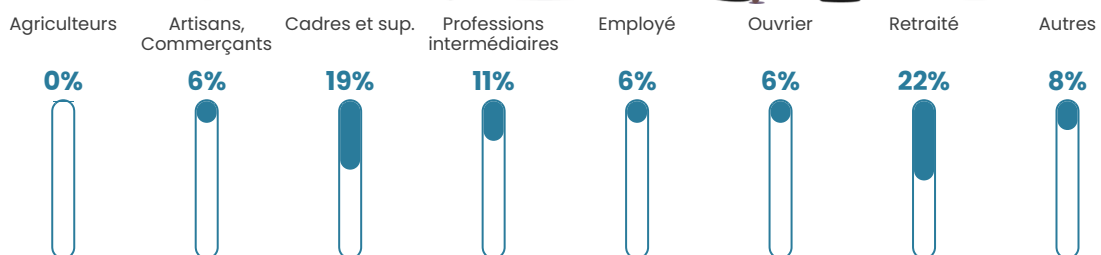

369 h/km²

Revenu moyen

34 890 €/an

Evolution du nombre d'habitants

Sources : Institut national de la statistique et des études économiques (insee) selon Les dernières parutions officielles de 2024 portant sur les années 2020, 2021 et 2022.

Tranche d'âge

Activité professionnelle

Niveau de diplôme

Composition des ménages

Profils électoraux

Premier tour

	Emmanuel MACRON	39.91 %
	Marine LE PEN	14.47 %
	Jean-Luc MÉLENCHON	14.04 %
	Éric ZEMMOUR	9.21 %
	Yannick JADOT	7.68 %
	Valérie PÉCRESSE	5.92 %
	Nicolas DUPONT- AIGNAN	3.73 %
	Jean LASSALLE	1.97 %
	Fabien ROUSSEL	1.32 %
	Nathalie ARTHAUD	0.66 %
	Anne HIDALGO	0.66 %
	Philippe POUTOU	0.44 %