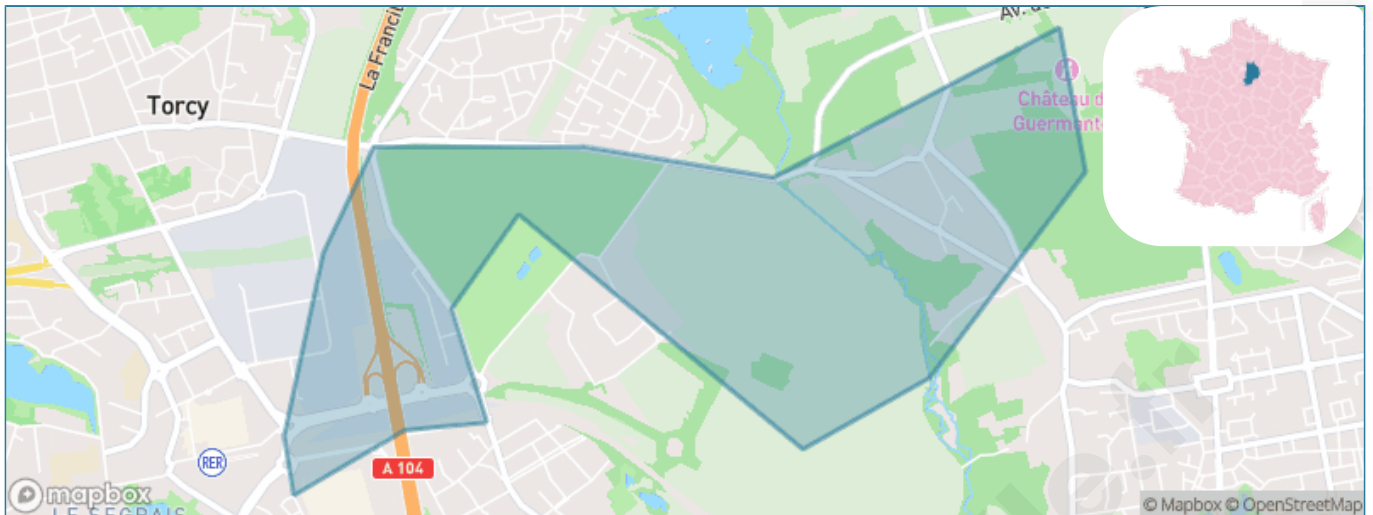

Situation géographique

i Informations clés

- **Région :** Île-de-France
- **Département :** Seine-et-Marne
- **Code postal :** 77600
- **Superficie :** 2 km²

Statistiques sur la population

Nombre d'habitants