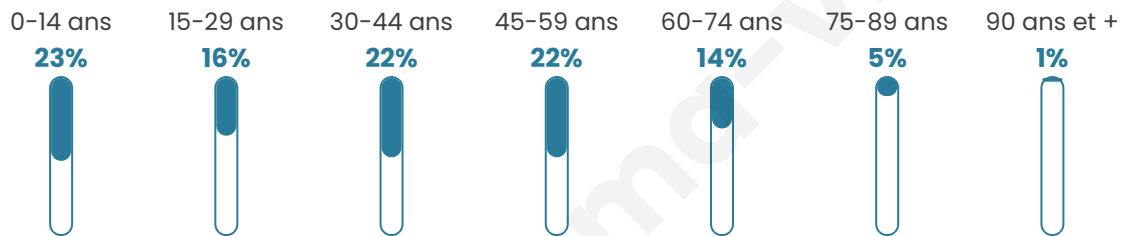

# Statistiques sur la population

Nombre d'habitants

**307**

Age moyen

**38 ans**

Pop active

**55.4%**

Taux chômage

**4.1%**

Pop densité

**9 h/km<sup>2</sup>**

Revenu moyen

**24 050 €/an**

## Evolution du nombre d'habitants

Sources : Institut national de la statistique et des études économiques (insee) selon Les dernières parutions officielles de 2024 portant sur les années 2020, 2021 et 2022.

## Tranche d'âge