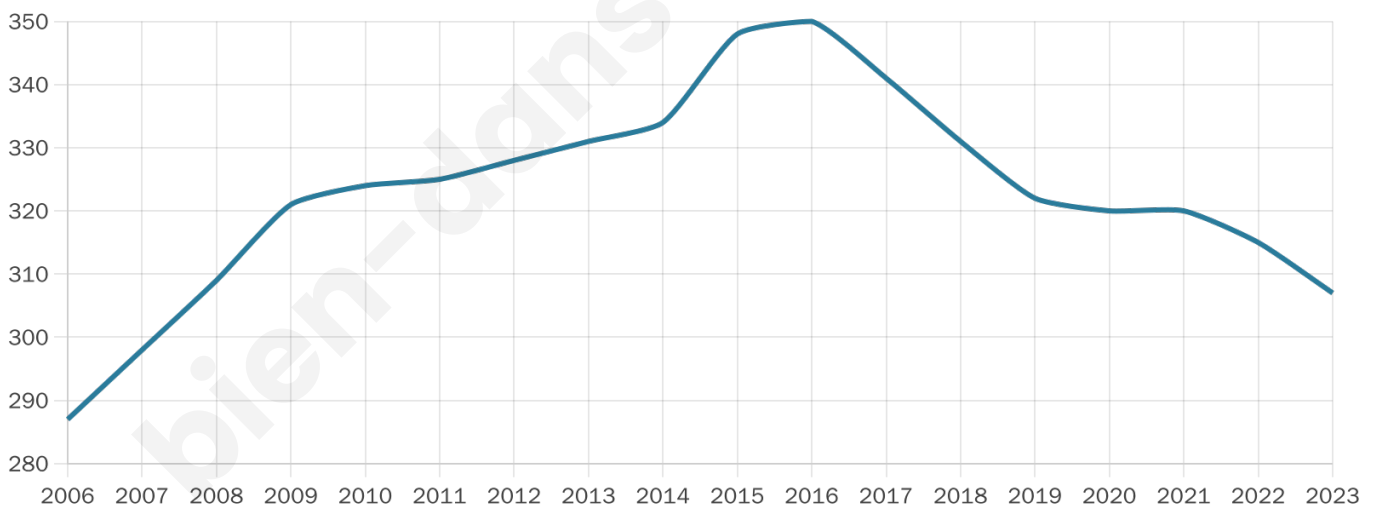

# Statistiques sur la population

Nombre d'habitants

**307**

Age moyen

**38 ans**

Pop active

**55.4%**

Taux chômage

**4.1%**

Pop densité

**9 h/km<sup>2</sup>**

Revenu moyen

**24 050 €/an**

## Evolution du nombre d'habitants

Sources : Institut national de la statistique et des études économiques (insee) selon Les dernières parutions officielles de 2024 portant sur les années 2020, 2021 et 2022.