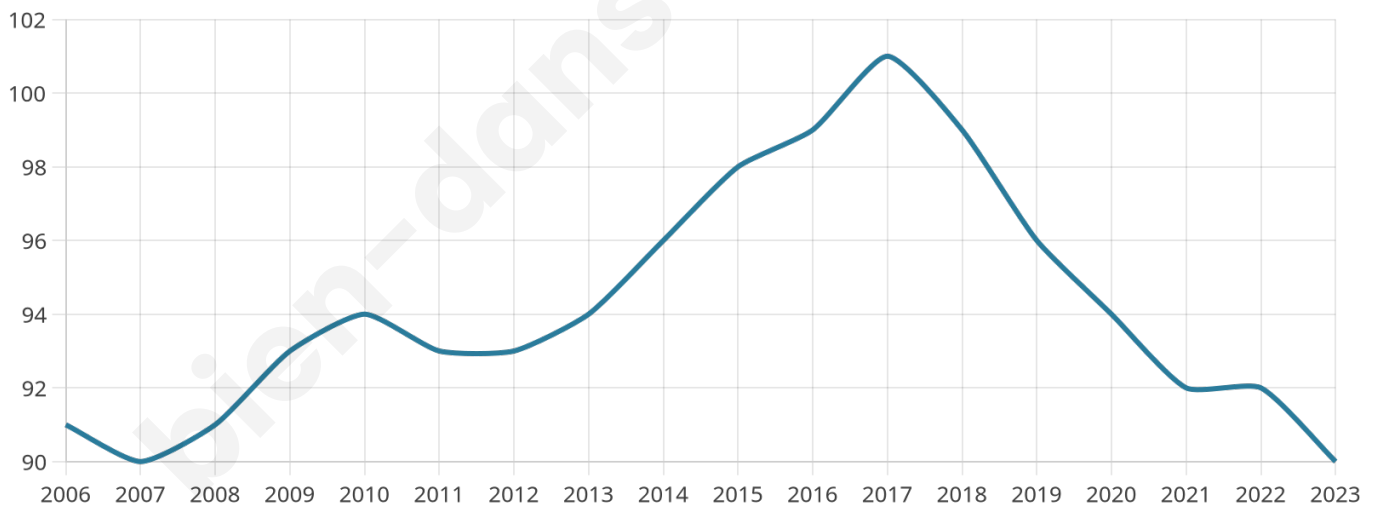

# Statistiques sur la population

Nombre d'habitants

**90**

Age moyen

**44 ans**

Pop active

**50%**

Taux chômage

**3.1%**

Pop densité

**23 h/km<sup>2</sup>**

Revenu moyen

**26 730 €/an**

## Evolution du nombre d'habitants

Sources : Institut national de la statistique et des études économiques (insee) selon Les dernières parutions officielles de 2024 portant sur les années 2020, 2021 et 2022.