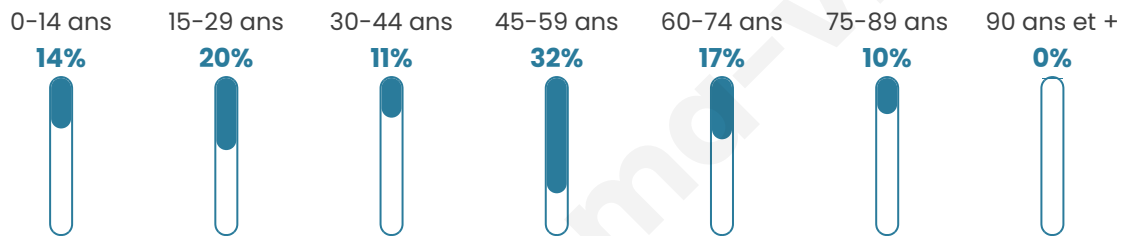

# Statistiques sur la population

Nombre d'habitants

**90**

Age moyen

**44 ans**

Pop active

**50%**

Taux chômage

**3.1%**

Pop densité

**23 h/km<sup>2</sup>**

Revenu moyen

**26 730 €/an**

## Evolution du nombre d'habitants

Sources : Institut national de la statistique et des études économiques (insee) selon Les dernières parutions officielles de 2024 portant sur les années 2020, 2021 et 2022.

## Tranche d'âge