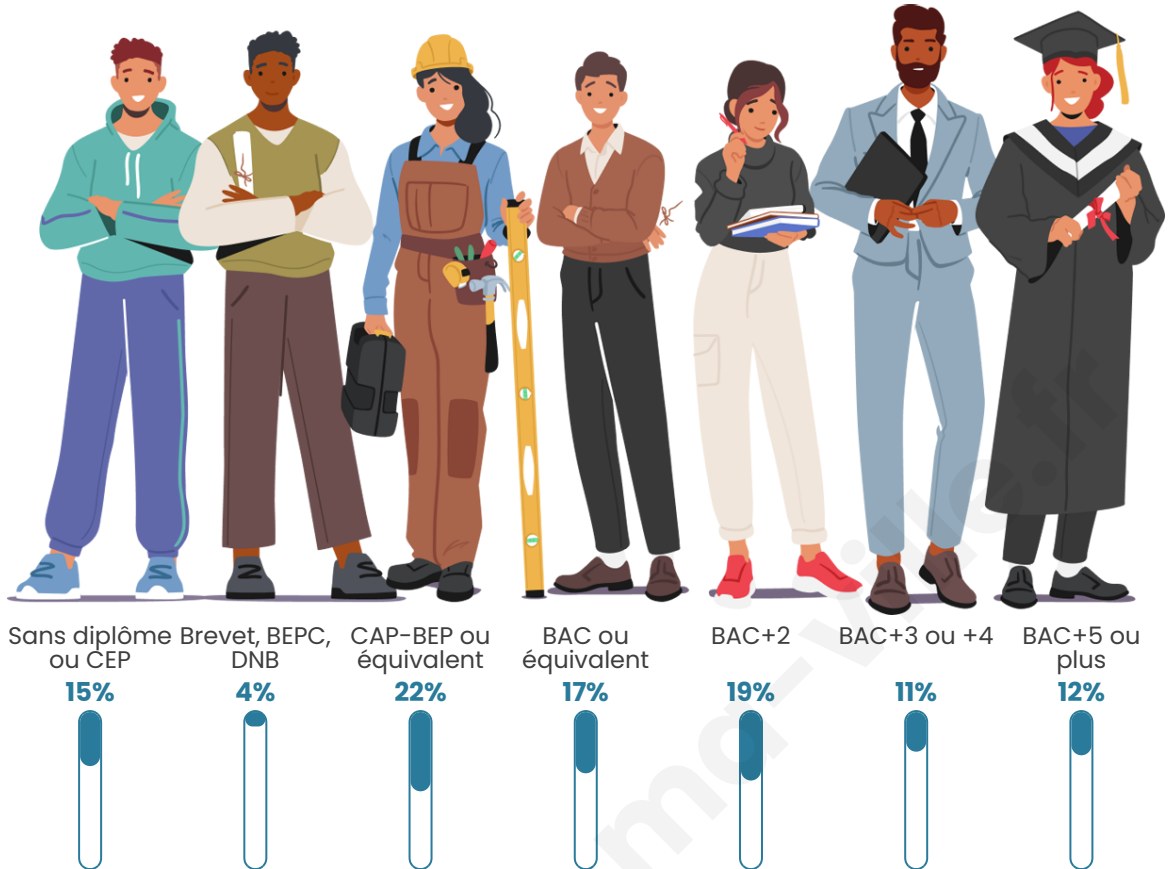

41 ans

Pop active

47.6%

Taux chômage

1.3%

Pop densité

46 h/km²

Revenu moyen

Tranche d'âge

Activité professionnelle

Niveau de diplôme

Composition des ménages

Profils électoraux

Premier tour

	Emmanuel MACRON	31.70 %
	Marine LE PEN	22.64 %
	Jean-Luc MÉLENCHON	14.72 %
	Éric ZEMMOUR	7.17 %
	Valérie PÉCRESE	7.17 %
	Yannick JADOT	6.79 %
	Jean LASSALLE	3.77 %
	Fabien ROUSSEL	2.64 %
	Nicolas DUPONT- AIGNAN	1.89 %
	Anne HIDALGO	0.75 %
	Philippe POUTOU	0.75 %
	Nathalie ARTHAUD	0.00 %