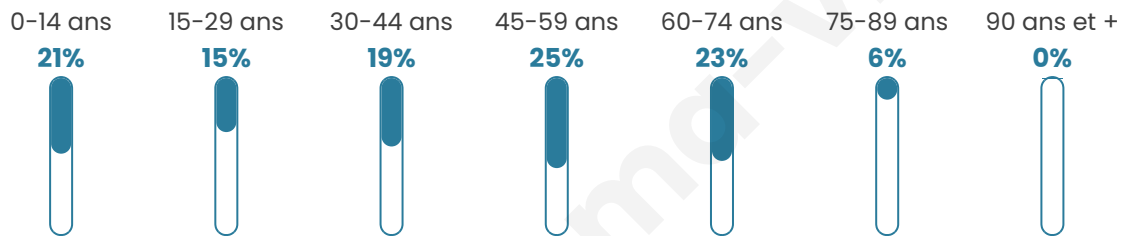

Version web

Ville de Bussy-lès-Daours

Présenté par

BIEN dans
ma **VILLE** 

Sommaire

Situation géographique	3
Statistiques sur la population	4
Evolution du nombre d'habitants	4
Tranche d'âge	5
0-14 ans	5
15-29 ans	5
30-44 ans	5
45-59 ans	5
60-74 ans	5
75-89 ans	5
90 ans et +	5
Activité professionnelle	5
Agriculteurs	5
Artisans, Commerçants	5
Cadres et sup.	5
Professions intermédiaires	5
Employé	5
Ouvrier	5
Retraité	5
Autres	5
Niveau de diplôme	6
Sans diplôme ou CEP	6
Brevet, BEPC, DNB	6
CAP-BEP ou équivalent	6
BAC ou équivalent	6
BAC+2	6
BAC+3 ou +4	6
BAC+5 ou plus	6
Composition des ménages	6
Couple sans enfant	6
Couple avec enfant(s)	6
Famille monoparentale	6
Colocation / Autre	6
Personnes seules	6
Profils électoraux	7
Premier tour	7
Sécurité	8
Evolution du nombre d'infractions	8
Pour comparer	9
Services à la population	10
Commerce	10
Éducation	10
Villes autour de Bussy-lès-Daours	11

41 ans

Pop active

47.6%

Taux chômage

1.3%

Pop densité

46 h/km²

Revenu moyen

Tranche d'âge

Activité professionnelle

Niveau de diplôme

Composition des ménages

Profils électoraux

Premier tour

	Emmanuel MACRON	31.70 %
	Marine LE PEN	22.64 %
	Jean-Luc MÉLENCHON	14.72 %
	Éric ZEMMOUR	7.17 %
	Valérie PÉCRESE	7.17 %
	Yannick JADOT	6.79 %
	Jean LASSALLE	3.77 %
	Fabien ROUSSEL	2.64 %
	Nicolas DUPONT- AIGNAN	1.89 %
	Anne HIDALGO	0.75 %
	Philippe POUTOU	0.75 %
	Nathalie ARTHAUD	0.00 %