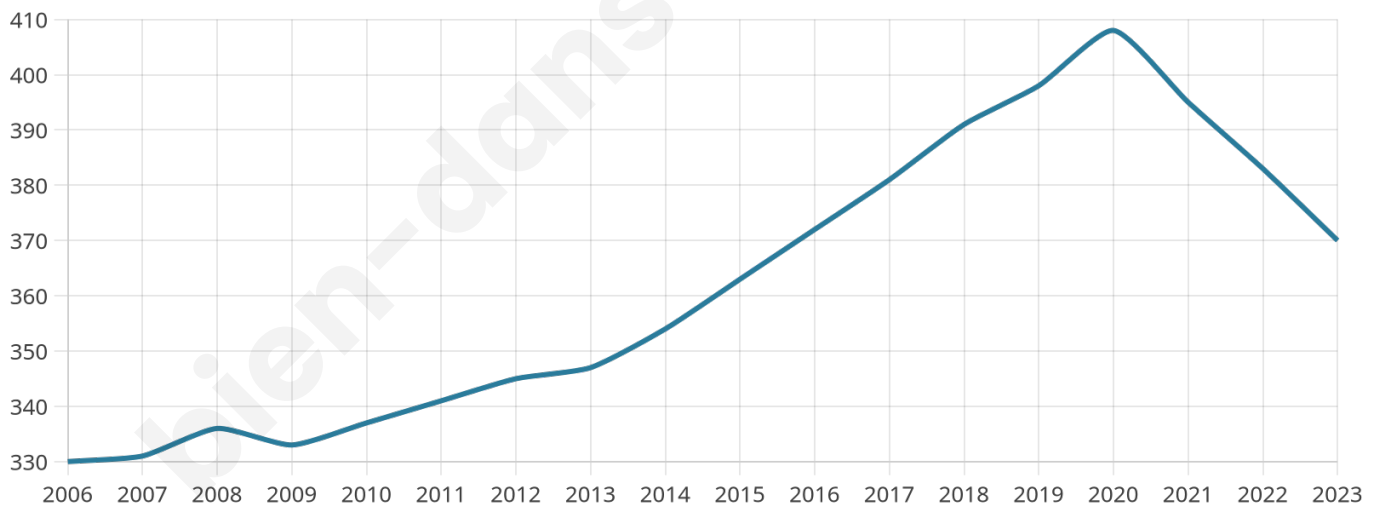

41 ans

Pop active

47.6%

Taux chômage

1.3%

Pop densité

46 h/km²

Revenu moyen

28 060 €/an

Evolution du nombre d'habitants

Sources : Institut national de la statistique et des études économiques (insee) selon Les dernières parutions officielles de 2024 portant sur les années 2020, 2021 et 2022.