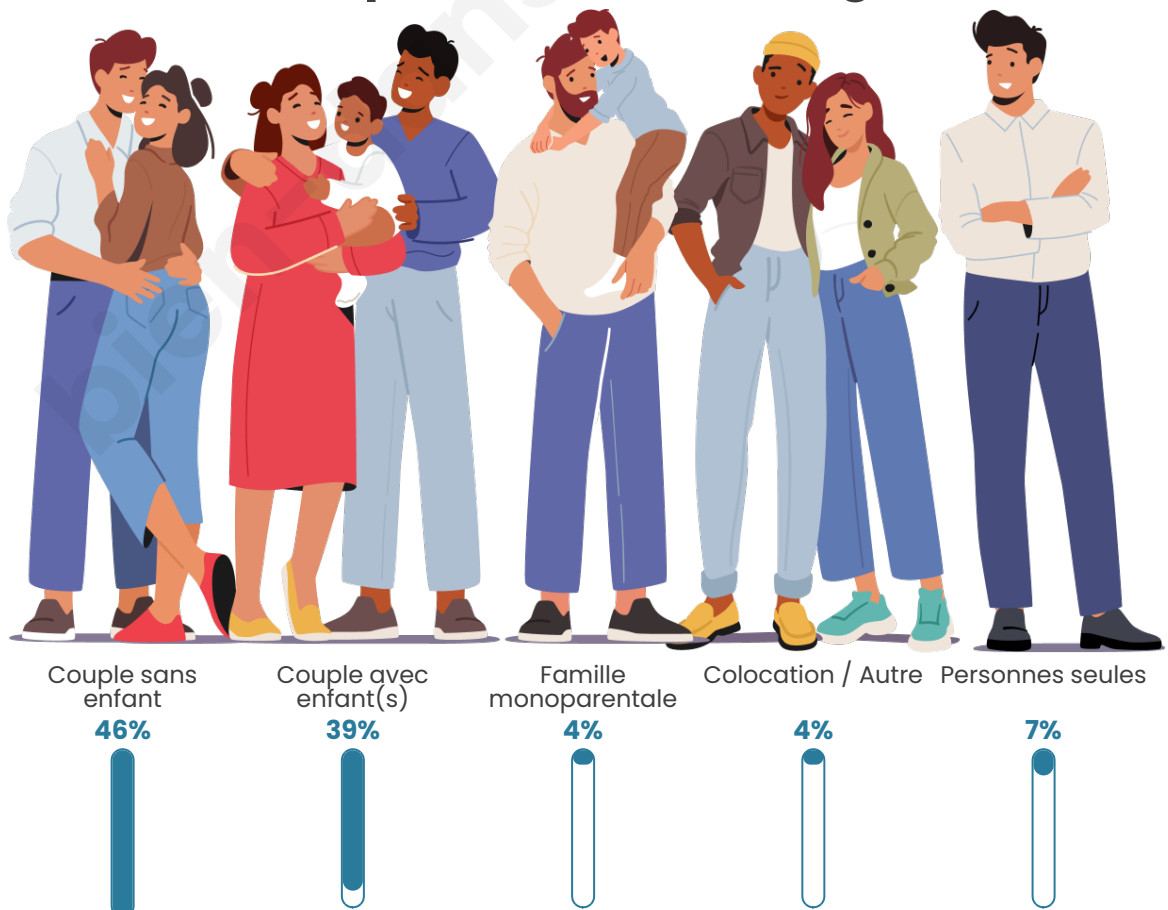

Tranche d'âge

Activité professionnelle

Niveau de diplôme

Composition des ménages

Profils électoraux

Premier tour

	Emmanuel MACRON	31.70 %
	Marine LE PEN	22.64 %
	Jean-Luc MÉLENCHON	14.72 %
	Éric ZEMMOUR	7.17 %
	Valérie PÉCRESE	7.17 %
	Yannick JADOT	6.79 %
	Jean LASSALLE	3.77 %
	Fabien ROUSSEL	2.64 %
	Nicolas DUPONT- AIGNAN	1.89 %
	Anne HIDALGO	0.75 %
	Philippe POUTOU	0.75 %
	Nathalie ARTHAUD	0.00 %