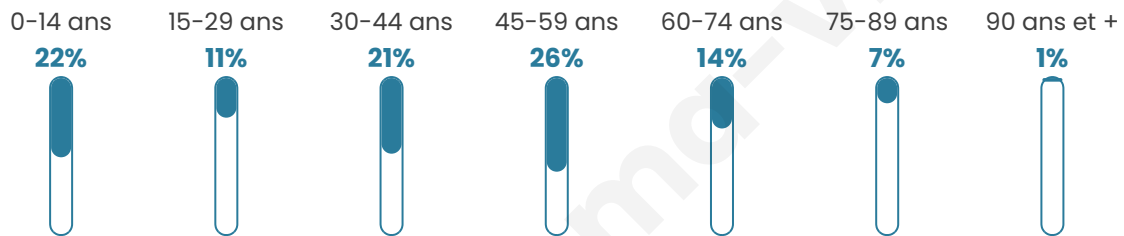

# Statistiques sur la population

Nombre d'habitants

**453**

Age moyen

**41 ans**

Pop active

**51.7%**

Taux chômage

**10%**

Pop densité

**20 h/km<sup>2</sup>**

Revenu moyen

**23 030 €/an**

## Evolution du nombre d'habitants

Sources : Institut national de la statistique et des études économiques (insee) selon Les dernières parutions officielles de 2024 portant sur les années 2020, 2021 et 2022.

## Tranche d'âge