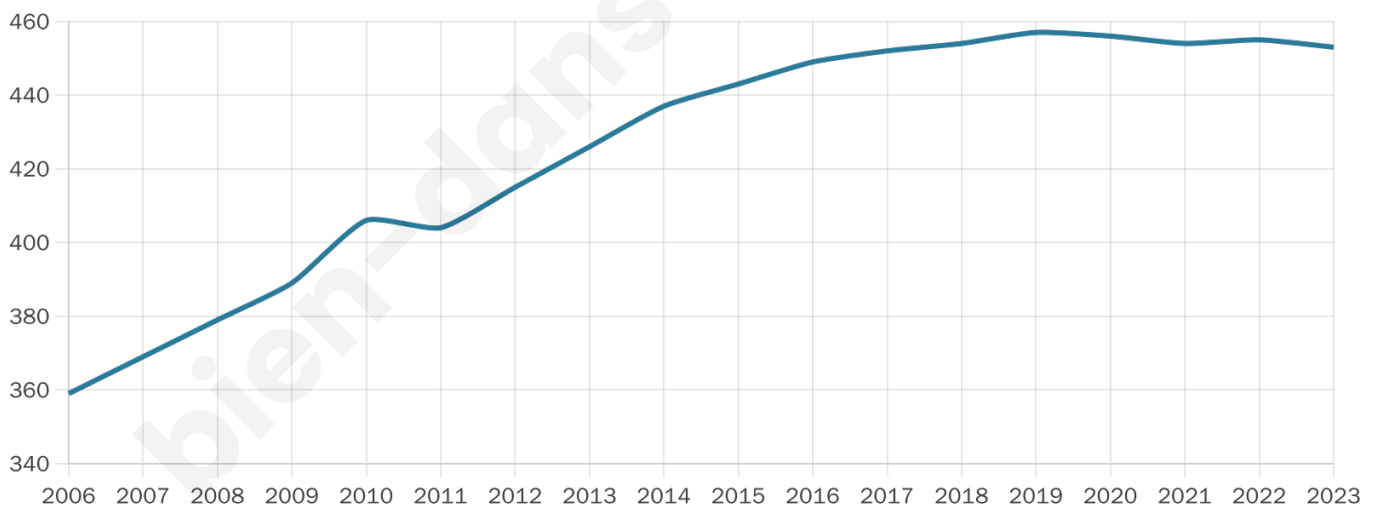

# Statistiques sur la population

Nombre d'habitants

**453**

Age moyen

**41 ans**

Pop active

**51.7%**

Taux chômage

**10%**

Pop densité

**20 h/km<sup>2</sup>**

Revenu moyen

**23 030 €/an**

## Evolution du nombre d'habitants

Sources : Institut national de la statistique et des études économiques (insee) selon Les dernières parutions officielles de 2024 portant sur les années 2020, 2021 et 2022.