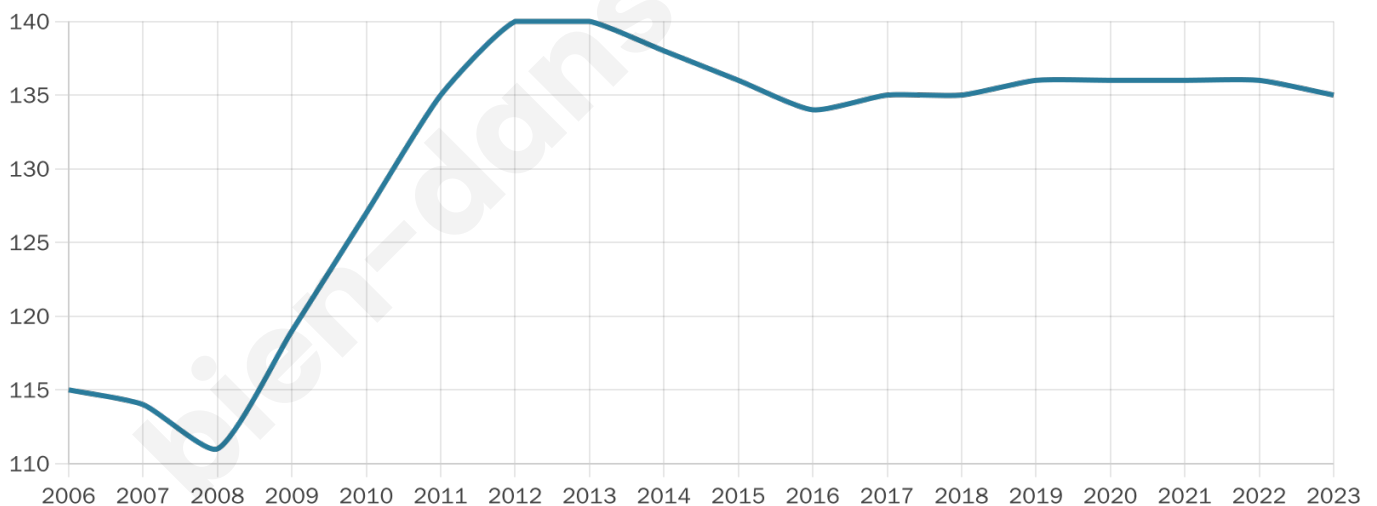

# Statistiques sur la population

Nombre d'habitants

**135**

Age moyen

**42 ans**

Pop active

**45.9%**

Taux chômage

**3.9%**

Pop densité

**6 h/km<sup>2</sup>**

Revenu moyen

**25 490 €/an**

## Evolution du nombre d'habitants

Sources : Institut national de la statistique et des études économiques (insee) selon Les dernières parutions officielles de 2024 portant sur les années 2020, 2021 et 2022.