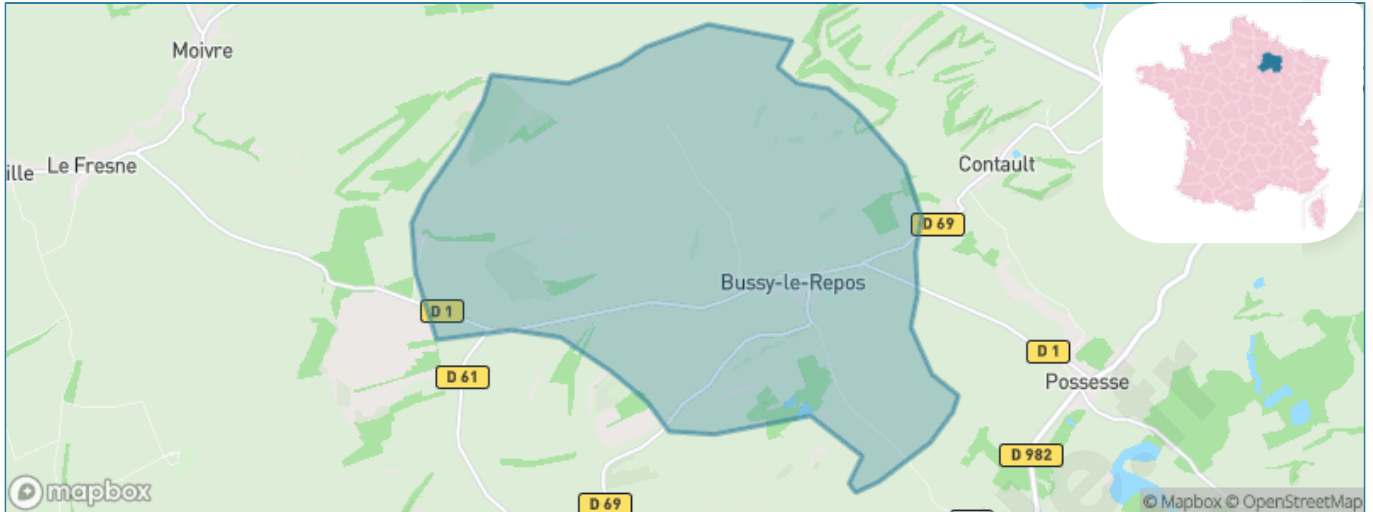

# Ville de Bussy-le-Repos

Présenté par

# Situation géographique

## i Informations clés

- **Région** : Grand Est
- **Département** : Marne
- **Code postal** : 51330
- **Superficie** : 22 km<sup>2</sup>

**Marne**  
LE DÉPARTEMENT