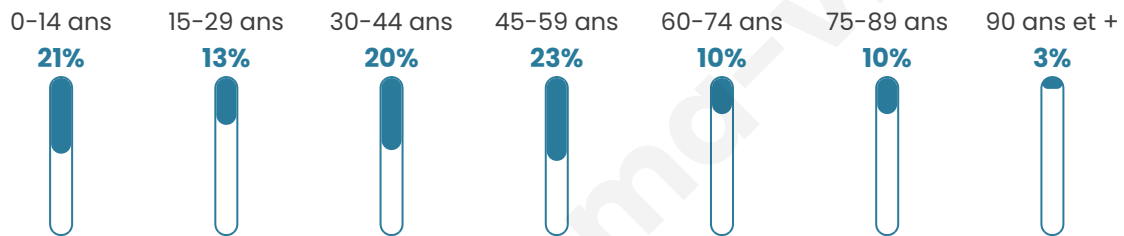

# Statistiques sur la population

Nombre d'habitants

**135**

Age moyen

**42 ans**

Pop active

**45.9%**

Taux chômage

**3.9%**

Pop densité

**6 h/km<sup>2</sup>**

Revenu moyen

**25 490 €/an**

## Evolution du nombre d'habitants

Sources : Institut national de la statistique et des études économiques (insee) selon Les dernières parutions officielles de 2024 portant sur les années 2020, 2021 et 2022.

## Tranche d'âge