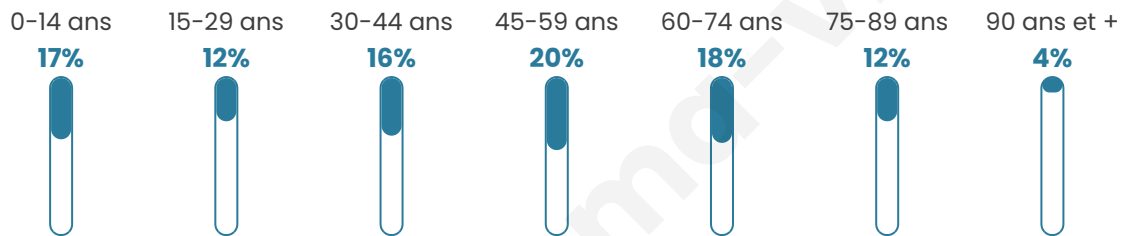

# Statistiques sur la population

Nombre d'habitants

**1 540**

Age moyen

**46 ans**

Pop active

**43.5%**

Taux chômage

**4.1%**

Pop densité

**96 h/km<sup>2</sup>**

Revenu moyen

**21 690 €/an**

## Evolution du nombre d'habitants

Sources : Institut national de la statistique et des études économiques (insee) selon Les dernières parutions officielles de 2024 portant sur les années 2020, 2021 et 2022.

## Tranche d'âge