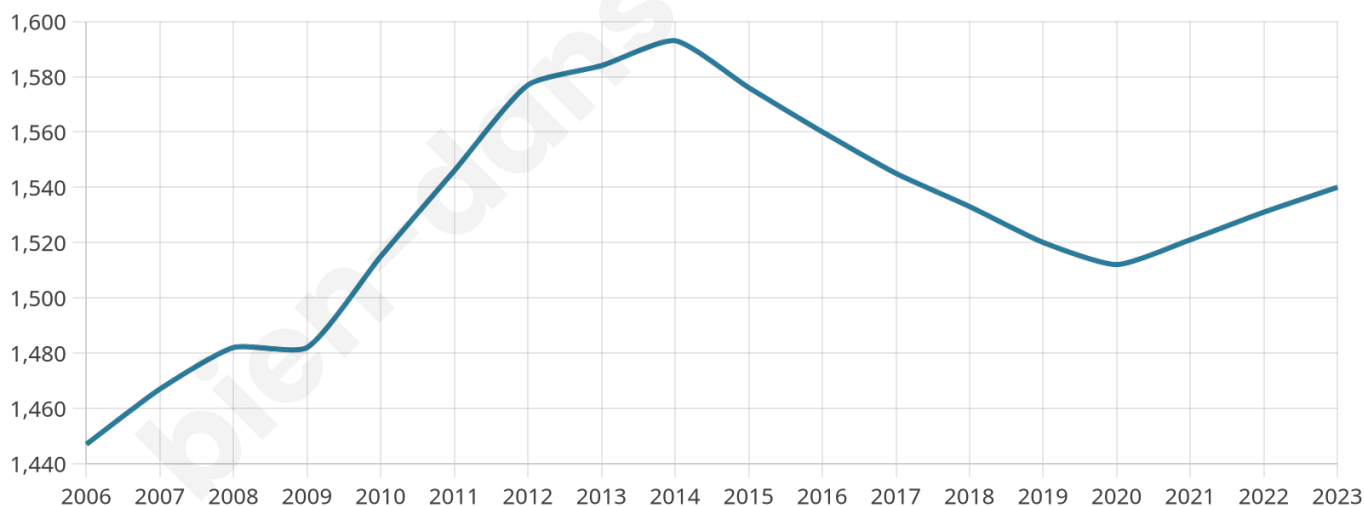

# Statistiques sur la population

Nombre d'habitants

**1 540**

Age moyen

**46 ans**

Pop active

**43.5%**

Taux chômage

**4.1%**

Pop densité

**96 h/km<sup>2</sup>**

Revenu moyen

**21 690 €/an**

## Evolution du nombre d'habitants

Sources : Institut national de la statistique et des études économiques (insee) selon Les dernières parutions officielles de 2024 portant sur les années 2020, 2021 et 2022.