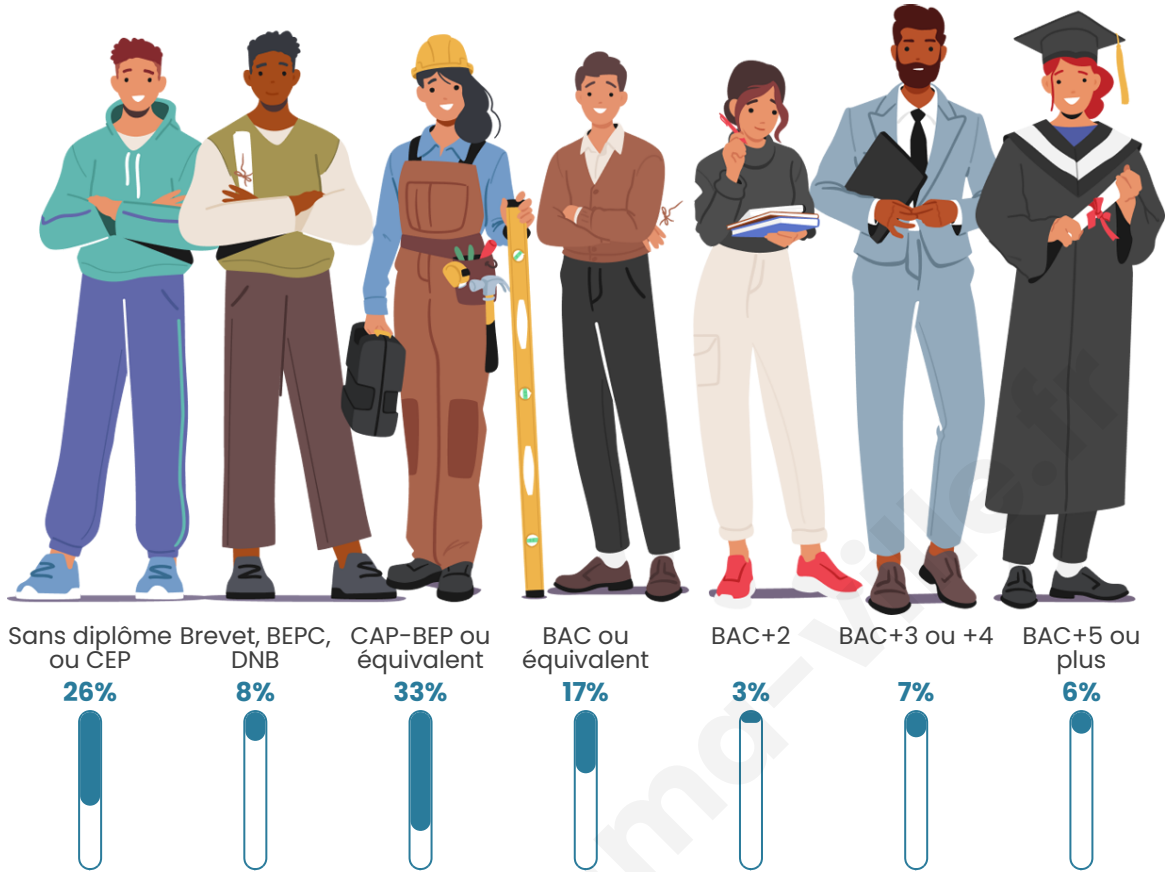

Nombre d'habitants

262

Age moyen

48 ans

Pop active

37.8%

Taux chômage

10.7%

Pop densité

12 h/km²

Revenu moyen

19 360 €/an

Evolution du nombre d'habitants

Sources : Institut national de la statistique et des études économiques (insee) selon Les dernières parutions officielles de 2024 portant sur les années 2020, 2021 et 2022.

Tranche d'âge

Activité professionnelle

Niveau de diplôme

Composition des ménages

Profils électoraux

Premier tour

	Marine LE PEN	32.37 %
	Emmanuel MACRON	15.11 %
	Jean-Luc MÉLENCHON	15.11 %
	Fabien ROUSSEL	10.07 %
	Valérie PÉCRESSE	7.19 %
	Jean LASSALLE	5.76 %
	Éric ZEMMOUR	4.32 %
	Yannick JADOT	3.60 %
	Nathalie ARTHAUD	2.16 %
	Nicolas DUPONT-AIGNAN	2.16 %
	Anne HIDALGO	1.44 %
	Philippe POUTOU	0.72 %