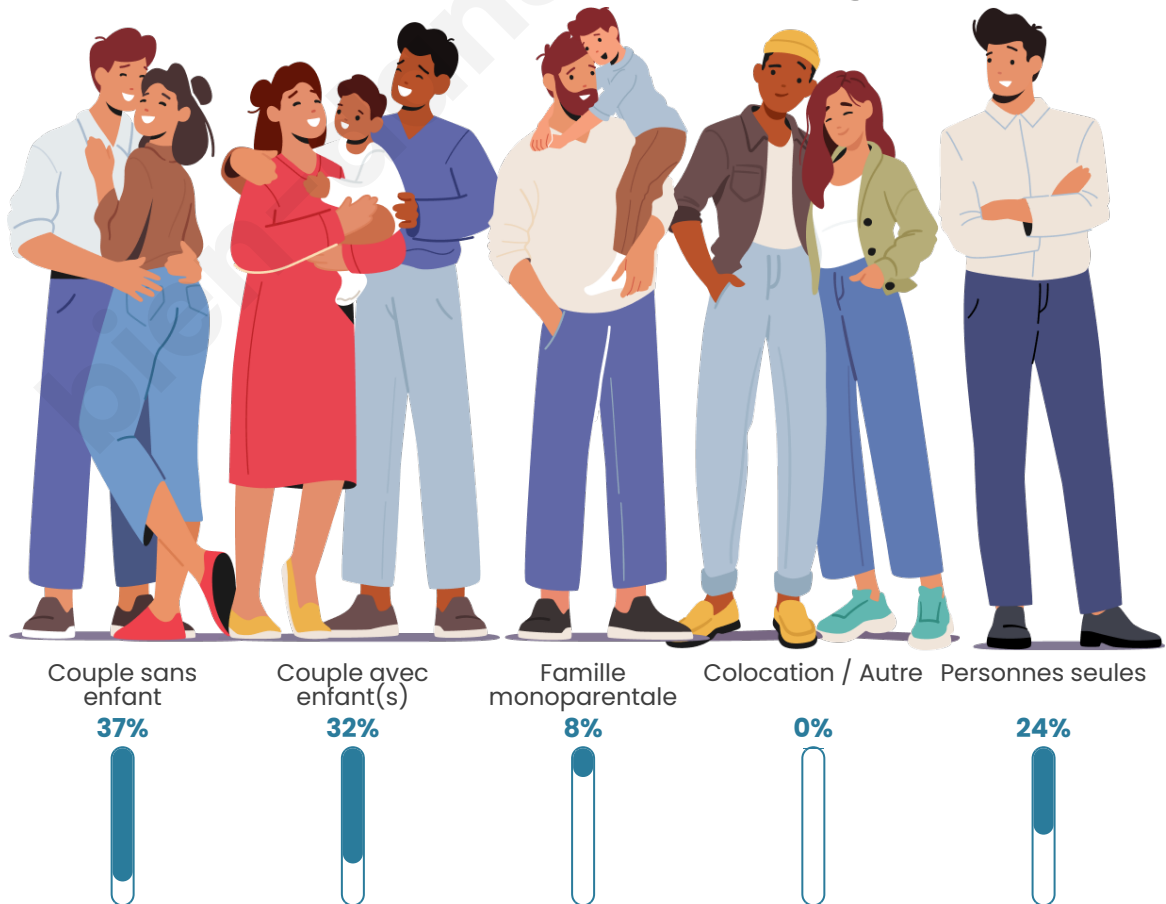

Nombre d'habitants

262

Age moyen

48 ans

Pop active

37.8%

Taux chômage

10.7%

Tranche d'âge

Activité professionnelle

Niveau de diplôme

Composition des ménages

Profils électoraux

Premier tour

	Marine LE PEN	32.37 %
	Emmanuel MACRON	15.11 %
	Jean-Luc MÉLENCHON	15.11 %
	Fabien ROUSSEL	10.07 %
	Valérie PÉCRESSE	7.19 %
	Jean LASSALLE	5.76 %
	Éric ZEMMOUR	4.32 %
	Yannick JADOT	3.60 %
	Nathalie ARTHAUD	2.16 %
	Nicolas DUPONT-AIGNAN	2.16 %
	Anne HIDALGO	1.44 %
	Philippe POUTOU	0.72 %