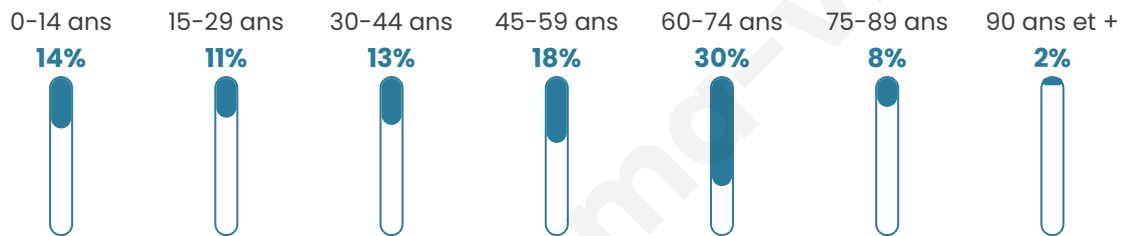

Nombre d'habitants

262

Age moyen

48 ans

Pop active

37.8%

Taux chômage

10.7%

Pop densité

12 h/km²

Revenu moyen

19 360 €/an

Evolution du nombre d'habitants

Sources : Institut national de la statistique et des études économiques (insee) selon Les dernières parutions officielles de 2024 portant sur les années 2020, 2021 et 2022.

Tranche d'âge

Activité professionnelle

Niveau de diplôme

Composition des ménages

Profils électoraux

Premier tour

	Marine LE PEN	32.37 %
	Emmanuel MACRON	15.11 %
	Jean-Luc MÉLENCHON	15.11 %
	Fabien ROUSSEL	10.07 %
	Valérie PÉCRESSE	7.19 %
	Jean LASSALLE	5.76 %
	Éric ZEMMOUR	4.32 %
	Yannick JADOT	3.60 %
	Nathalie ARTHAUD	2.16 %
	Nicolas DUPONT-AIGNAN	2.16 %
	Anne HIDALGO	1.44 %
	Philippe POUTOU	0.72 %

178 inscrits

Participation : 80.34%

Votes blancs : 2.10%

Votes nuls : 0.70%

Second tour

	Emmanuel MACRON	46,67 %
	Marine LE PEN	53,33 %

178 inscrits

Participation : 75.28%