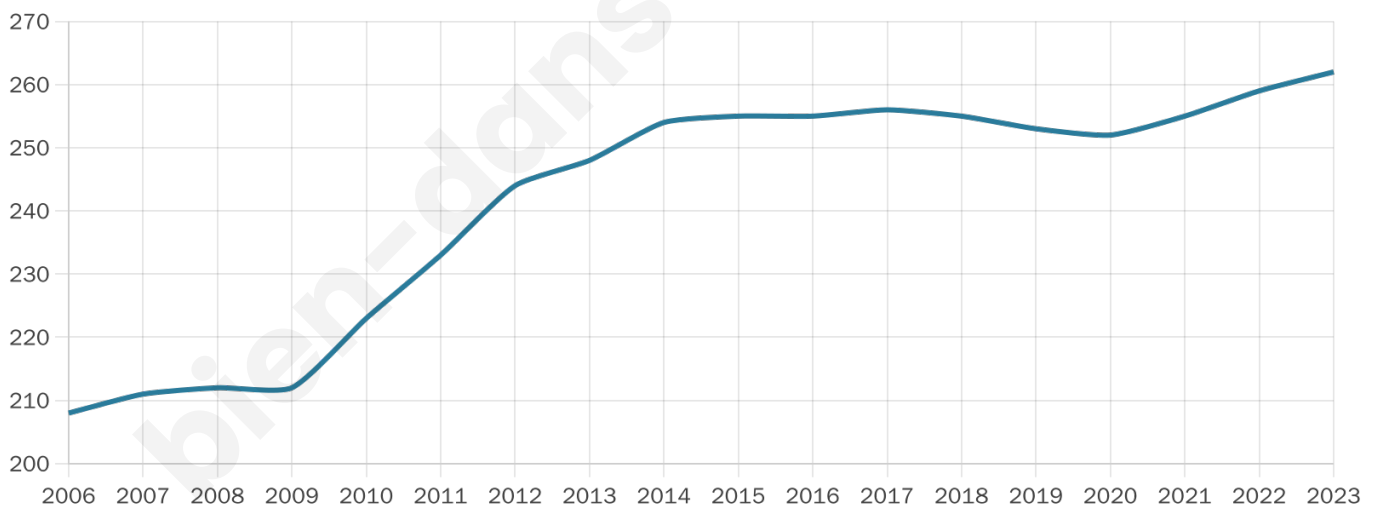

Nombre d'habitants

262

Age moyen

48 ans

Pop active

37.8%

Taux chômage

10.7%

Pop densité

12 h/km²

Revenu moyen

19 360 €/an

Evolution du nombre d'habitants

Sources : Institut national de la statistique et des études économiques (insee) selon Les dernières parutions officielles de 2024 portant sur les années 2020, 2021 et 2022.

Tranche d'âge

Activité professionnelle

Niveau de diplôme

Composition des ménages

Profils électoraux

Premier tour

	Marine LE PEN	32.37 %
	Emmanuel MACRON	15.11 %
	Jean-Luc MÉLENCHON	15.11 %
	Fabien ROUSSEL	10.07 %
	Valérie PÉCRESSE	7.19 %
	Jean LASSALLE	5.76 %
	Éric ZEMMOUR	4.32 %
	Yannick JADOT	3.60 %
	Nathalie ARTHAUD	2.16 %
	Nicolas DUPONT-AIGNAN	2.16 %
	Anne HIDALGO	1.44 %
	Philippe POUTOU	0.72 %