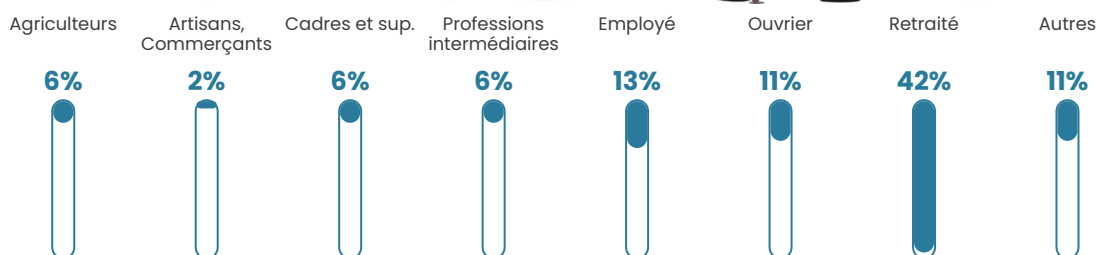

Pop densité

12 h/km²

Revenu moyen

19 360 €/an

Evolution du nombre d'habitants

Sources : Institut national de la statistique et des études économiques (insee) selon Les dernières parutions officielles de 2024 portant sur les années 2020, 2021 et 2022.

Tranche d'âge

Activité professionnelle

Niveau de diplôme

Composition des ménages

Profils électoraux

Premier tour

	Marine LE PEN	32.37 %
	Emmanuel MACRON	15.11 %
	Jean-Luc MÉLENCHON	15.11 %
	Fabien ROUSSEL	10.07 %
	Valérie PÉCRESSE	7.19 %
	Jean LASSALLE	5.76 %
	Éric ZEMMOUR	4.32 %
	Yannick JADOT	3.60 %
	Nathalie ARTHAUD	2.16 %
	Nicolas DUPONT-AIGNAN	2.16 %
	Anne HIDALGO	1.44 %
	Philippe POUTOU	0.72 %