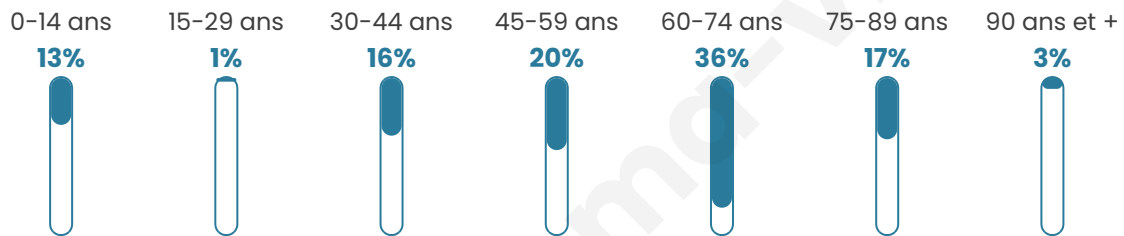

Nombre d'habitants

73

Age moyen

55 ans

Pop active

35.6%

Taux chômage

2.6%

Pop densité

9 h/km²

Revenu moyen

NC

Evolution du nombre d'habitants

Sources : Institut national de la statistique et des études économiques (insee) selon Les dernières parutions officielles de 2024 portant sur les années 2020, 2021 et 2022.

Tranche d'âge

Activité professionnelle

Niveau de diplôme

Composition des ménages

Profils électoraux

Premier tour

	Emmanuel MACRON	32.20 %
	Marine LE PEN	20.34 %
	Jean-Luc MÉLENCHON	18.64 %
	Valérie PÉCRESSÉ	13.56 %
	Jean LASSALLE	5.08 %
	Éric ZEMMOUR	5.08 %
	Anne HIDALGO	1.69 %
	Yannick JADOT	1.69 %
	Philippe POUTOU	1.69 %
	Nathalie ARTHAUD	0.00 %
	Fabien ROUSSEL	0.00 %
	Nicolas DUPONT- AIGNAN	0.00 %

92 inscrits

Participation : 67.39%

Votes blancs : 3.23%

Votes nuls : 1.61%

Second tour

	Emmanuel MACRON	53,7 %
	Marine LE PEN	46,3 %

92 inscrits

Participation : 66.3%