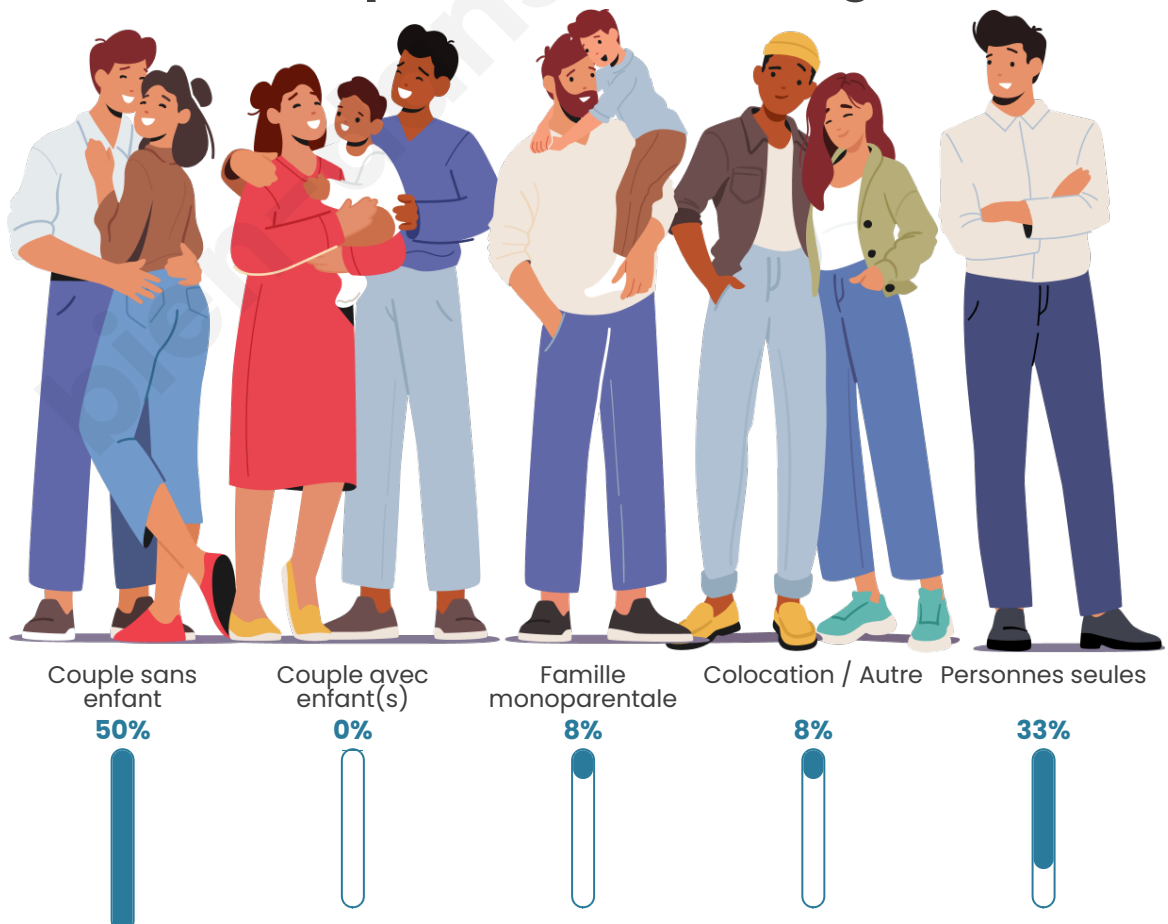

Nombre d'habitants

73

Age moyen

55 ans

Pop active

35.6%

Taux chômage

2.6%

Tranche d'âge

Activité professionnelle

Niveau de diplôme

Composition des ménages

Profils électoraux

Premier tour

	Emmanuel MACRON	32.20 %
	Marine LE PEN	20.34 %
	Jean-Luc MÉLENCHON	18.64 %
	Valérie PÉCRESSÉ	13.56 %
	Jean LASSALLE	5.08 %
	Éric ZEMMOUR	5.08 %
	Anne HIDALGO	1.69 %
	Yannick JADOT	1.69 %
	Philippe POUTOU	1.69 %
	Nathalie ARTHAUD	0.00 %
	Fabien ROUSSEL	0.00 %
	Nicolas DUPONT- AIGNAN	0.00 %