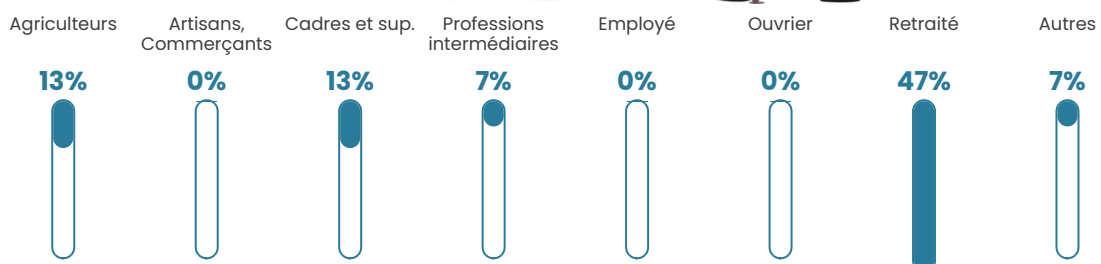

Pop densité

9 h/km²

Revenu moyen

NC

Evolution du nombre d'habitants

Sources : Institut national de la statistique et des études économiques (insee) selon Les dernières parutions officielles de 2024 portant sur les années 2020, 2021 et 2022.

Tranche d'âge

Activité professionnelle

Niveau de diplôme

Composition des ménages

Profils électoraux

Premier tour

	Emmanuel MACRON	32.20 %
	Marine LE PEN	20.34 %
	Jean-Luc MÉLENCHON	18.64 %
	Valérie PÉCRESSÉ	13.56 %
	Jean LASSALLE	5.08 %
	Éric ZEMMOUR	5.08 %
	Anne HIDALGO	1.69 %
	Yannick JADOT	1.69 %
	Philippe POUTOU	1.69 %
	Nathalie ARTHAUD	0.00 %
	Fabien ROUSSEL	0.00 %
	Nicolas DUPONT- AIGNAN	0.00 %