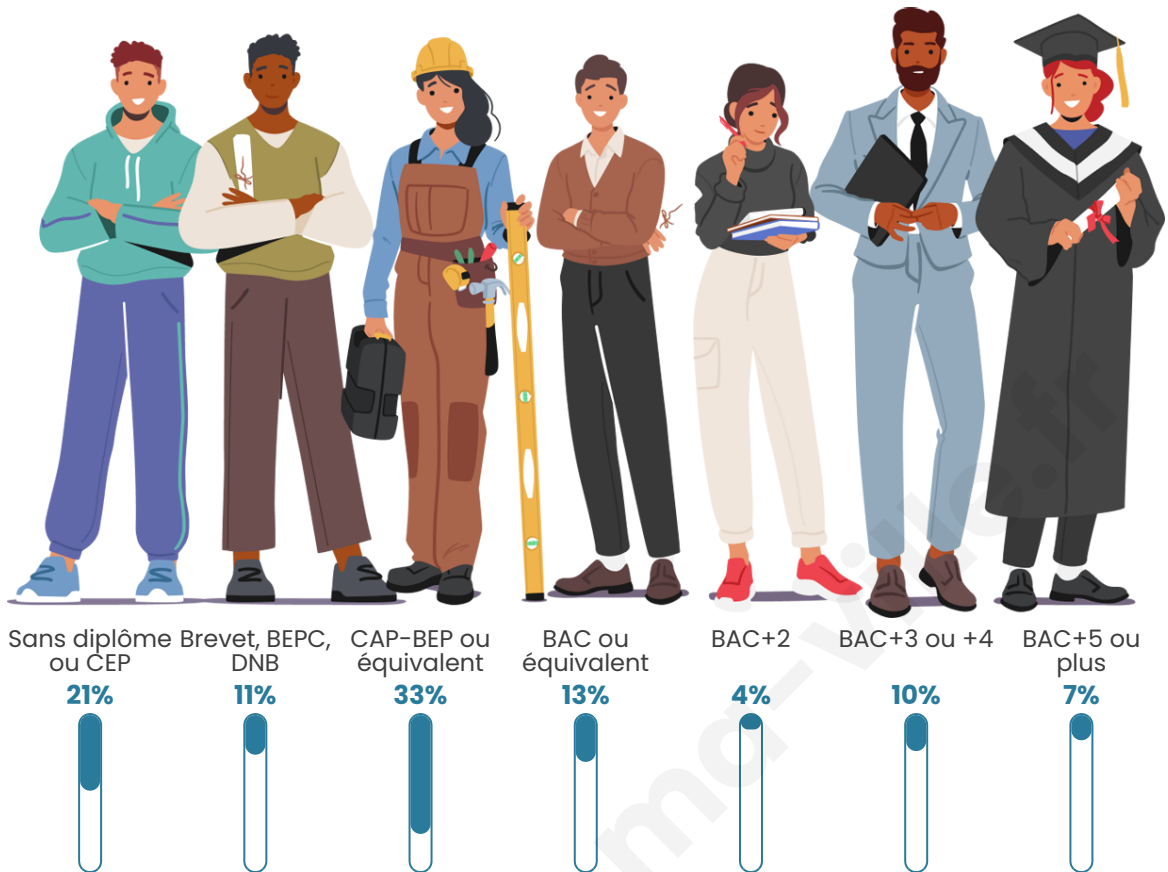

Nombre d'habitants

73

Age moyen

55 ans

Pop active

35.6%

Taux chômage

2.6%

Tranche d'âge

Activité professionnelle

Niveau de diplôme

Composition des ménages

Profils électoraux

Premier tour

	Emmanuel MACRON	32.20 %
	Marine LE PEN	20.34 %
	Jean-Luc MÉLENCHON	18.64 %
	Valérie PÉCRESSÉ	13.56 %
	Jean LASSALLE	5.08 %
	Éric ZEMMOUR	5.08 %
	Anne HIDALGO	1.69 %
	Yannick JADOT	1.69 %
	Philippe POUTOU	1.69 %
	Nathalie ARTHAUD	0.00 %
	Fabien ROUSSEL	0.00 %
	Nicolas DUPONT- AIGNAN	0.00 %