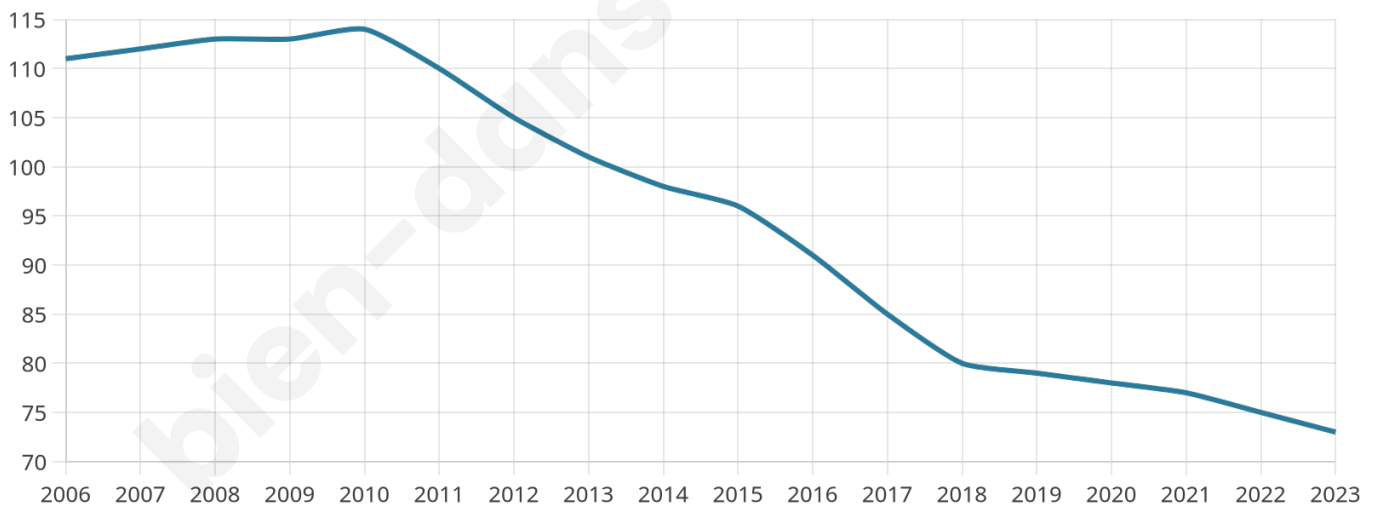

Nombre d'habitants

73

Age moyen

55 ans

Pop active

35.6%

Taux chômage

2.6%

Pop densité

9 h/km²

Revenu moyen

NC

Evolution du nombre d'habitants

Sources : Institut national de la statistique et des études économiques (insee) selon Les dernières parutions officielles de 2024 portant sur les années 2020, 2021 et 2022.

Tranche d'âge

Activité professionnelle

Niveau de diplôme

Composition des ménages

Profils électoraux

Premier tour

	Emmanuel MACRON	32.20 %
	Marine LE PEN	20.34 %
	Jean-Luc MÉLENCHON	18.64 %
	Valérie PÉCRESSÉ	13.56 %
	Jean LASSALLE	5.08 %
	Éric ZEMMOUR	5.08 %
	Anne HIDALGO	1.69 %
	Yannick JADOT	1.69 %
	Philippe POUTOU	1.69 %
	Nathalie ARTHAUD	0.00 %
	Fabien ROUSSEL	0.00 %
	Nicolas DUPONT- AIGNAN	0.00 %