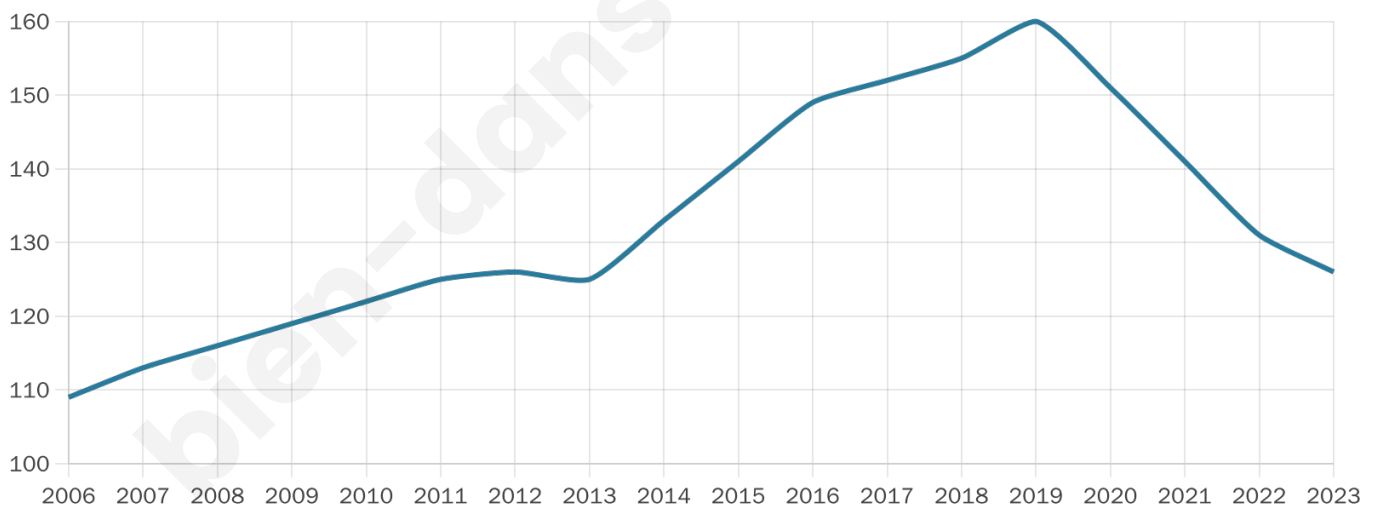

# Statistiques sur la population

Nombre d'habitants

**126**

Age moyen

**38 ans**

Pop active

**60.3%**

Taux chômage

**5.1%**

Pop densité

**18 h/km<sup>2</sup>**

Revenu moyen

**23 060 €/an**

## Evolution du nombre d'habitants

Sources : Institut national de la statistique et des études économiques (insee) selon Les dernières parutions officielles de 2024 portant sur les années 2020, 2021 et 2022.