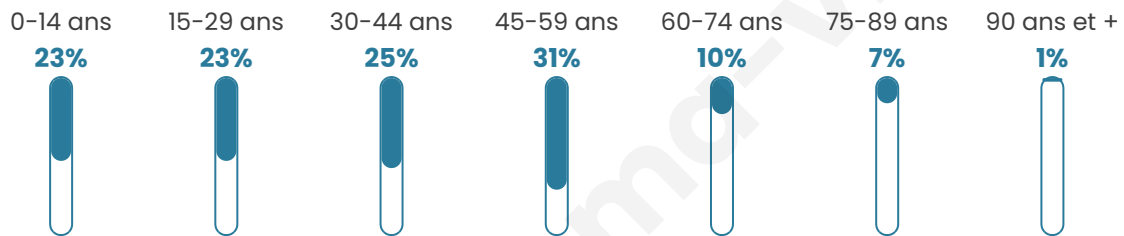

# Statistiques sur la population

Nombre d'habitants

**126**

Age moyen

**38 ans**

Pop active

**60.3%**

Taux chômage

**5.1%**

Pop densité

**18 h/km<sup>2</sup>**

Revenu moyen

**23 060 €/an**

## Evolution du nombre d'habitants

Sources : Institut national de la statistique et des études économiques (insee) selon Les dernières parutions officielles de 2024 portant sur les années 2020, 2021 et 2022.

## Tranche d'âge