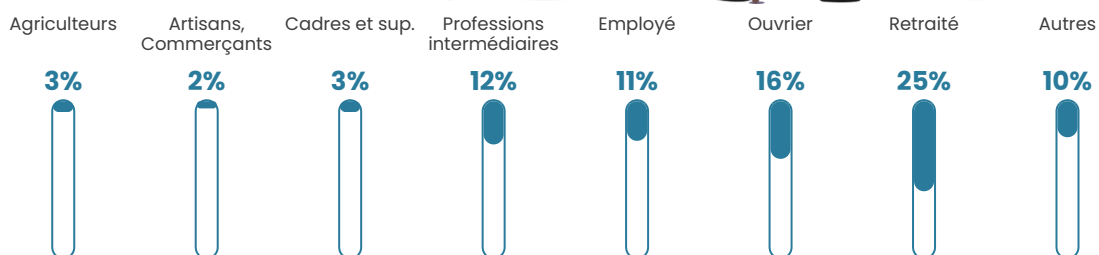

23 h/km²

Revenu moyen

23 160 €/an

Evolution du nombre d'habitants

Sources : Institut national de la statistique et des études économiques (insee) selon Les dernières parutions officielles de 2024 portant sur les années 2020, 2021 et 2022.

Tranche d'âge

Activité professionnelle

Niveau de diplôme

Composition des ménages

Profils électoraux

Premier tour

	Marine LE PEN	32.97 %
	Emmanuel MACRON	24.77 %
	Jean-Luc MÉLENCHON	14.75 %
	Valérie PÉCRESSÉ	6.92 %
	Fabien ROUSSEL	4.01 %
	Éric ZEMMOUR	3.64 %
	Jean LASSALLE	3.46 %
	Yannick JADOT	3.46 %
	Nicolas DUPONT-AIGNAN	3.28 %
	Anne HIDALGO	1.46 %
	Philippe POUTOU	1.28 %
	Nathalie ARTHAUD	0.00 %