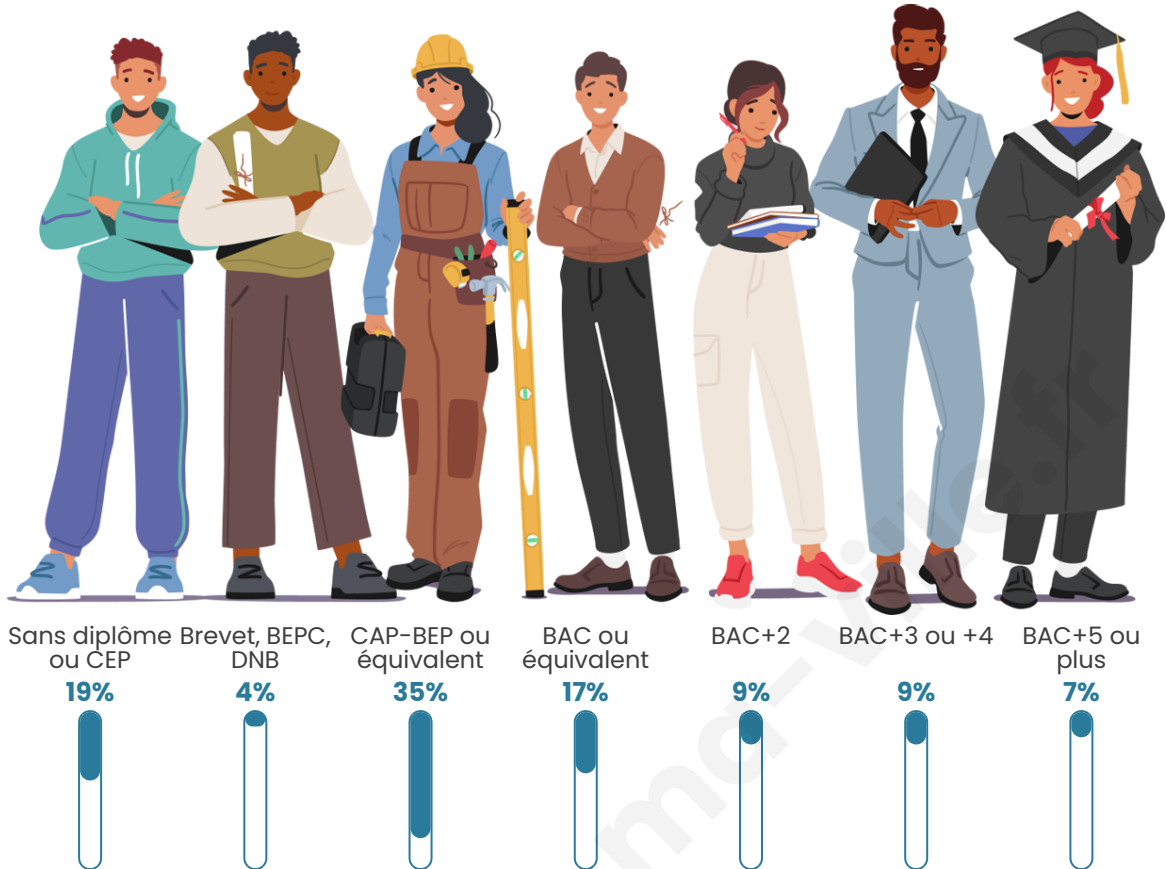

Tranche d'âge

Activité professionnelle

Niveau de diplôme

Composition des ménages

Profils électoraux

Premier tour

	Marine LE PEN	32.97 %
	Emmanuel MACRON	24.77 %
	Jean-Luc MÉLENCHON	14.75 %
	Valérie PÉCRESSÉ	6.92 %
	Fabien ROUSSEL	4.01 %
	Éric ZEMMOUR	3.64 %
	Jean LASSALLE	3.46 %
	Yannick JADOT	3.46 %
	Nicolas DUPONT-AIGNAN	3.28 %
	Anne HIDALGO	1.46 %
	Philippe POUTOU	1.28 %
	Nathalie ARTHAUD	0.00 %