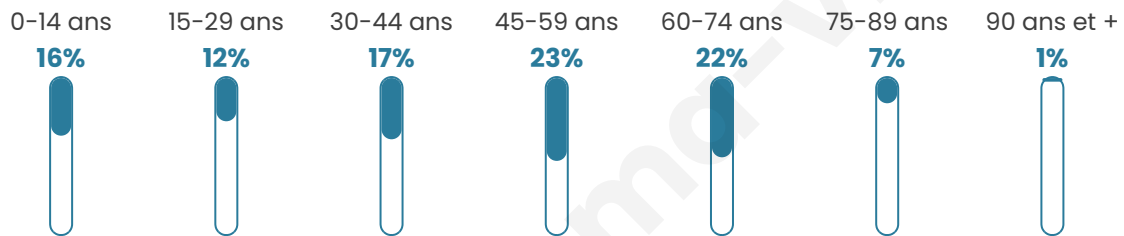

850

Age moyen

45 ans

Pop active

46.2%

Taux chômage

8.4%

Pop densité

23 h/km²

Revenu moyen

23 160 €/an

Evolution du nombre d'habitants

Sources : Institut national de la statistique et des études économiques (insee) selon Les dernières parutions officielles de 2024 portant sur les années 2020, 2021 et 2022.

Tranche d'âge

Activité professionnelle

Niveau de diplôme

Composition des ménages

Profils électoraux

Premier tour

	Marine LE PEN	32.97 %
	Emmanuel MACRON	24.77 %
	Jean-Luc MÉLENCHON	14.75 %
	Valérie PÉCRESSÉ	6.92 %
	Fabien ROUSSEL	4.01 %
	Éric ZEMMOUR	3.64 %
	Jean LASSALLE	3.46 %
	Yannick JADOT	3.46 %
	Nicolas DUPONT-AIGNAN	3.28 %
	Anne HIDALGO	1.46 %
	Philippe POUTOU	1.28 %
	Nathalie ARTHAUD	0.00 %