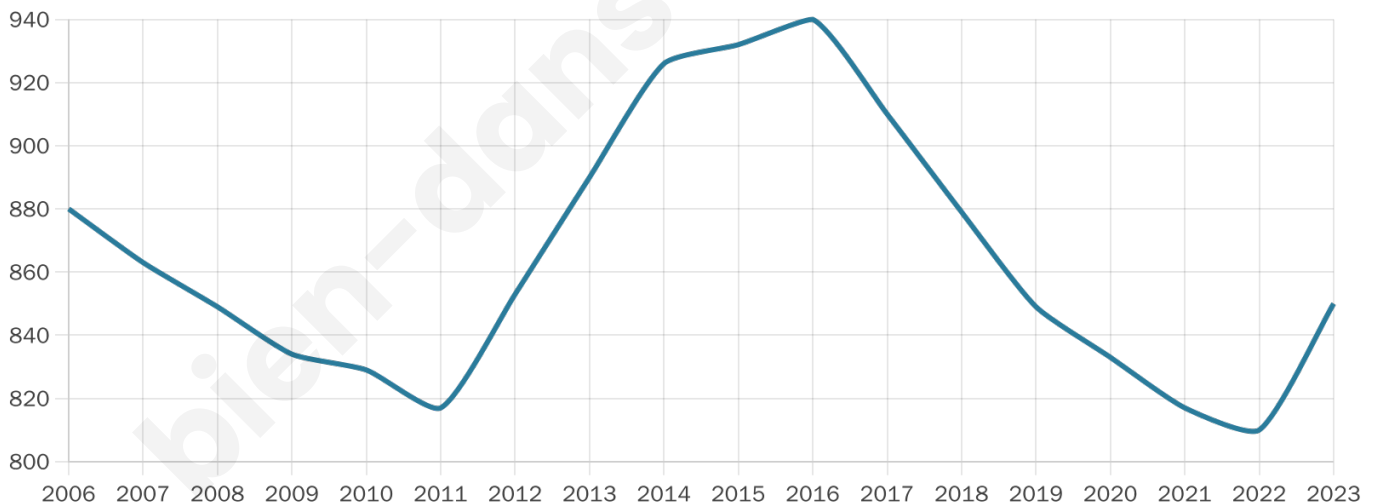

850

Age moyen

45 ans

Pop active

46.2%

Taux chômage

8.4%

Pop densité

23 h/km²

Revenu moyen

23 160 €/an

Evolution du nombre d'habitants

Sources : Institut national de la statistique et des études économiques (insee) selon Les dernières parutions officielles de 2024 portant sur les années 2020, 2021 et 2022.