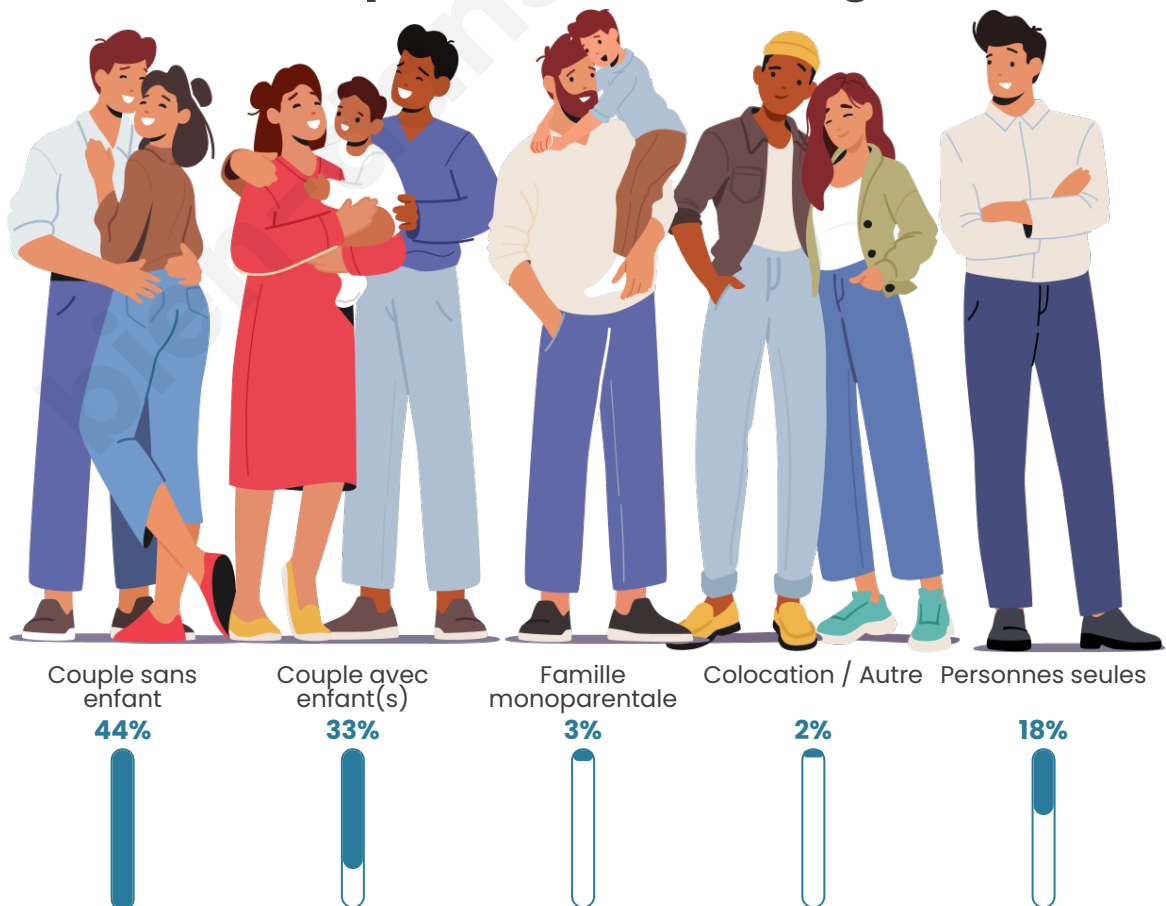

Tranche d'âge

Activité professionnelle

Niveau de diplôme

Composition des ménages

Profils électoraux

Premier tour

	Marine LE PEN	32.97 %
	Emmanuel MACRON	24.77 %
	Jean-Luc MÉLENCHON	14.75 %
	Valérie PÉCRESSÉ	6.92 %
	Fabien ROUSSEL	4.01 %
	Éric ZEMMOUR	3.64 %
	Jean LASSALLE	3.46 %
	Yannick JADOT	3.46 %
	Nicolas DUPONT-AIGNAN	3.28 %
	Anne HIDALGO	1.46 %
	Philippe POUTOU	1.28 %
	Nathalie ARTHAUD	0.00 %