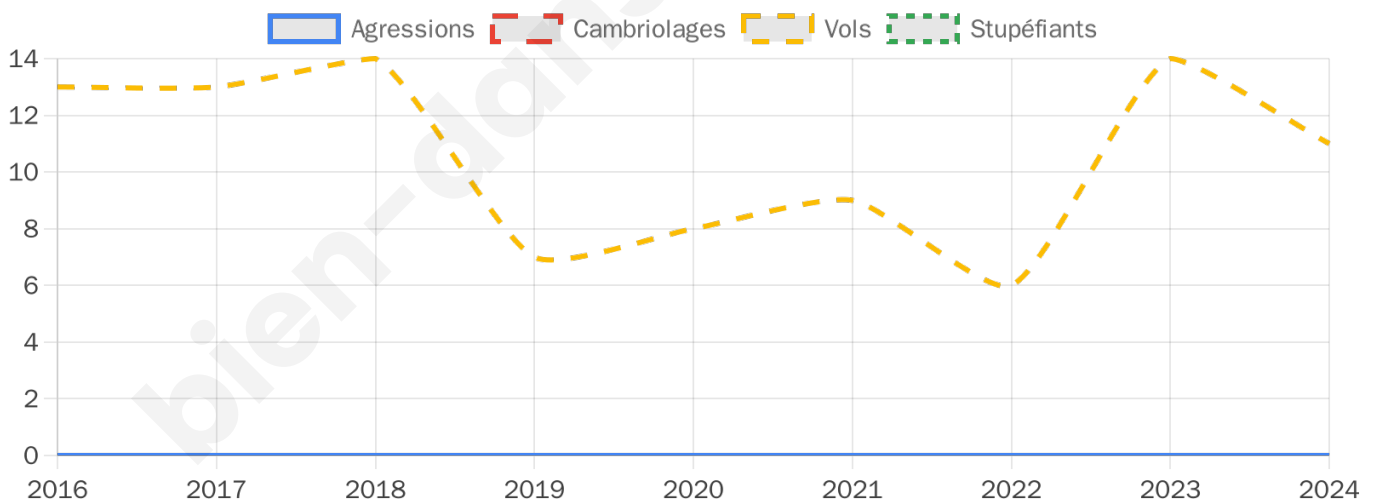

766 inscrits

Participation : 79.63%

Votes blancs : 0.66%

Votes nuls : 0.98%

Second tour

	Emmanuel MACRON	34,58 %
	Marine LE PEN	65,42 %

766 inscrits

Participation : 79.5%

Votes blancs : 5.58%

Votes nuls : 2.3%

Sécurité

Agressions physiques / sexuelles

0

Cambriolages

0

Vols / dégradations

11

Stupéfiants

0

Evolution du nombre d'infractions

Pour comparer

(en proportion du nombre d'habitants)

Sources : Bases statistiques communale, départementale et régionale de la délinquance enregistrée par la police et la gendarmerie nationales selon les dernières parutions officielles de 2025 portant sur l'année 2024 ([data.gouv](https://data.gouv.fr)).