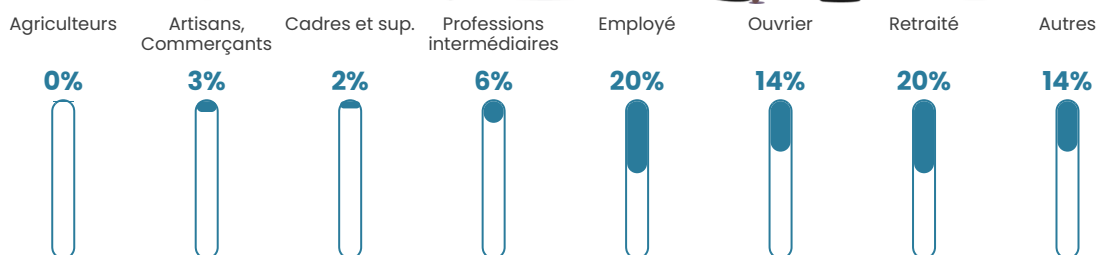

32 h/km²

Revenu moyen

21 230 €/an

Evolution du nombre d'habitants

Sources : Institut national de la statistique et des études économiques (insee) selon Les dernières parutions officielles de 2024 portant sur les années 2020, 2021 et 2022.

Tranche d'âge

Activité professionnelle

Niveau de diplôme

Composition des ménages

Profils électoraux

Premier tour

	Marine LE PEN	44.83 %
	Emmanuel MACRON	18.33 %
	Jean-Luc MÉLENCHON	14.67 %
	Éric ZEMMOUR	4.83 %
	Jean LASSALLE	3.83 %
	Fabien ROUSSEL	3.17 %
	Nicolas DUPONT-AIGNAN	3.17 %
	Valérie PÉCRESSE	2.50 %
	Yannick JADOT	1.83 %
	Anne HIDALGO	1.17 %
	Nathalie ARTHAUD	0.83 %
	Philippe POUTOU	0.83 %