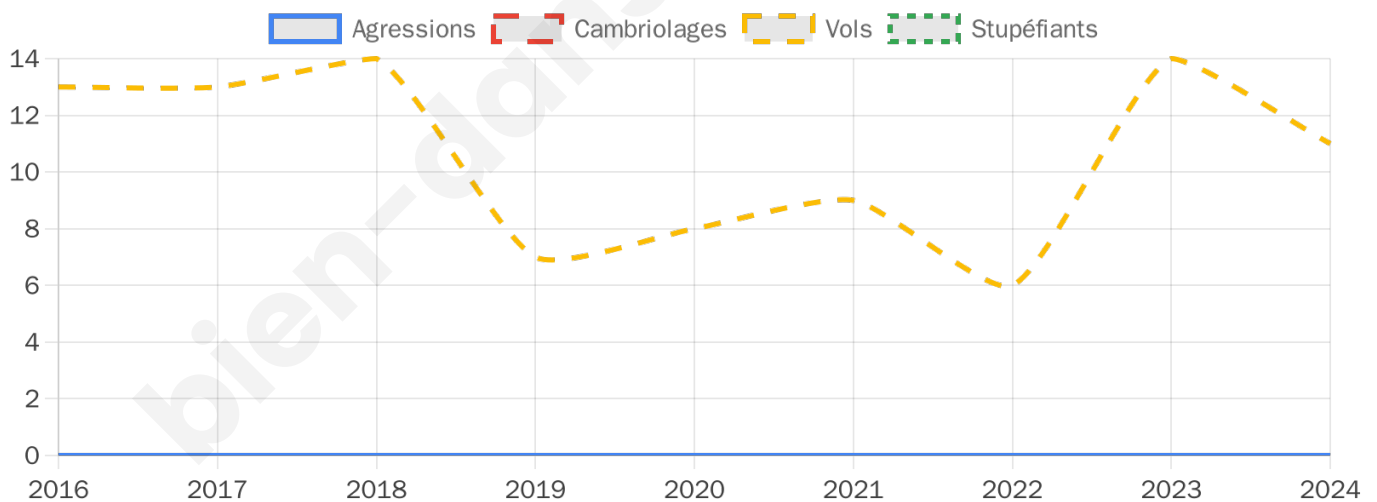

Second tour

	Emmanuel MACRON	34,58 %
	Marine LE PEN	65,42 %

766 inscrits

Participation : 79.5%

Votes blancs : 5.58%

Votes nuls : 2.3%

766 inscrits

Participation : 79.63%

Votes blancs : 0.66%

Votes nuls : 0.98%

Sécurité

Agressions physiques / sexuelles

0

Cambriolages

0

Vols / dégradations

11

Stupéfiants

0

Evolution du nombre d'infractions

Pour comparer

(en proportion du nombre d'habitants)

Sources : Bases statistiques communale, départementale et régionale de la délinquance enregistrée par la police et la gendarmerie nationales selon les dernières parutions officielles de 2025 portant sur l'année 2024 ([data.gouv](https://data.gouv.fr)).