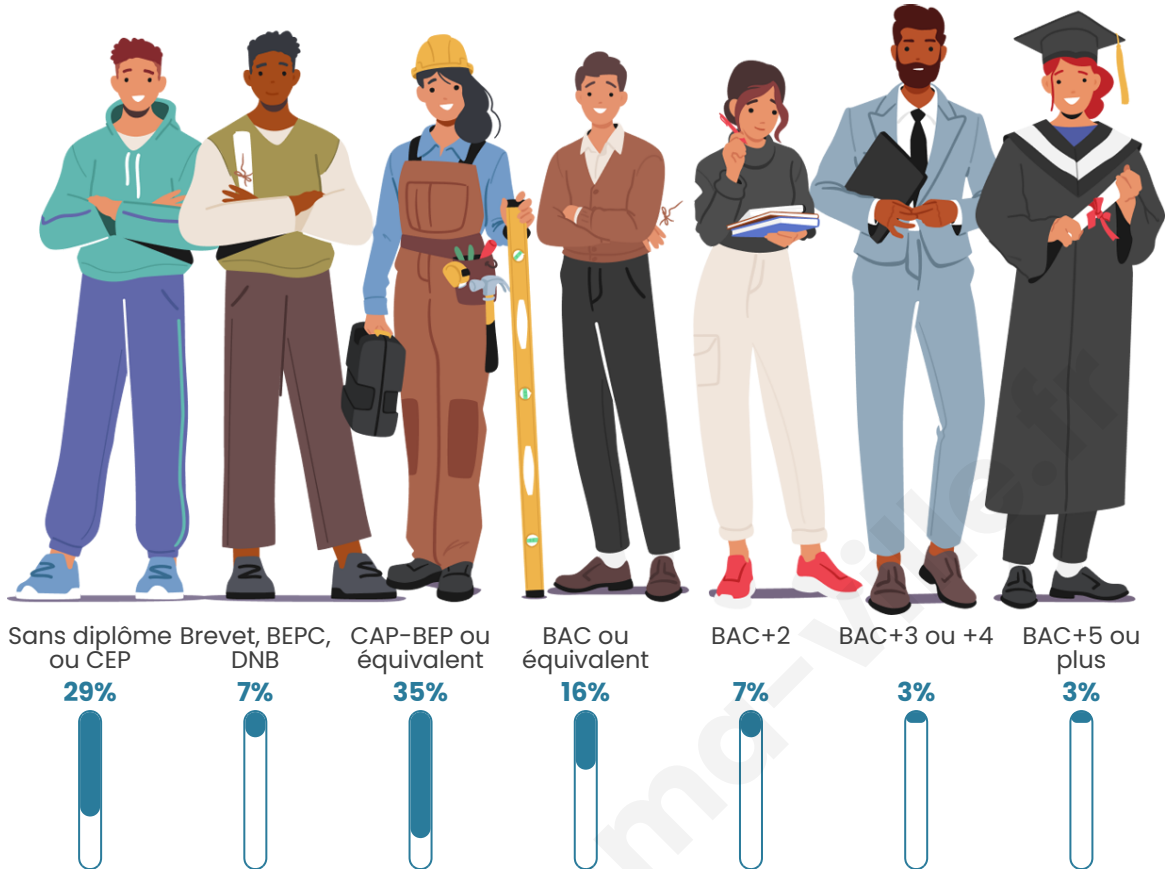

1 074

Age moyen

41 ans

Pop active

46.6%

Taux chômage

11.5%

Pop densité

Tranche d'âge

Activité professionnelle

Niveau de diplôme

Composition des ménages

Profils électoraux

Premier tour

	Marine LE PEN	44.83 %
	Emmanuel MACRON	18.33 %
	Jean-Luc MÉLENCHON	14.67 %
	Éric ZEMMOUR	4.83 %
	Jean LASSALLE	3.83 %
	Fabien ROUSSEL	3.17 %
	Nicolas DUPONT-AIGNAN	3.17 %
	Valérie PÉCRESSE	2.50 %
	Yannick JADOT	1.83 %
	Anne HIDALGO	1.17 %
	Nathalie ARTHAUD	0.83 %
	Philippe POUTOU	0.83 %