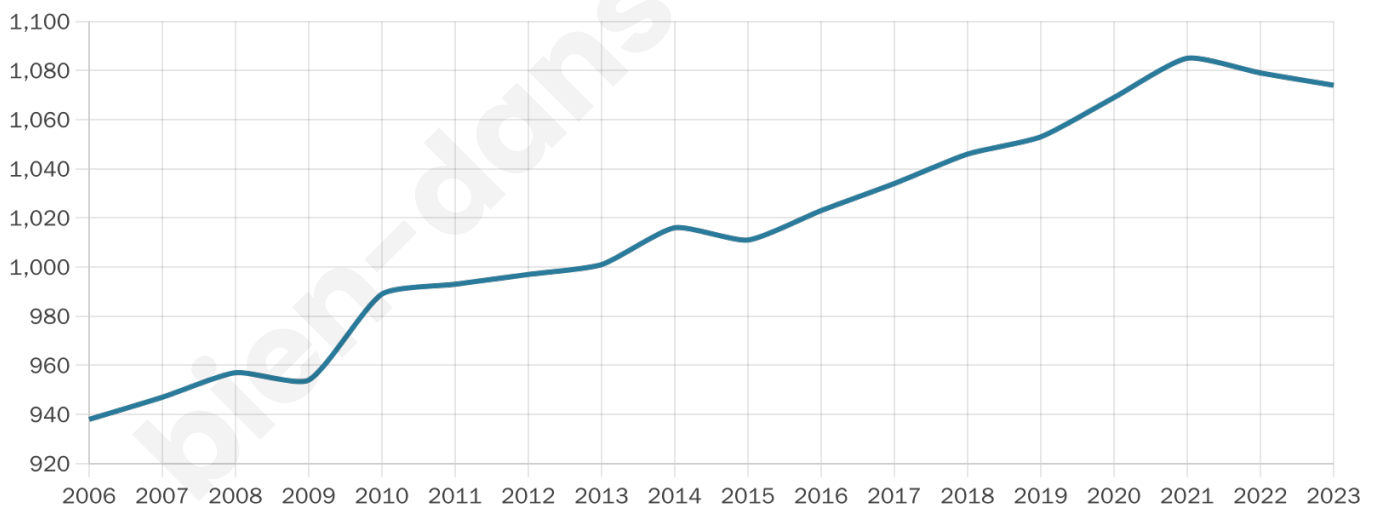

1 074

Age moyen

41 ans

Pop active

46.6%

Taux chômage

11.5%

Pop densité

32 h/km²

Revenu moyen

21 230 €/an

Evolution du nombre d'habitants

Sources : Institut national de la statistique et des études économiques (insee) selon Les dernières parutions officielles de 2024 portant sur les années 2020, 2021 et 2022.