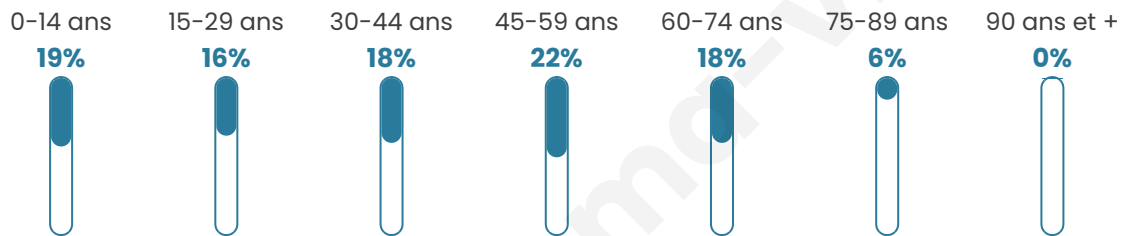

1 074

Age moyen

41 ans

Pop active

46.6%

Taux chômage

11.5%

Pop densité

32 h/km²

Revenu moyen

21 230 €/an

Evolution du nombre d'habitants

Sources : Institut national de la statistique et des études économiques (insee) selon Les dernières parutions officielles de 2024 portant sur les années 2020, 2021 et 2022.

Tranche d'âge

Activité professionnelle

Niveau de diplôme

Composition des ménages

Profils électoraux

Premier tour

	Marine LE PEN	44.83 %
	Emmanuel MACRON	18.33 %
	Jean-Luc MÉLENCHON	14.67 %
	Éric ZEMMOUR	4.83 %
	Jean LASSALLE	3.83 %
	Fabien ROUSSEL	3.17 %
	Nicolas DUPONT-AIGNAN	3.17 %
	Valérie PÉCRESSE	2.50 %
	Yannick JADOT	1.83 %
	Anne HIDALGO	1.17 %
	Nathalie ARTHAUD	0.83 %
	Philippe POUTOU	0.83 %