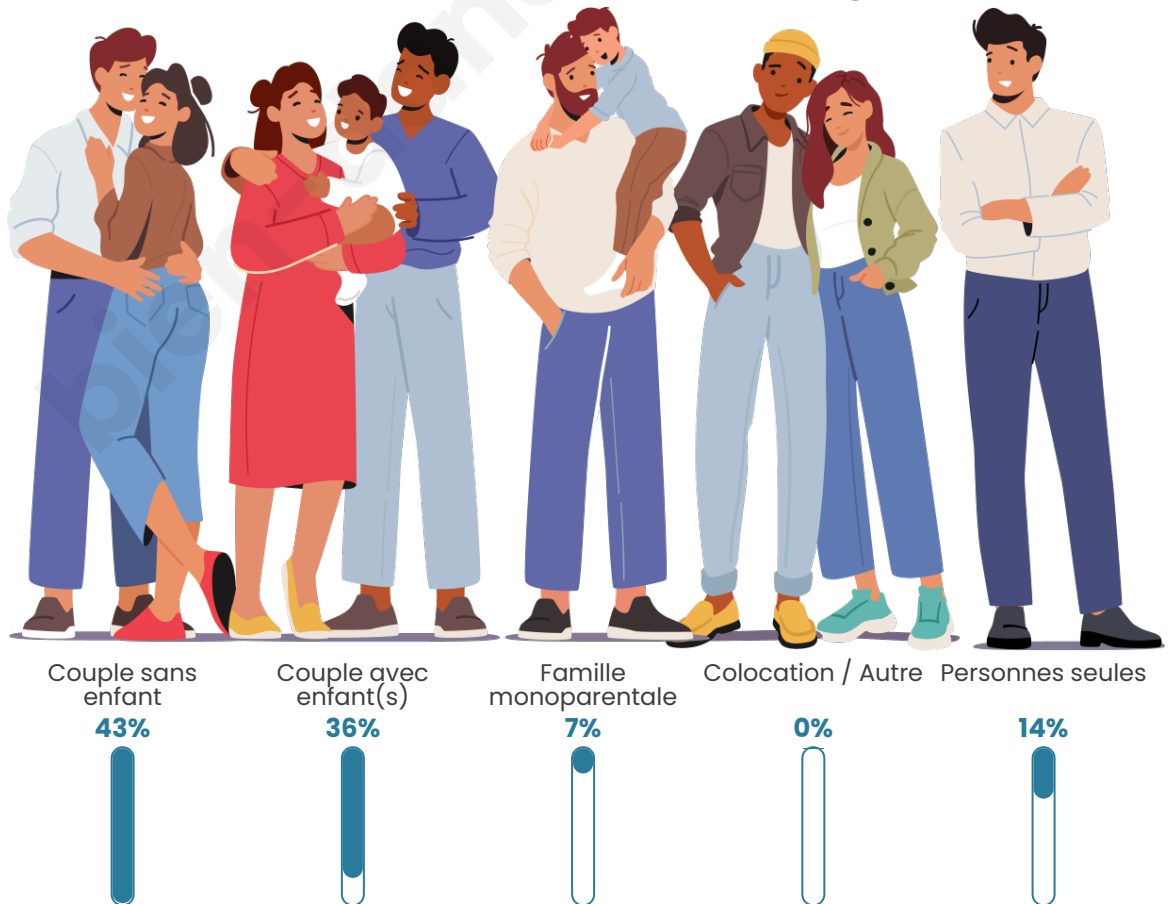

Tranche d'âge

Activité professionnelle

Niveau de diplôme

Composition des ménages

Profils électoraux

Premier tour

	Marine LE PEN	44.83 %
	Emmanuel MACRON	18.33 %
	Jean-Luc MÉLENCHON	14.67 %
	Éric ZEMMOUR	4.83 %
	Jean LASSALLE	3.83 %
	Fabien ROUSSEL	3.17 %
	Nicolas DUPONT-AIGNAN	3.17 %
	Valérie PÉCRESSE	2.50 %
	Yannick JADOT	1.83 %
	Anne HIDALGO	1.17 %
	Nathalie ARTHAUD	0.83 %
	Philippe POUTOU	0.83 %