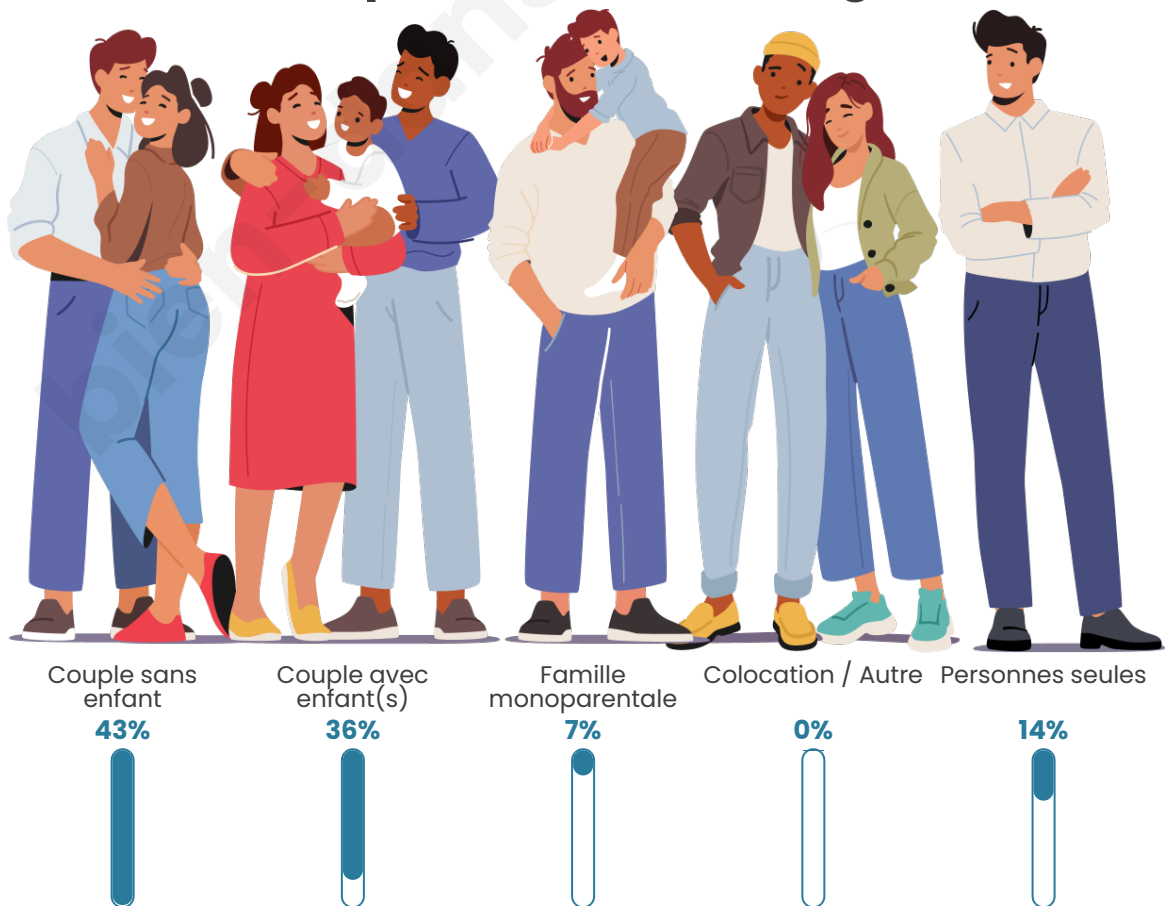

Tranche d'âge

Activité professionnelle

Niveau de diplôme

Composition des ménages

Profils électoraux

Premier tour

	Marine LE PEN	44.83 %
	Emmanuel MACRON	18.33 %
	Jean-Luc MÉLENCHON	14.67 %
	Éric ZEMMOUR	4.83 %
	Jean LASSALLE	3.83 %
	Fabien ROUSSEL	3.17 %
	Nicolas DUPONT-AIGNAN	3.17 %
	Valérie PÉCRESSE	2.50 %
	Yannick JADOT	1.83 %
	Anne HIDALGO	1.17 %
	Nathalie ARTHAUD	0.83 %
	Philippe POUTOU	0.83 %