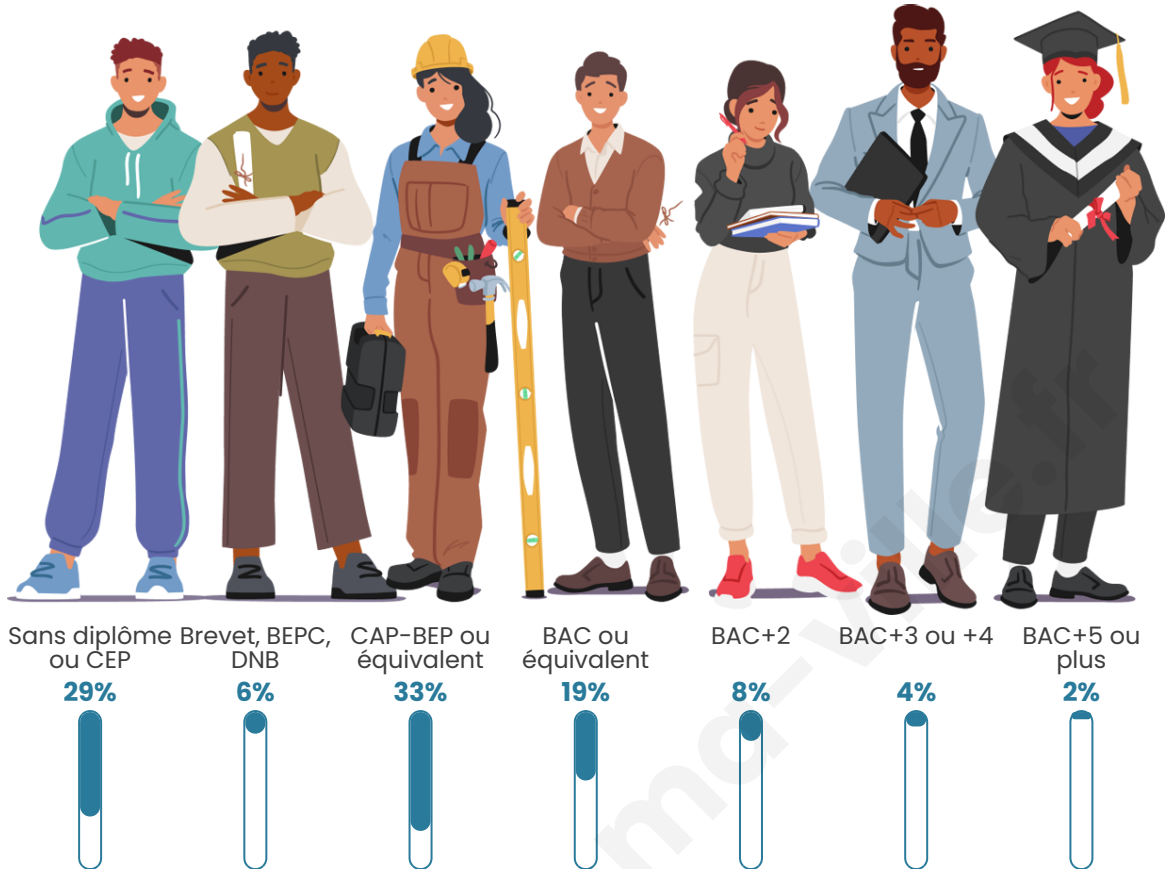

Age moyen

39 ans

Pop active

41.6%

Taux chômage

16.6%

Pop densité

152 h/km²

Tranche d'âge

Activité professionnelle

Niveau de diplôme

Composition des ménages

Profils électoraux

Premier tour

	Marine LE PEN	49.96 %
	Emmanuel MACRON	20.34 %
	Jean-Luc MÉLENCHON	10.21 %
	Éric ZEMMOUR	6.63 %
	Valérie PÉCRESSÉ	3.35 %
	Fabien ROUSSEL	2.73 %
	Yannick JADOT	1.87 %
	Jean LASSALLE	1.71 %
	Nicolas DUPONT-AIGNAN	1.33 %
	Nathalie ARTHAUD	0.78 %
	Anne HIDALGO	0.55 %
	Philippe POUTOU	0.55 %