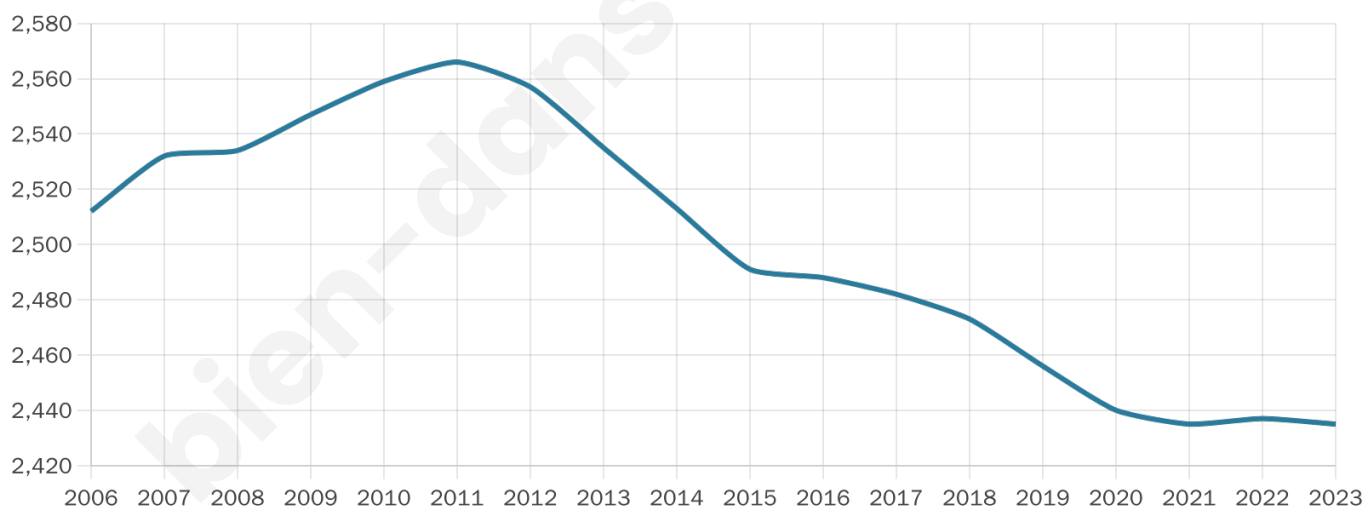

Age moyen

39 ans

Pop active

41.6%

Taux chômage

16.6%

Pop densité

152 h/km²

Revenu moyen

18 570 €/an

Evolution du nombre d'habitants

Sources : Institut national de la statistique et des études économiques (insee) selon Les dernières parutions officielles de 2024 portant sur les années 2020, 2021 et 2022.