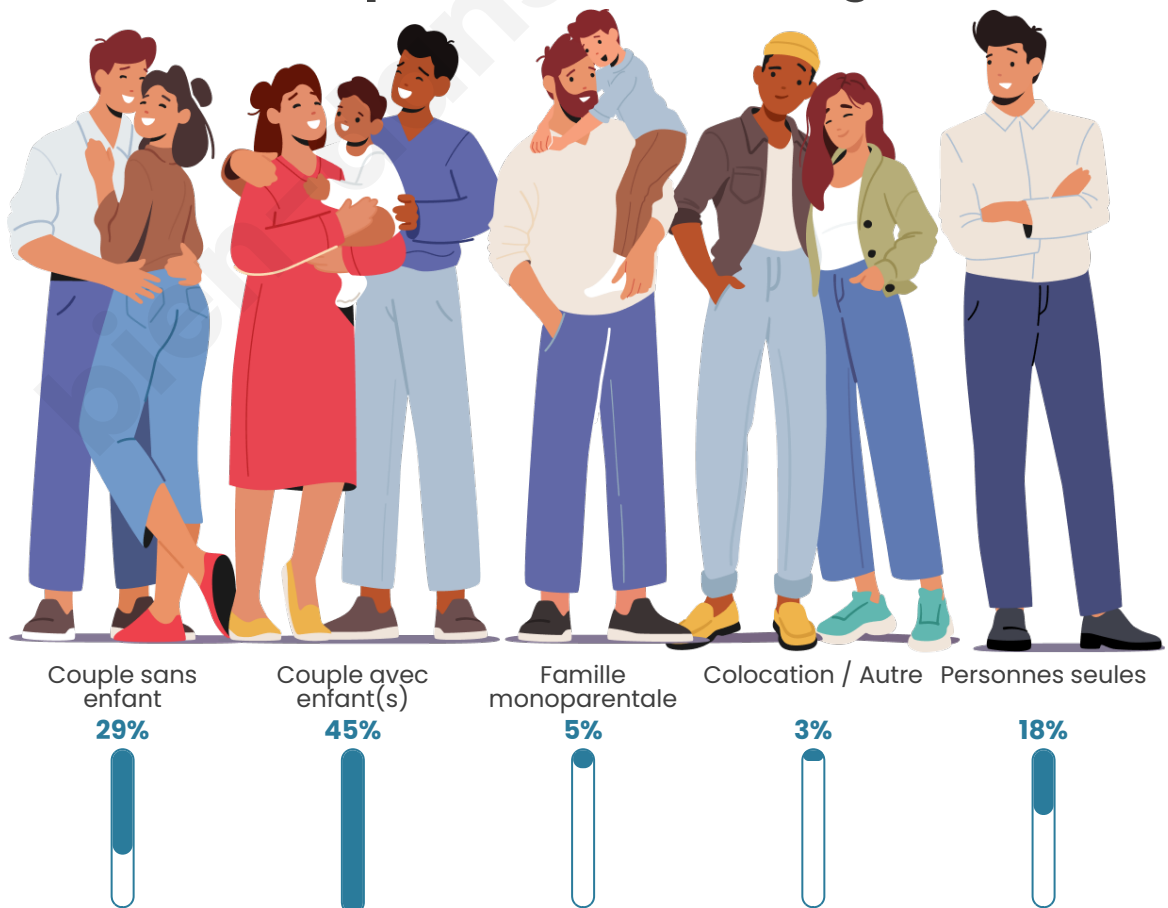

Tranche d'âge

Activité professionnelle

Niveau de diplôme

Composition des ménages

Profils électoraux

Premier tour

	Marine LE PEN	49.96 %
	Emmanuel MACRON	20.34 %
	Jean-Luc MÉLENCHON	10.21 %
	Éric ZEMMOUR	6.63 %
	Valérie PÉCRESSÉ	3.35 %
	Fabien ROUSSEL	2.73 %
	Yannick JADOT	1.87 %
	Jean LASSALLE	1.71 %
	Nicolas DUPONT-AIGNAN	1.33 %
	Nathalie ARTHAUD	0.78 %
	Anne HIDALGO	0.55 %
	Philippe POUTOU	0.55 %