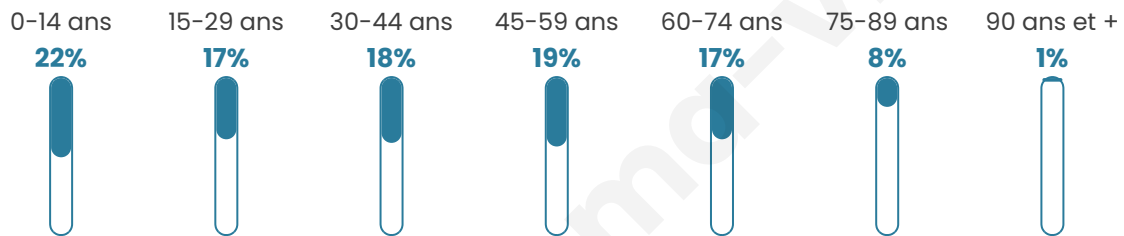

Age moyen

39 ans

Pop active

41.6%

Taux chômage

16.6%

Pop densité

152 h/km²

Revenu moyen

18 570 €/an

Evolution du nombre d'habitants

Sources : Institut national de la statistique et des études économiques (insee) selon Les dernières parutions officielles de 2024 portant sur les années 2020, 2021 et 2022.

Tranche d'âge

Activité professionnelle

Niveau de diplôme

Composition des ménages

Profils électoraux

Premier tour

	Marine LE PEN	49.96 %
	Emmanuel MACRON	20.34 %
	Jean-Luc MÉLENCHON	10.21 %
	Éric ZEMMOUR	6.63 %
	Valérie PÉCRESSÉ	3.35 %
	Fabien ROUSSEL	2.73 %
	Yannick JADOT	1.87 %
	Jean LASSALLE	1.71 %
	Nicolas DUPONT-AIGNAN	1.33 %
	Nathalie ARTHAUD	0.78 %
	Anne HIDALGO	0.55 %
	Philippe POUTOU	0.55 %

1 779 inscrits

Participation : 72.91%

Votes blancs : 0.85%

Votes nuls : 0.23%

Second tour

	Emmanuel MACRON	32,51 %
	Marine LE PEN	67,49 %

1 780 inscrits

Participation : 76.8%