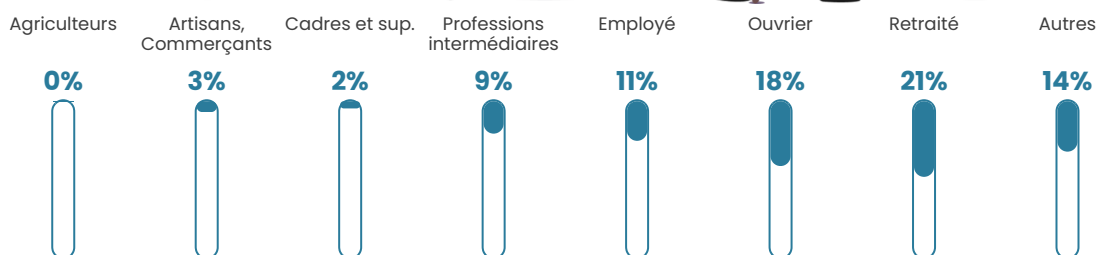

Revenu moyen

18 570 €/an

Evolution du nombre d'habitants

Sources : Institut national de la statistique et des études économiques (insee) selon Les dernières parutions officielles de 2024 portant sur les années 2020, 2021 et 2022.

Tranche d'âge

Activité professionnelle

Niveau de diplôme

Composition des ménages

Profils électoraux

Premier tour

	Marine LE PEN	49.96 %
	Emmanuel MACRON	20.34 %
	Jean-Luc MÉLENCHON	10.21 %
	Éric ZEMMOUR	6.63 %
	Valérie PÉCRESSÉ	3.35 %
	Fabien ROUSSEL	2.73 %
	Yannick JADOT	1.87 %
	Jean LASSALLE	1.71 %
	Nicolas DUPONT-AIGNAN	1.33 %
	Nathalie ARTHAUD	0.78 %
	Anne HIDALGO	0.55 %
	Philippe POUTOU	0.55 %