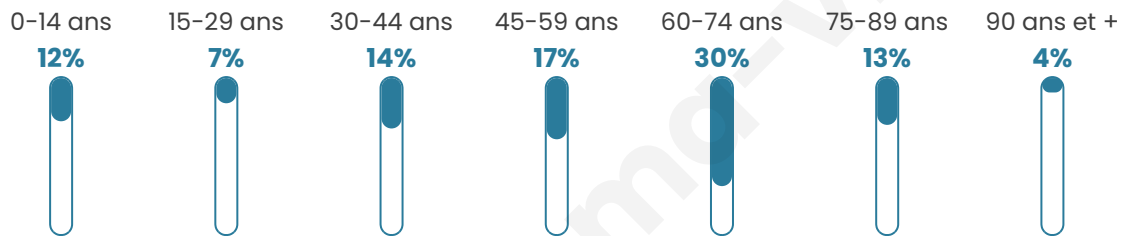

536

Age moyen

52 ans

Pop active

32.6%

Taux chômage

10.4%

Pop densité

14 h/km²

Revenu moyen

18 990 €/an

Evolution du nombre d'habitants

Sources : Institut national de la statistique et des études économiques (insee) selon Les dernières parutions officielles de 2024 portant sur les années 2020, 2021 et 2022.

Tranche d'âge

Activité professionnelle

Niveau de diplôme

Composition des ménages

Profils électoraux

Premier tour

	Marine LE PEN	26.14 %
	Jean-Luc MÉLENCHON	23.40 %
	Emmanuel MACRON	19.76 %
	Jean LASSALLE	8.21 %
	Éric ZEMMOUR	7.29 %
	Fabien ROUSSEL	5.17 %
	Yannick JADOT	4.26 %
	Valérie PÉCRESSE	3.04 %
	Philippe POUTOU	1.22 %
	Nicolas DUPONT-AIGNAN	1.22 %
	Anne HIDALGO	0.30 %
	Nathalie ARTHAUD	0.00 %