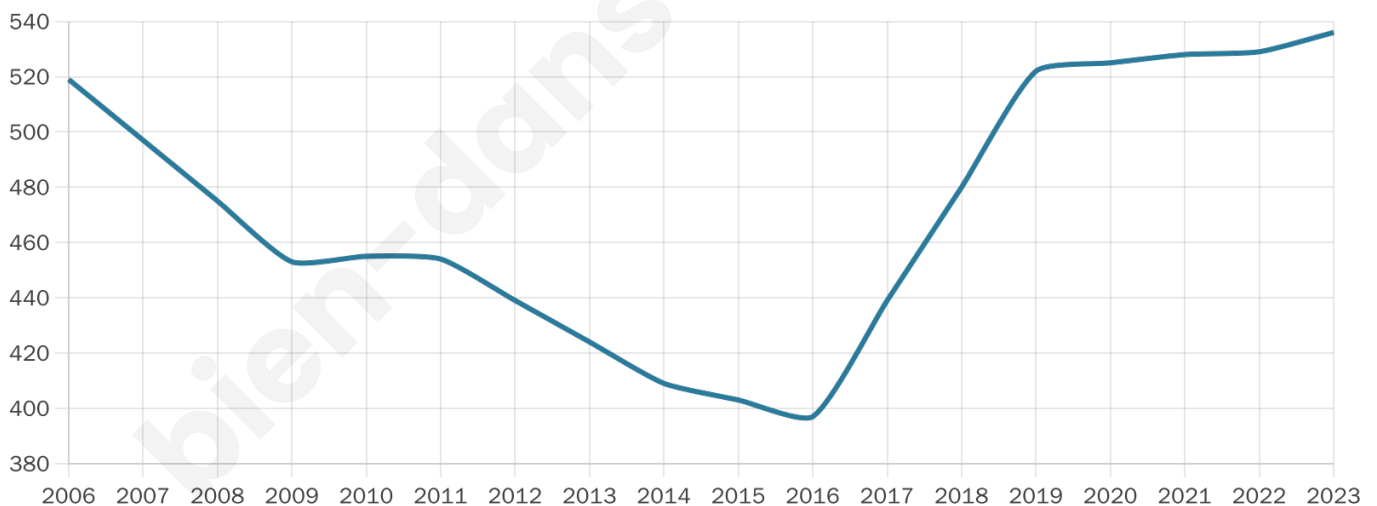

536

Age moyen

52 ans

Pop active

32.6%

Taux chômage

10.4%

Pop densité

14 h/km²

Revenu moyen

18 990 €/an

Evolution du nombre d'habitants

Sources : Institut national de la statistique et des études économiques (insee) selon Les dernières parutions officielles de 2024 portant sur les années 2020, 2021 et 2022.