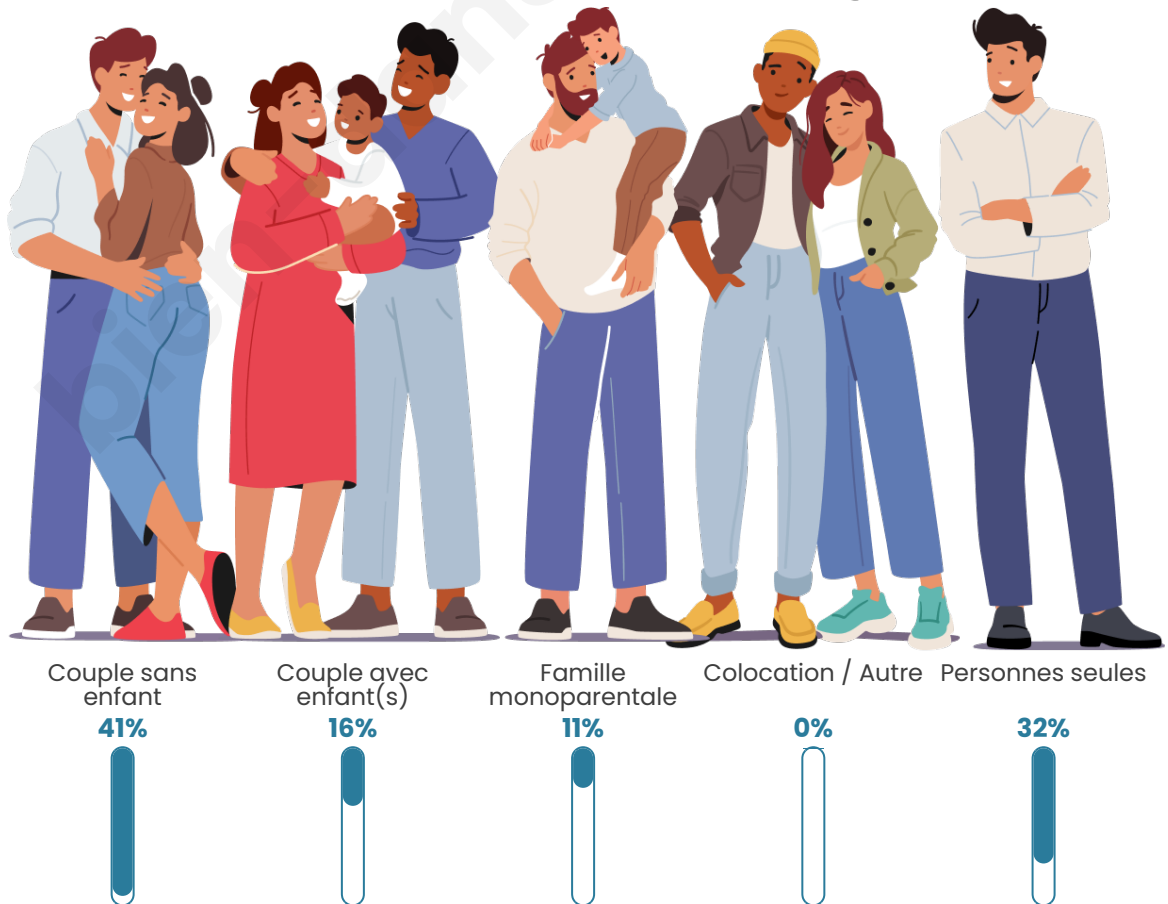

Tranche d'âge

Activité professionnelle

Niveau de diplôme

Composition des ménages

Profils électoraux

Premier tour

	Marine LE PEN	26.14 %
	Jean-Luc MÉLENCHON	23.40 %
	Emmanuel MACRON	19.76 %
	Jean LASSALLE	8.21 %
	Éric ZEMMOUR	7.29 %
	Fabien ROUSSEL	5.17 %
	Yannick JADOT	4.26 %
	Valérie PÉCRESSE	3.04 %
	Philippe POUTOU	1.22 %
	Nicolas DUPONT-AIGNAN	1.22 %
	Anne HIDALGO	0.30 %
	Nathalie ARTHAUD	0.00 %