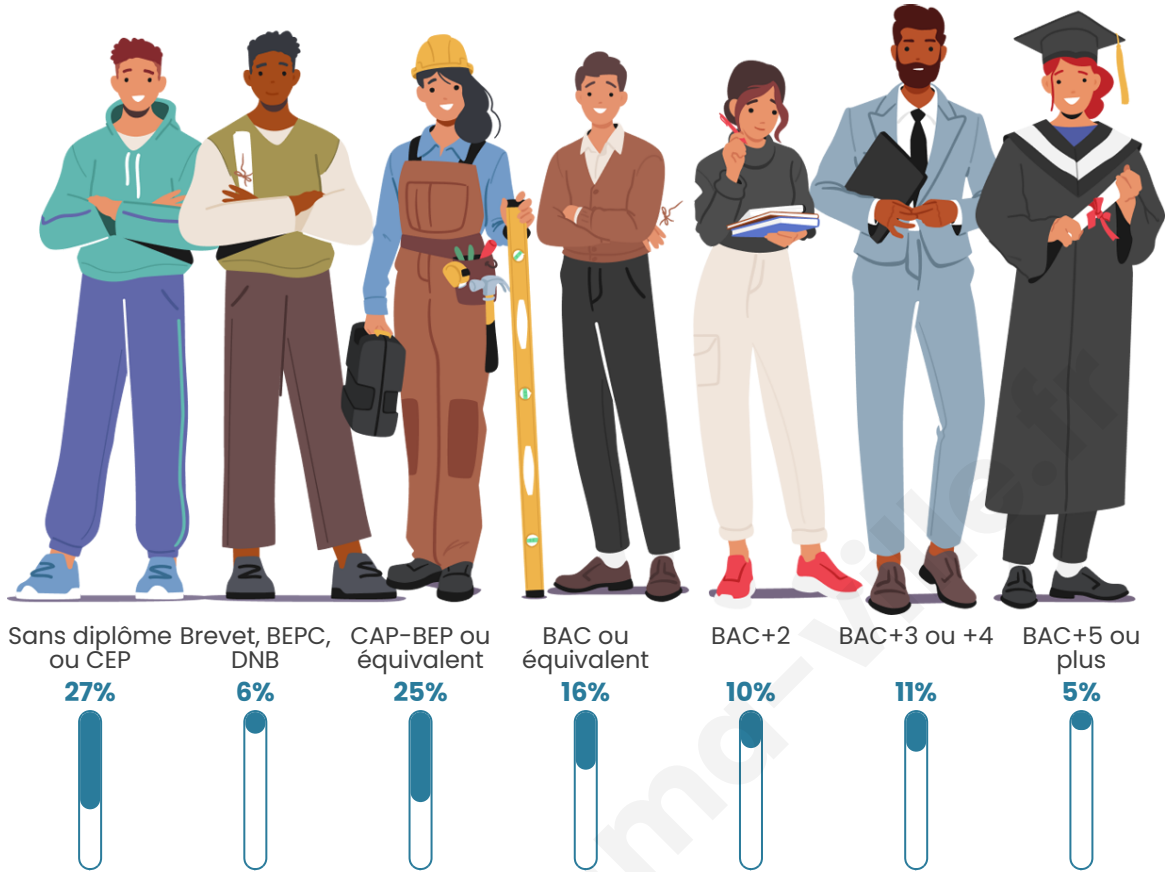

Niveau de diplôme