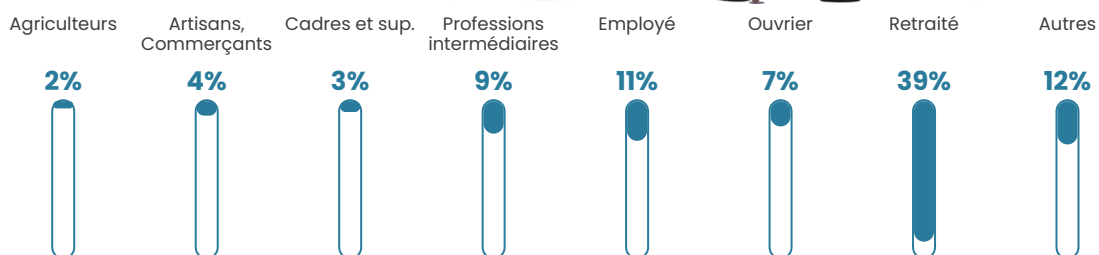

14 h/km²

Revenu moyen

18 990 €/an

Evolution du nombre d'habitants

Sources : Institut national de la statistique et des études économiques (insee) selon Les dernières parutions officielles de 2024 portant sur les années 2020, 2021 et 2022.

Tranche d'âge

Activité professionnelle

Niveau de diplôme

Composition des ménages

Profils électoraux

Premier tour

	Marine LE PEN	26.14 %
	Jean-Luc MÉLENCHON	23.40 %
	Emmanuel MACRON	19.76 %
	Jean LASSALLE	8.21 %
	Éric ZEMMOUR	7.29 %
	Fabien ROUSSEL	5.17 %
	Yannick JADOT	4.26 %
	Valérie PÉCRESSE	3.04 %
	Philippe POUTOU	1.22 %
	Nicolas DUPONT-AIGNAN	1.22 %
	Anne HIDALGO	0.30 %
	Nathalie ARTHAUD	0.00 %