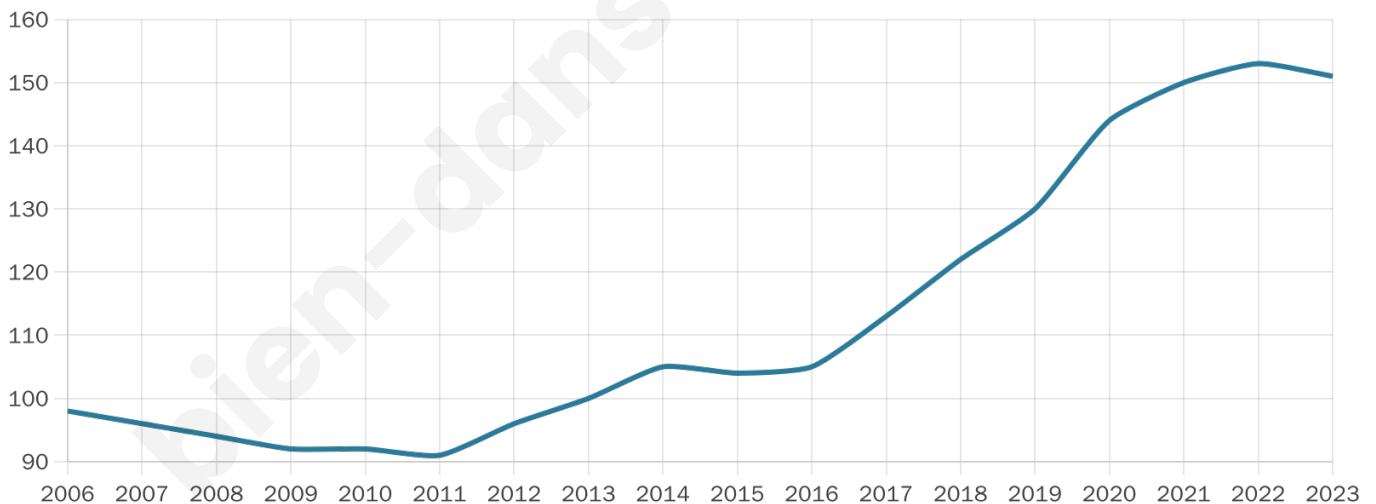

151

Age moyen

41 ans

Pop active

51.7%

Taux chômage

5.4%

Pop densité

30 h/km²

Revenu moyen

27 220 €/an

Evolution du nombre d'habitants

Sources : Institut national de la statistique et des études économiques (insee) selon Les dernières parutions officielles de 2024 portant sur les années 2020, 2021 et 2022.