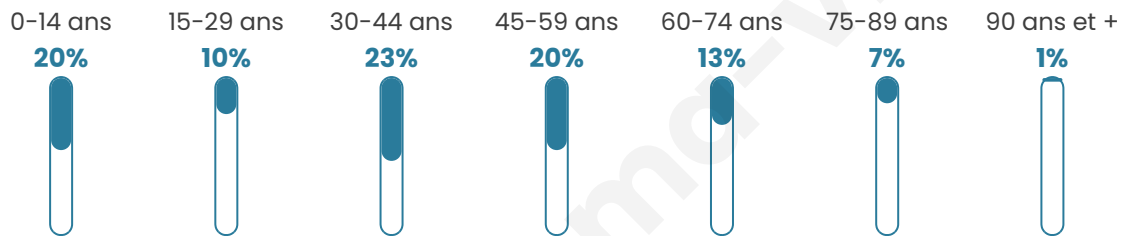

151

Age moyen

41 ans

Pop active

51.7%

Taux chômage

5.4%

Pop densité

30 h/km²

Revenu moyen

27 220 €/an

Evolution du nombre d'habitants

Sources : Institut national de la statistique et des études économiques (insee) selon Les dernières parutions officielles de 2024 portant sur les années 2020, 2021 et 2022.

Tranche d'âge

Activité professionnelle

Niveau de diplôme

Composition des ménages

Profils électoraux

Premier tour

	Emmanuel MACRON	33.00 %
	Marine LE PEN	30.00 %
	Jean LASSALLE	11.00 %
	Yannick JADOT	6.00 %
	Anne HIDALGO	4.00 %
	Nicolas DUPONT- AIGNAN	4.00 %
	Fabien ROUSSEL	3.00 %
	Éric ZEMMOUR	3.00 %
	Jean-Luc MÉLENCHON	3.00 %
	Valérie PÉCRESSE	3.00 %
	Nathalie ARTHAUD	0.00 %
	Philippe POUTOU	0.00 %