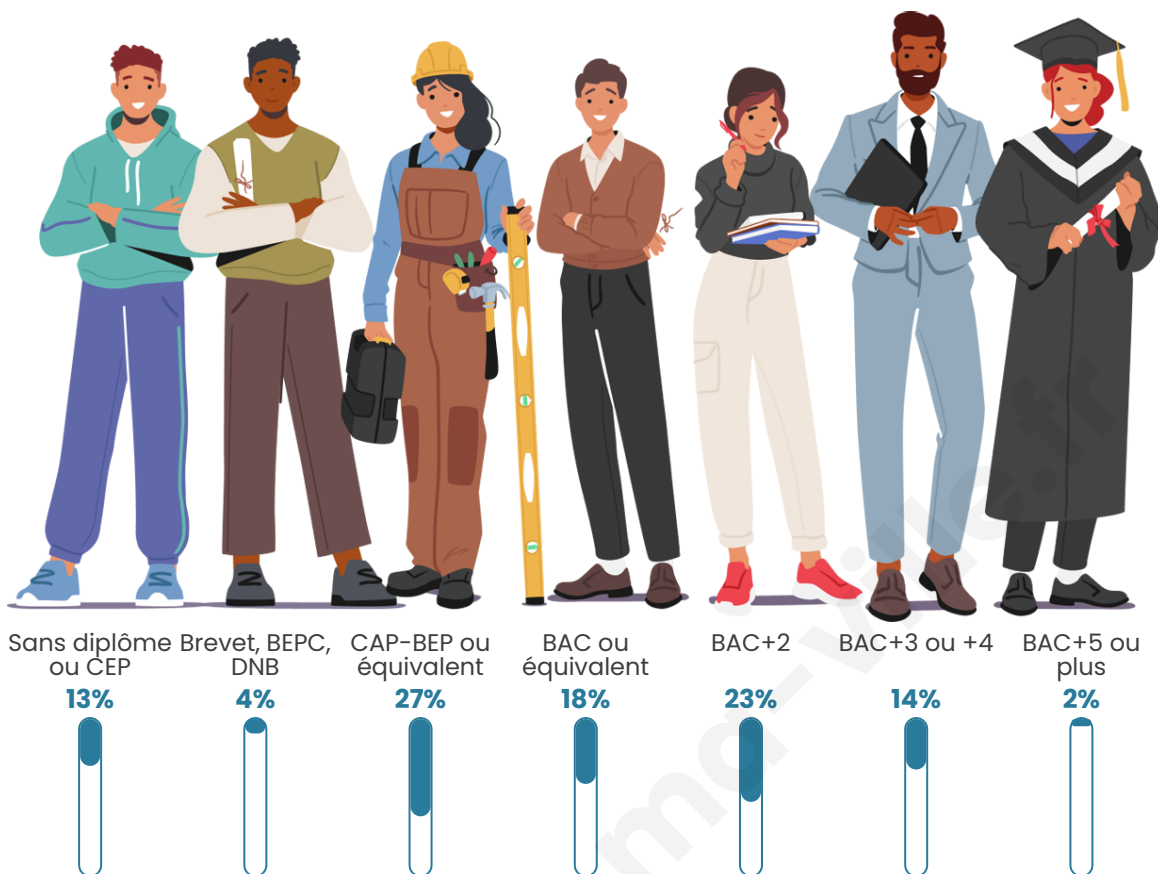

151

Age moyen

41 ans

Pop active

51.7%

Taux chômage

5.4%

Pop densité

Tranche d'âge

Activité professionnelle

Niveau de diplôme

Composition des ménages

Profils électoraux

Premier tour

	Emmanuel MACRON	33.00 %
	Marine LE PEN	30.00 %
	Jean LASSALLE	11.00 %
	Yannick JADOT	6.00 %
	Anne HIDALGO	4.00 %
	Nicolas DUPONT- AIGNAN	4.00 %
	Fabien ROUSSEL	3.00 %
	Éric ZEMMOUR	3.00 %
	Jean-Luc MÉLENCHON	3.00 %
	Valérie PÉCRESSE	3.00 %
	Nathalie ARTHAUD	0.00 %
	Philippe POUTOU	0.00 %