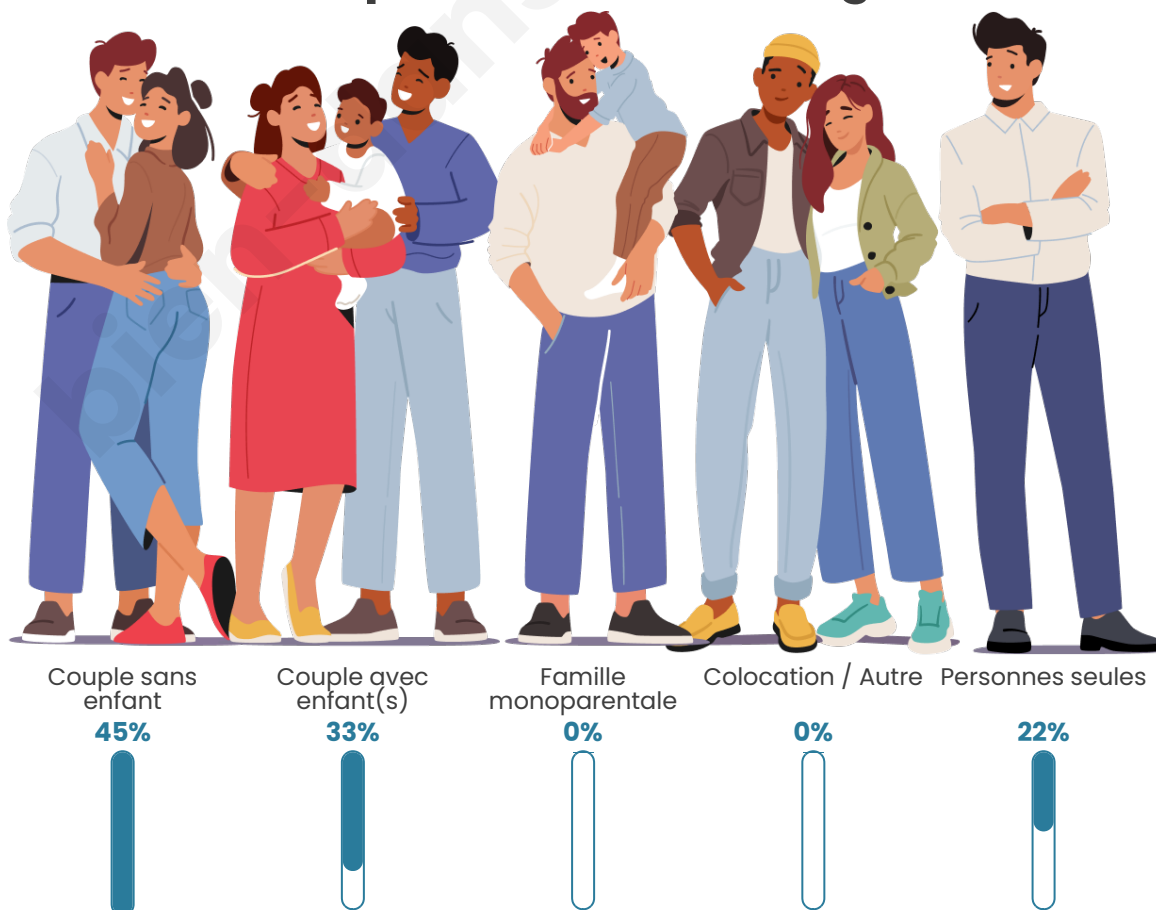

Tranche d'âge

Activité professionnelle

Niveau de diplôme

Composition des ménages

Profils électoraux

Premier tour

	Emmanuel MACRON	33.00 %
	Marine LE PEN	30.00 %
	Jean LASSALLE	11.00 %
	Yannick JADOT	6.00 %
	Anne HIDALGO	4.00 %
	Nicolas DUPONT- AIGNAN	4.00 %
	Fabien ROUSSEL	3.00 %
	Éric ZEMMOUR	3.00 %
	Jean-Luc MÉLENCHON	3.00 %
	Valérie PÉCRESSE	3.00 %
	Nathalie ARTHAUD	0.00 %
	Philippe POUTOU	0.00 %