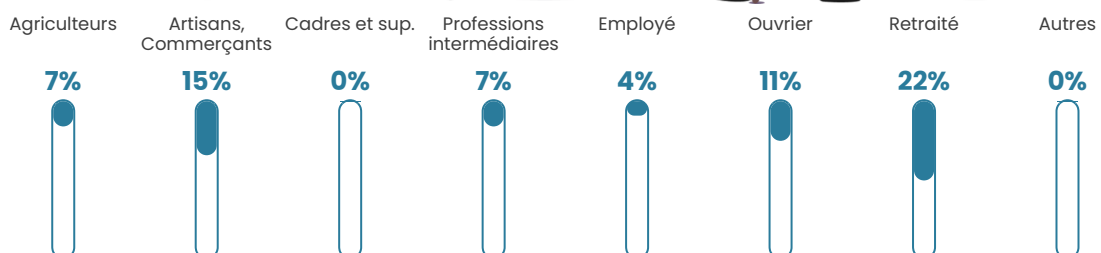

30 h/km²

Revenu moyen

27 220 €/an

Evolution du nombre d'habitants

Sources : Institut national de la statistique et des études économiques (insee) selon Les dernières parutions officielles de 2024 portant sur les années 2020, 2021 et 2022.

Tranche d'âge

Activité professionnelle

Niveau de diplôme

Composition des ménages

Profils électoraux

Premier tour

	Emmanuel MACRON	33.00 %
	Marine LE PEN	30.00 %
	Jean LASSALLE	11.00 %
	Yannick JADOT	6.00 %
	Anne HIDALGO	4.00 %
	Nicolas DUPONT- AIGNAN	4.00 %
	Fabien ROUSSEL	3.00 %
	Éric ZEMMOUR	3.00 %
	Jean-Luc MÉLENCHON	3.00 %
	Valérie PÉCRESSE	3.00 %
	Nathalie ARTHAUD	0.00 %
	Philippe POUTOU	0.00 %