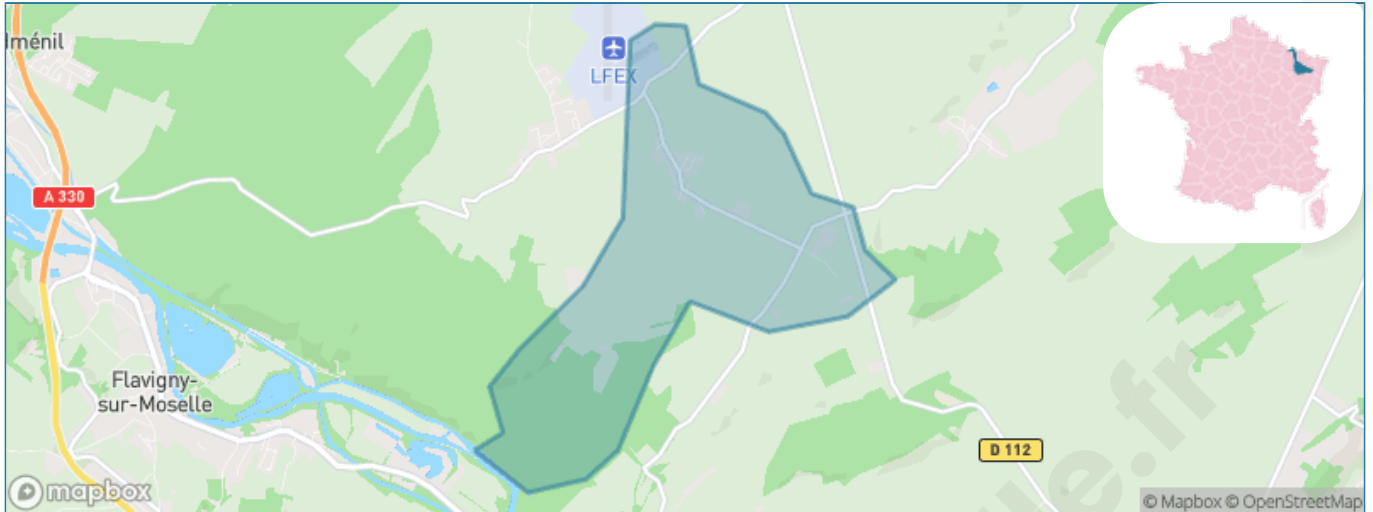

Version web

Ville de Burthecourt-aux-Chênes

Présenté par

BIEN dans ma **VILLE** 

Sommaire

Situation géographique	3
Statistiques sur la population	4
Evolution du nombre d'habitants	4
Tranche d'âge	5
0-14 ans	5
15-29 ans	5
30-44 ans	5
45-59 ans	5
60-74 ans	5
75-89 ans	5
90 ans et +	5
Activité professionnelle	5
Agriculteurs	5
Artisans, Commerçants	5
Cadres et sup.	5
Professions intermédiaires	5
Employé	5
Ouvrier	5
Retraité	5
Autres	5
Niveau de diplôme	6
Sans diplôme ou CEP	6
Brevet, BEPC, DNB	6
CAP-BEP ou équivalent	6
BAC ou équivalent	6
BAC+2	6
BAC+3 ou +4	6
BAC+5 ou plus	6
Composition des ménages	6
Couple sans enfant	6
Couple avec enfant(s)	6
Famille monoparentale	6
Colocation / Autre	6
Personnes seules	6
Profils électoraux	7
Premier tour	7
Sécurité	8
Evolution du nombre d'infractions	8
Pour comparer	9
Services à la population	10
Commerce	10
Éducation	10
Villes autour de Burthecourt-aux-Chênes	12

Situation géographique

i Informations clés

- **Région** : Grand Est
- **Département** : Meurthe-et-Moselle
- **Code postal** : 54210
- **Superficie** : 5 km²

Statistiques sur la population

Nombre d'habitants