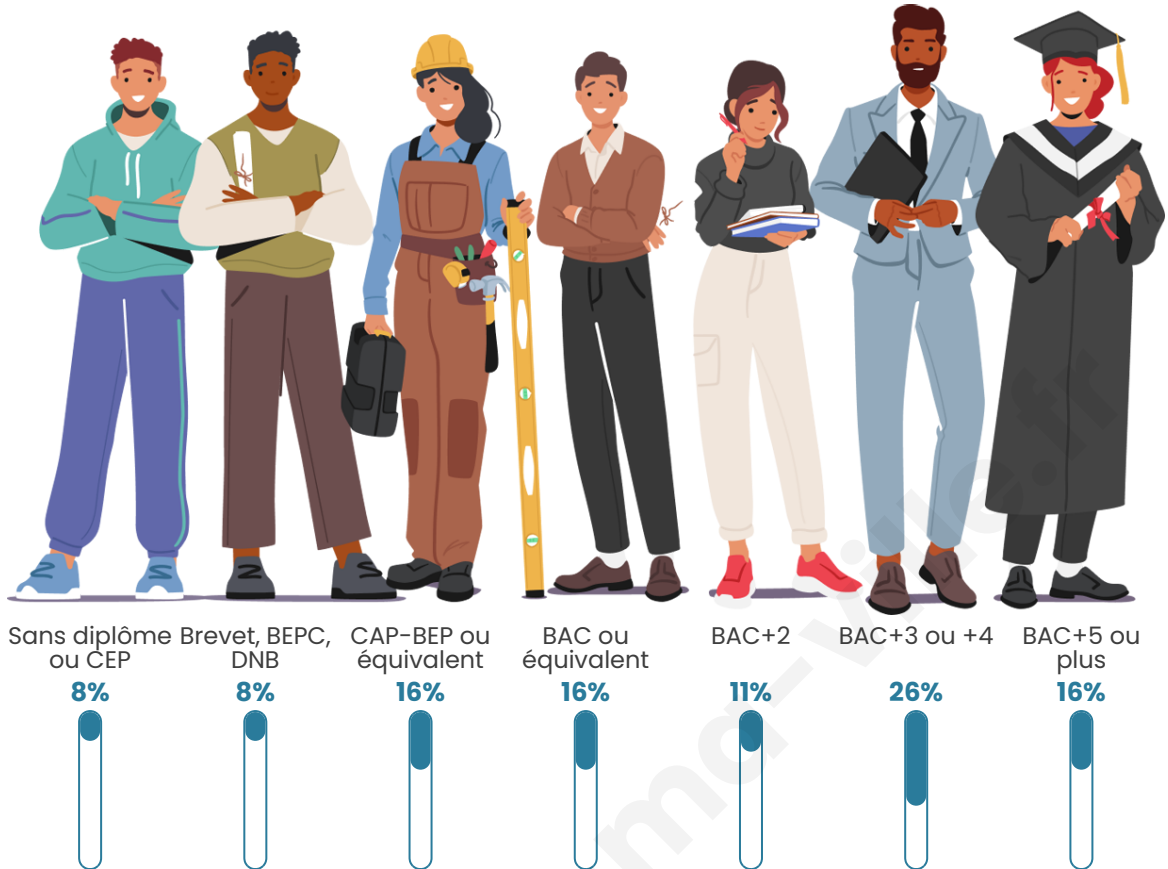

Tranche d'âge

Activité professionnelle

Niveau de diplôme

Composition des ménages

Profils électoraux

Premier tour

	Jean-Luc MÉLENCHON	48.72 %
	Emmanuel MACRON	23.08 %
	Anne HIDALGO	7.69 %
	Éric ZEMMOUR	5.13 %
	Yannick JADOT	5.13 %
	Jean LASSALLE	2.56 %
	Marine LE PEN	2.56 %
	Valérie PÉCRESSE	2.56 %
	Philippe POUTOU	2.56 %
	Nathalie ARTHAUD	0.00 %
	Fabien ROUSSEL	0.00 %
	Nicolas DUPONT-AIGNAN	0.00 %