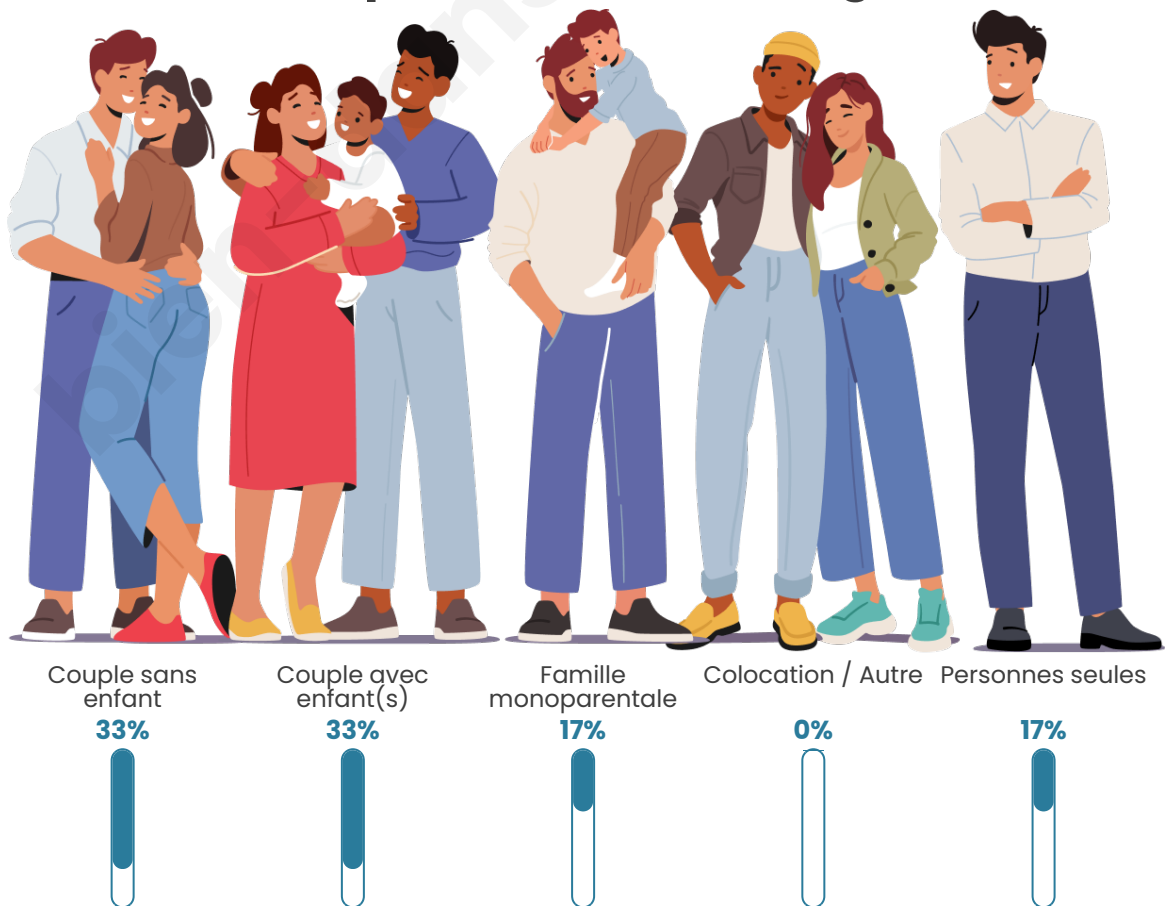

Tranche d'âge

Activité professionnelle

Niveau de diplôme

Composition des ménages

Profils électoraux

Premier tour

	Jean-Luc MÉLENCHON	48.72 %
	Emmanuel MACRON	23.08 %
	Anne HIDALGO	7.69 %
	Éric ZEMMOUR	5.13 %
	Yannick JADOT	5.13 %
	Jean LASSALLE	2.56 %
	Marine LE PEN	2.56 %
	Valérie PÉCRESSE	2.56 %
	Philippe POUTOU	2.56 %
	Nathalie ARTHAUD	0.00 %
	Fabien ROUSSEL	0.00 %
	Nicolas DUPONT-AIGNAN	0.00 %