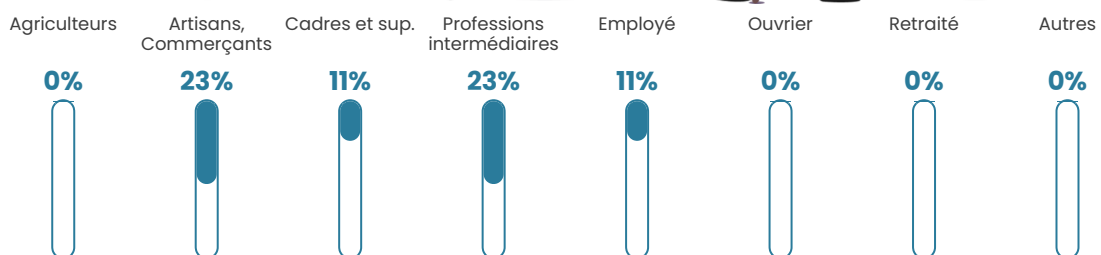

NC

Evolution du nombre d'habitants

Sources : Institut national de la statistique et des études économiques (insee) selon Les dernières parutions officielles de 2024 portant sur les années 2020, 2021 et 2022.

Tranche d'âge

Activité professionnelle

Niveau de diplôme

Composition des ménages

Profils électoraux

Premier tour

	Jean-Luc MÉLENCHON	48.72 %
	Emmanuel MACRON	23.08 %
	Anne HIDALGO	7.69 %
	Éric ZEMMOUR	5.13 %
	Yannick JADOT	5.13 %
	Jean LASSALLE	2.56 %
	Marine LE PEN	2.56 %
	Valérie PÉCRESSE	2.56 %
	Philippe POUTOU	2.56 %
	Nathalie ARTHAUD	0.00 %
	Fabien ROUSSEL	0.00 %
	Nicolas DUPONT-AIGNAN	0.00 %