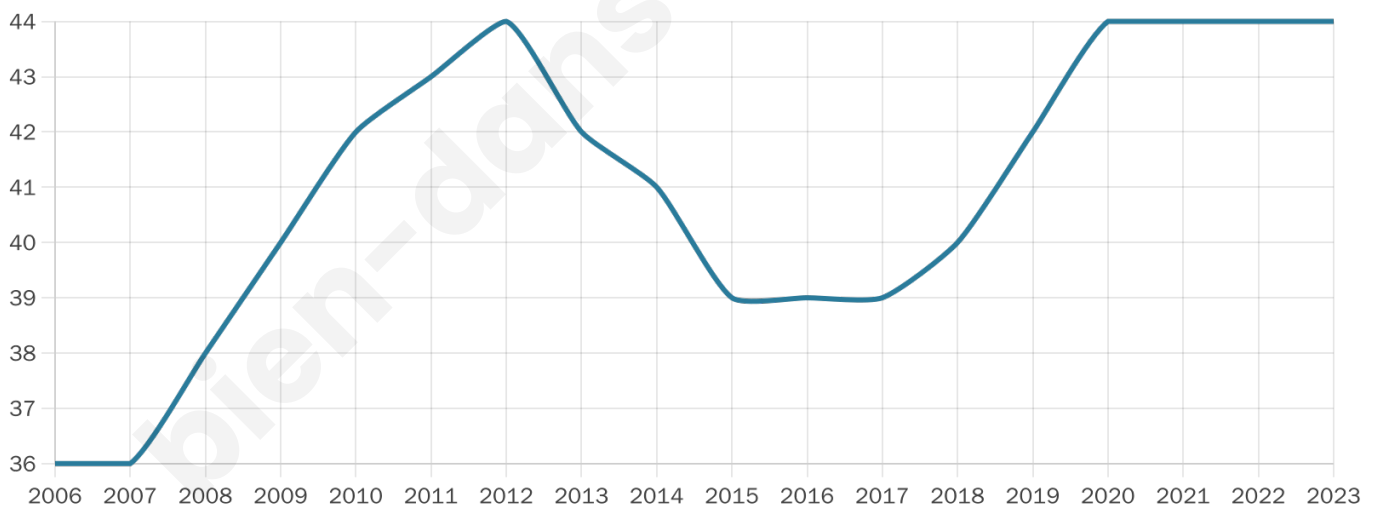

46 ans

Pop active

54.5%

Taux chômage

12.1%

Pop densité

9 h/km²

Revenu moyen

NC

Evolution du nombre d'habitants

Sources : Institut national de la statistique et des études économiques (insee) selon Les dernières parutions officielles de 2024 portant sur les années 2020, 2021 et 2022.