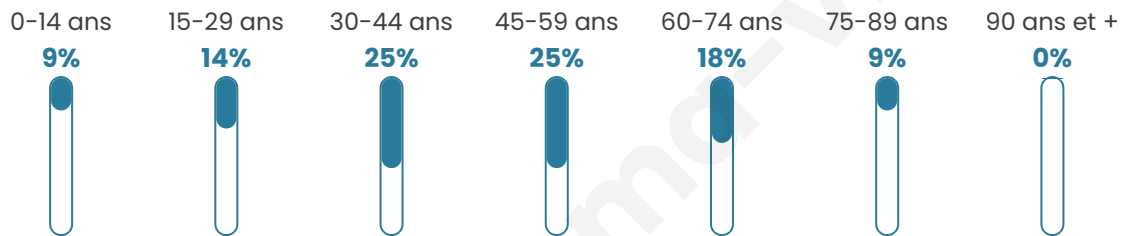

46 ans

Pop active

54.5%

Taux chômage

12.1%

Pop densité

9 h/km²

Revenu moyen

Tranche d'âge

Activité professionnelle

Niveau de diplôme

Composition des ménages

Profils électoraux

Premier tour

	Jean-Luc MÉLENCHON	48.72 %
	Emmanuel MACRON	23.08 %
	Anne HIDALGO	7.69 %
	Éric ZEMMOUR	5.13 %
	Yannick JADOT	5.13 %
	Jean LASSALLE	2.56 %
	Marine LE PEN	2.56 %
	Valérie PÉCRESSE	2.56 %
	Philippe POUTOU	2.56 %
	Nathalie ARTHAUD	0.00 %
	Fabien ROUSSEL	0.00 %
	Nicolas DUPONT-AIGNAN	0.00 %