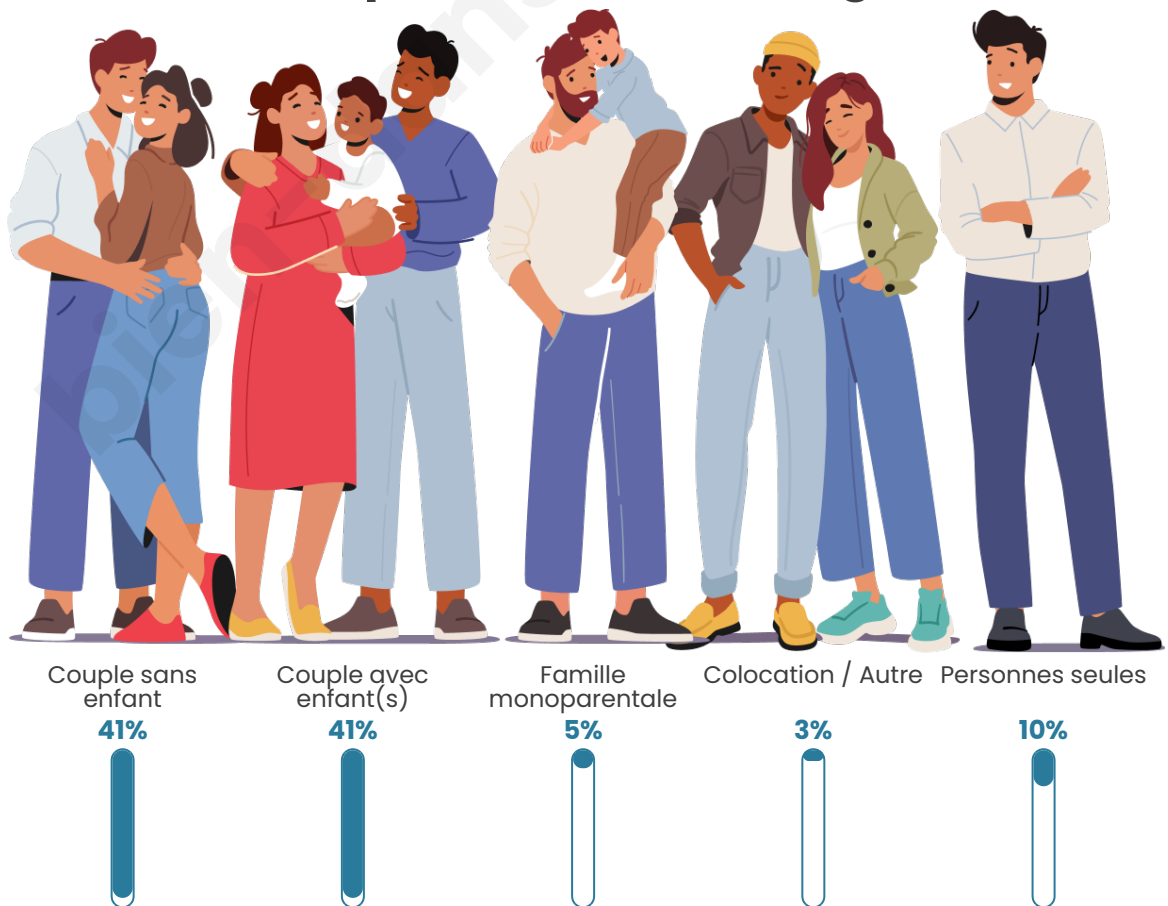

Tranche d'âge

Activité professionnelle

Niveau de diplôme

Composition des ménages

Profils électoraux

Premier tour

	Emmanuel MACRON	34.00 %
	Jean-Luc MÉLENCHON	17.38 %
	Marine LE PEN	12.77 %
	Éric ZEMMOUR	8.54 %
	Jean LASSALLE	8.15 %
	Yannick JADOT	6.77 %
	Valérie PÉCRESE	5.00 %
	Anne HIDALGO	2.62 %
	Fabien ROUSSEL	2.38 %
	Nicolas DUPONT- AIGNAN	1.69 %
	Philippe POUTOU	0.62 %
	Nathalie ARTHAUD	0.08 %