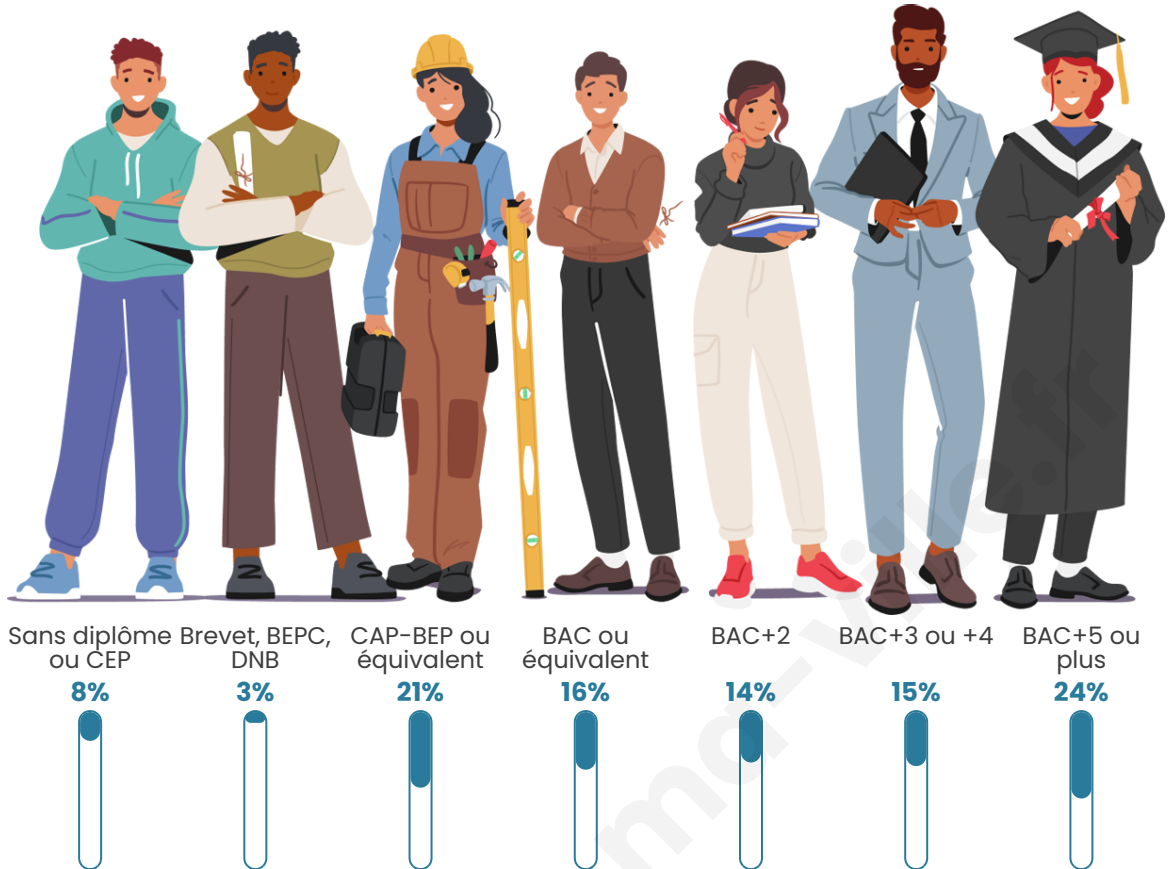

2 007

Age moyen

42 ans

Pop active

45.4%

Taux chômage

5.9%

Pop densité

Tranche d'âge

Activité professionnelle

Niveau de diplôme

Composition des ménages

Profils électoraux

Premier tour

	Emmanuel MACRON	34.00 %
	Jean-Luc MÉLENCHON	17.38 %
	Marine LE PEN	12.77 %
	Éric ZEMMOUR	8.54 %
	Jean LASSALLE	8.15 %
	Yannick JADOT	6.77 %
	Valérie PÉCRESE	5.00 %
	Anne HIDALGO	2.62 %
	Fabien ROUSSEL	2.38 %
	Nicolas DUPONT- AIGNAN	1.69 %
	Philippe POUTOU	0.62 %
	Nathalie ARTHAUD	0.08 %