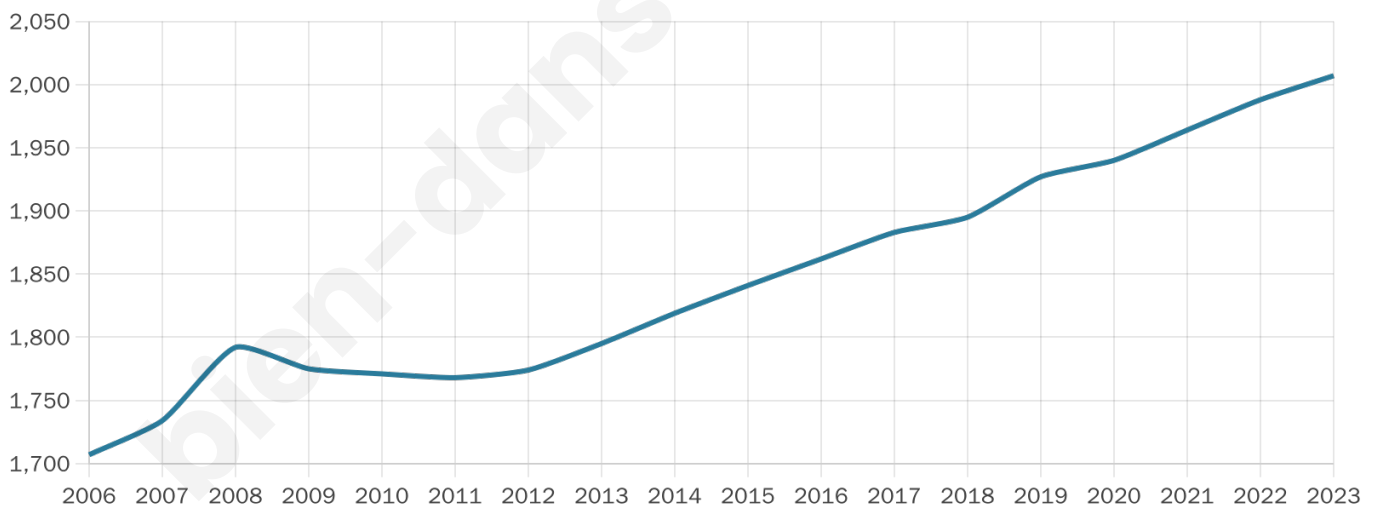

2 007

Age moyen

42 ans

Pop active

45.4%

Taux chômage

5.9%

Pop densité

154 h/km²

Revenu moyen

30 470 €/an

Evolution du nombre d'habitants

Sources : Institut national de la statistique et des études économiques (insee) selon Les dernières parutions officielles de 2024 portant sur les années 2020, 2021 et 2022.