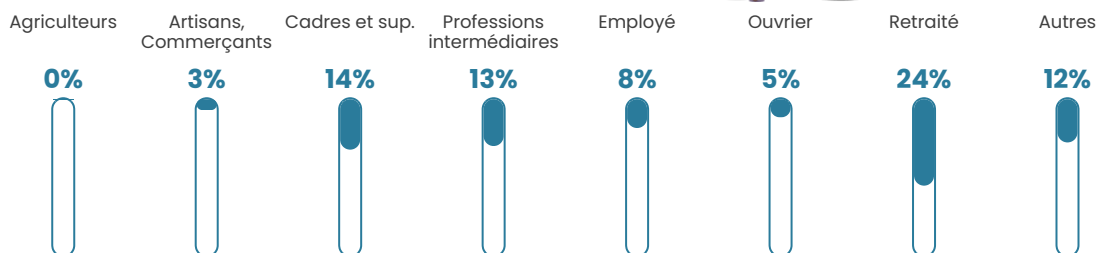

154 h/km²

Revenu moyen

30 470 €/an

Evolution du nombre d'habitants

Sources : Institut national de la statistique et des études économiques (insee) selon Les dernières parutions officielles de 2024 portant sur les années 2020, 2021 et 2022.

Tranche d'âge

Activité professionnelle

Niveau de diplôme

Composition des ménages

Profils électoraux

Premier tour

	Emmanuel MACRON	34.00 %
	Jean-Luc MÉLENCHON	17.38 %
	Marine LE PEN	12.77 %
	Éric ZEMMOUR	8.54 %
	Jean LASSALLE	8.15 %
	Yannick JADOT	6.77 %
	Valérie PÉCRESE	5.00 %
	Anne HIDALGO	2.62 %
	Fabien ROUSSEL	2.38 %
	Nicolas DUPONT- AIGNAN	1.69 %
	Philippe POUTOU	0.62 %
	Nathalie ARTHAUD	0.08 %