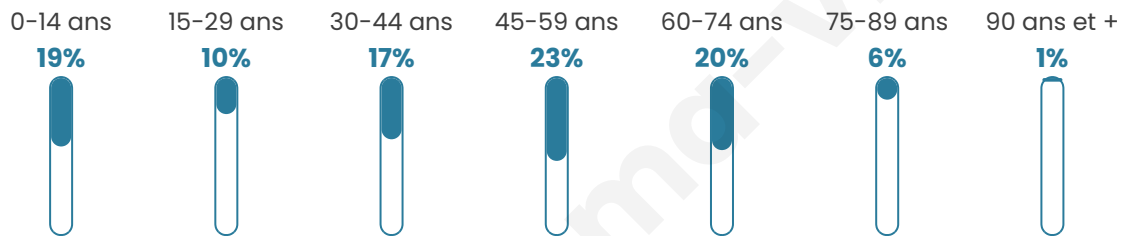

2 007

Age moyen

42 ans

Pop active

45.4%

Taux chômage

5.9%

Pop densité

154 h/km²

Revenu moyen

30 470 €/an

Evolution du nombre d'habitants

Sources : Institut national de la statistique et des études économiques (insee) selon Les dernières parutions officielles de 2024 portant sur les années 2020, 2021 et 2022.

Tranche d'âge

Activité professionnelle

Niveau de diplôme

Composition des ménages

Profils électoraux

Premier tour

	Emmanuel MACRON	34.00 %
	Jean-Luc MÉLENCHON	17.38 %
	Marine LE PEN	12.77 %
	Éric ZEMMOUR	8.54 %
	Jean LASSALLE	8.15 %
	Yannick JADOT	6.77 %
	Valérie PÉCRESE	5.00 %
	Anne HIDALGO	2.62 %
	Fabien ROUSSEL	2.38 %
	Nicolas DUPONT- AIGNAN	1.69 %
	Philippe POUTOU	0.62 %
	Nathalie ARTHAUD	0.08 %

1 638 inscrits

Participation : 81.07%

Votes blancs : 1.58%

Votes nuls : 0.53%

Second tour

	Emmanuel MACRON	71,51 %
	Marine LE PEN	28,49 %

1 638 inscrits

Participation : 79.3%