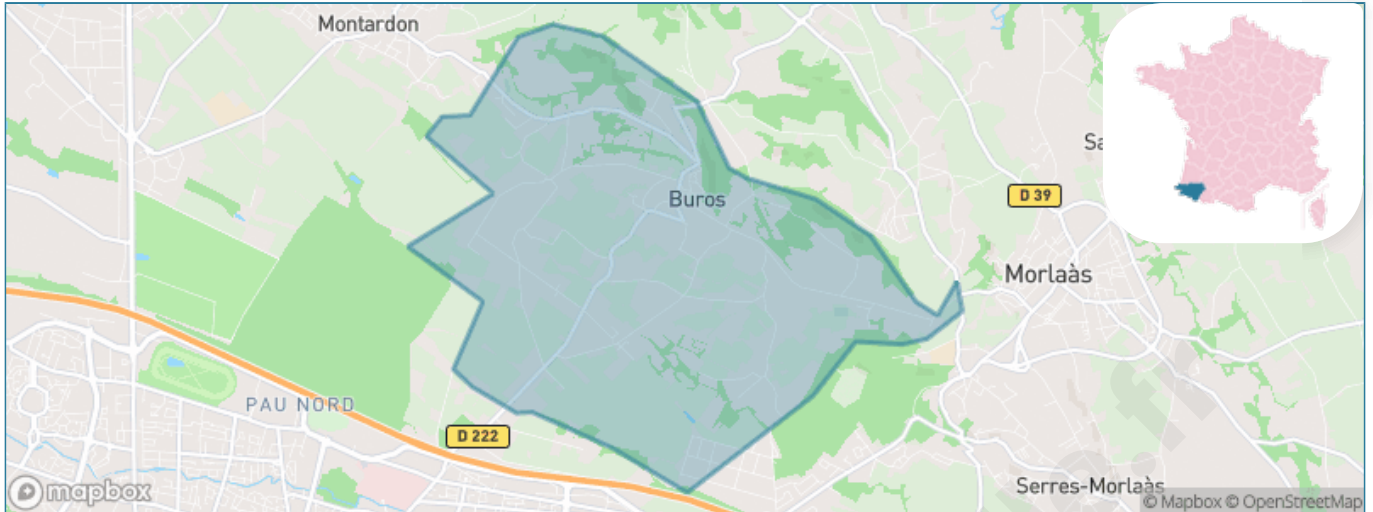

Version web

Ville de Buross

Présenté par

BIEN dans
ma **VILLE** 

Sommaire

Situation géographique	3
Statistiques sur la population	4
Evolution du nombre d'habitants	4
Tranche d'âge	5
0-14 ans	5
15-29 ans	5
30-44 ans	5
45-59 ans	5
60-74 ans	5
75-89 ans	5
90 ans et +	5
Activité professionnelle	5
Agriculteurs	5
Artisans, Commerçants	5
Cadres et sup.	5
Professions intermédiaires	5
Employé	5
Ouvrier	5
Retraité	5
Autres	5
Niveau de diplôme	6
Sans diplôme ou CEP	6
Brevet, BEPC, DNB	6
CAP-BEP ou équivalent	6
BAC ou équivalent	6
BAC+2	6
BAC+3 ou +4	6
BAC+5 ou plus	6
Composition des ménages	6
Couple sans enfant	6
Couple avec enfant(s)	6
Famille monoparentale	6
Colocation / Autre	6
Personnes seules	6
Profil électoraux	7
Premier tour	7
Sécurité	8
Evolution du nombre d'infractions	8
Pour comparer	9
Services à la population	10
Commerce	10
Éducation	10
Villes autour de Buros	11
Avis sur la ville de Buros	12
Moyenne par critère	12
Villes autour de Buros	12
Répartition des avis par note	12
Répartition des avis par note	12

Situation géographique

i Informations clés

- **Région** : Nouvelle-Aquitaine
- **Département** : Pyrénées-Atlantiques
- **Code postal** : 64160
- **Superficie** : 13 km²

Statistiques sur la population

Nombre d'habitants