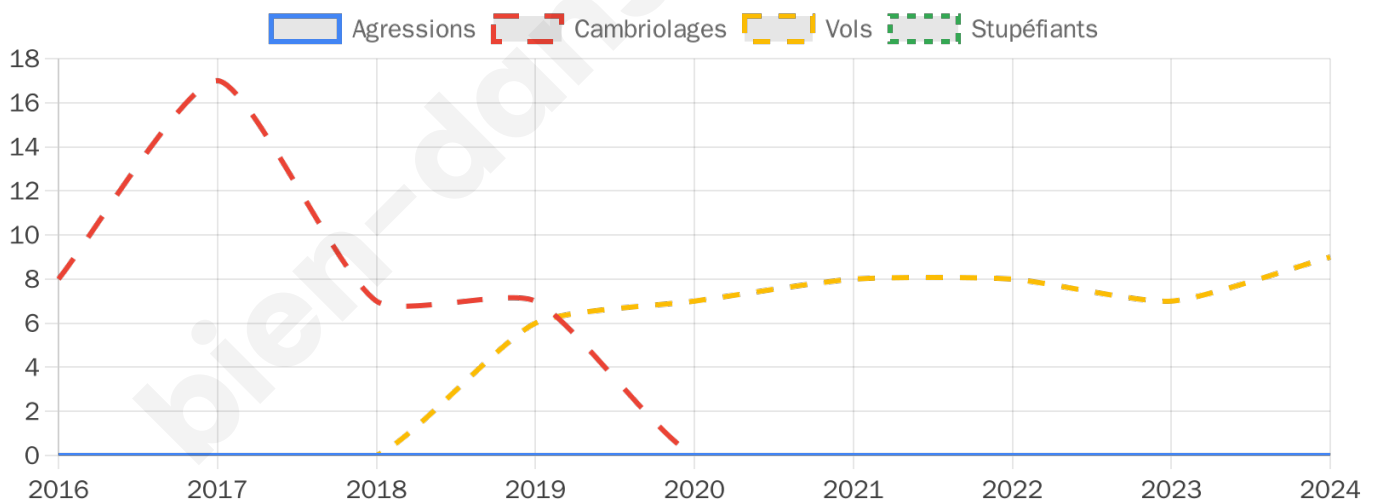

Sécurité

Agressions physiques / sexuelles

0

Cambriolages

0

Vols / dégradations

9

Stupéfiants

0

Evolution du nombre d'infractions