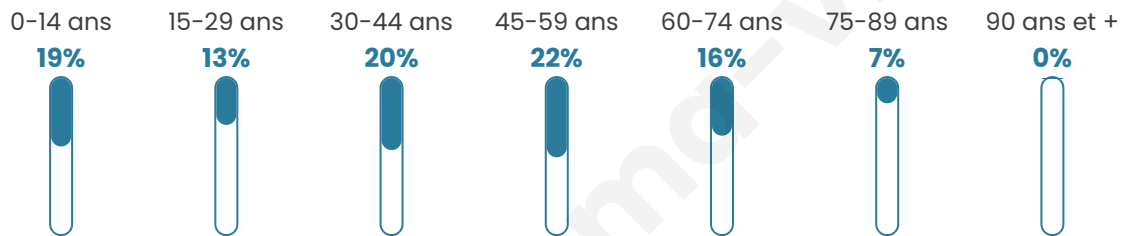

Age moyen

41 ans

Pop active

49.1%

Taux chômage

4.9%

Pop densité

149 h/km²

Revenu moyen

26 480 €/an

Evolution du nombre d'habitants

Sources : Institut national de la statistique et des études économiques (insee) selon Les dernières parutions officielles de 2024 portant sur les années 2020, 2021 et 2022.

Tranche d'âge

Activité professionnelle

Niveau de diplôme

Composition des ménages

Profils électoraux

Premier tour

	Marine LE PEN	34.22 %
	Emmanuel MACRON	28.52 %
	Jean-Luc MÉLENCHON	10.36 %
	Éric ZEMMOUR	7.13 %
	Yannick JADOT	4.56 %
	Valérie PÉCRESSE	4.18 %
	Nicolas DUPONT-AIGNAN	3.52 %
	Jean LASSALLE	2.85 %
	Anne HIDALGO	1.81 %
	Fabien ROUSSEL	1.43 %
	Nathalie ARTHAUD	0.95 %
	Philippe POUTOU	0.48 %