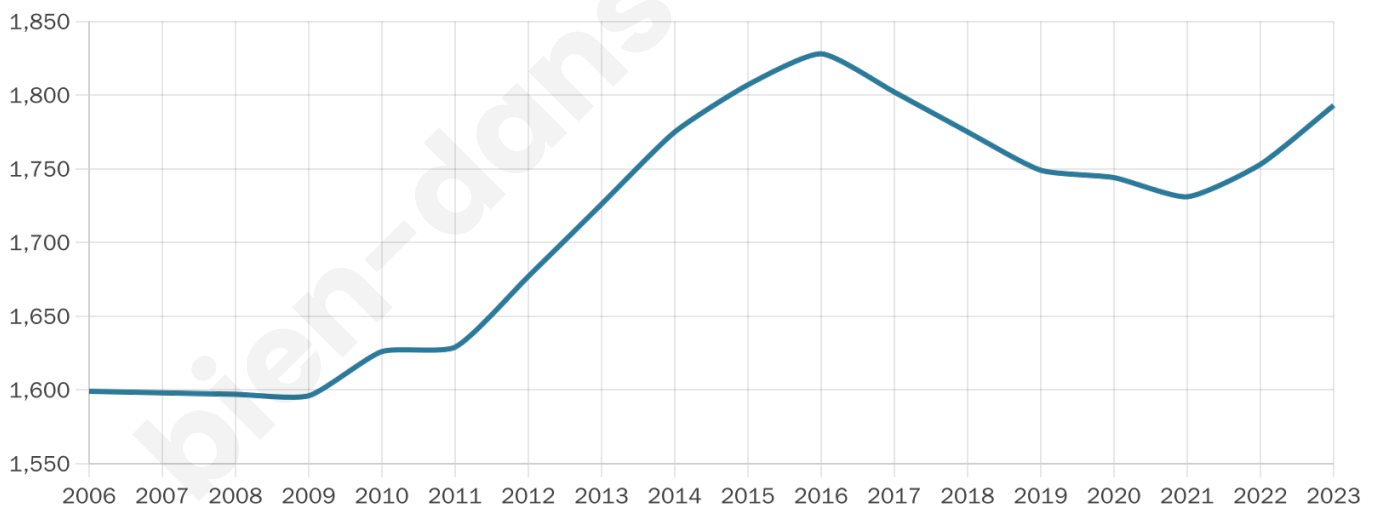

Version web

Ville de Burnhaupt-le-Haut

Présenté par

BIEN dans ma **VILLE** 

Sommaire

Situation géographique	3
Statistiques sur la population	4
Evolution du nombre d'habitants	4
Tranche d'âge	5
0-14 ans	5
15-29 ans	5
30-44 ans	5
45-59 ans	5
60-74 ans	5
75-89 ans	5
90 ans et +	5
Activité professionnelle	5
Agriculteurs	5
Artisans, Commerçants	5
Cadres et sup.	5
Professions intermédiaires	5
Employé	5
Ouvrier	5
Retraité	5
Autres	5
Niveau de diplôme	6
Sans diplôme ou CEP	6
Brevet, BEPC, DNB	6
CAP-BEP ou équivalent	6
BAC ou équivalent	6
BAC+2	6
BAC+3 ou +4	6
BAC+5 ou plus	6
Composition des ménages	6
Couple sans enfant	6
Couple avec enfant(s)	6
Famille monoparentale	6
Colocation / Autre	6
Personnes seules	6
Profil électoraux	7
Premier tour	7
Sécurité	8
Evolution du nombre d'infractions	8
Pour comparer	9
Services à la population	10
Commerce	10
Éducation	10
Villes autour de Burnhaupt-le-Haut	11

Age moyen

41 ans

Pop active

49.1%

Taux chômage

4.9%

Pop densité

149 h/km²

Revenu moyen

26 480 €/an

Evolution du nombre d'habitants

Sources : Institut national de la statistique et des études économiques (insee) selon Les dernières parutions officielles de 2024 portant sur les années 2020, 2021 et 2022.