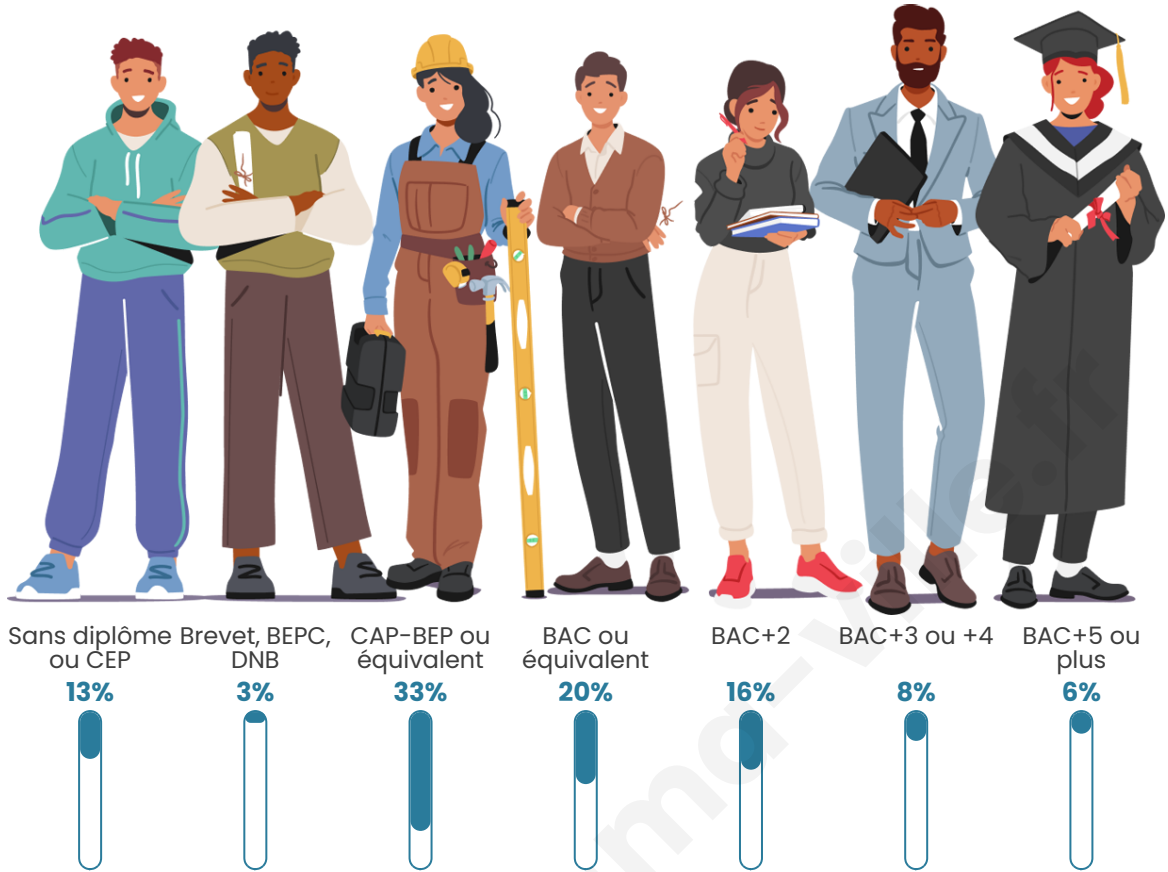

Tranche d'âge

Activité professionnelle

Niveau de diplôme

Composition des ménages

Profils électoraux

Premier tour

	Marine LE PEN	34.22 %
	Emmanuel MACRON	28.52 %
	Jean-Luc MÉLENCHON	10.36 %
	Éric ZEMMOUR	7.13 %
	Yannick JADOT	4.56 %
	Valérie PÉCRESSE	4.18 %
	Nicolas DUPONT-AIGNAN	3.52 %
	Jean LASSALLE	2.85 %
	Anne HIDALGO	1.81 %
	Fabien ROUSSEL	1.43 %
	Nathalie ARTHAUD	0.95 %
	Philippe POUTOU	0.48 %