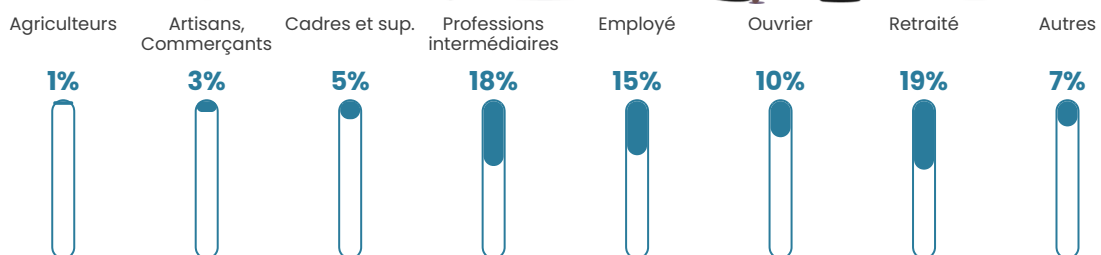

Revenu moyen

26 480 €/an

Evolution du nombre d'habitants

Sources : Institut national de la statistique et des études économiques (insee) selon Les dernières parutions officielles de 2024 portant sur les années 2020, 2021 et 2022.

Tranche d'âge

Activité professionnelle

Niveau de diplôme

Composition des ménages

Profils électoraux

Premier tour

	Marine LE PEN	34.22 %
	Emmanuel MACRON	28.52 %
	Jean-Luc MÉLENCHON	10.36 %
	Éric ZEMMOUR	7.13 %
	Yannick JADOT	4.56 %
	Valérie PÉCRESSE	4.18 %
	Nicolas DUPONT-AIGNAN	3.52 %
	Jean LASSALLE	2.85 %
	Anne HIDALGO	1.81 %
	Fabien ROUSSEL	1.43 %
	Nathalie ARTHAUD	0.95 %
	Philippe POUTOU	0.48 %