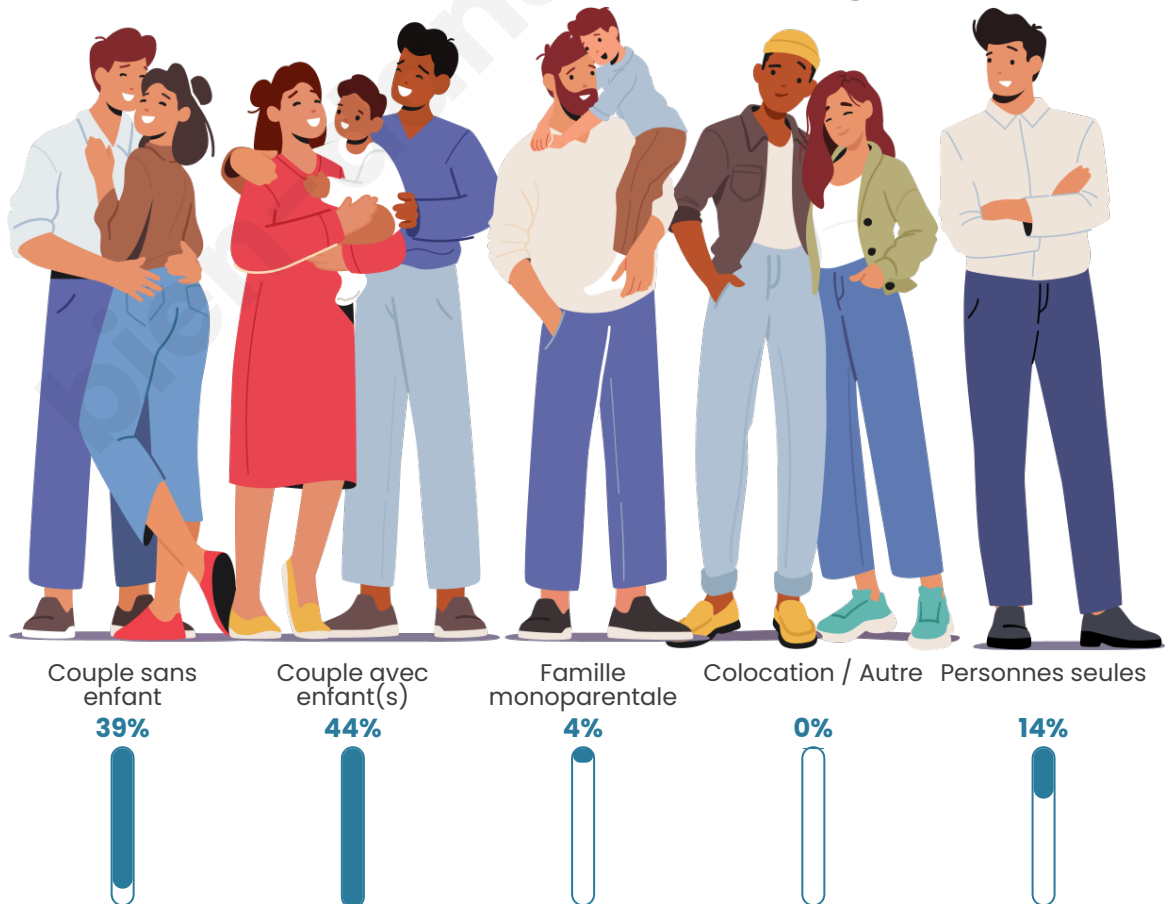

Tranche d'âge

Activité professionnelle

Niveau de diplôme

Composition des ménages

Profils électoraux

Premier tour

	Marine LE PEN	34.22 %
	Emmanuel MACRON	28.52 %
	Jean-Luc MÉLENCHON	10.36 %
	Éric ZEMMOUR	7.13 %
	Yannick JADOT	4.56 %
	Valérie PÉCRESSE	4.18 %
	Nicolas DUPONT-AIGNAN	3.52 %
	Jean LASSALLE	2.85 %
	Anne HIDALGO	1.81 %
	Fabien ROUSSEL	1.43 %
	Nathalie ARTHAUD	0.95 %
	Philippe POUTOU	0.48 %