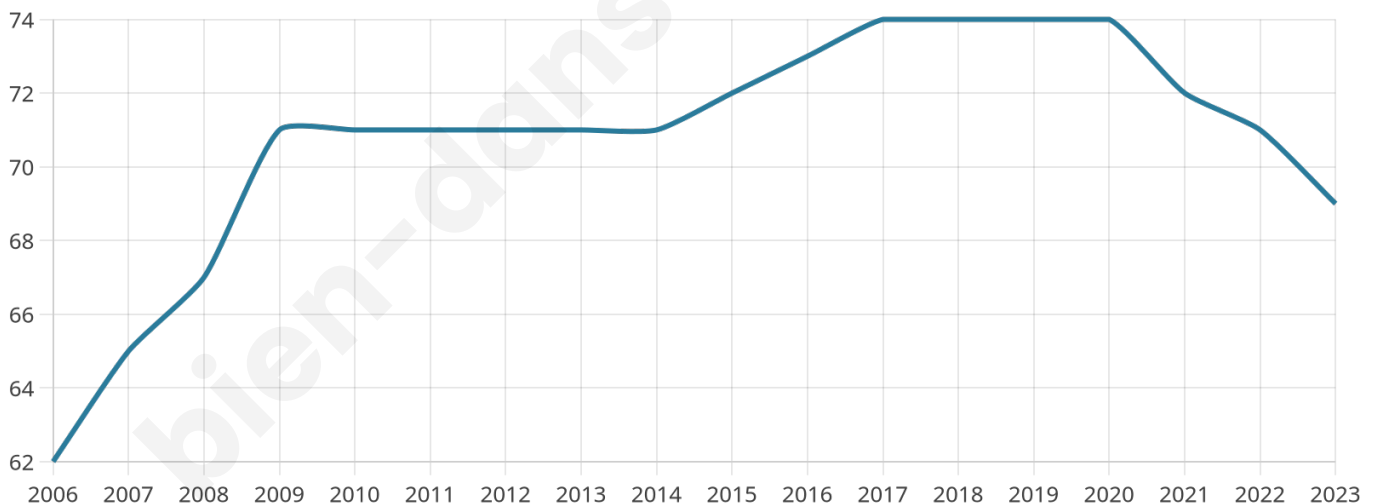

# Statistiques sur la population

Nombre d'habitants

**69**

Age moyen

**35 ans**

Pop active

**62.3%**

Taux chômage

**11.5%**

Pop densité

**6 h/km<sup>2</sup>**

Revenu moyen

**NC**

## Evolution du nombre d'habitants

Sources : Institut national de la statistique et des études économiques (insee) selon Les dernières parutions officielles de 2024 portant sur les années 2020, 2021 et 2022.

## Tranche d'âge