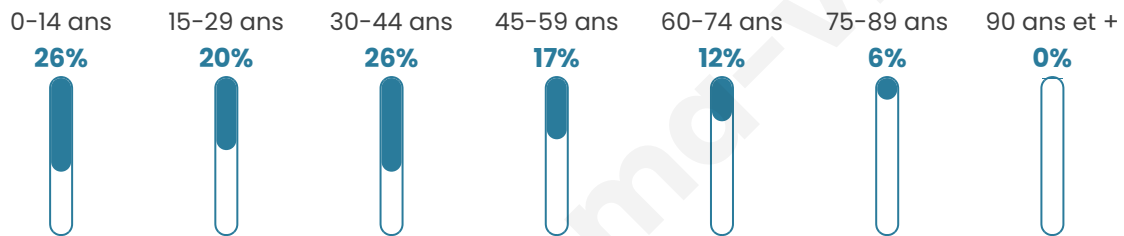

# Statistiques sur la population

Nombre d'habitants

**69**

Age moyen

**35 ans**

Pop active

**62.3%**

Taux chômage

**11.5%**

Pop densité

**6 h/km<sup>2</sup>**

Revenu moyen

**NC**

## Evolution du nombre d'habitants

Sources : Institut national de la statistique et des études économiques (insee) selon Les dernières parutions officielles de 2024 portant sur les années 2020, 2021 et 2022.

## Tranche d'âge