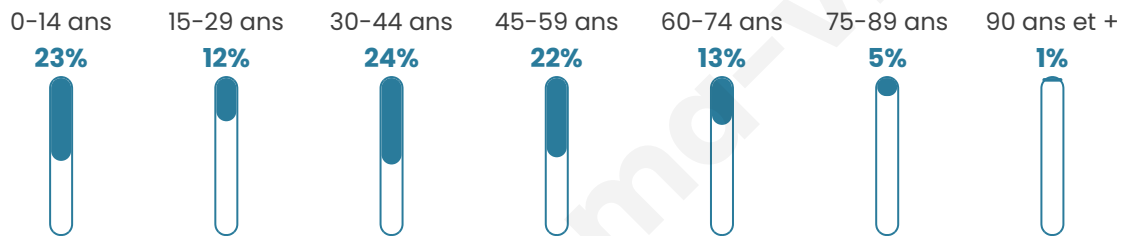

Age moyen

38 ans

Pop active

51.6%

Taux chômage

6.6%

Pop densité

39 h/km²

Revenu moyen

22 730 €/an

Evolution du nombre d'habitants

Sources : Institut national de la statistique et des études économiques (insee) selon Les dernières parutions officielles de 2024 portant sur les années 2020, 2021 et 2022.

Tranche d'âge

Activité professionnelle

Niveau de diplôme

Composition des ménages

Profils électoraux

Premier tour

	Marine LE PEN	27.27 %
	Jean-Luc MÉLENCHON	24.49 %
	Emmanuel MACRON	18.00 %
	Jean LASSALLE	10.58 %
	Éric ZEMMOUR	6.49 %
	Yannick JADOT	2.97 %
	Valérie PÉCRESE	2.97 %
	Nicolas DUPONT-AIGNAN	2.60 %
	Fabien ROUSSEL	1.67 %
	Philippe POUTOU	1.67 %
	Anne HIDALGO	1.11 %
	Nathalie ARTHAUD	0.19 %

669 inscrits

Participation : 81.91%

Votes blancs : 1.09%

Votes nuls : 0.55%

Second tour

	Emmanuel MACRON	47,45 %
	Marine LE PEN	52,55 %

670 inscrits

Participation : 77.61%