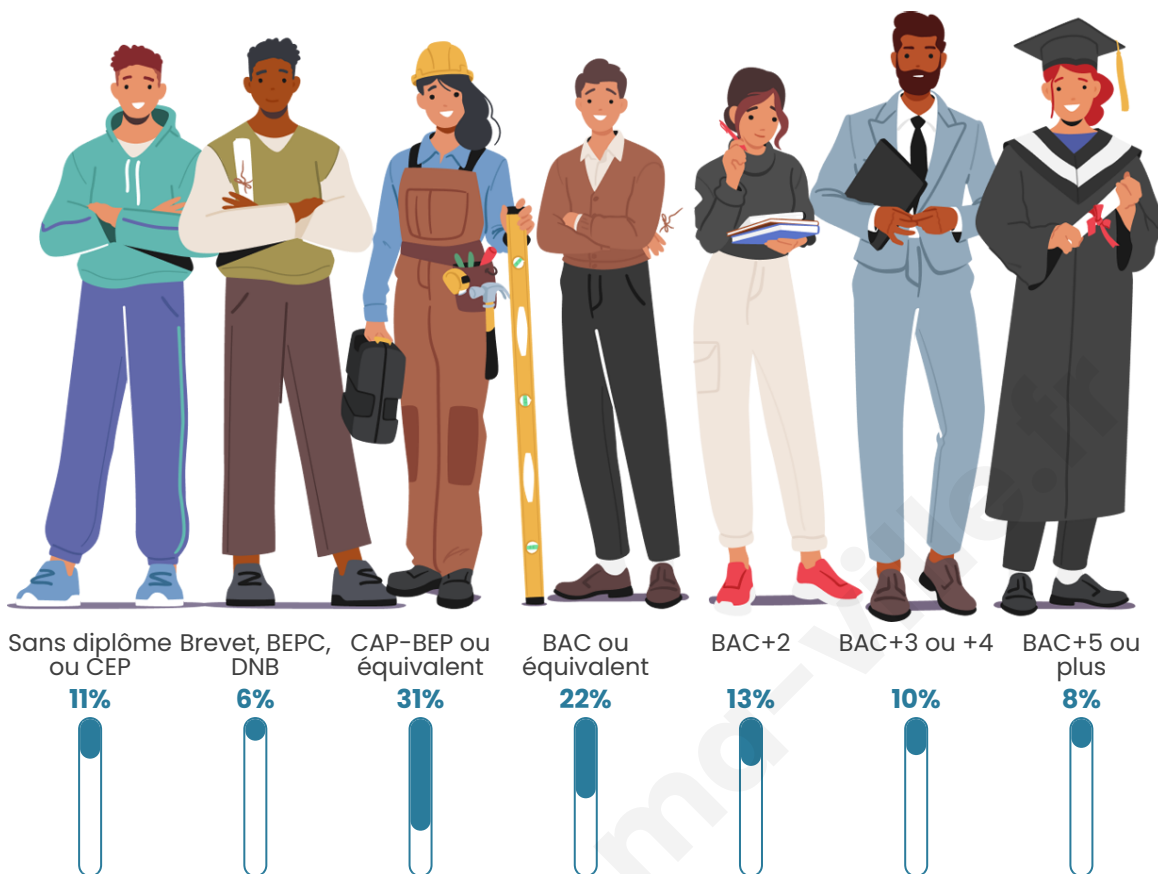

Age moyen

38 ans

Pop active

51.6%

Taux chômage

6.6%

Pop densité

39 h/km²

Tranche d'âge

Activité professionnelle

Niveau de diplôme

Composition des ménages

Profils électoraux

Premier tour

	Marine LE PEN	27.27 %
	Jean-Luc MÉLENCHON	24.49 %
	Emmanuel MACRON	18.00 %
	Jean LASSALLE	10.58 %
	Éric ZEMMOUR	6.49 %
	Yannick JADOT	2.97 %
	Valérie PÉCRESE	2.97 %
	Nicolas DUPONT-AIGNAN	2.60 %
	Fabien ROUSSEL	1.67 %
	Philippe POUTOU	1.67 %
	Anne HIDALGO	1.11 %
	Nathalie ARTHAUD	0.19 %