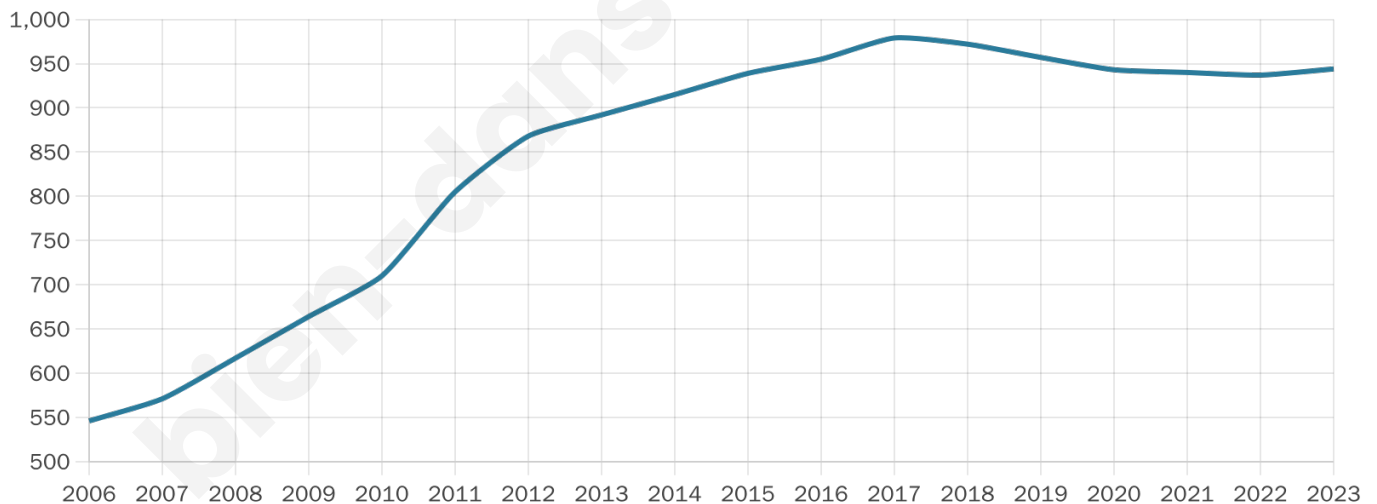

Version web

Ville de Le Burgaud

Présenté par

BIEN dans
ma **VILLE** 

Sommaire

Situation géographique	3
Statistiques sur la population	4
Evolution du nombre d'habitants	4
Tranche d'âge	5
0-14 ans	5
15-29 ans	5
30-44 ans	5
45-59 ans	5
60-74 ans	5
75-89 ans	5
90 ans et +	5
Activité professionnelle	5
Agriculteurs	5
Artisans, Commerçants	5
Cadres et sup.	5
Professions intermédiaires	5
Employé	5
Ouvrier	5
Retraité	5
Autres	5
Niveau de diplôme	6
Sans diplôme ou CEP	6
Brevet, BEPC, DNB	6
CAP-BEP ou équivalent	6
BAC ou équivalent	6
BAC+2	6
BAC+3 ou +4	6
BAC+5 ou plus	6
Composition des ménages	6
Couple sans enfant	6
Couple avec enfant(s)	6
Famille monoparentale	6
Colocation / Autre	6
Personnes seules	6
Profil électoraux	7
Premier tour	7
Sécurité	8
Evolution du nombre d'infractions	8
Pour comparer	9
Services à la population	10
Commerce	10
Éducation	10
Villes autour de Le Burgaud	11
Avis sur la ville de Le Burgaud	12
Moyenne par critère	12
Villes autour de Le Burgaud	12
Répartition des avis par note	12
Répartition des avis par note	12

Age moyen

38 ans

Pop active

51.6%

Taux chômage

6.6%

Pop densité

39 h/km²

Revenu moyen

22 730 €/an

Evolution du nombre d'habitants

Sources : Institut national de la statistique et des études économiques (insee) selon Les dernières parutions officielles de 2024 portant sur les années 2020, 2021 et 2022.