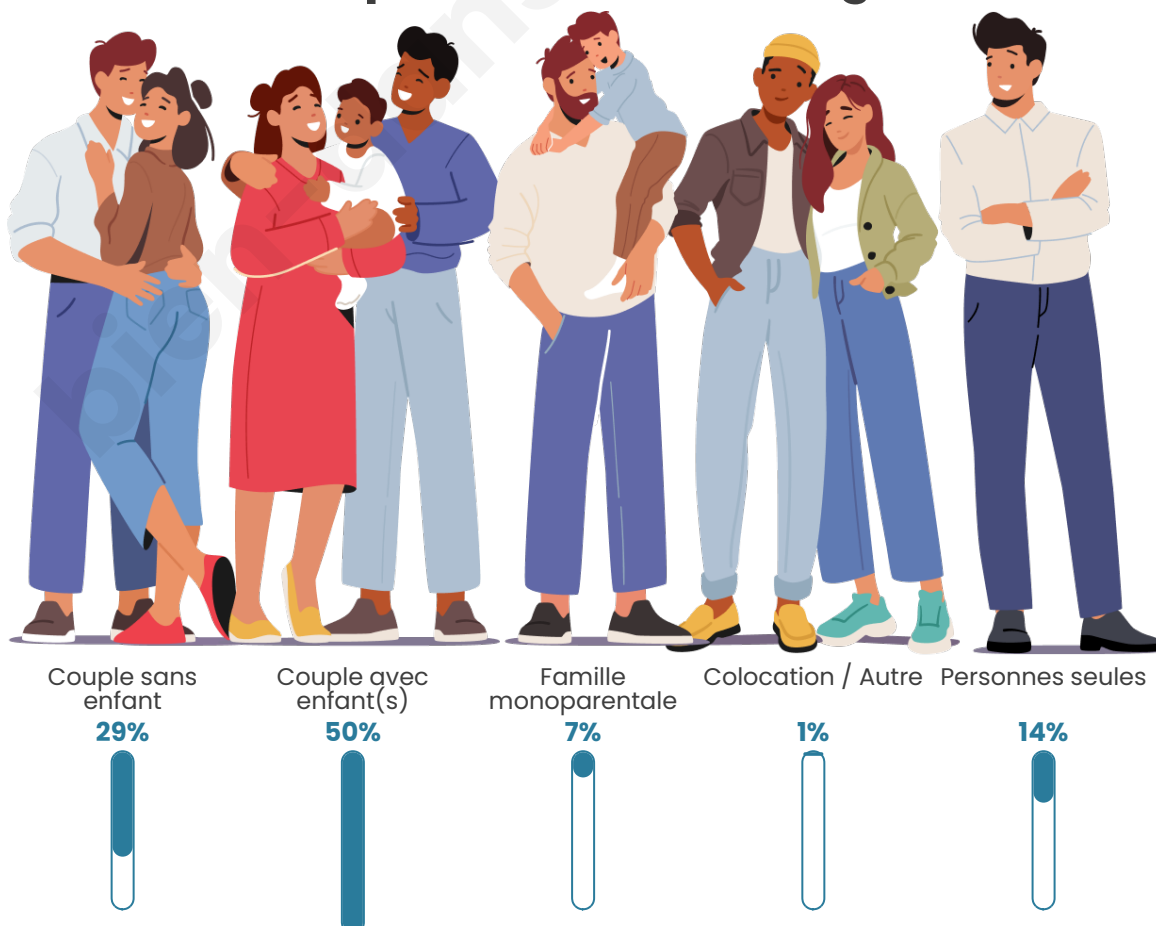

Tranche d'âge

Activité professionnelle

Niveau de diplôme

Composition des ménages

Profils électoraux

Premier tour

	Marine LE PEN	27.27 %
	Jean-Luc MÉLENCHON	24.49 %
	Emmanuel MACRON	18.00 %
	Jean LASSALLE	10.58 %
	Éric ZEMMOUR	6.49 %
	Yannick JADOT	2.97 %
	Valérie PÉCRESE	2.97 %
	Nicolas DUPONT-AIGNAN	2.60 %
	Fabien ROUSSEL	1.67 %
	Philippe POUTOU	1.67 %
	Anne HIDALGO	1.11 %
	Nathalie ARTHAUD	0.19 %