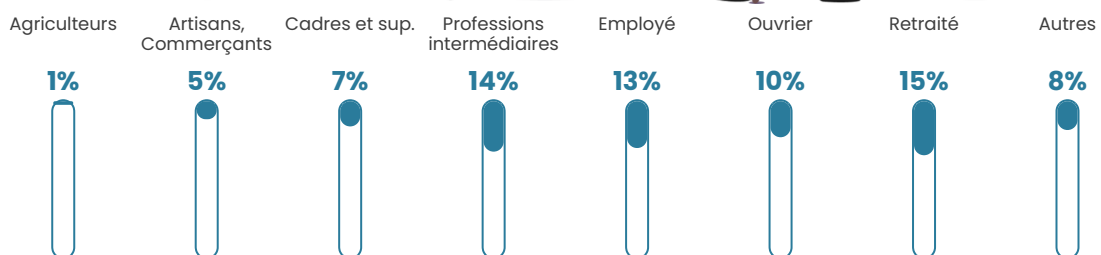

Revenu moyen

22 730 €/an

Evolution du nombre d'habitants

Sources : Institut national de la statistique et des études économiques (insee) selon Les dernières parutions officielles de 2024 portant sur les années 2020, 2021 et 2022.

Tranche d'âge

Activité professionnelle

Niveau de diplôme

Composition des ménages

Profils électoraux

Premier tour

	Marine LE PEN	27.27 %
	Jean-Luc MÉLENCHON	24.49 %
	Emmanuel MACRON	18.00 %
	Jean LASSALLE	10.58 %
	Éric ZEMMOUR	6.49 %
	Yannick JADOT	2.97 %
	Valérie PÉCRESE	2.97 %
	Nicolas DUPONT-AIGNAN	2.60 %
	Fabien ROUSSEL	1.67 %
	Philippe POUTOU	1.67 %
	Anne HIDALGO	1.11 %
	Nathalie ARTHAUD	0.19 %