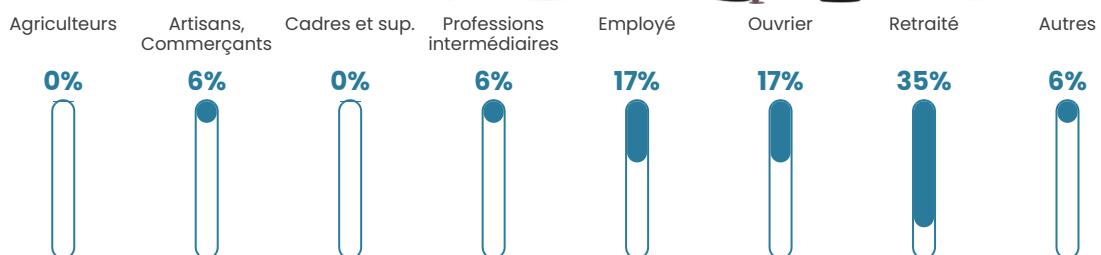

NC

Evolution du nombre d'habitants

Sources : Institut national de la statistique et des études économiques (insee) selon Les dernières parutions officielles de 2024 portant sur les années 2020, 2021 et 2022.

Tranche d'âge

Activité professionnelle

Niveau de diplôme

Composition des ménages

Profils électoraux

Premier tour

	Marine LE PEN	40.32 %
	Emmanuel MACRON	22.58 %
	Jean-Luc MÉLENCHON	12.90 %
	Éric ZEMMOUR	8.06 %
	Valérie PÉCRESSE	4.84 %
	Nicolas DUPONT-AIGNAN	4.84 %
	Fabien ROUSSEL	1.61 %
	Jean LASSALLE	1.61 %
	Yannick JADOT	1.61 %
	Philippe POUTOU	1.61 %
	Nathalie ARTHAUD	0.00 %
	Anne HIDALGO	0.00 %