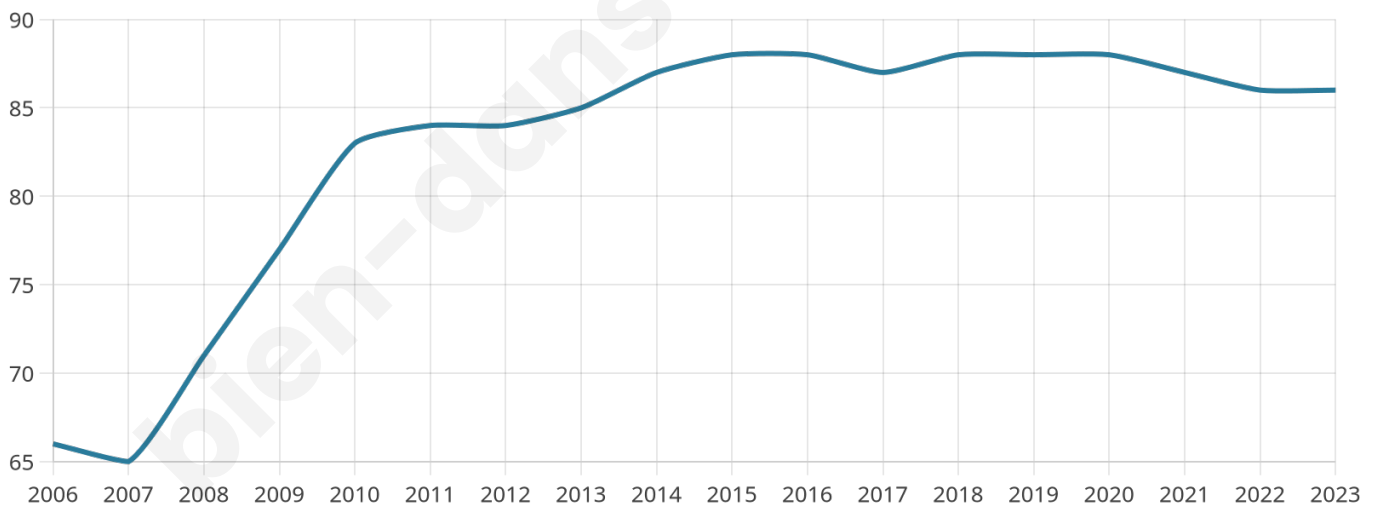

Version web

Ville de Burey-la-Côte

Présenté par

BIEN dans
ma **VILLE** 

Sommaire

Situation géographique	3
Statistiques sur la population	4
Evolution du nombre d'habitants	4
Tranche d'âge	5
0-14 ans	5
15-29 ans	5
30-44 ans	5
45-59 ans	5
60-74 ans	5
75-89 ans	5
90 ans et +	5
Activité professionnelle	5
Agriculteurs	5
Artisans, Commerçants	5
Cadres et sup.	5
Professions intermédiaires	5
Employé	5
Ouvrier	5
Retraité	5
Autres	5
Niveau de diplôme	6
Sans diplôme ou CEP	6
Brevet, BEPC, DNB	6
CAP-BEP ou équivalent	6
BAC ou équivalent	6
BAC+2	6
BAC+3 ou +4	6
BAC+5 ou plus	6
Composition des ménages	6
Couple sans enfant	6
Couple avec enfant(s)	6
Famille monoparentale	6
Colocation / Autre	6
Personnes seules	6
Profils électoraux	7
Premier tour	7
Sécurité	8
Evolution du nombre d'infractions	8
Pour comparer	9
Services à la population	10
Commerce	10
Éducation	10
Villes autour de Burey-la-Côte	11

47 ans

Pop active

46.5%

Taux chômage

4%

Pop densité

22 h/km²

Revenu moyen

NC

Evolution du nombre d'habitants

Sources : Institut national de la statistique et des études économiques (insee) selon Les dernières parutions officielles de 2024 portant sur les années 2020, 2021 et 2022.