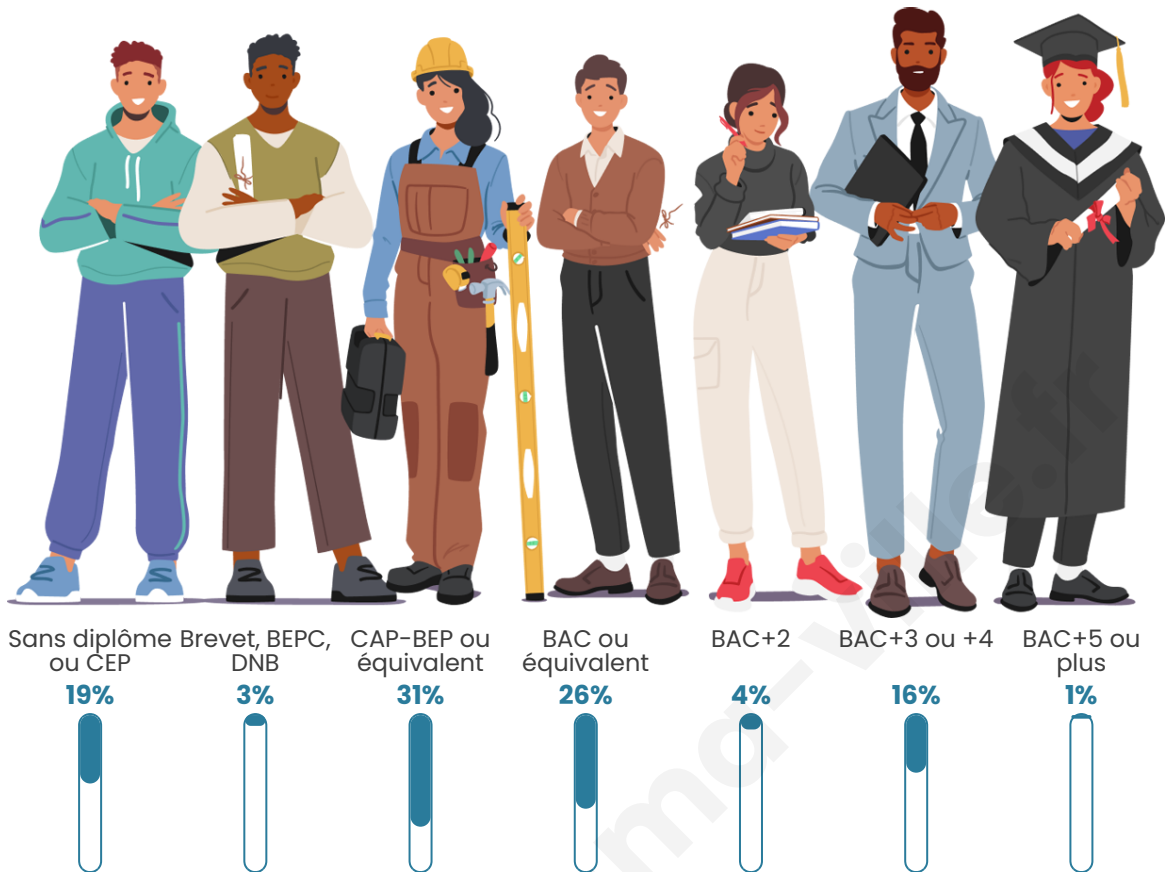

Tranche d'âge

Activité professionnelle

Niveau de diplôme

Composition des ménages

Profils électoraux

Premier tour

	Marine LE PEN	40.32 %
	Emmanuel MACRON	22.58 %
	Jean-Luc MÉLENCHON	12.90 %
	Éric ZEMMOUR	8.06 %
	Valérie PÉCRESSE	4.84 %
	Nicolas DUPONT-AIGNAN	4.84 %
	Fabien ROUSSEL	1.61 %
	Jean LASSALLE	1.61 %
	Yannick JADOT	1.61 %
	Philippe POUTOU	1.61 %
	Nathalie ARTHAUD	0.00 %
	Anne HIDALGO	0.00 %