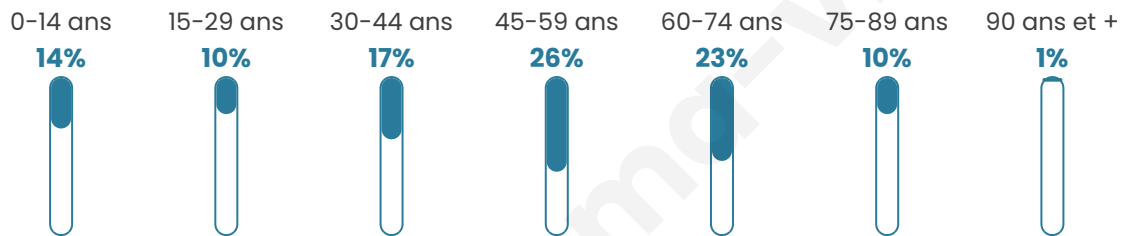

Version web

Ville de Burey-la-Côte

Présenté par

BIEN dans
ma **VILLE** 

Sommaire

Situation géographique	3
Statistiques sur la population	4
Evolution du nombre d'habitants	4
Tranche d'âge	5
0-14 ans	5
15-29 ans	5
30-44 ans	5
45-59 ans	5
60-74 ans	5
75-89 ans	5
90 ans et +	5
Activité professionnelle	5
Agriculteurs	5
Artisans, Commerçants	5
Cadres et sup.	5
Professions intermédiaires	5
Employé	5
Ouvrier	5
Retraité	5
Autres	5
Niveau de diplôme	6
Sans diplôme ou CEP	6
Brevet, BEPC, DNB	6
CAP-BEP ou équivalent	6
BAC ou équivalent	6
BAC+2	6
BAC+3 ou +4	6
BAC+5 ou plus	6
Composition des ménages	6
Couple sans enfant	6
Couple avec enfant(s)	6
Famille monoparentale	6
Colocation / Autre	6
Personnes seules	6
Profils électoraux	7
Premier tour	7
Sécurité	8
Evolution du nombre d'infractions	8
Pour comparer	9
Services à la population	10
Commerce	10
Éducation	10
Villes autour de Burey-la-Côte	11

47 ans

Pop active

46.5%

Taux chômage

4%

Pop densité

22 h/km²

Revenu moyen

NC

Evolution du nombre d'habitants

Sources : Institut national de la statistique et des études économiques (insee) selon Les dernières parutions officielles de 2024 portant sur les années 2020, 2021 et 2022.

Tranche d'âge

Activité professionnelle

Niveau de diplôme

Composition des ménages

Profils électoraux

Premier tour

	Marine LE PEN	40.32 %
	Emmanuel MACRON	22.58 %
	Jean-Luc MÉLENCHON	12.90 %
	Éric ZEMMOUR	8.06 %
	Valérie PÉCRESSE	4.84 %
	Nicolas DUPONT-AIGNAN	4.84 %
	Fabien ROUSSEL	1.61 %
	Jean LASSALLE	1.61 %
	Yannick JADOT	1.61 %
	Philippe POUTOU	1.61 %
	Nathalie ARTHAUD	0.00 %
	Anne HIDALGO	0.00 %