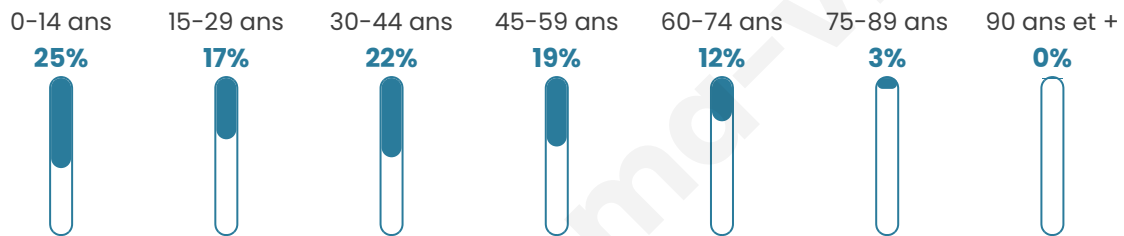

315

Age moyen

34 ans

Pop active

51.7%

Taux chômage

3.5%

Pop densité

26 h/km²

Revenu moyen

22 420 €/an

Evolution du nombre d'habitants

Sources : Institut national de la statistique et des études économiques (insee) selon Les dernières parutions officielles de 2024 portant sur les années 2020, 2021 et 2022.

Tranche d'âge

Activité professionnelle

Niveau de diplôme

Composition des ménages

Profils électoraux

Premier tour

	Emmanuel MACRON	30.95 %
	Marine LE PEN	25.00 %
	Jean-Luc MÉLENCHON	12.50 %
	Valérie PÉCRESSÉ	6.55 %
	Jean LASSALLE	5.95 %
	Yannick JADOT	5.95 %
	Éric ZEMMOUR	5.36 %
	Fabien ROUSSEL	1.79 %
	Anne HIDALGO	1.79 %
	Philippe POUTOU	1.79 %
	Nicolas DUPONT-AIGNAN	1.79 %
	Nathalie ARTHAUD	0.60 %