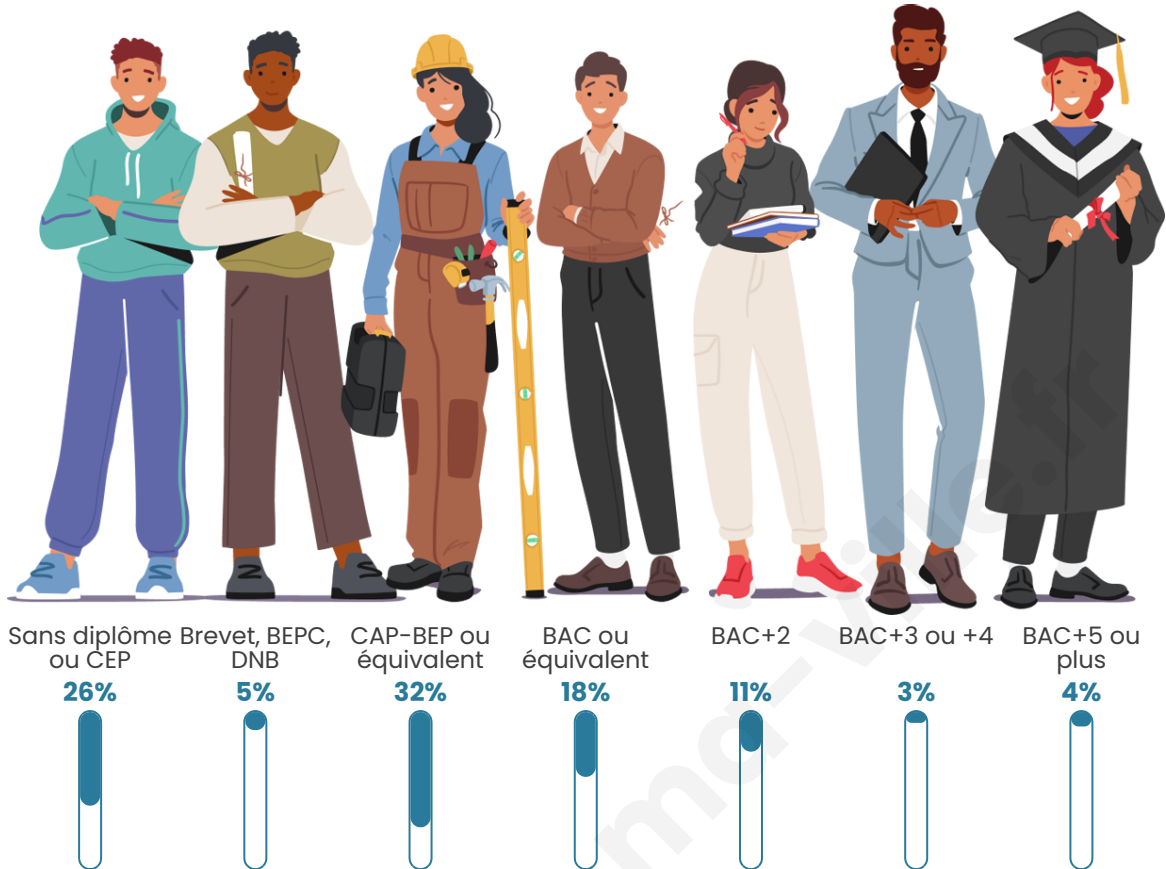

315

Age moyen

34 ans

Pop active

51.7%

Taux chômage

3.5%

Pop densité

Tranche d'âge

Activité professionnelle

Niveau de diplôme

Composition des ménages

Profils électoraux

Premier tour

	Emmanuel MACRON	30.95 %
	Marine LE PEN	25.00 %
	Jean-Luc MÉLENCHON	12.50 %
	Valérie PÉCRESSÉ	6.55 %
	Jean LASSALLE	5.95 %
	Yannick JADOT	5.95 %
	Éric ZEMMOUR	5.36 %
	Fabien ROUSSEL	1.79 %
	Anne HIDALGO	1.79 %
	Philippe POUTOU	1.79 %
	Nicolas DUPONT-AIGNAN	1.79 %
	Nathalie ARTHAUD	0.60 %