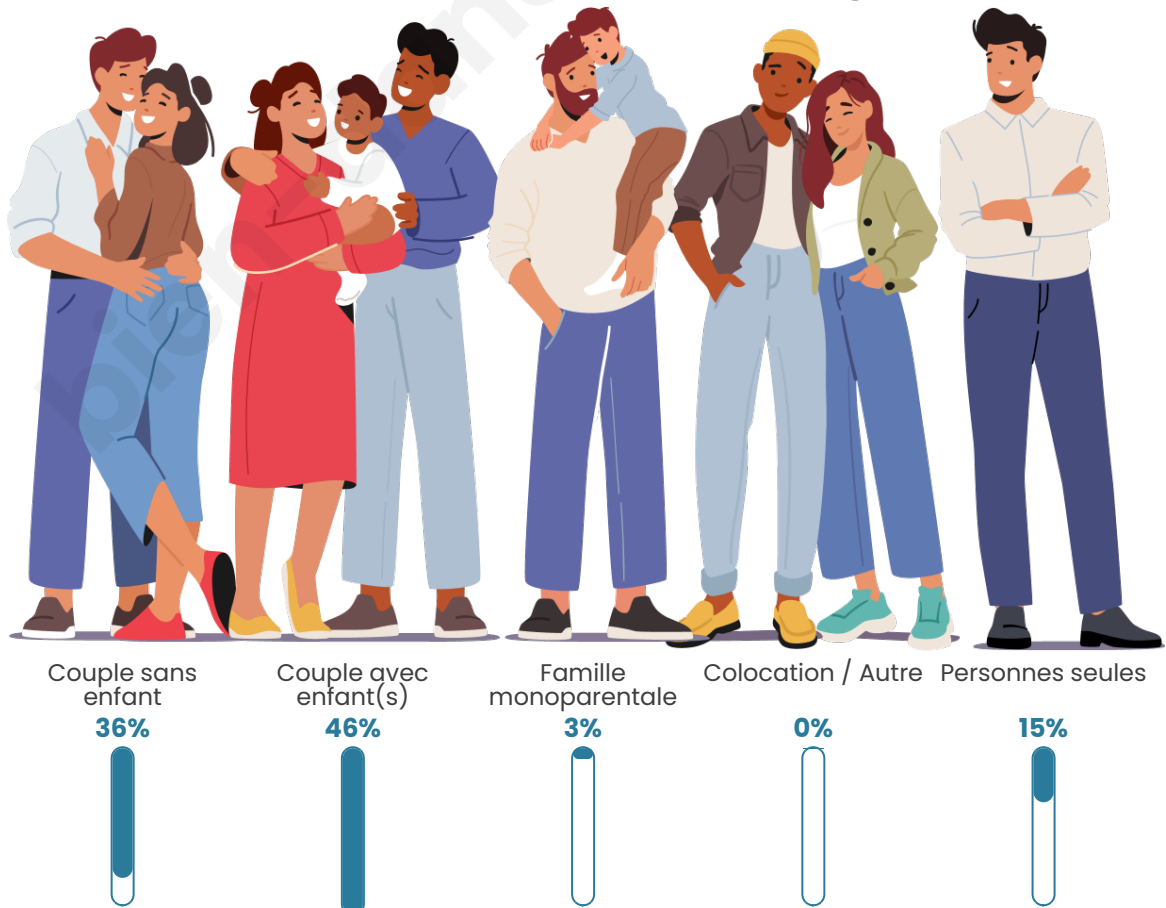

Tranche d'âge

Activité professionnelle

Niveau de diplôme

Composition des ménages

Profils électoraux

Premier tour

	Emmanuel MACRON	30.95 %
	Marine LE PEN	25.00 %
	Jean-Luc MÉLENCHON	12.50 %
	Valérie PÉCRESSÉ	6.55 %
	Jean LASSALLE	5.95 %
	Yannick JADOT	5.95 %
	Éric ZEMMOUR	5.36 %
	Fabien ROUSSEL	1.79 %
	Anne HIDALGO	1.79 %
	Philippe POUTOU	1.79 %
	Nicolas DUPONT-AIGNAN	1.79 %
	Nathalie ARTHAUD	0.60 %