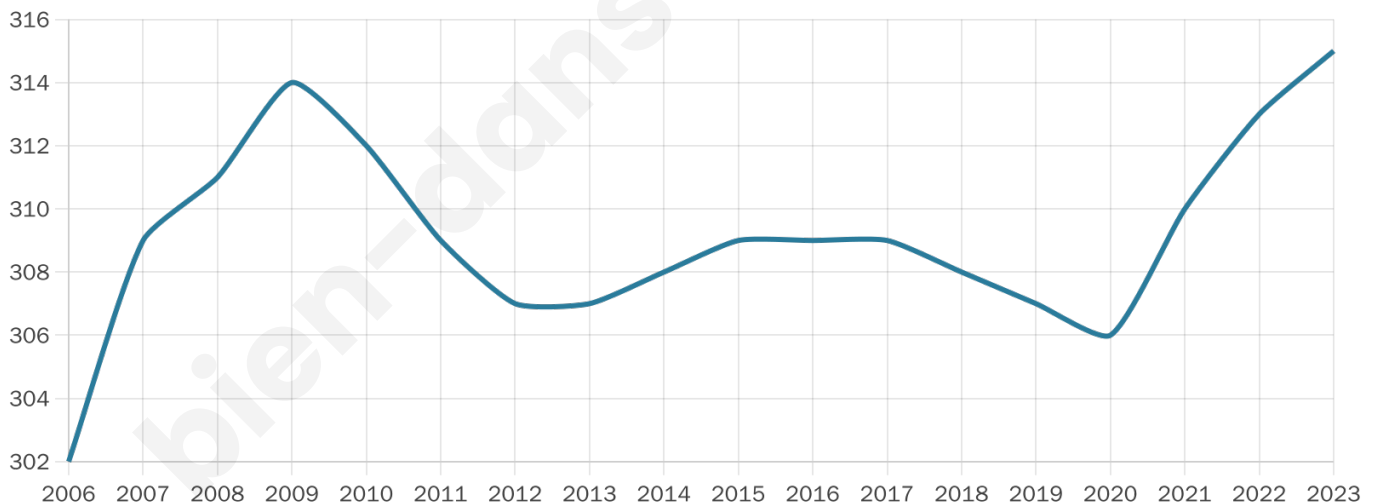

Version web

Ville de Le Buret

Présenté par

BIEN dans
ma **VILLE** 

Sommaire

Situation géographique	3
Statistiques sur la population	4
Evolution du nombre d'habitants	4
Tranche d'âge	5
0-14 ans	5
15-29 ans	5
30-44 ans	5
45-59 ans	5
60-74 ans	5
75-89 ans	5
90 ans et +	5
Activité professionnelle	5
Agriculteurs	5
Artisans, Commerçants	5
Cadres et sup.	5
Professions intermédiaires	5
Employé	5
Ouvrier	5
Retraité	5
Autres	5
Niveau de diplôme	6
Sans diplôme ou CEP	6
Brevet, BEPC, DNB	6
CAP-BEP ou équivalent	6
BAC ou équivalent	6
BAC+2	6
BAC+3 ou +4	6
BAC+5 ou plus	6
Composition des ménages	6
Couple sans enfant	6
Couple avec enfant(s)	6
Famille monoparentale	6
Colocation / Autre	6
Personnes seules	6
Profil électoraux	7
Premier tour	7
Sécurité	8
Evolution du nombre d'infractions	8
Pour comparer	9
Services à la population	10
Commerce	10
Éducation	10
Villes autour de Le Buret	11
Avis sur la ville de Le Buret	12
Moyenne par critère	12
Villes autour de Le Buret	12
Répartition des avis par note	12
Répartition des avis par note	12

315

Age moyen

34 ans

Pop active

51.7%

Taux chômage

3.5%

Pop densité

26 h/km²

Revenu moyen

22 420 €/an

Evolution du nombre d'habitants

Sources : Institut national de la statistique et des études économiques (insee) selon Les dernières parutions officielles de 2024 portant sur les années 2020, 2021 et 2022.