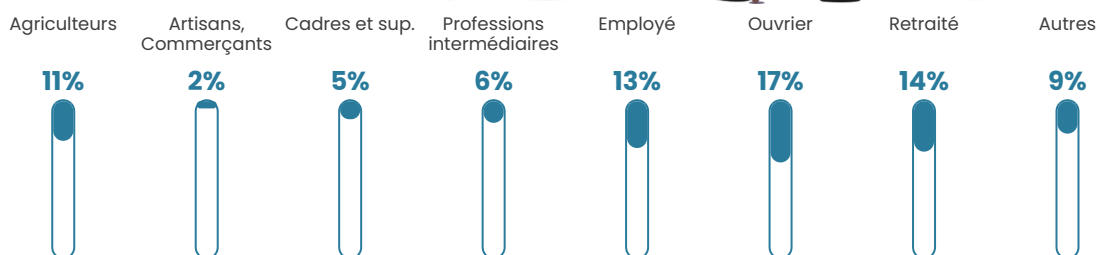

26 h/km²

Revenu moyen

22 420 €/an

Evolution du nombre d'habitants

Sources : Institut national de la statistique et des études économiques (insee) selon Les dernières parutions officielles de 2024 portant sur les années 2020, 2021 et 2022.

Tranche d'âge

Activité professionnelle

Niveau de diplôme

Composition des ménages

Profils électoraux

Premier tour

	Emmanuel MACRON	30.95 %
	Marine LE PEN	25.00 %
	Jean-Luc MÉLENCHON	12.50 %
	Valérie PÉCRESSÉ	6.55 %
	Jean LASSALLE	5.95 %
	Yannick JADOT	5.95 %
	Éric ZEMMOUR	5.36 %
	Fabien ROUSSEL	1.79 %
	Anne HIDALGO	1.79 %
	Philippe POUTOU	1.79 %
	Nicolas DUPONT-AIGNAN	1.79 %
	Nathalie ARTHAUD	0.60 %