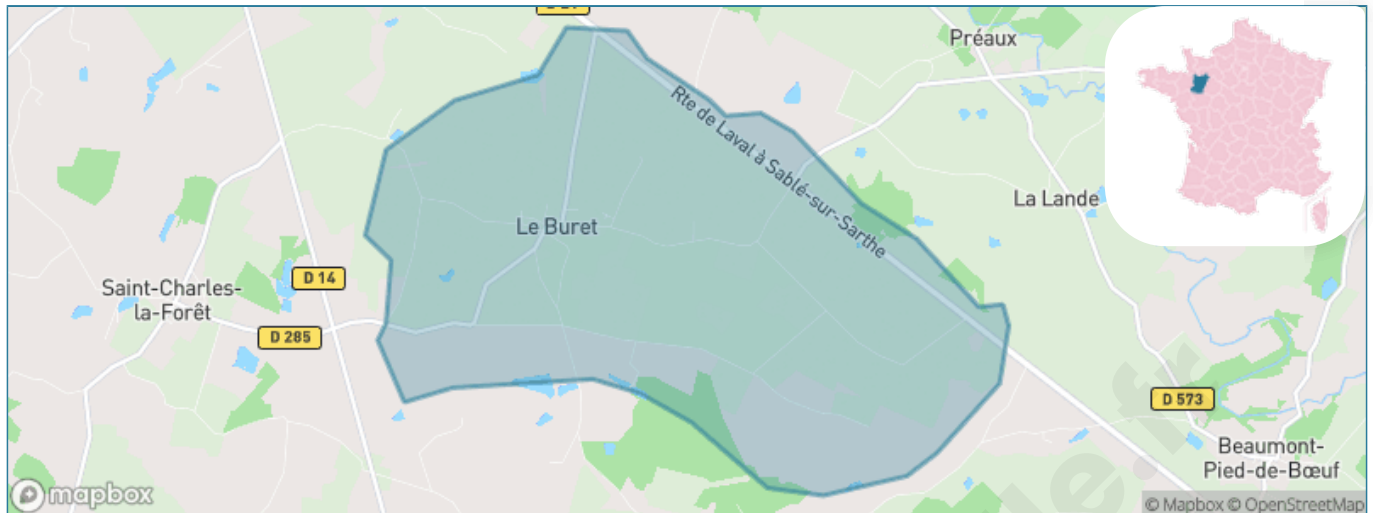

Version web

Ville de Le Buret

Présenté par

BIEN dans
ma **VILLE** 

Sommaire

Situation géographique	3
Statistiques sur la population	4
Evolution du nombre d'habitants	4
Tranche d'âge	5
0-14 ans	5
15-29 ans	5
30-44 ans	5
45-59 ans	5
60-74 ans	5
75-89 ans	5
90 ans et +	5
Activité professionnelle	5
Agriculteurs	5
Artisans, Commerçants	5
Cadres et sup.	5
Professions intermédiaires	5
Employé	5
Ouvrier	5
Retraité	5
Autres	5
Niveau de diplôme	6
Sans diplôme ou CEP	6
Brevet, BEPC, DNB	6
CAP-BEP ou équivalent	6
BAC ou équivalent	6
BAC+2	6
BAC+3 ou +4	6
BAC+5 ou plus	6
Composition des ménages	6
Couple sans enfant	6
Couple avec enfant(s)	6
Famille monoparentale	6
Colocation / Autre	6
Personnes seules	6
Profil électoraux	7
Premier tour	7
Sécurité	8
Evolution du nombre d'infractions	8
Pour comparer	9
Services à la population	10
Commerce	10
Éducation	10
Villes autour de Le Buret	11
Avis sur la ville de Le Buret	12
Moyenne par critère	12
Villes autour de Le Buret	12
Répartition des avis par note	12
Répartition des avis par note	12

Situation géographique

i Informations clés

- **Région** : Pays de la Loire
- **Département** : Mayenne
- **Code postal** : 53170
- **Superficie** : 12 km²

Statistiques sur la population

Nombre d'habitants