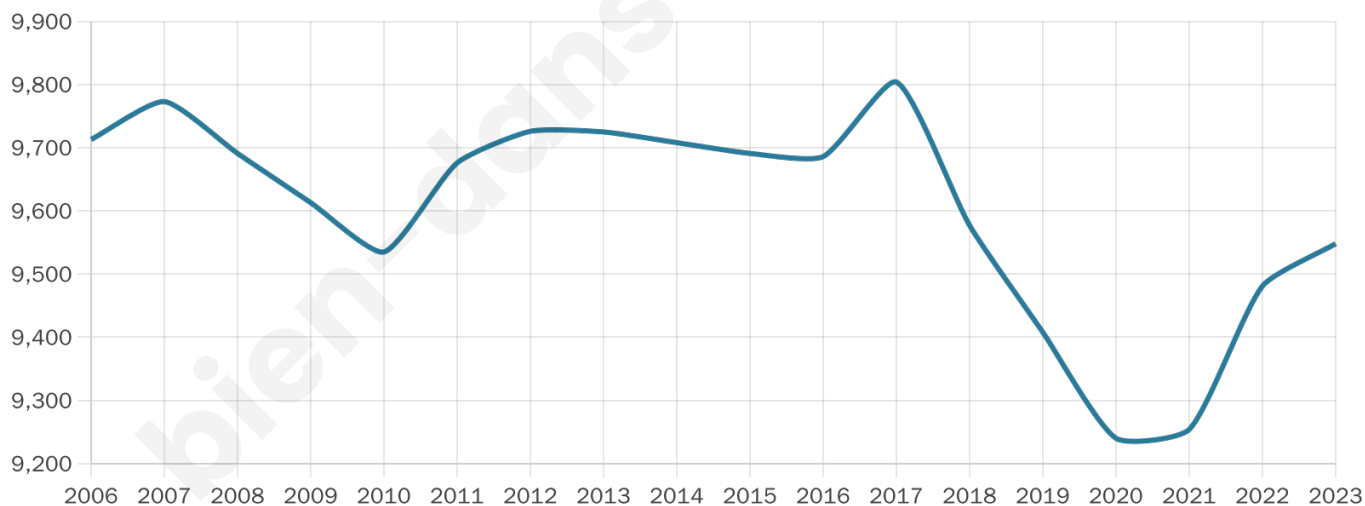

9 548

Age moyen

43 ans

Pop active

45.2%

Taux chômage

4.9%

Pop densité

2 387 h/km²

Revenu moyen

33 510 €/an

Evolution du nombre d'habitants

Sources : Institut national de la statistique et des études économiques (insee) selon Les dernières parutions officielles de 2024 portant sur les années 2020, 2021 et 2022.