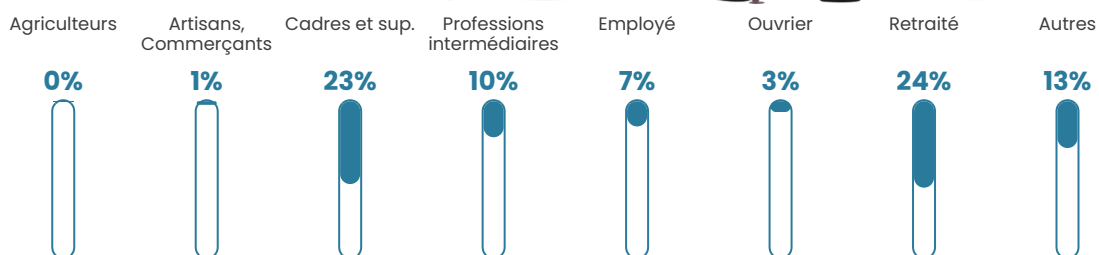

2 387 h/km²

Revenu moyen

33 510 €/an

Evolution du nombre d'habitants

Sources : Institut national de la statistique et des études économiques (insee) selon Les dernières parutions officielles de 2024 portant sur les années 2020, 2021 et 2022.

Tranche d'âge

Activité professionnelle

Niveau de diplôme

Composition des ménages

Profils électoraux

Premier tour

	Emmanuel MACRON	36.83 %
	Jean-Luc MÉLENCHON	24.62 %
	Yannick JADOT	9.16 %
	Valérie PÉCRESSE	7.44 %
	Marine LE PEN	6.79 %
	Éric ZEMMOUR	6.14 %
	Anne HIDALGO	2.36 %
	Fabien ROUSSEL	2.06 %
	Jean LASSALLE	1.92 %
	Nicolas DUPONT- AIGNAN	1.69 %
	Philippe POUTOU	0.63 %
	Nathalie ARTHAUD	0.37 %