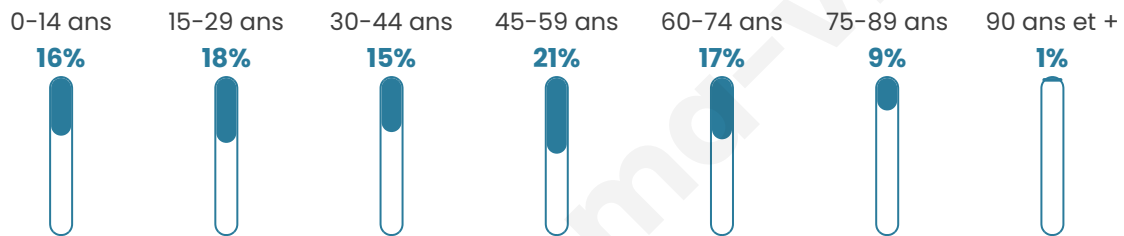

9 548

Age moyen

43 ans

Pop active

45.2%

Taux chômage

4.9%

Pop densité

2 387 h/km²

Revenu moyen

33 510 €/an

Evolution du nombre d'habitants

Sources : Institut national de la statistique et des études économiques (insee) selon Les dernières parutions officielles de 2024 portant sur les années 2020, 2021 et 2022.

Tranche d'âge

Activité professionnelle

Niveau de diplôme

Composition des ménages

Profils électoraux

Premier tour

	Emmanuel MACRON	36.83 %
	Jean-Luc MÉLENCHON	24.62 %
	Yannick JADOT	9.16 %
	Valérie PÉCRESSE	7.44 %
	Marine LE PEN	6.79 %
	Éric ZEMMOUR	6.14 %
	Anne HIDALGO	2.36 %
	Fabien ROUSSEL	2.06 %
	Jean LASSALLE	1.92 %
	Nicolas DUPONT- AIGNAN	1.69 %
	Philippe POUTOU	0.63 %
	Nathalie ARTHAUD	0.37 %

6 885 inscrits

Participation : 83.78%

Votes blancs : 1.04%

Votes nuls : 0.38%

Second tour

	Emmanuel MACRON	82,58 %
	Marine LE PEN	17,42 %

6 888 inscrits

Participation : 80.12%