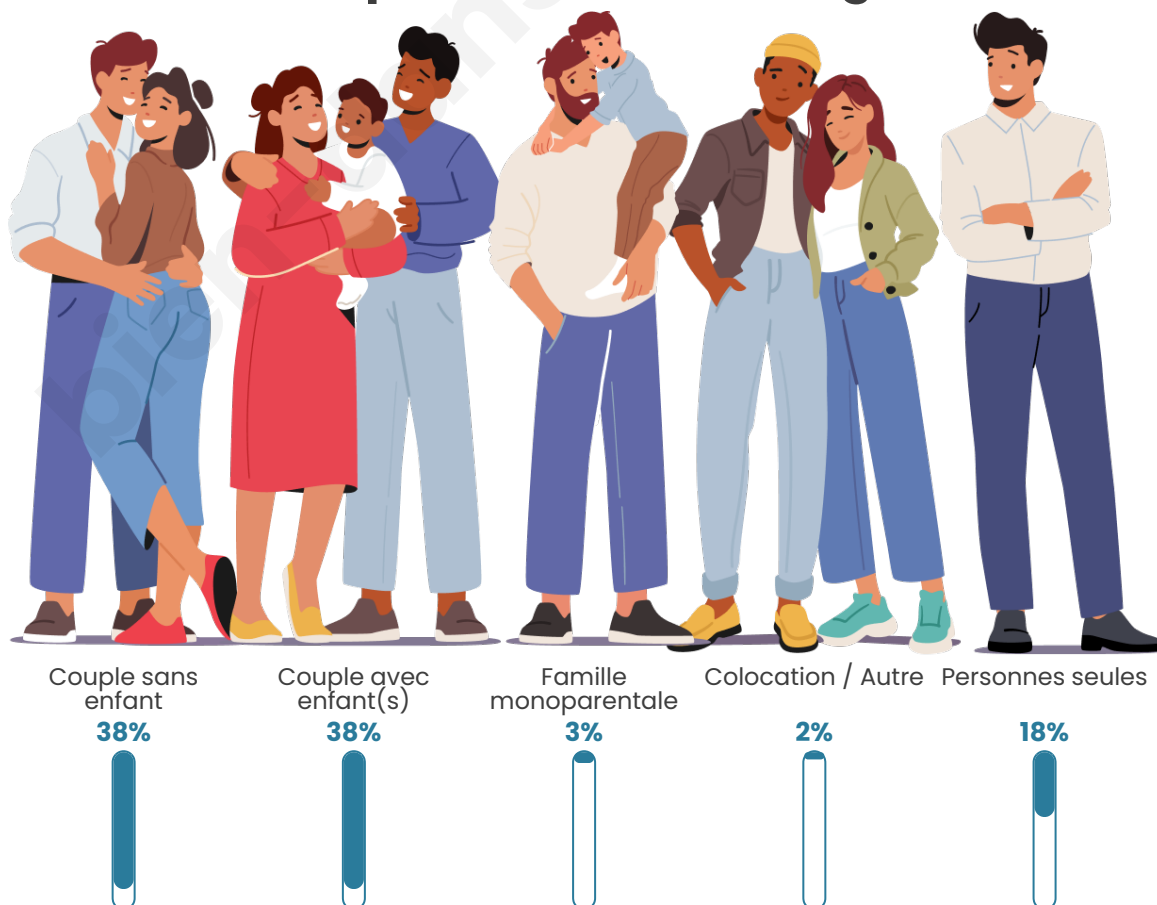

Tranche d'âge

Activité professionnelle

Niveau de diplôme

Composition des ménages

Profils électoraux

Premier tour

	Emmanuel MACRON	36.83 %
	Jean-Luc MÉLENCHON	24.62 %
	Yannick JADOT	9.16 %
	Valérie PÉCRESSE	7.44 %
	Marine LE PEN	6.79 %
	Éric ZEMMOUR	6.14 %
	Anne HIDALGO	2.36 %
	Fabien ROUSSEL	2.06 %
	Jean LASSALLE	1.92 %
	Nicolas DUPONT- AIGNAN	1.69 %
	Philippe POUTOU	0.63 %
	Nathalie ARTHAUD	0.37 %