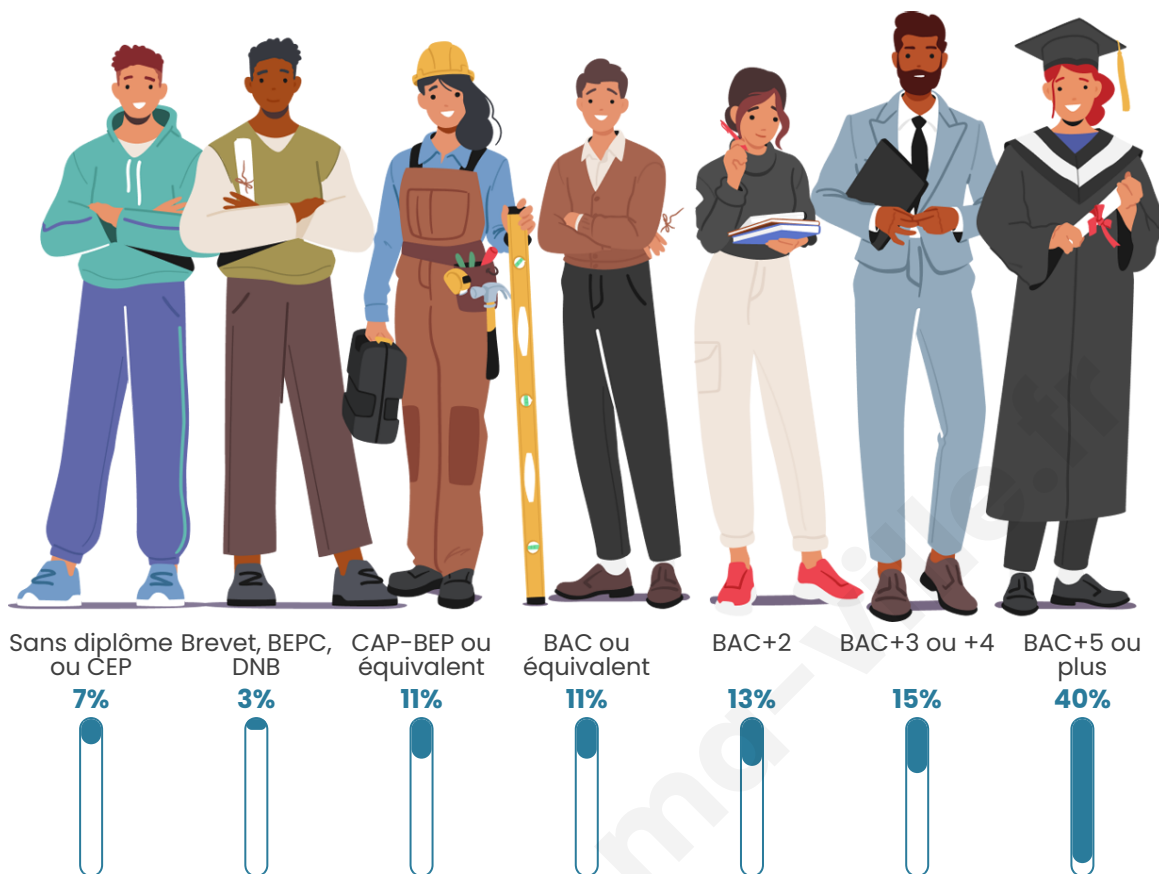

9 548

Age moyen

43 ans

Pop active

45.2%

Taux chômage

4.9%

Pop densité

Tranche d'âge

Activité professionnelle

Niveau de diplôme

Composition des ménages

Profils électoraux

Premier tour

	Emmanuel MACRON	36.83 %
	Jean-Luc MÉLENCHON	24.62 %
	Yannick JADOT	9.16 %
	Valérie PÉCRESSE	7.44 %
	Marine LE PEN	6.79 %
	Éric ZEMMOUR	6.14 %
	Anne HIDALGO	2.36 %
	Fabien ROUSSEL	2.06 %
	Jean LASSALLE	1.92 %
	Nicolas DUPONT- AIGNAN	1.69 %
	Philippe POUTOU	0.63 %
	Nathalie ARTHAUD	0.37 %