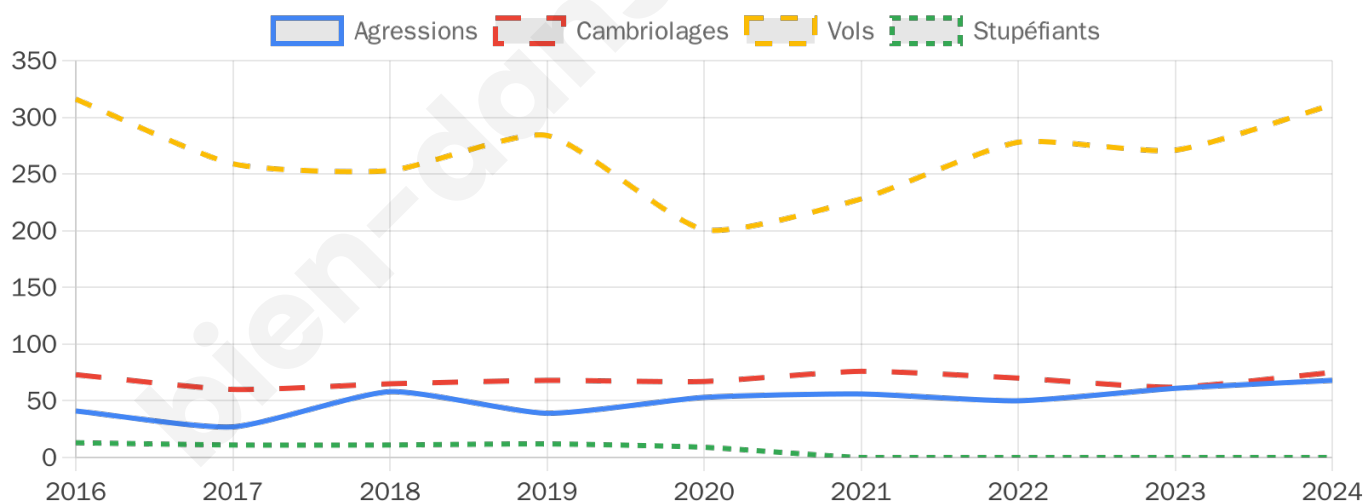

6 885 inscrits

Participation : 83.78%

Votes blancs : 1.04%

Votes nuls : 0.38%

Second tour

	Emmanuel MACRON	82,58 %
	Marine LE PEN	17,42 %

6 888 inscrits

Participation : 80.12%

Votes blancs : 5.4%

Votes nuls : 1.79%

Sécurité

Agressions physiques / sexuelles

68

Cambriolages

75

Vols / dégradations

311

Stupéfiants

0

Evolution du nombre d'infractions

Pour comparer

(en proportion du nombre d'habitants)

Sources : Bases statistiques communale, départementale et régionale de la délinquance enregistrée par la police et la gendarmerie nationales selon les dernières parutions officielles de 2025 portant sur l'année 2024 ([data.gouv](https://data.gouv.fr)).