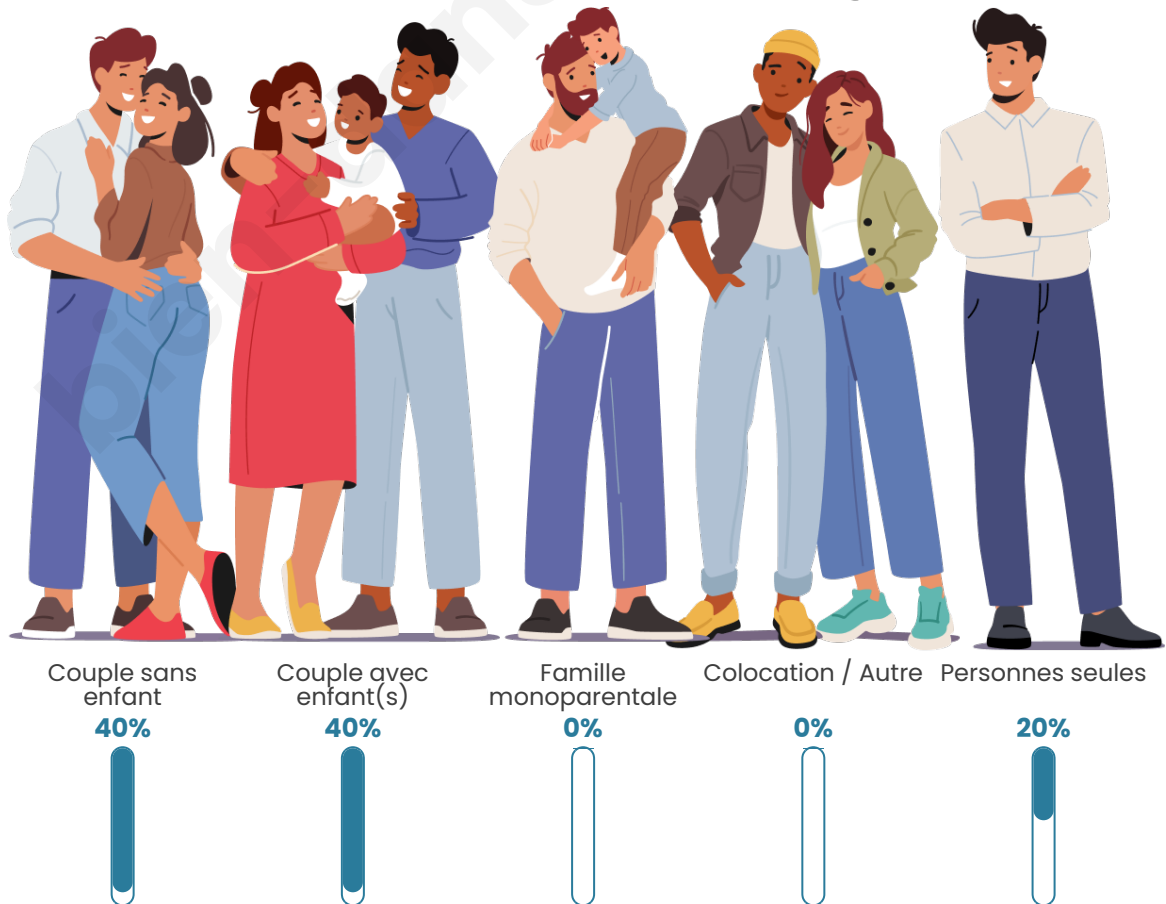

Tranche d'âge

Activité professionnelle

Niveau de diplôme

Composition des ménages

Profils électoraux

Premier tour

	Marine LE PEN	47.92 %
	Emmanuel MACRON	21.88 %
	Éric ZEMMOUR	6.25 %
	Jean-Luc MÉLENCHON	6.25 %
	Nicolas DUPONT-AIGNAN	4.17 %
	Fabien ROUSSEL	3.13 %
	Jean LASSALLE	3.13 %
	Valérie PÉCRESSE	3.13 %
	Yannick JADOT	2.08 %
	Nathalie ARTHAUD	1.04 %
	Philippe POUTOU	1.04 %
	Anne HIDALGO	0.00 %