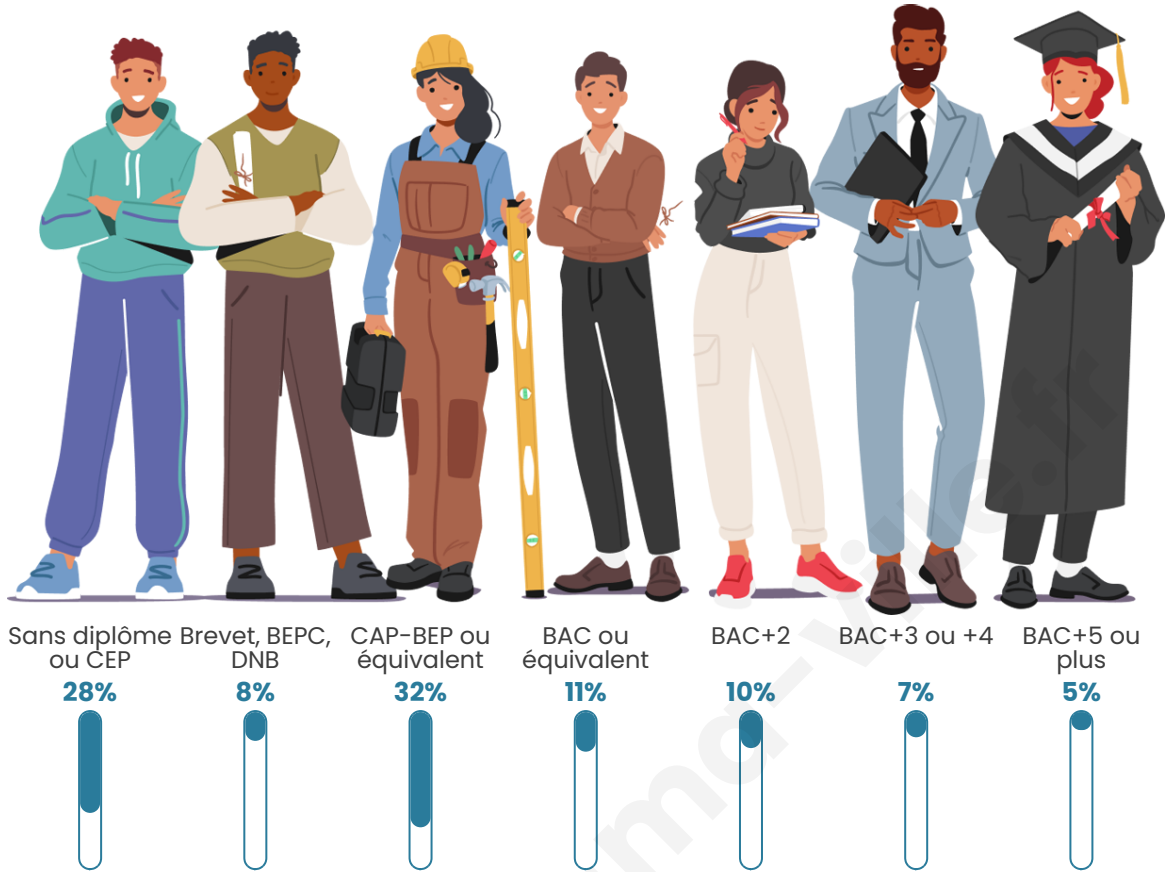

Age moyen

44 ans

Pop active

51.2%

Taux chômage

16.7%

Pop densité

9 h/km²

Revenu moyen

23 000 €/an

Evolution du nombre d'habitants

Sources : Institut national de la statistique et des études économiques (insee) selon Les dernières parutions officielles de 2024 portant sur les années 2020, 2021 et 2022.

Tranche d'âge

Activité professionnelle

Niveau de diplôme

Composition des ménages

Profils électoraux

Premier tour

	Marine LE PEN	47.92 %
	Emmanuel MACRON	21.88 %
	Éric ZEMMOUR	6.25 %
	Jean-Luc MÉLENCHON	6.25 %
	Nicolas DUPONT-AIGNAN	4.17 %
	Fabien ROUSSEL	3.13 %
	Jean LASSALLE	3.13 %
	Valérie PÉCRESSE	3.13 %
	Yannick JADOT	2.08 %
	Nathalie ARTHAUD	1.04 %
	Philippe POUTOU	1.04 %
	Anne HIDALGO	0.00 %