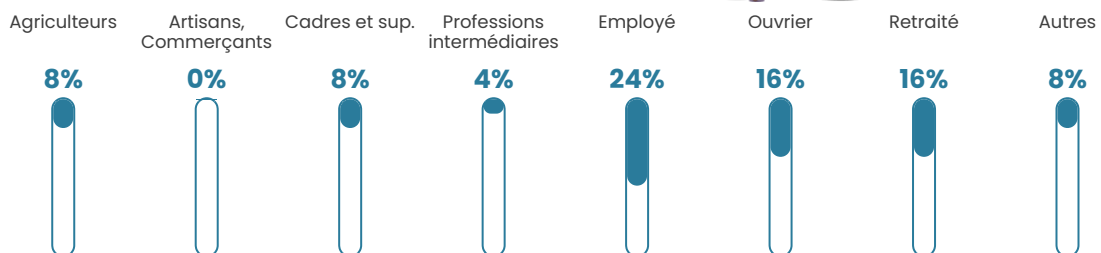

Revenu moyen

23 000 €/an

Evolution du nombre d'habitants

Sources : Institut national de la statistique et des études économiques (insee) selon Les dernières parutions officielles de 2024 portant sur les années 2020, 2021 et 2022.

Tranche d'âge

Activité professionnelle

Niveau de diplôme

Composition des ménages

Profils électoraux

Premier tour

	Marine LE PEN	47.92 %
	Emmanuel MACRON	21.88 %
	Éric ZEMMOUR	6.25 %
	Jean-Luc MÉLENCHON	6.25 %
	Nicolas DUPONT-AIGNAN	4.17 %
	Fabien ROUSSEL	3.13 %
	Jean LASSALLE	3.13 %
	Valérie PÉCRESSE	3.13 %
	Yannick JADOT	2.08 %
	Nathalie ARTHAUD	1.04 %
	Philippe POUTOU	1.04 %
	Anne HIDALGO	0.00 %