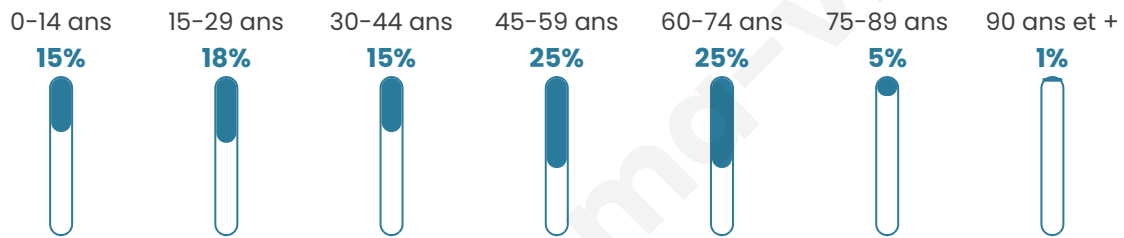

Age moyen

44 ans

Pop active

51.2%

Taux chômage

16.7%

Pop densité

9 h/km²

Revenu moyen

23 000 €/an

Evolution du nombre d'habitants

Sources : Institut national de la statistique et des études économiques (insee) selon Les dernières parutions officielles de 2024 portant sur les années 2020, 2021 et 2022.

Tranche d'âge

Activité professionnelle

Niveau de diplôme

Composition des ménages

Profils électoraux

Premier tour

	Marine LE PEN	47.92 %
	Emmanuel MACRON	21.88 %
	Éric ZEMMOUR	6.25 %
	Jean-Luc MÉLENCHON	6.25 %
	Nicolas DUPONT-AIGNAN	4.17 %
	Fabien ROUSSEL	3.13 %
	Jean LASSALLE	3.13 %
	Valérie PÉCRESSE	3.13 %
	Yannick JADOT	2.08 %
	Nathalie ARTHAUD	1.04 %
	Philippe POUTOU	1.04 %
	Anne HIDALGO	0.00 %

130 inscrits

Participation : 75.38%

Votes blancs : 1.02%

Votes nuls : 1.02%

Second tour

	Emmanuel MACRON	36,46 %
	Marine LE PEN	63,54 %

130 inscrits

Participation : 80%