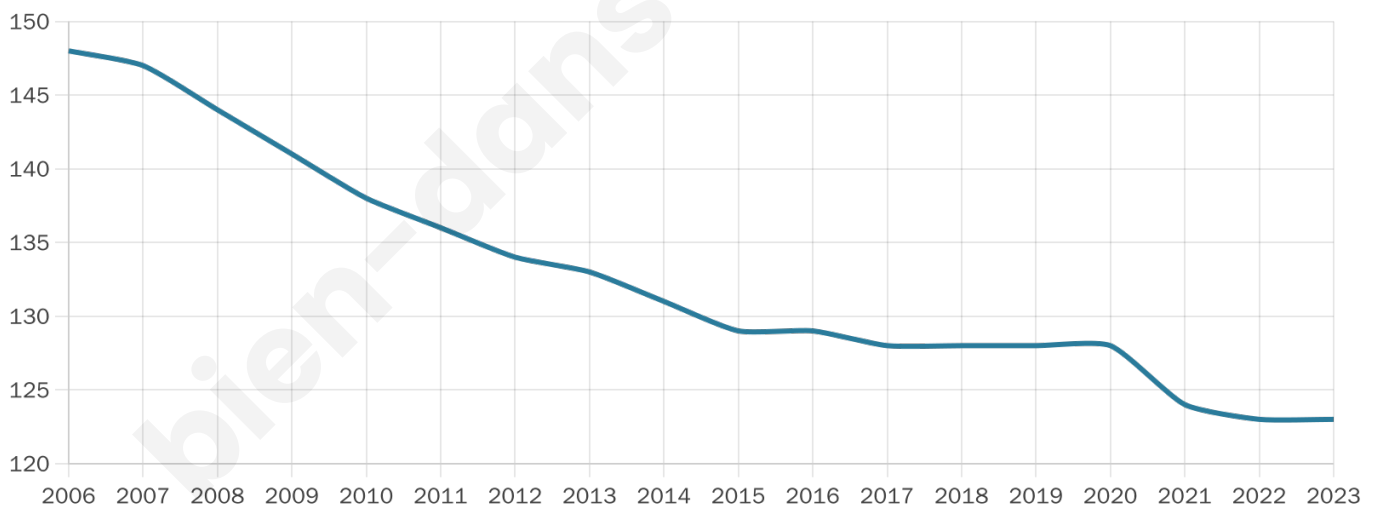

Age moyen

44 ans

Pop active

51.2%

Taux chômage

16.7%

Pop densité

9 h/km²

Revenu moyen

23 000 €/an

Evolution du nombre d'habitants

Sources : Institut national de la statistique et des études économiques (insee) selon Les dernières parutions officielles de 2024 portant sur les années 2020, 2021 et 2022.