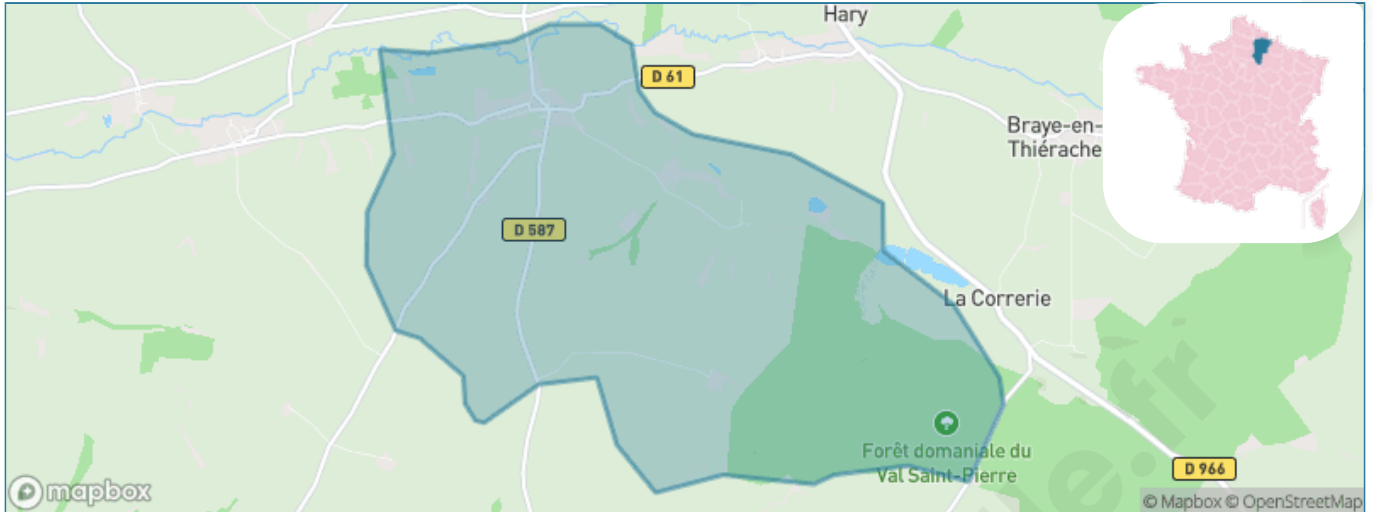

Version web

Ville de Burelles

Présenté par

BIEN dans
ma **VILLE** 

Sommaire

Situation géographique	3
Statistiques sur la population	4
Evolution du nombre d'habitants	4
Tranche d'âge	5
0-14 ans	5
15-29 ans	5
30-44 ans	5
45-59 ans	5
60-74 ans	5
75-89 ans	5
90 ans et +	5
Activité professionnelle	5
Agriculteurs	5
Artisans, Commerçants	5
Cadres et sup.	5
Professions intermédiaires	5
Employé	5
Ouvrier	5
Retraité	5
Autres	5
Niveau de diplôme	6
Sans diplôme ou CEP	6
Brevet, BEPC, DNB	6
CAP-BEP ou équivalent	6
BAC ou équivalent	6
BAC+2	6
BAC+3 ou +4	6
BAC+5 ou plus	6
Composition des ménages	6
Couple sans enfant	6
Couple avec enfant(s)	6
Famille monoparentale	6
Colocation / Autre	6
Personnes seules	6
Profils électoraux	7
Premier tour	7
Sécurité	8
Evolution du nombre d'infractions	8
Pour comparer	9
Services à la population	10
Commerce	10
Éducation	10
Villes autour de Burelles	11

Situation géographique

i Informations clés

- **Région** : Hauts-de-France
- **Département** : Aisne
- **Code postal** : 02140
- **Superficie** : 13 km²

Statistiques sur la population

Nombre d'habitants

123