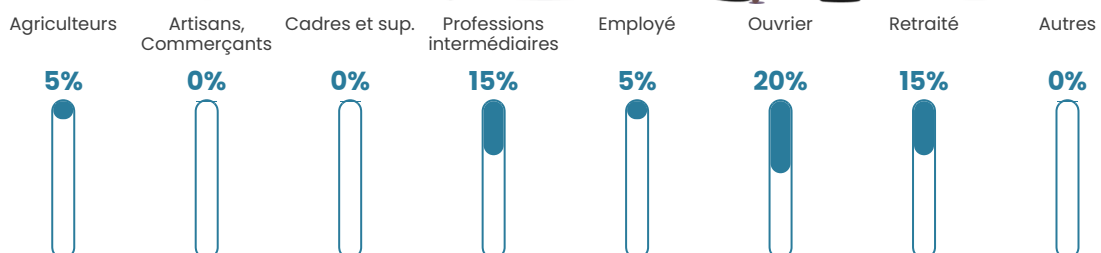

NC

Evolution du nombre d'habitants

Sources : Institut national de la statistique et des études économiques (insee) selon Les dernières parutions officielles de 2024 portant sur les années 2020, 2021 et 2022.

Tranche d'âge

Activité professionnelle

Niveau de diplôme

Composition des ménages

Profils électoraux

Premier tour

	Marine LE PEN	46.51 %
	Emmanuel MACRON	16.28 %
	Éric ZEMMOUR	16.28 %
	Jean LASSALLE	4.65 %
	Jean-Luc MÉLENCHON	4.65 %
	Valérie PÉCRESSÉ	4.65 %
	Nicolas DUPONT-AIGNAN	4.65 %
	Philippe POUTOU	2.33 %
	Nathalie ARTHAUD	0.00 %
	Fabien ROUSSEL	0.00 %
	Anne HIDALGO	0.00 %
	Yannick JADOT	0.00 %