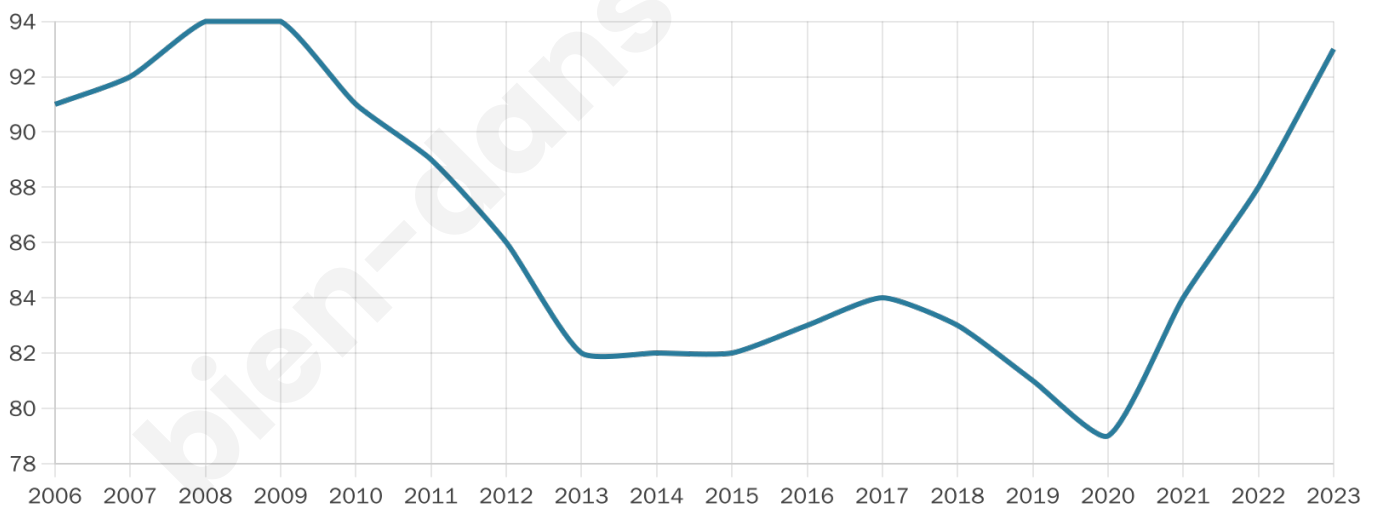

Version web

Ville de Bure

Présenté par

BIEN dans
ma **VILLE** 

Sommaire

Situation géographique	3
Statistiques sur la population	4
Evolution du nombre d'habitants	4
Tranche d'âge	5
0-14 ans	5
15-29 ans	5
30-44 ans	5
45-59 ans	5
60-74 ans	5
75-89 ans	5
90 ans et +	5
Activité professionnelle	5
Agriculteurs	5
Artisans, Commerçants	5
Cadres et sup.	5
Professions intermédiaires	5
Employé	5
Ouvrier	5
Retraité	5
Autres	5
Niveau de diplôme	6
Sans diplôme ou CEP	6
Brevet, BEPC, DNB	6
CAP-BEP ou équivalent	6
BAC ou équivalent	6
BAC+2	6
BAC+3 ou +4	6
BAC+5 ou plus	6
Composition des ménages	6
Couple sans enfant	6
Couple avec enfant(s)	6
Famille monoparentale	6
Colocation / Autre	6
Personnes seules	6
Profils électoraux	7
Premier tour	7
Sécurité	8
Evolution du nombre d'infractions	8
Pour comparer	9
Services à la population	10
Commerce	10
Éducation	10
Villes autour de Bure	11

47 ans

Pop active

38.7%

Taux chômage

15.9%

Pop densité

5 h/km²

Revenu moyen

NC

Evolution du nombre d'habitants

Sources : Institut national de la statistique et des études économiques (insee) selon Les dernières parutions officielles de 2024 portant sur les années 2020, 2021 et 2022.