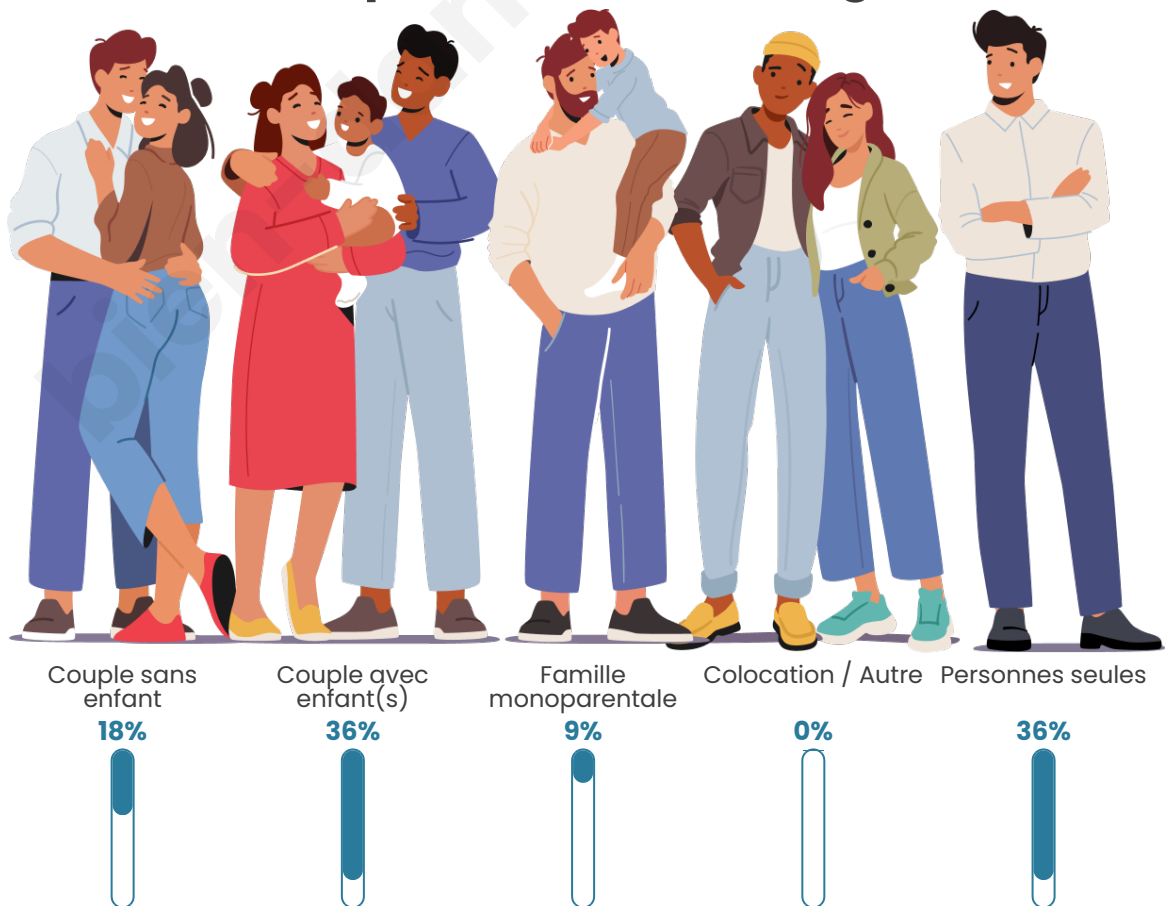

Tranche d'âge

Activité professionnelle

Niveau de diplôme

Composition des ménages

Profils électoraux

Premier tour

	Marine LE PEN	46.51 %
	Emmanuel MACRON	16.28 %
	Éric ZEMMOUR	16.28 %
	Jean LASSALLE	4.65 %
	Jean-Luc MÉLENCHON	4.65 %
	Valérie PÉCRESSÉ	4.65 %
	Nicolas DUPONT-AIGNAN	4.65 %
	Philippe POUTOU	2.33 %
	Nathalie ARTHAUD	0.00 %
	Fabien ROUSSEL	0.00 %
	Anne HIDALGO	0.00 %
	Yannick JADOT	0.00 %