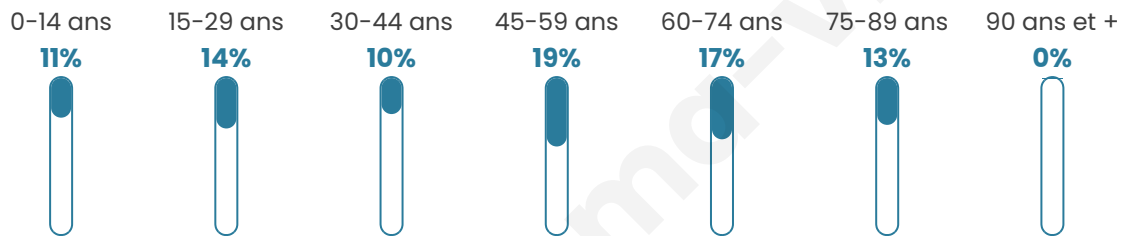

Version web

Ville de Bure

Présenté par

BIEN dans
ma **VILLE** 

Sommaire

Situation géographique	3
Statistiques sur la population	4
Evolution du nombre d'habitants	4
Tranche d'âge	5
0-14 ans	5
15-29 ans	5
30-44 ans	5
45-59 ans	5
60-74 ans	5
75-89 ans	5
90 ans et +	5
Activité professionnelle	5
Agriculteurs	5
Artisans, Commerçants	5
Cadres et sup.	5
Professions intermédiaires	5
Employé	5
Ouvrier	5
Retraité	5
Autres	5
Niveau de diplôme	6
Sans diplôme ou CEP	6
Brevet, BEPC, DNB	6
CAP-BEP ou équivalent	6
BAC ou équivalent	6
BAC+2	6
BAC+3 ou +4	6
BAC+5 ou plus	6
Composition des ménages	6
Couple sans enfant	6
Couple avec enfant(s)	6
Famille monoparentale	6
Colocation / Autre	6
Personnes seules	6
Profils électoraux	7
Premier tour	7
Sécurité	8
Evolution du nombre d'infractions	8
Pour comparer	9
Services à la population	10
Commerce	10
Éducation	10
Villes autour de Bure	11

47 ans

Pop active

38.7%

Taux chômage

15.9%

Pop densité

5 h/km²

Revenu moyen

Tranche d'âge

Activité professionnelle

Niveau de diplôme

Composition des ménages

Profils électoraux

Premier tour

	Marine LE PEN	46.51 %
	Emmanuel MACRON	16.28 %
	Éric ZEMMOUR	16.28 %
	Jean LASSALLE	4.65 %
	Jean-Luc MÉLENCHON	4.65 %
	Valérie PÉCRESSÉ	4.65 %
	Nicolas DUPONT-AIGNAN	4.65 %
	Philippe POUTOU	2.33 %
	Nathalie ARTHAUD	0.00 %
	Fabien ROUSSEL	0.00 %
	Anne HIDALGO	0.00 %
	Yannick JADOT	0.00 %