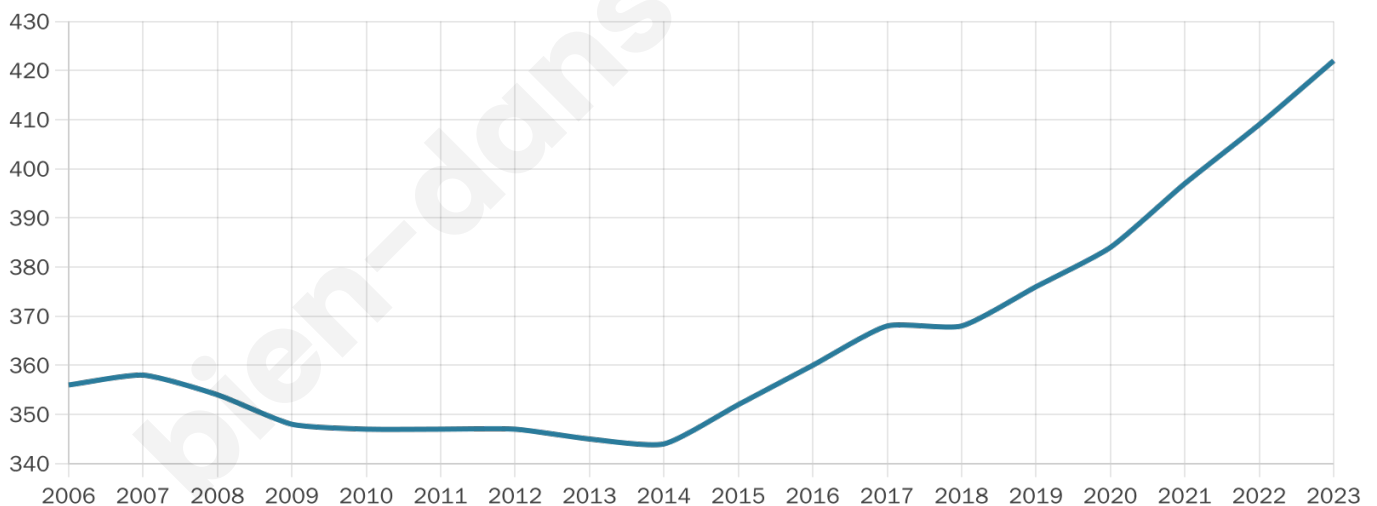

Nombre d'habitants

422

Age moyen

43 ans

Pop active

43.6%

Taux chômage

5.8%

Pop densité

14 h/km²

Revenu moyen

19 950 €/an

Evolution du nombre d'habitants

Sources : Institut national de la statistique et des études économiques (insee) selon Les dernières parutions officielles de 2024 portant sur les années 2020, 2021 et 2022.

Tranche d'âge

Activité professionnelle

Niveau de diplôme

Composition des ménages

Profils électoraux

Premier tour

	Jean-Luc MÉLENCHON	32.68 %
	Emmanuel MACRON	21.01 %
	Marine LE PEN	17.51 %
	Yannick JADOT	10.89 %
	Valérie PÉCRESE	4.67 %
	Éric ZEMMOUR	3.11 %
	Jean LASSALLE	2.33 %
	Anne HIDALGO	2.33 %
	Nicolas DUPONT- AIGNAN	1.95 %
	Fabien ROUSSEL	1.56 %
	Philippe POUTOU	1.56 %
	Nathalie ARTHAUD	0.39 %