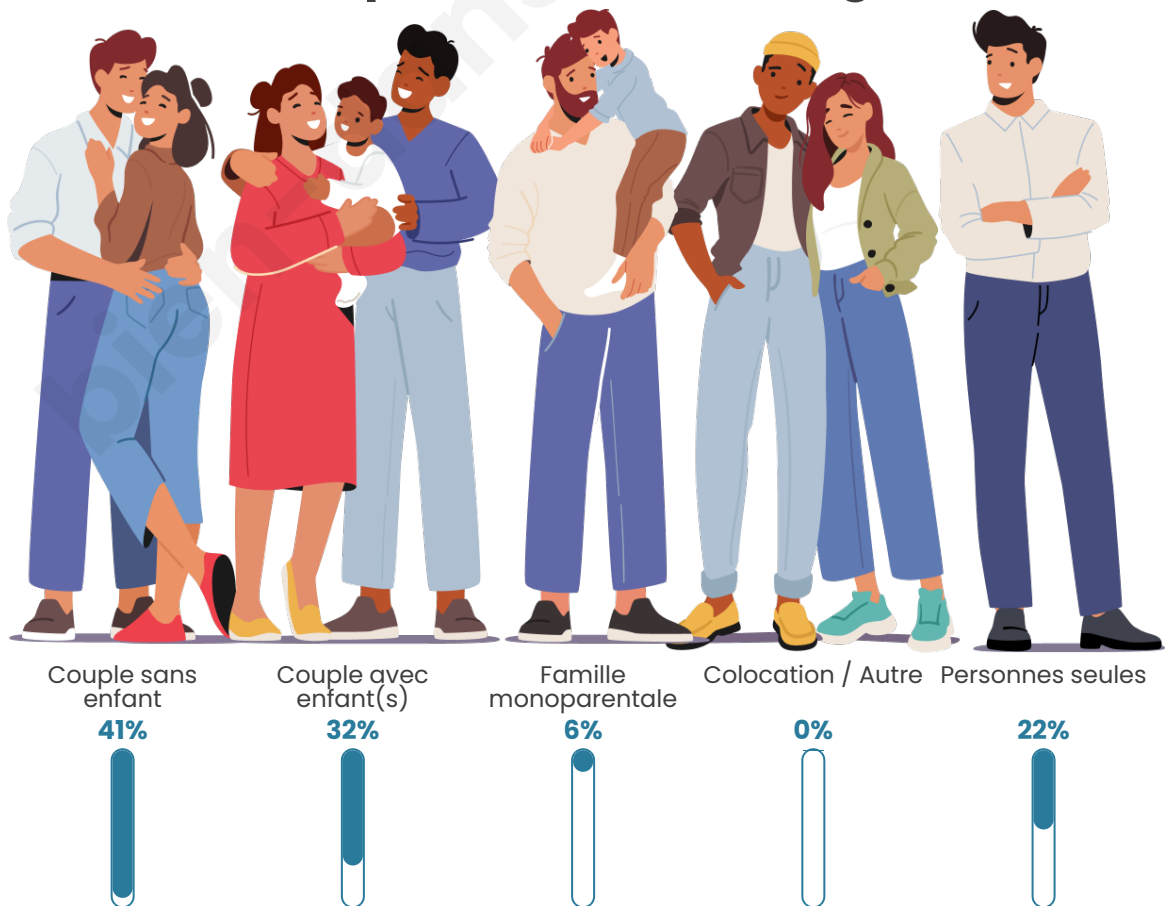

Nombre d'habitants

422

Age moyen

43 ans

Pop active

43.6%

Taux chômage

5.8%

Tranche d'âge

Activité professionnelle

Niveau de diplôme

Composition des ménages

Profils électoraux

Premier tour

	Jean-Luc MÉLENCHON	32.68 %
	Emmanuel MACRON	21.01 %
	Marine LE PEN	17.51 %
	Yannick JADOT	10.89 %
	Valérie PÉCRESE	4.67 %
	Éric ZEMMOUR	3.11 %
	Jean LASSALLE	2.33 %
	Anne HIDALGO	2.33 %
	Nicolas DUPONT- AIGNAN	1.95 %
	Fabien ROUSSEL	1.56 %
	Philippe POUTOU	1.56 %
	Nathalie ARTHAUD	0.39 %