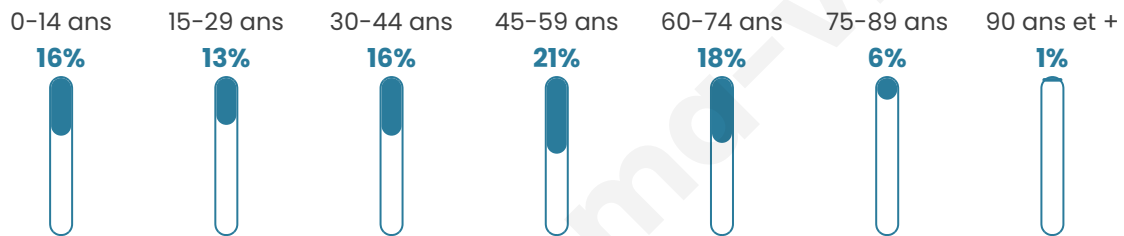

Nombre d'habitants

422

Age moyen

43 ans

Pop active

43.6%

Taux chômage

5.8%

Pop densité

14 h/km²

Revenu moyen

19 950 €/an

Evolution du nombre d'habitants

Sources : Institut national de la statistique et des études économiques (insee) selon Les dernières parutions officielles de 2024 portant sur les années 2020, 2021 et 2022.

Tranche d'âge

Activité professionnelle

Niveau de diplôme

Composition des ménages

Profils électoraux

Premier tour

	Jean-Luc MÉLENCHON	32.68 %
	Emmanuel MACRON	21.01 %
	Marine LE PEN	17.51 %
	Yannick JADOT	10.89 %
	Valérie PÉCRESE	4.67 %
	Éric ZEMMOUR	3.11 %
	Jean LASSALLE	2.33 %
	Anne HIDALGO	2.33 %
	Nicolas DUPONT- AIGNAN	1.95 %
	Fabien ROUSSEL	1.56 %
	Philippe POUTOU	1.56 %
	Nathalie ARTHAUD	0.39 %

303 inscrits

Participation : 86.47%

Votes blancs : 1.53%

Votes nuls : 0.38%

Second tour

	Emmanuel MACRON	62,68 %
	Marine LE PEN	37,32 %

303 inscrits

Participation : 80.53%