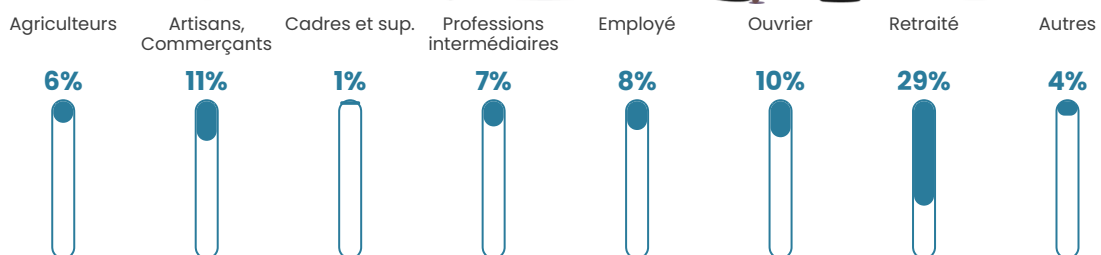

Pop densité

14 h/km²

Revenu moyen

19 950 €/an

Evolution du nombre d'habitants

Sources : Institut national de la statistique et des études économiques (insee) selon Les dernières parutions officielles de 2024 portant sur les années 2020, 2021 et 2022.

Tranche d'âge

Activité professionnelle

Niveau de diplôme

Composition des ménages

Profils électoraux

Premier tour

	Jean-Luc MÉLENCHON	32.68 %
	Emmanuel MACRON	21.01 %
	Marine LE PEN	17.51 %
	Yannick JADOT	10.89 %
	Valérie PÉCRESE	4.67 %
	Éric ZEMMOUR	3.11 %
	Jean LASSALLE	2.33 %
	Anne HIDALGO	2.33 %
	Nicolas DUPONT- AIGNAN	1.95 %
	Fabien ROUSSEL	1.56 %
	Philippe POUTOU	1.56 %
	Nathalie ARTHAUD	0.39 %