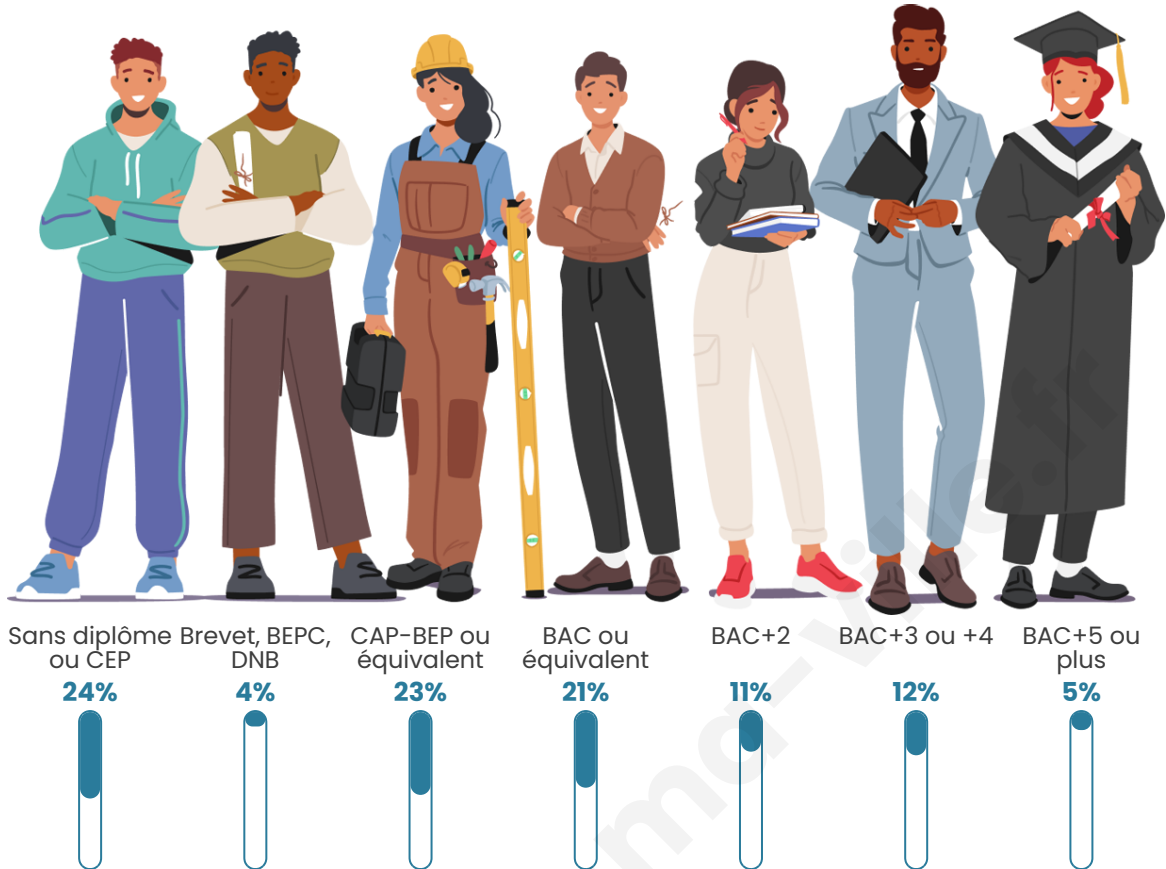

Nombre d'habitants

422

Age moyen

43 ans

Pop active

43.6%

Taux chômage

5.8%

Pop densité

14 h/km²

Revenu moyen

19 950 €/an

Evolution du nombre d'habitants

Sources : Institut national de la statistique et des études économiques (insee) selon Les dernières parutions officielles de 2024 portant sur les années 2020, 2021 et 2022.

Tranche d'âge

Activité professionnelle

Niveau de diplôme

Composition des ménages

Profils électoraux

Premier tour

	Jean-Luc MÉLENCHON	32.68 %
	Emmanuel MACRON	21.01 %
	Marine LE PEN	17.51 %
	Yannick JADOT	10.89 %
	Valérie PÉCRESE	4.67 %
	Éric ZEMMOUR	3.11 %
	Jean LASSALLE	2.33 %
	Anne HIDALGO	2.33 %
	Nicolas DUPONT- AIGNAN	1.95 %
	Fabien ROUSSEL	1.56 %
	Philippe POUTOU	1.56 %
	Nathalie ARTHAUD	0.39 %