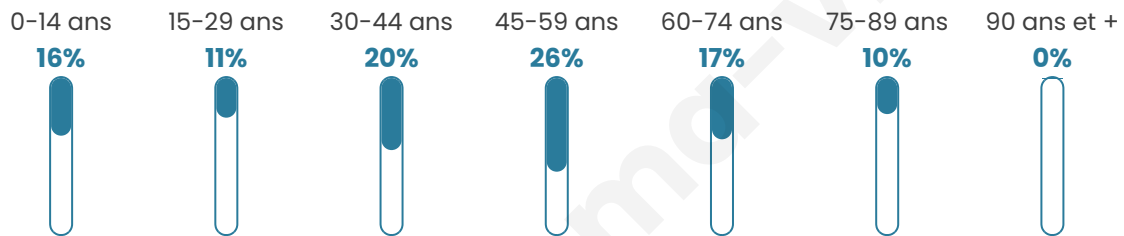

# Statistiques sur la population

Nombre d'habitants

**280**

Age moyen

**44 ans**

Pop active

**51.8%**

Taux chômage

**9.8%**

Pop densité

**47 h/km<sup>2</sup>**

Revenu moyen

**23 700 €/an**

## Evolution du nombre d'habitants

Sources : Institut national de la statistique et des études économiques (insee) selon Les dernières parutions officielles de 2024 portant sur les années 2020, 2021 et 2022.

## Tranche d'âge