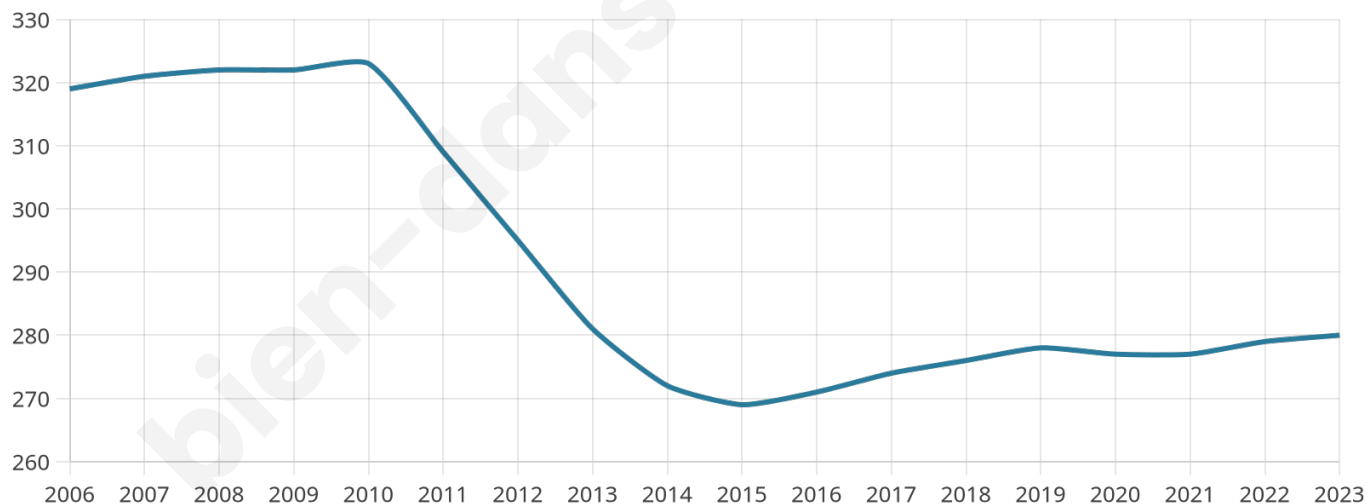

# Statistiques sur la population

Nombre d'habitants

**280**

Age moyen

**44 ans**

Pop active

**51.8%**

Taux chômage

**9.8%**

Pop densité

**47 h/km<sup>2</sup>**

Revenu moyen

**23 700 €/an**

## Evolution du nombre d'habitants

Sources : Institut national de la statistique et des études économiques (insee) selon Les dernières parutions officielles de 2024 portant sur les années 2020, 2021 et 2022.