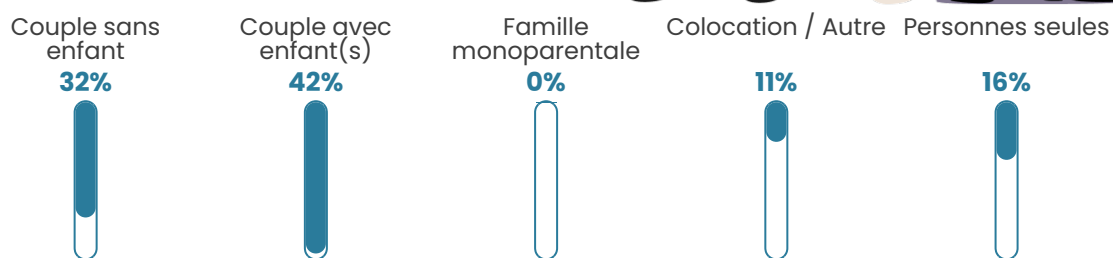

Tranche d'âge

Activité professionnelle

Niveau de diplôme

Composition des ménages

Profils électoraux

Premier tour

	Marine LE PEN	28.42 %
	Emmanuel MACRON	24.21 %
	Jean-Luc MÉLENCHON	18.95 %
	Yannick JADOT	6.32 %
	Fabien ROUSSEL	5.26 %
	Jean LASSALLE	5.26 %
	Valérie PÉCRESSE	5.26 %
	Nicolas DUPONT-AIGNAN	3.16 %
	Éric ZEMMOUR	2.11 %
	Anne HIDALGO	1.05 %
	Nathalie ARTHAUD	0.00 %
	Philippe POUTOU	0.00 %

107 inscrits

Participation : 88.79%
Votes blancs : 0.00%
Votes nuls : 0.00%

Second tour

	Emmanuel MACRON	59,76 %
	Marine LE PEN	40,24 %

107 inscrits

Participation : 85.98%
Votes blancs : 9.78%
Votes nuls : 1.09%