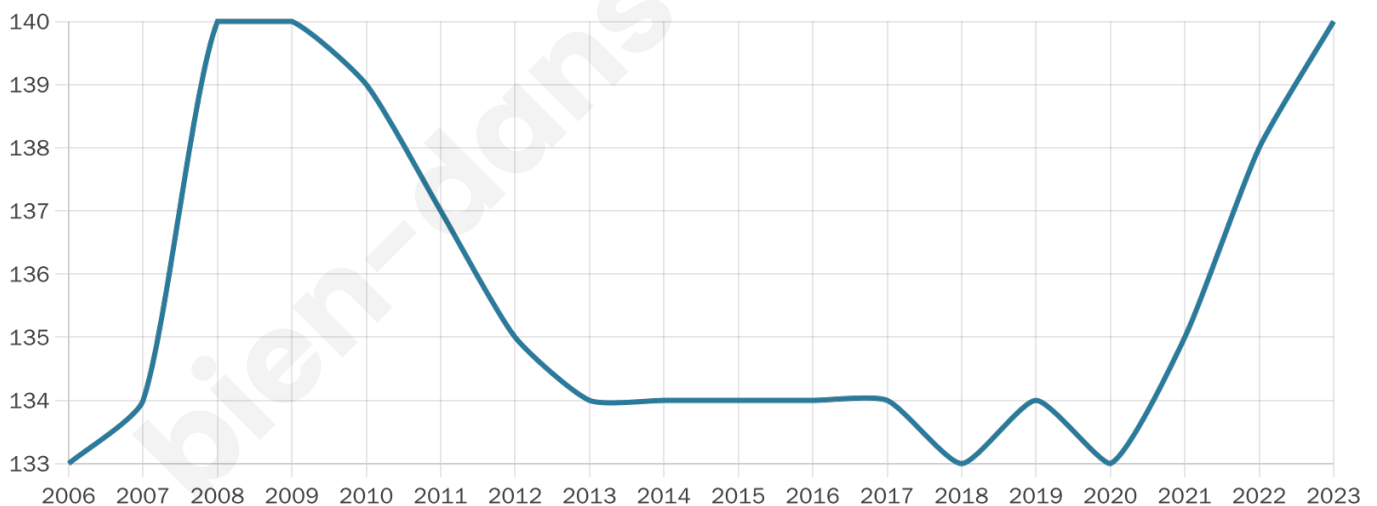

40 ans

Pop active

45.7%

Taux chômage

1.3%

Pop densité

23 h/km²

Revenu moyen

23 670 €/an

Evolution du nombre d'habitants

Sources : Institut national de la statistique et des études économiques (insee) selon Les dernières parutions officielles de 2024 portant sur les années 2020, 2021 et 2022.