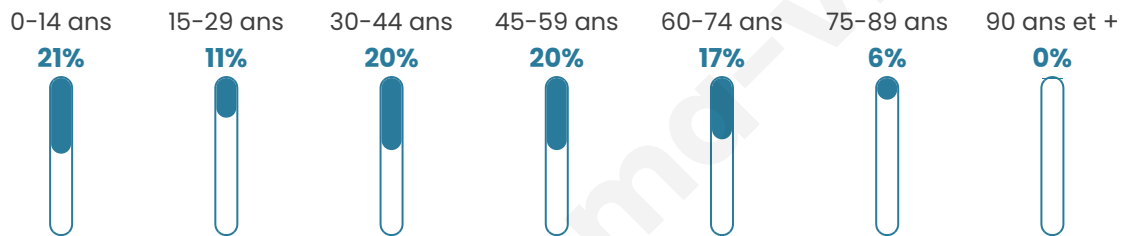

40 ans

Pop active

45.7%

Taux chômage

1.3%

Pop densité

23 h/km²

Revenu moyen

Tranche d'âge

Activité professionnelle

Niveau de diplôme

Composition des ménages

Profils électoraux

Premier tour

	Marine LE PEN	28.42 %
	Emmanuel MACRON	24.21 %
	Jean-Luc MÉLENCHON	18.95 %
	Yannick JADOT	6.32 %
	Fabien ROUSSEL	5.26 %
	Jean LASSALLE	5.26 %
	Valérie PÉCRESSE	5.26 %
	Nicolas DUPONT-AIGNAN	3.16 %
	Éric ZEMMOUR	2.11 %
	Anne HIDALGO	1.05 %
	Nathalie ARTHAUD	0.00 %
	Philippe POUTOU	0.00 %