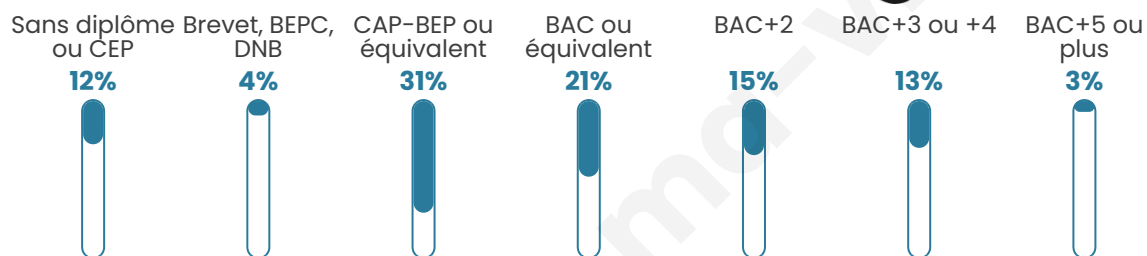

40 ans

Pop active

45.7%

Taux chômage

1.3%

Pop densité

23 h/km²

Revenu moyen

23 670 €/an

Evolution du nombre d'habitants

Sources : Institut national de la statistique et des études économiques (insee) selon Les dernières parutions officielles de 2024 portant sur les années 2020, 2021 et 2022.

Tranche d'âge

Activité professionnelle

Niveau de diplôme

Composition des ménages

Profils électoraux

Premier tour

	Marine LE PEN	28.42 %
	Emmanuel MACRON	24.21 %
	Jean-Luc MÉLENCHON	18.95 %
	Yannick JADOT	6.32 %
	Fabien ROUSSEL	5.26 %
	Jean LASSALLE	5.26 %
	Valérie PÉCRESSE	5.26 %
	Nicolas DUPONT-AIGNAN	3.16 %
	Éric ZEMMOUR	2.11 %
	Anne HIDALGO	1.05 %
	Nathalie ARTHAUD	0.00 %
	Philippe POUTOU	0.00 %