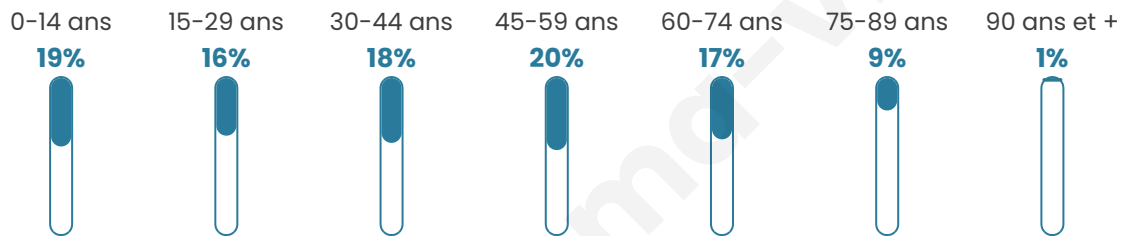

12 146

Age moyen

41 ans

Pop active

42.2%

Taux chômage

11.4%

Pop densité

1 735 h/km²

Revenu moyen

19 080 €/an

Evolution du nombre d'habitants

Sources : Institut national de la statistique et des études économiques (insee) selon Les dernières parutions officielles de 2024 portant sur les années 2020, 2021 et 2022.

Tranche d'âge

Activité professionnelle

Niveau de diplôme

Composition des ménages

Profils électoraux

Premier tour

	Marine LE PEN	46.94 %
	Emmanuel MACRON	20.29 %
	Jean-Luc MÉLENCHON	15.76 %
	Éric ZEMMOUR	3.74 %
	Fabien ROUSSEL	3.55 %
	Anne HIDALGO	1.91 %
	Yannick JADOT	1.73 %
	Valérie PÉCRESSE	1.65 %
	Nicolas DUPONT-AIGNAN	1.60 %
	Jean LASSALLE	1.33 %
	Nathalie ARTHAUD	0.76 %
	Philippe POUTOU	0.73 %