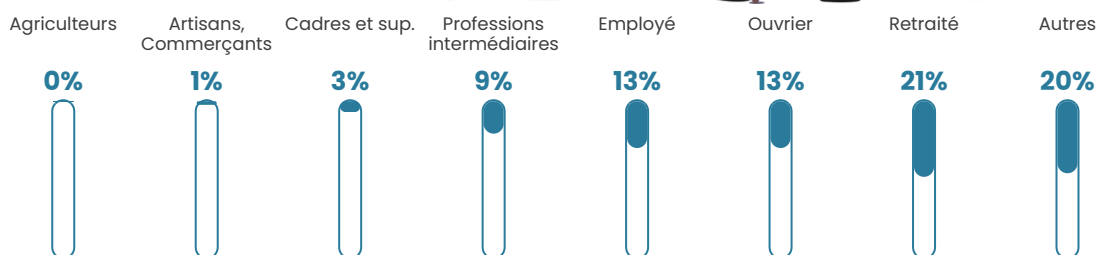

1 735 h/km²

Revenu moyen

19 080 €/an

Evolution du nombre d'habitants

Sources : Institut national de la statistique et des études économiques (insee) selon Les dernières parutions officielles de 2024 portant sur les années 2020, 2021 et 2022.

Tranche d'âge

Activité professionnelle

Niveau de diplôme

Composition des ménages

Profils électoraux

Premier tour

	Marine LE PEN	46.94 %
	Emmanuel MACRON	20.29 %
	Jean-Luc MÉLENCHON	15.76 %
	Éric ZEMMOUR	3.74 %
	Fabien ROUSSEL	3.55 %
	Anne HIDALGO	1.91 %
	Yannick JADOT	1.73 %
	Valérie PÉCRESSE	1.65 %
	Nicolas DUPONT-AIGNAN	1.60 %
	Jean LASSALLE	1.33 %
	Nathalie ARTHAUD	0.76 %
	Philippe POUTOU	0.73 %