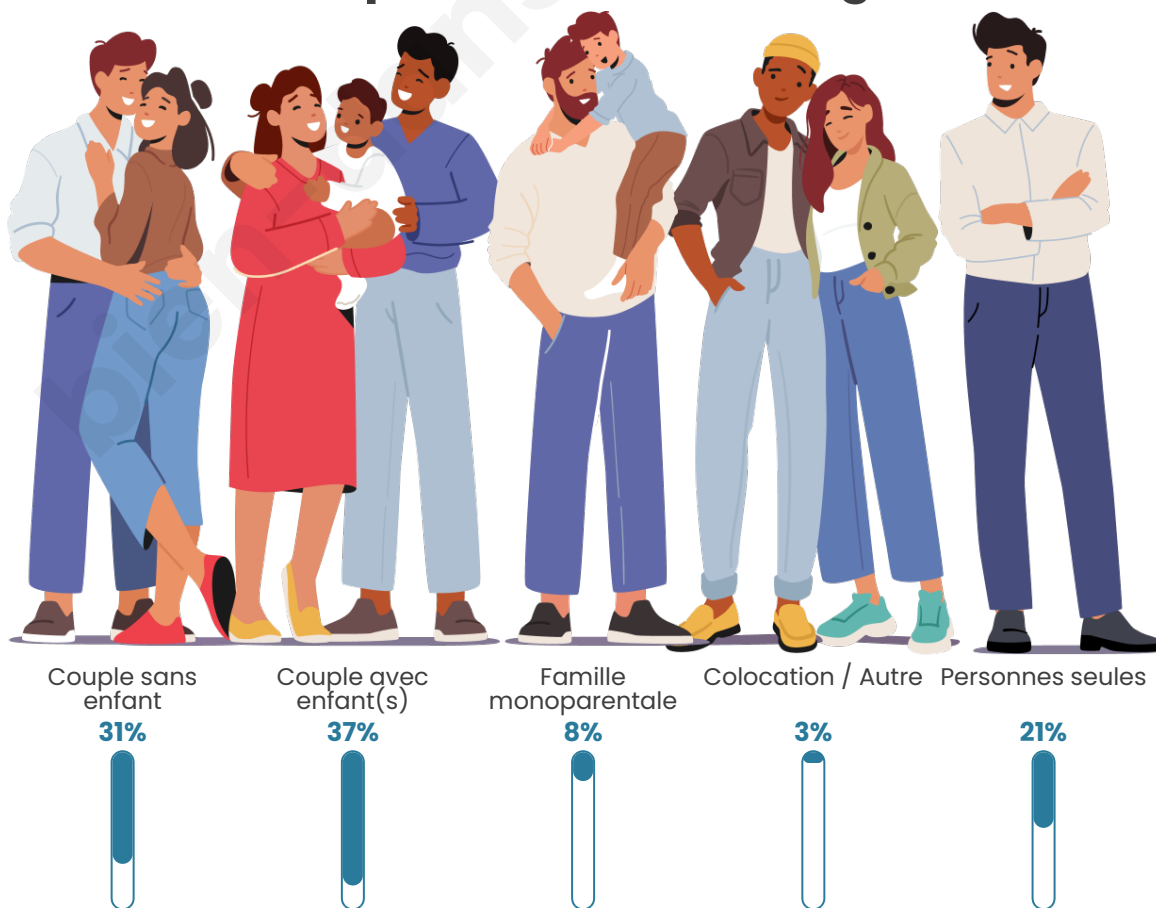

Tranche d'âge

Activité professionnelle

Niveau de diplôme

Composition des ménages

Profils électoraux

Premier tour

	Marine LE PEN	46.94 %
	Emmanuel MACRON	20.29 %
	Jean-Luc MÉLENCHON	15.76 %
	Éric ZEMMOUR	3.74 %
	Fabien ROUSSEL	3.55 %
	Anne HIDALGO	1.91 %
	Yannick JADOT	1.73 %
	Valérie PÉCRESSE	1.65 %
	Nicolas DUPONT-AIGNAN	1.60 %
	Jean LASSALLE	1.33 %
	Nathalie ARTHAUD	0.76 %
	Philippe POUTOU	0.73 %