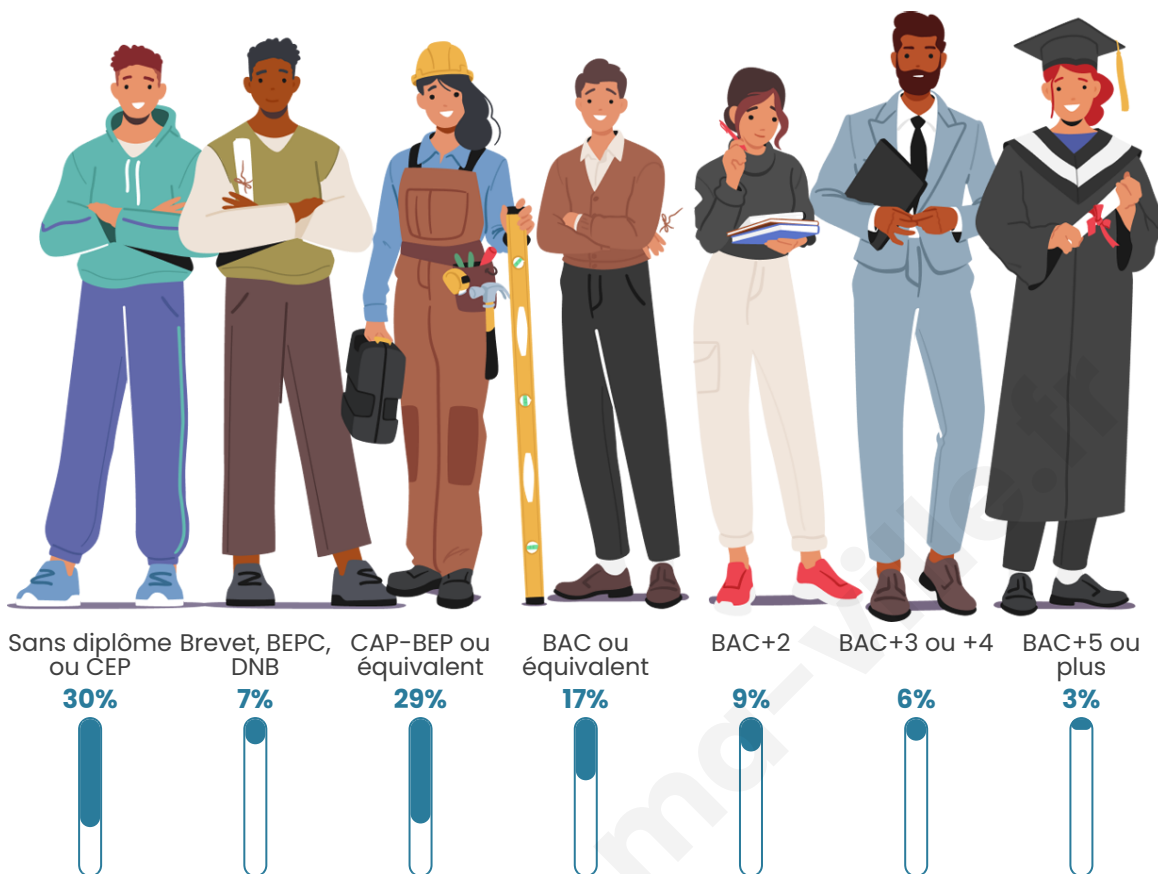

12 146

Age moyen

41 ans

Pop active

42.2%

Taux chômage

11.4%

Pop densité

Tranche d'âge

Activité professionnelle

Niveau de diplôme

Composition des ménages

Profils électoraux

Premier tour

	Marine LE PEN	46.94 %
	Emmanuel MACRON	20.29 %
	Jean-Luc MÉLENCHON	15.76 %
	Éric ZEMMOUR	3.74 %
	Fabien ROUSSEL	3.55 %
	Anne HIDALGO	1.91 %
	Yannick JADOT	1.73 %
	Valérie PÉCRESSE	1.65 %
	Nicolas DUPONT-AIGNAN	1.60 %
	Jean LASSALLE	1.33 %
	Nathalie ARTHAUD	0.76 %
	Philippe POUTOU	0.73 %