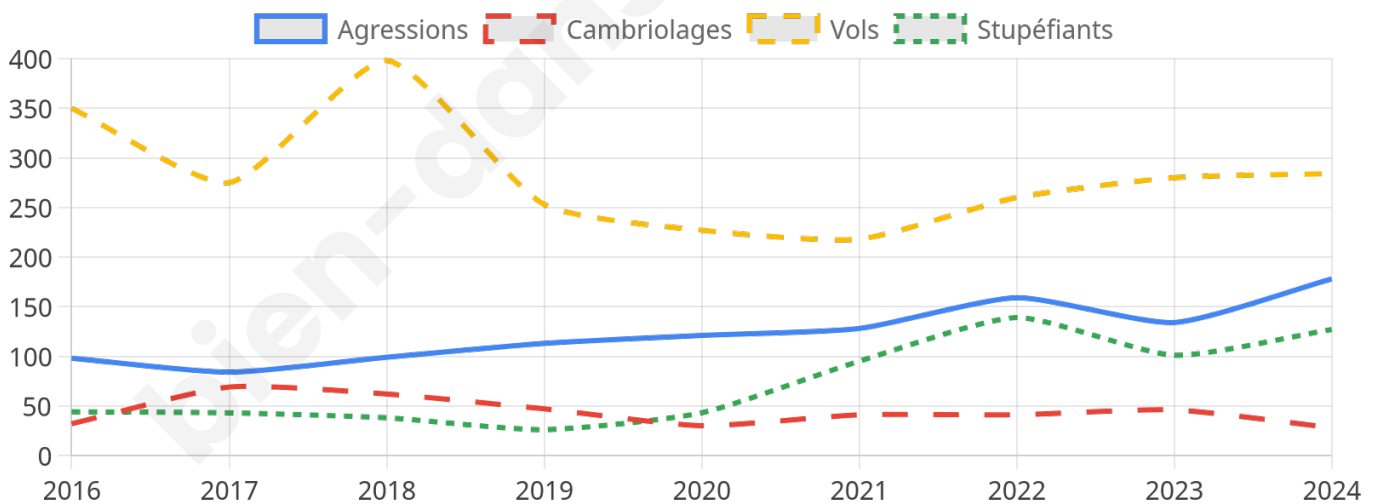

9 319 inscrits

Participation : 67.57%

Votes blancs : 1.18%

Votes nuls : 0.81%

Second tour

	Emmanuel MACRON	34,49 %
	Marine LE PEN	65,51 %

9 311 inscrits

Participation : 69.19%

Votes blancs : 4.18%

Votes nuls : 2.2%

Sécurité

Agressions physiques / sexuelles

178

Cambriolages

28

Vols / dégradations

284

Stupéfiants

127

Evolution du nombre d'infractions

Pour comparer

(en proportion du nombre d'habitants)

Sources : Bases statistiques communale, départementale et régionale de la délinquance enregistrée par la police et la gendarmerie nationales selon les dernières parutions officielles de 2025 portant sur l'année 2024 ([data.gouv](https://data.gouv.fr)).