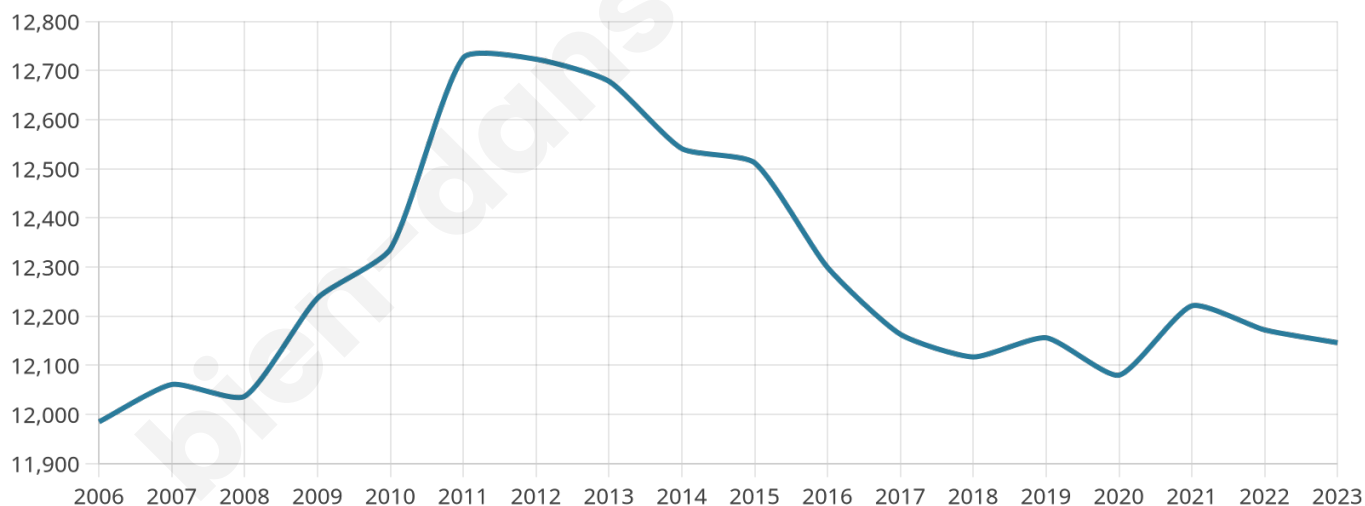

Version web

Ville de Bully-les-Mines

Présenté par

BIEN dans
ma **VILLE** 

Sommaire

Situation géographique	3
Statistiques sur la population	4
Evolution du nombre d'habitants	4
Tranche d'âge	5
0-14 ans	5
15-29 ans	5
30-44 ans	5
45-59 ans	5
60-74 ans	5
75-89 ans	5
90 ans et +	5
Activité professionnelle	5
Agriculteurs	5
Artisans, Commerçants	5
Cadres et sup.	5
Professions intermédiaires	5
Employé	5
Ouvrier	5
Retraité	5
Autres	5
Niveau de diplôme	6
Sans diplôme ou CEP	6
Brevet, BEPC, DNB	6
CAP-BEP ou équivalent	6
BAC ou équivalent	6
BAC+2	6
BAC+3 ou +4	6
BAC+5 ou plus	6
Composition des ménages	6
Couple sans enfant	6
Couple avec enfant(s)	6
Famille monoparentale	6
Colocation / Autre	6
Personnes seules	6
Profil électoraux	7
Premier tour	7
Sécurité	8
Evolution du nombre d'infractions	8
Pour comparer	9
Services à la population	10
Commerce	10
Éducation	10
Villes autour de Bully-les-Mines	11
Avis sur la ville de Bully-les-Mines	12
Moyenne par critère	12
Villes autour de Bully-les-Mines	12
Répartition des avis par note	12
Répartition des avis par note	12

12 146

Age moyen

41 ans

Pop active

42.2%

Taux chômage

11.4%

Pop densité

1 735 h/km²

Revenu moyen

19 080 €/an

Evolution du nombre d'habitants

Sources : Institut national de la statistique et des études économiques (insee) selon Les dernières parutions officielles de 2024 portant sur les années 2020, 2021 et 2022.