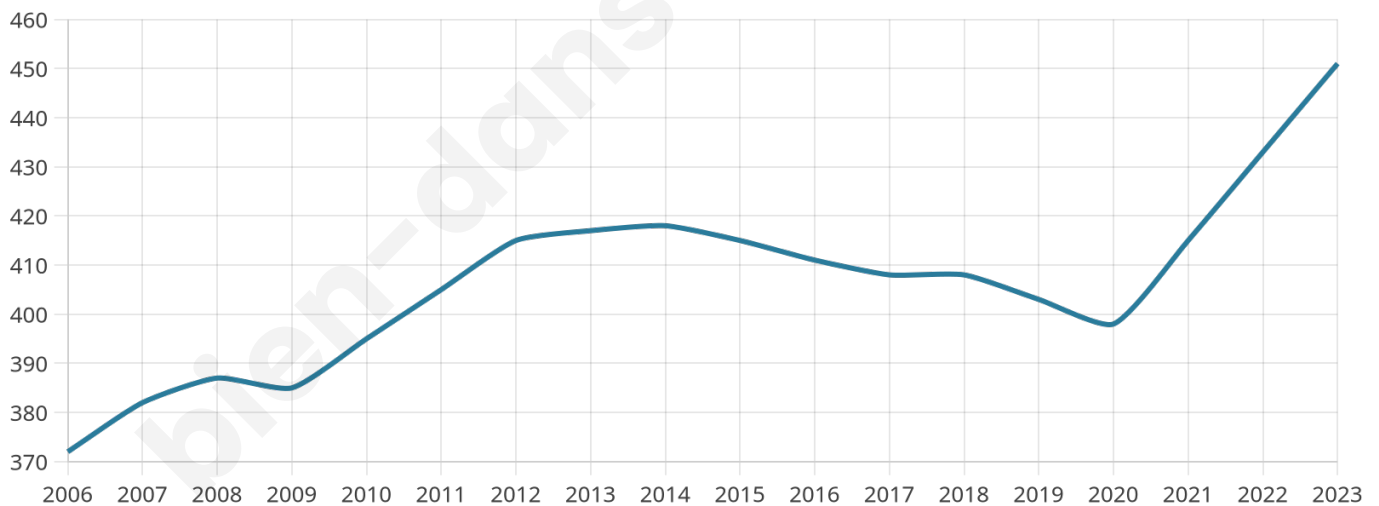

# Statistiques sur la population

Nombre d'habitants

**451**

Age moyen

**43 ans**

Pop active

**40.4%**

Taux chômage

**4.5%**

Pop densité

**24 h/km<sup>2</sup>**

Revenu moyen

**22 390 €/an**

## Evolution du nombre d'habitants

Sources : Institut national de la statistique et des études économiques (insee) selon Les dernières parutions officielles de 2024 portant sur les années 2020, 2021 et 2022.