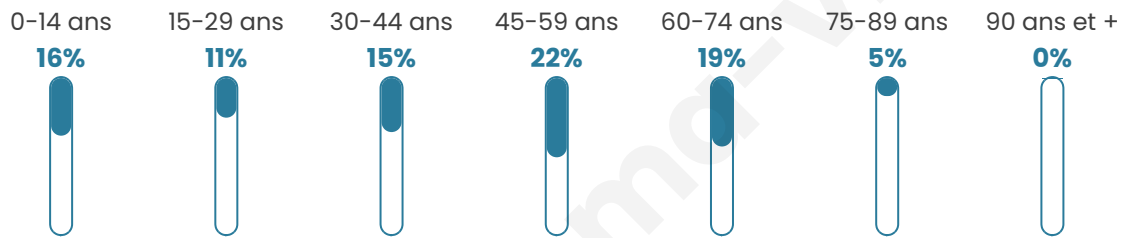

# Statistiques sur la population

Nombre d'habitants

**451**

Age moyen

**43 ans**

Pop active

**40.4%**

Taux chômage

**4.5%**

Pop densité

**24 h/km<sup>2</sup>**

Revenu moyen

**22 390 €/an**

## Evolution du nombre d'habitants

Sources : Institut national de la statistique et des études économiques (insee) selon Les dernières parutions officielles de 2024 portant sur les années 2020, 2021 et 2022.

## Tranche d'âge