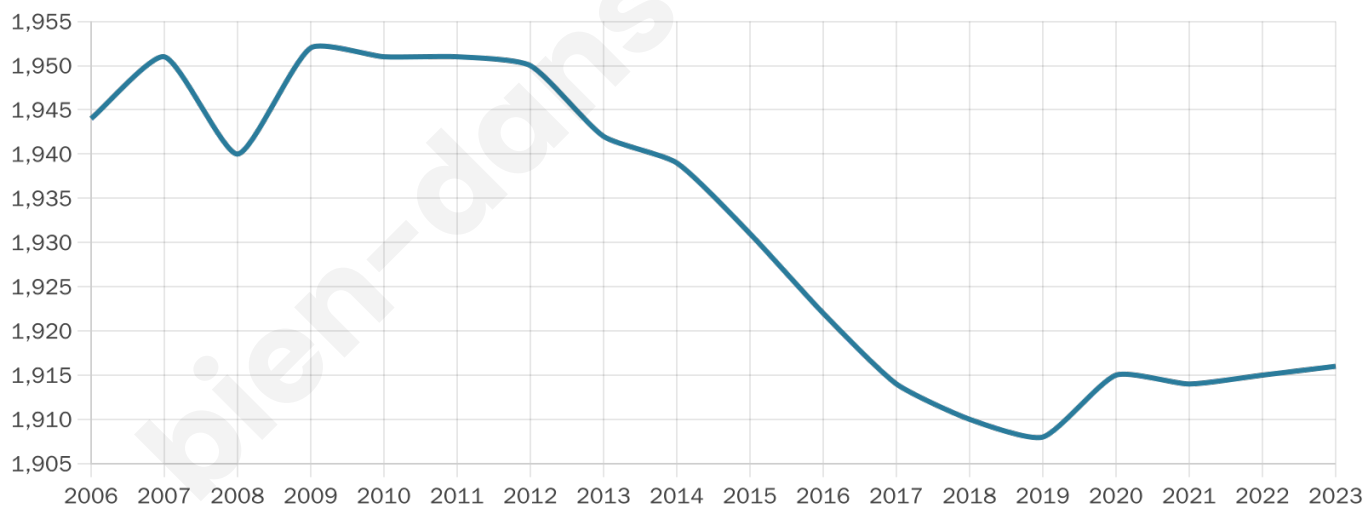

Nombre d'habitants

1 916

Age moyen

40 ans

Pop active

46.9%

Taux chômage

4.8%

Pop densité

96 h/km²

Revenu moyen

33 250 €/an

Evolution du nombre d'habitants

Sources : Institut national de la statistique et des études économiques (insee) selon Les dernières parutions officielles de 2024 portant sur les années 2020, 2021 et 2022.

Tranche d'âge

Activité professionnelle

Niveau de diplôme

Composition des ménages

Profils électoraux

Premier tour

	Emmanuel MACRON	36.48 %
	Jean-Luc MÉLENCHON	17.34 %
	Marine LE PEN	13.56 %
	Éric ZEMMOUR	7.98 %
	Valérie PÉCRESSE	7.81 %
	Yannick JADOT	6.52 %
	Nicolas DUPONT- AIGNAN	3.09 %
	Jean LASSALLE	2.92 %
	Fabien ROUSSEL	1.89 %
	Anne HIDALGO	1.03 %
	Philippe POUTOU	0.86 %
	Nathalie ARTHAUD	0.52 %