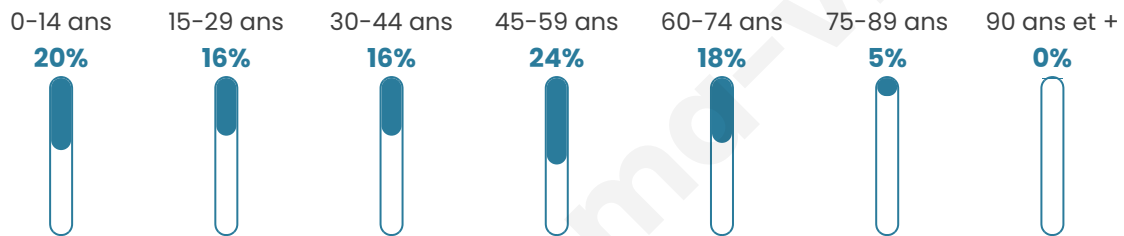

Nombre d'habitants

1 916

Age moyen

40 ans

Pop active

46.9%

Taux chômage

4.8%

Pop densité

96 h/km²

Revenu moyen

33 250 €/an

Evolution du nombre d'habitants

Sources : Institut national de la statistique et des études économiques (insee) selon Les dernières parutions officielles de 2024 portant sur les années 2020, 2021 et 2022.

Tranche d'âge

Activité professionnelle

Niveau de diplôme

Composition des ménages

Profils électoraux

Premier tour

	Emmanuel MACRON	36.48 %
	Jean-Luc MÉLENCHON	17.34 %
	Marine LE PEN	13.56 %
	Éric ZEMMOUR	7.98 %
	Valérie PÉCRESSE	7.81 %
	Yannick JADOT	6.52 %
	Nicolas DUPONT- AIGNAN	3.09 %
	Jean LASSALLE	2.92 %
	Fabien ROUSSEL	1.89 %
	Anne HIDALGO	1.03 %
	Philippe POUTOU	0.86 %
	Nathalie ARTHAUD	0.52 %