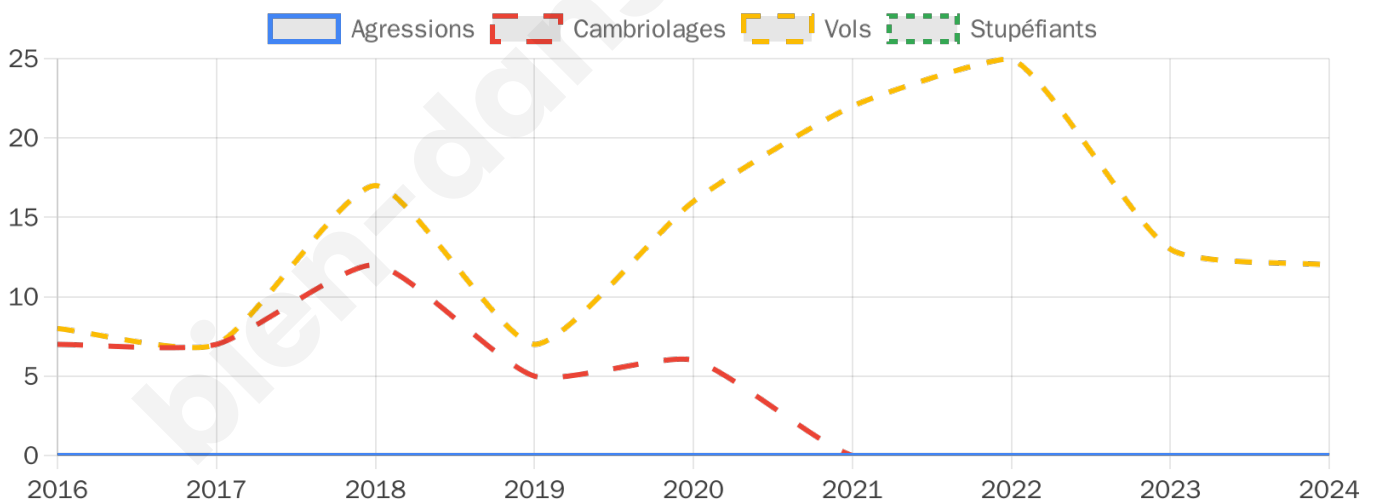

Second tour

	Emmanuel MACRON	70,11 %
	Marine LE PEN	29,89 %

1 416 inscrits

Participation : 80.23%

Votes blancs : 6.07%

Votes nuls : 1.14%

1 416 inscrits

Participation : 83.97%

Votes blancs : 1.77%

Votes nuls : 0.25%

Sécurité

Agressions physiques / sexuelles

0

Cambriolages

0

Vols / dégradations

12

Stupéfiants

0

Evolution du nombre d'infractions

Pour comparer

(en proportion du nombre d'habitants)

Sources : Bases statistiques communale, départementale et régionale de la délinquance enregistrée par la police et la gendarmerie nationales selon les dernières parutions officielles de 2025 portant sur l'année 2024 ([data.gouv](https://data.gouv.fr)).