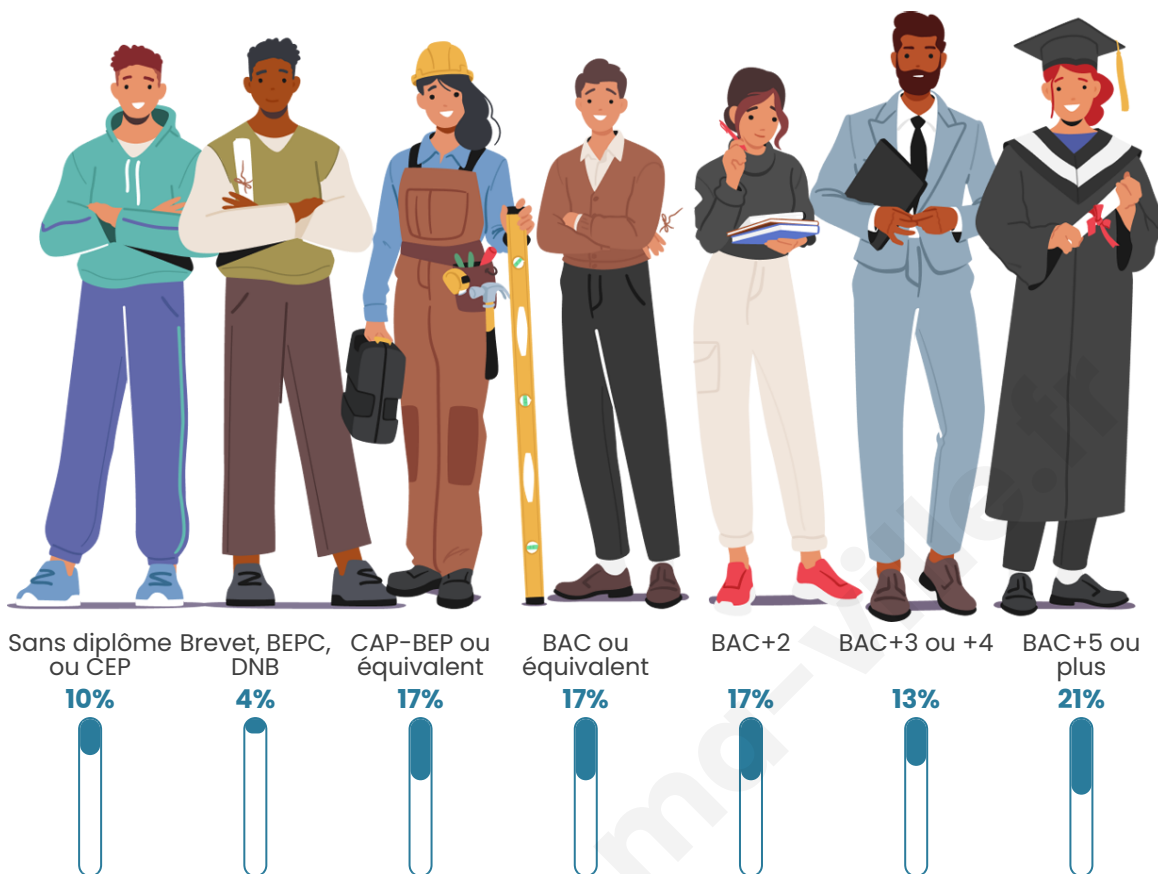

Nombre d'habitants

1 916

Age moyen

40 ans

Pop active

46.9%

Taux chômage

4.8%

Pop densité

96 h/km²

Revenu moyen

33 250 €/an

Evolution du nombre d'habitants

Sources : Institut national de la statistique et des études économiques (insee) selon Les dernières parutions officielles de 2024 portant sur les années 2020, 2021 et 2022.

Tranche d'âge

Activité professionnelle

Niveau de diplôme

Composition des ménages

Profils électoraux

Premier tour

	Emmanuel MACRON	36.48 %
	Jean-Luc MÉLENCHON	17.34 %
	Marine LE PEN	13.56 %
	Éric ZEMMOUR	7.98 %
	Valérie PÉCRESSE	7.81 %
	Yannick JADOT	6.52 %
	Nicolas DUPONT- AIGNAN	3.09 %
	Jean LASSALLE	2.92 %
	Fabien ROUSSEL	1.89 %
	Anne HIDALGO	1.03 %
	Philippe POUTOU	0.86 %
	Nathalie ARTHAUD	0.52 %