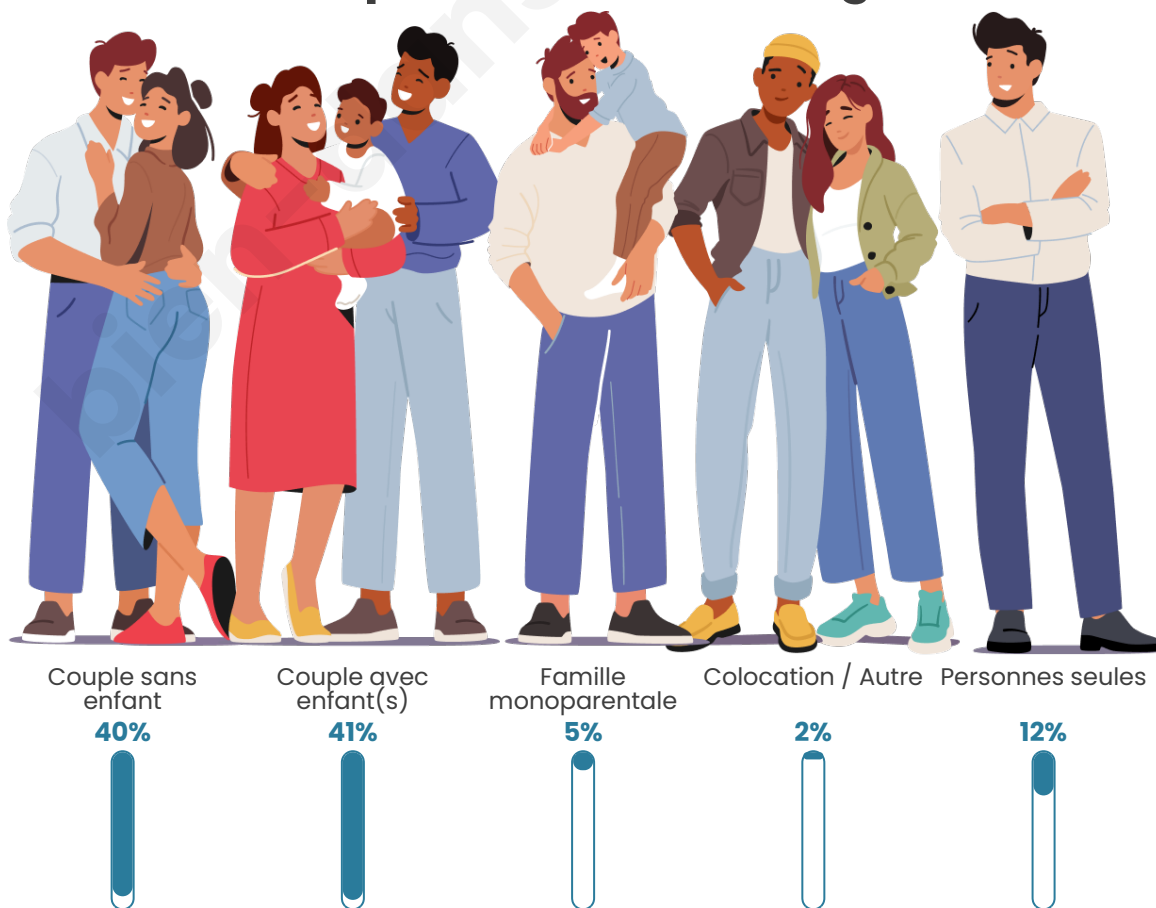

Tranche d'âge

Activité professionnelle

Niveau de diplôme

Composition des ménages

Profils électoraux

Premier tour

	Emmanuel MACRON	36.48 %
	Jean-Luc MÉLENCHON	17.34 %
	Marine LE PEN	13.56 %
	Éric ZEMMOUR	7.98 %
	Valérie PÉCRESSE	7.81 %
	Yannick JADOT	6.52 %
	Nicolas DUPONT- AIGNAN	3.09 %
	Jean LASSALLE	2.92 %
	Fabien ROUSSEL	1.89 %
	Anne HIDALGO	1.03 %
	Philippe POUTOU	0.86 %
	Nathalie ARTHAUD	0.52 %