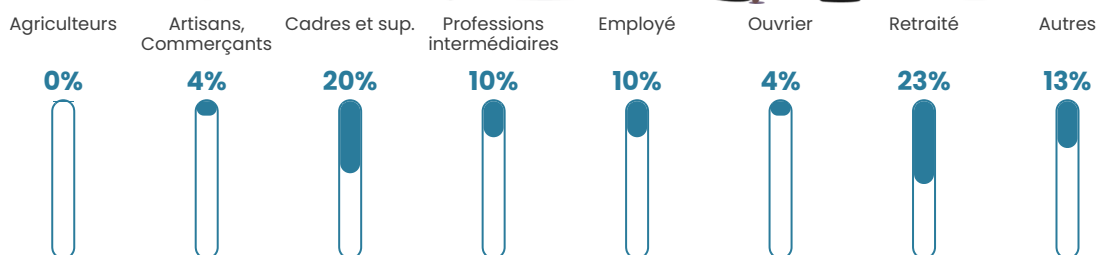

Pop densité

96 h/km²

Revenu moyen

33 250 €/an

Evolution du nombre d'habitants

Sources : Institut national de la statistique et des études économiques (insee) selon Les dernières parutions officielles de 2024 portant sur les années 2020, 2021 et 2022.

Tranche d'âge

Activité professionnelle

Niveau de diplôme

Composition des ménages

Profils électoraux

Premier tour

	Emmanuel MACRON	36.48 %
	Jean-Luc MÉLENCHON	17.34 %
	Marine LE PEN	13.56 %
	Éric ZEMMOUR	7.98 %
	Valérie PÉCRESSE	7.81 %
	Yannick JADOT	6.52 %
	Nicolas DUPONT- AIGNAN	3.09 %
	Jean LASSALLE	2.92 %
	Fabien ROUSSEL	1.89 %
	Anne HIDALGO	1.03 %
	Philippe POUTOU	0.86 %
	Nathalie ARTHAUD	0.52 %