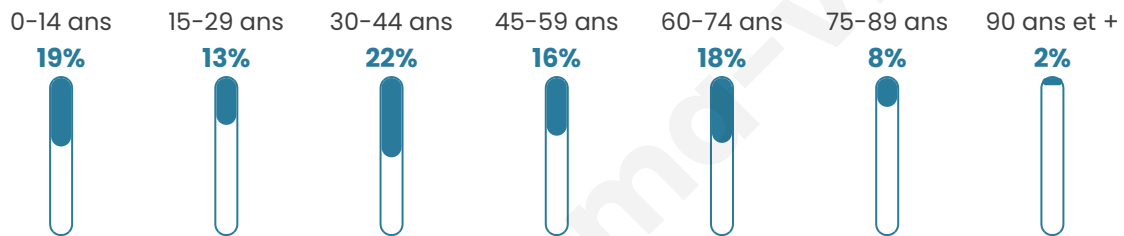

# Statistiques sur la population

Nombre d'habitants

**538**

Age moyen

**42 ans**

Pop active

**48.9%**

Taux chômage

**4.4%**

Pop densité

**54 h/km<sup>2</sup>**

Revenu moyen

**23 350 €/an**

## Evolution du nombre d'habitants

Sources : Institut national de la statistique et des études économiques (insee) selon Les dernières parutions officielles de 2024 portant sur les années 2020, 2021 et 2022.

## Tranche d'âge