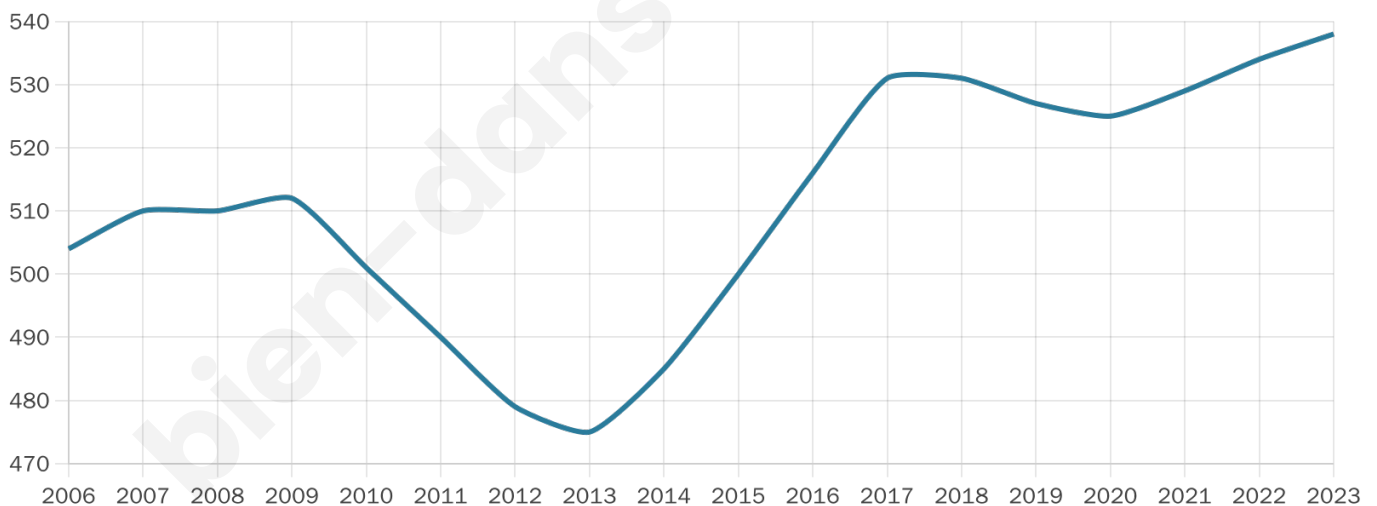

# Statistiques sur la population

Nombre d'habitants

**538**

Age moyen

**42 ans**

Pop active

**48.9%**

Taux chômage

**4.4%**

Pop densité

**54 h/km<sup>2</sup>**

Revenu moyen

**23 350 €/an**

## Evolution du nombre d'habitants

Sources : Institut national de la statistique et des études économiques (insee) selon Les dernières parutions officielles de 2024 portant sur les années 2020, 2021 et 2022.