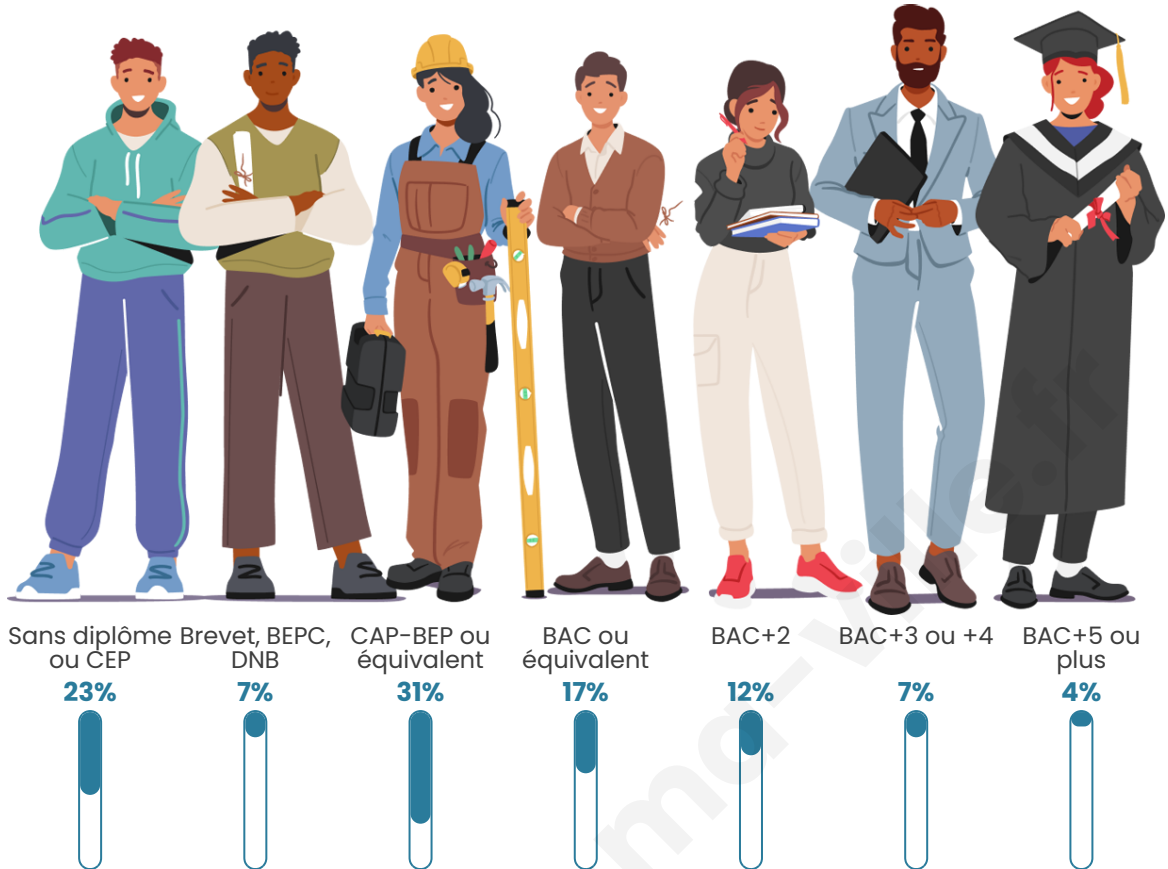

41 ans

Pop active

48.4%

Taux chômage

8.4%

Pop densité

117 h/km²

Revenu moyen

Tranche d'âge

Activité professionnelle

Niveau de diplôme

Composition des ménages

Profils électoraux

Premier tour

	Marine LE PEN	35.59 %
	Emmanuel MACRON	23.91 %
	Jean-Luc MÉLENCHON	17.47 %
	Éric ZEMMOUR	5.46 %
	Jean LASSALLE	3.38 %
	Valérie PÉCRESSÉ	3.38 %
	Nicolas DUPONT-AIGNAN	2.84 %
	Yannick JADOT	2.62 %
	Anne HIDALGO	2.40 %
	Fabien ROUSSEL	1.31 %
	Nathalie ARTHAUD	1.20 %
	Philippe POUTOU	0.44 %