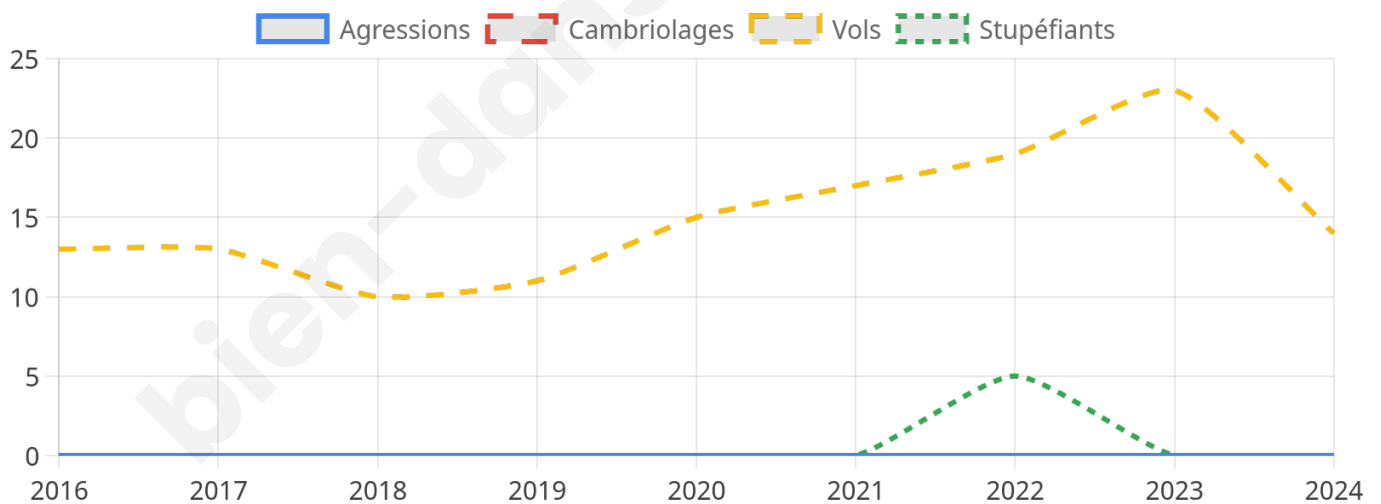

1 234 inscrits

Participation : 76.01%

Votes blancs : 1.17%

Votes nuls : 1.17%

Second tour

	Emmanuel MACRON	43,57 %
	Marine LE PEN	56,43 %

1 236 inscrits

Participation : 76.46%

Votes blancs : 4.55%

Votes nuls : 2.43%

Sécurité

Agressions physiques / sexuelles

0

Cambriolages

0

Vols / dégradations

14

Stupéfiants

0

Evolution du nombre d'infractions

Pour comparer

(en proportion du nombre d'habitants)

Sources : Bases statistiques communale, départementale et régionale de la délinquance enregistrée par la police et la gendarmerie nationales selon les dernières parutions officielles de 2025 portant sur l'année 2024 ([data.gouv](https://data.gouv.fr)).