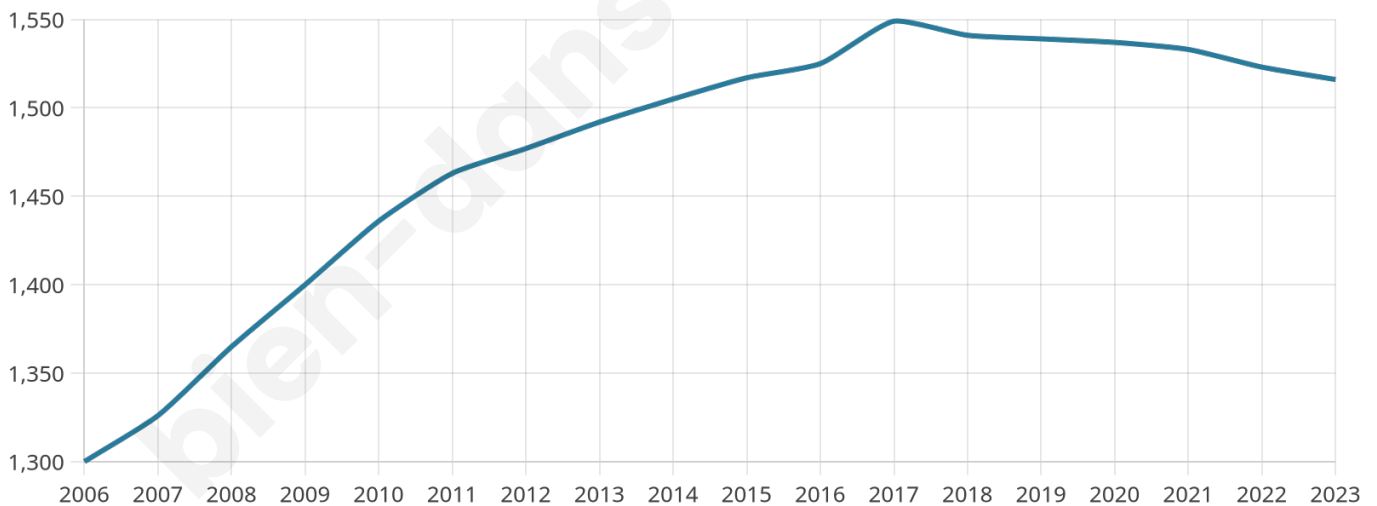

Situation géographique

i Informations clés

- **Région** : Grand Est
- **Département** : Vosges
- **Code postal** : 88140
- **Superficie** : 13 km²

Statistiques sur la population

Nombre d'habitants

1 516

Age moyen

41 ans

Pop active

48.4%

Taux chômage

8.4%

Pop densité

117 h/km²

Revenu moyen

23 400 €/an

Evolution du nombre d'habitants

Sources : Institut national de la statistique et des études économiques (insee) selon Les dernières parutions officielles de 2024 portant sur les années 2020, 2021 et 2022.