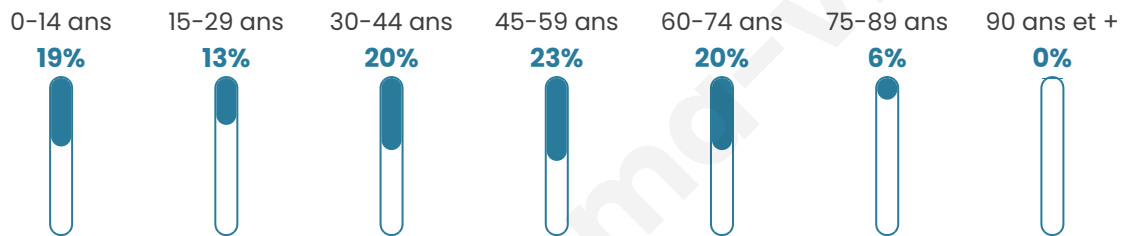

41 ans

Pop active

48.4%

Taux chômage

8.4%

Pop densité

117 h/km²

Revenu moyen

23 400 €/an

Evolution du nombre d'habitants

Sources : Institut national de la statistique et des études économiques (insee) selon Les dernières parutions officielles de 2024 portant sur les années 2020, 2021 et 2022.

Tranche d'âge

Activité professionnelle

Niveau de diplôme

Composition des ménages

Profils électoraux

Premier tour

	Marine LE PEN	35.59 %
	Emmanuel MACRON	23.91 %
	Jean-Luc MÉLENCHON	17.47 %
	Éric ZEMMOUR	5.46 %
	Jean LASSALLE	3.38 %
	Valérie PÉCRESSÉ	3.38 %
	Nicolas DUPONT-AIGNAN	2.84 %
	Yannick JADOT	2.62 %
	Anne HIDALGO	2.40 %
	Fabien ROUSSEL	1.31 %
	Nathalie ARTHAUD	1.20 %
	Philippe POUTOU	0.44 %