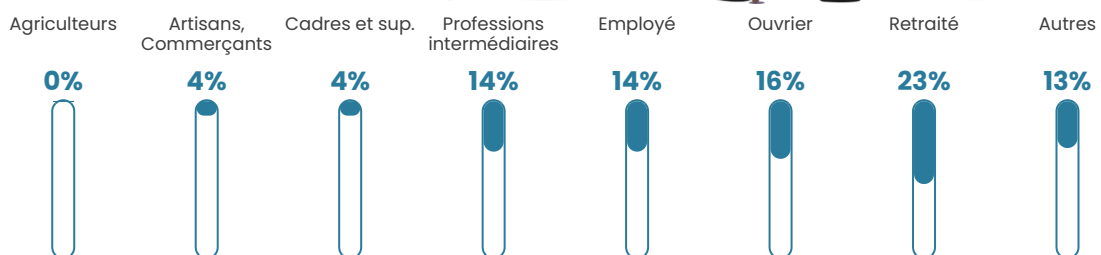

41 ans

Pop active

48.4%

Taux chômage

8.4%

Pop densité

117 h/km²

Revenu moyen

23 400 €/an

Evolution du nombre d'habitants

Sources : Institut national de la statistique et des études économiques (insee) selon Les dernières parutions officielles de 2024 portant sur les années 2020, 2021 et 2022.

Tranche d'âge

Activité professionnelle

Niveau de diplôme

Composition des ménages

Profils électoraux

Premier tour

	Marine LE PEN	35.59 %
	Emmanuel MACRON	23.91 %
	Jean-Luc MÉLENCHON	17.47 %
	Éric ZEMMOUR	5.46 %
	Jean LASSALLE	3.38 %
	Valérie PÉCRESSÉ	3.38 %
	Nicolas DUPONT-AIGNAN	2.84 %
	Yannick JADOT	2.62 %
	Anne HIDALGO	2.40 %
	Fabien ROUSSEL	1.31 %
	Nathalie ARTHAUD	1.20 %
	Philippe POUTOU	0.44 %