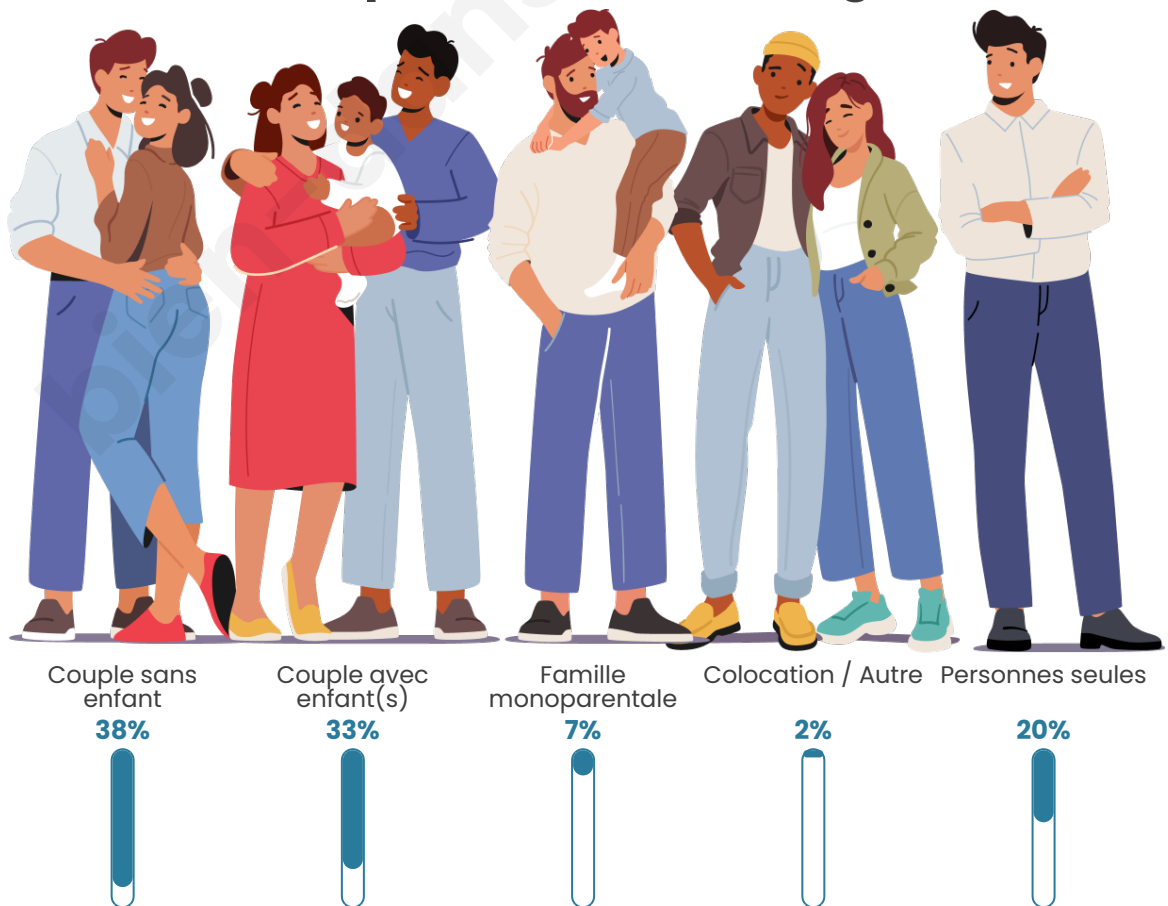

Tranche d'âge

Activité professionnelle

Niveau de diplôme

Composition des ménages

Profils électoraux

Premier tour

	Marine LE PEN	35.59 %
	Emmanuel MACRON	23.91 %
	Jean-Luc MÉLENCHON	17.47 %
	Éric ZEMMOUR	5.46 %
	Jean LASSALLE	3.38 %
	Valérie PÉCRESSÉ	3.38 %
	Nicolas DUPONT-AIGNAN	2.84 %
	Yannick JADOT	2.62 %
	Anne HIDALGO	2.40 %
	Fabien ROUSSEL	1.31 %
	Nathalie ARTHAUD	1.20 %
	Philippe POUTOU	0.44 %