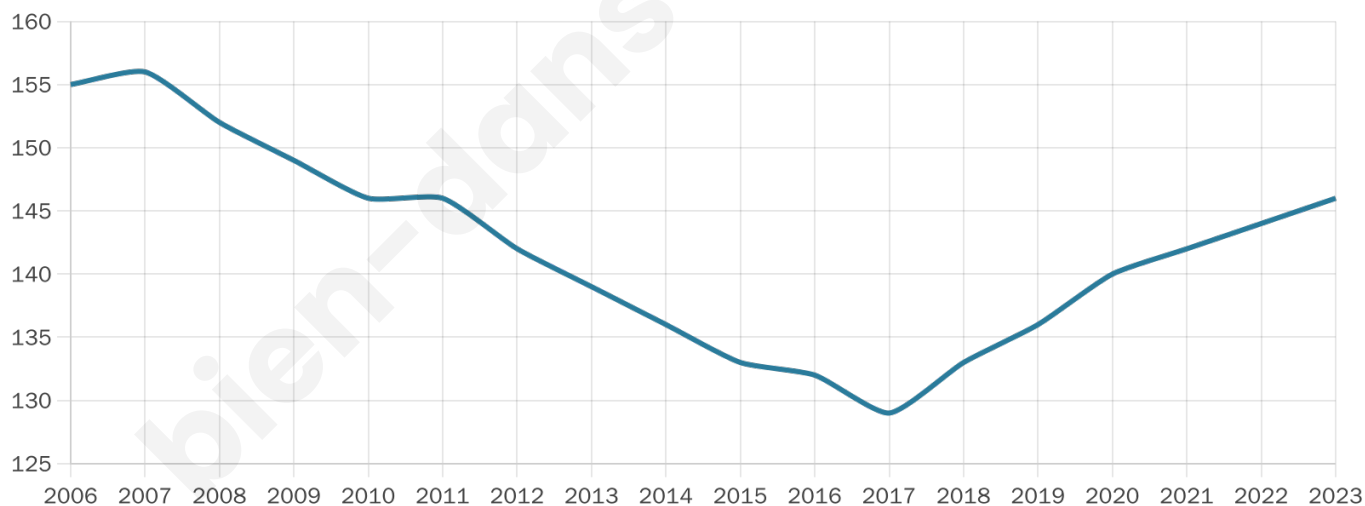

# Statistiques sur la population

Nombre d'habitants

**146**

Age moyen

**52 ans**

Pop active

**37.7%**

Taux chômage

**7.9%**

Pop densité

**18 h/km<sup>2</sup>**

Revenu moyen

**21 940 €/an**

## Evolution du nombre d'habitants

Sources : Institut national de la statistique et des études économiques (insee) selon Les dernières parutions officielles de 2024 portant sur les années 2020, 2021 et 2022.