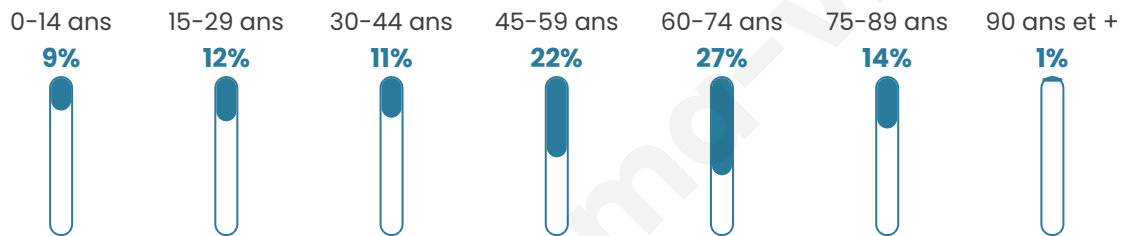

# Statistiques sur la population

Nombre d'habitants

**146**

Age moyen

**52 ans**

Pop active

**37.7%**

Taux chômage

**7.9%**

Pop densité

**18 h/km<sup>2</sup>**

Revenu moyen

**21 940 €/an**

## Evolution du nombre d'habitants

Sources : Institut national de la statistique et des études économiques (insee) selon Les dernières parutions officielles de 2024 portant sur les années 2020, 2021 et 2022.

## Tranche d'âge