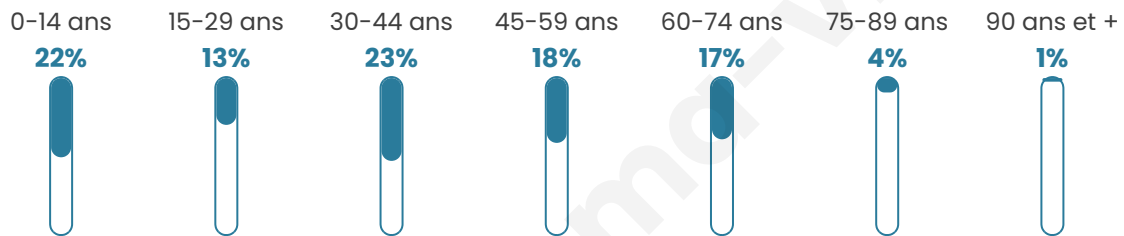

# Statistiques sur la population

Nombre d'habitants

**262**

Age moyen

**39 ans**

Pop active

**49.2%**

Taux chômage

**7.9%**

Pop densité

**44 h/km<sup>2</sup>**

Revenu moyen

**25 800 €/an**

## Evolution du nombre d'habitants

Sources : Institut national de la statistique et des études économiques (insee) selon Les dernières parutions officielles de 2024 portant sur les années 2020, 2021 et 2022.

## Tranche d'âge