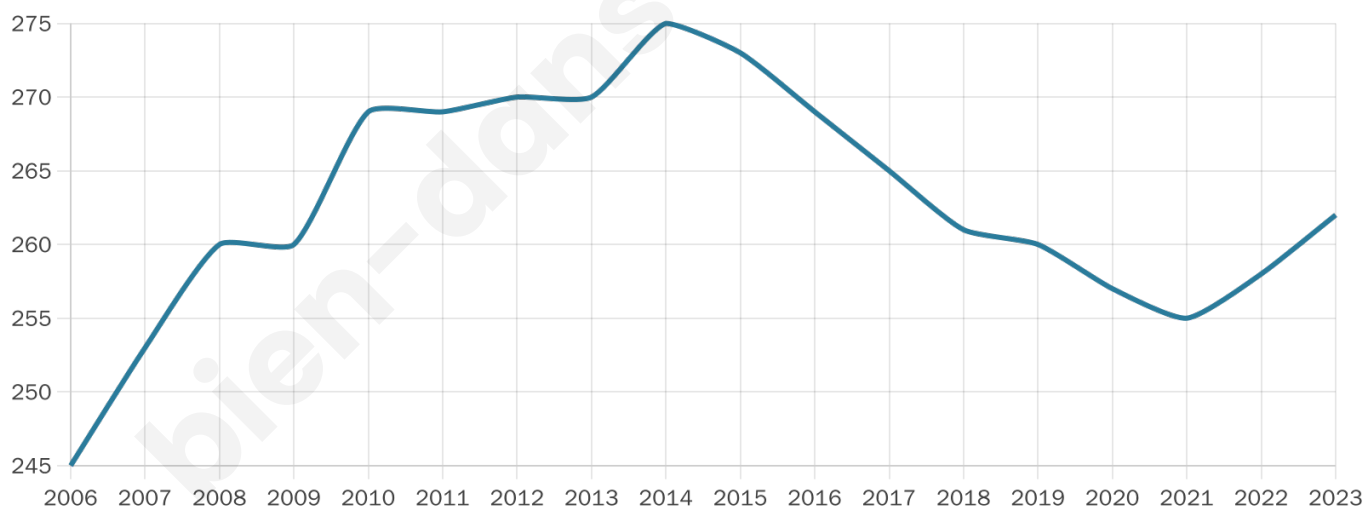

# Statistiques sur la population

Nombre d'habitants

**262**

Age moyen

**39 ans**

Pop active

**49.2%**

Taux chômage

**7.9%**

Pop densité

**44 h/km<sup>2</sup>**

Revenu moyen

**25 800 €/an**

## Evolution du nombre d'habitants

Sources : Institut national de la statistique et des études économiques (insee) selon Les dernières parutions officielles de 2024 portant sur les années 2020, 2021 et 2022.