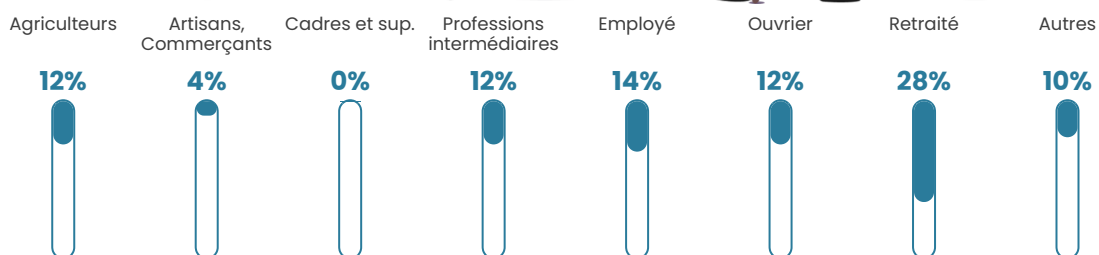

28 h/km²

Revenu moyen

23 310 €/an

Evolution du nombre d'habitants

Sources : Institut national de la statistique et des études économiques (insee) selon Les dernières parutions officielles de 2024 portant sur les années 2020, 2021 et 2022.

Tranche d'âge

Activité professionnelle

Niveau de diplôme

Composition des ménages

Profils électoraux

Premier tour

	Marine LE PEN	30.98 %
	Emmanuel MACRON	27.17 %
	Jean-Luc MÉLENCHON	10.87 %
	Éric ZEMMOUR	8.70 %
	Yannick JADOT	8.70 %
	Jean LASSALLE	4.35 %
	Valérie PÉCRESE	4.35 %
	Philippe POUTOU	1.63 %
	Nicolas DUPONT-AIGNAN	1.63 %
	Fabien ROUSSEL	1.09 %
	Anne HIDALGO	0.54 %
	Nathalie ARTHAUD	0.00 %