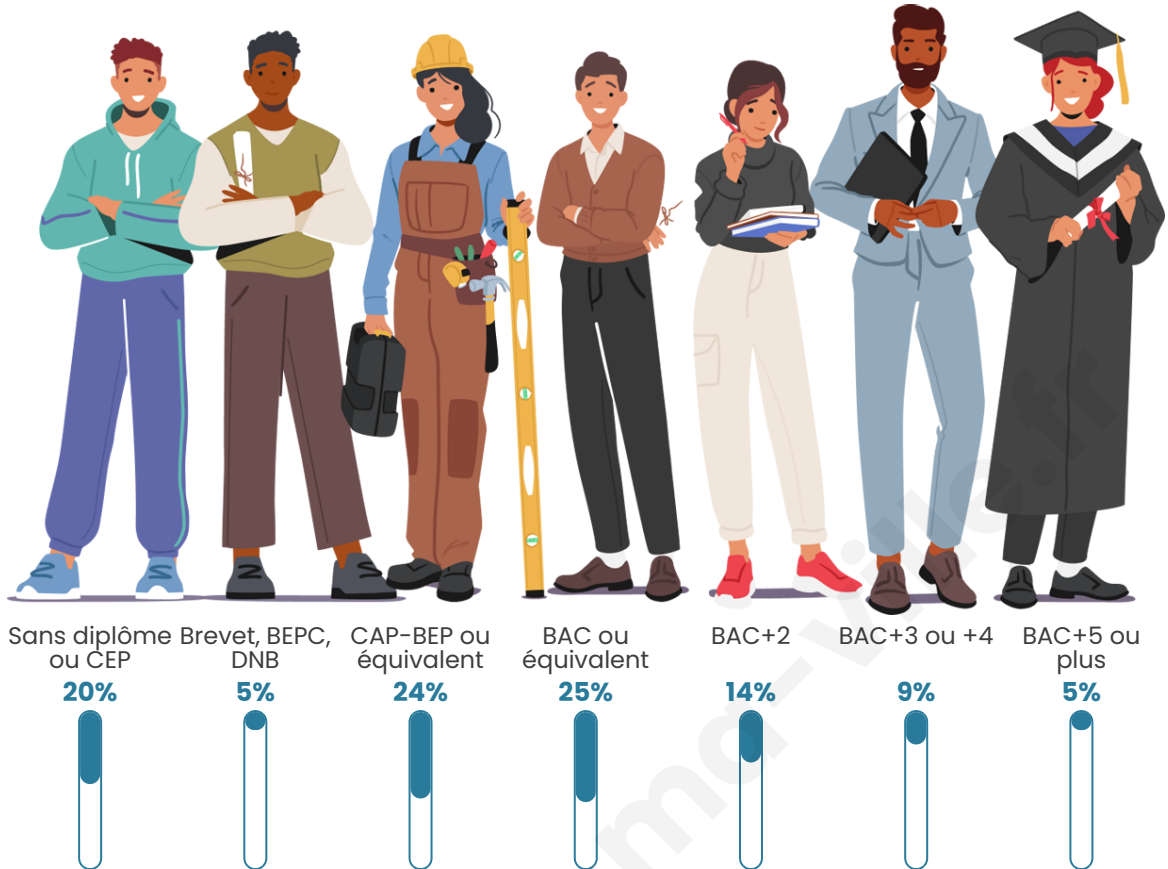

252

Age moyen

48 ans

Pop active

50%

Taux chômage

12.3%

Pop densité

Tranche d'âge

Activité professionnelle

Niveau de diplôme

Composition des ménages

Profils électoraux

Premier tour

	Marine LE PEN	30.98 %
	Emmanuel MACRON	27.17 %
	Jean-Luc MÉLENCHON	10.87 %
	Éric ZEMMOUR	8.70 %
	Yannick JADOT	8.70 %
	Jean LASSALLE	4.35 %
	Valérie PÉCRESSE	4.35 %
	Philippe POUTOU	1.63 %
	Nicolas DUPONT-AIGNAN	1.63 %
	Fabien ROUSSEL	1.09 %
	Anne HIDALGO	0.54 %
	Nathalie ARTHAUD	0.00 %