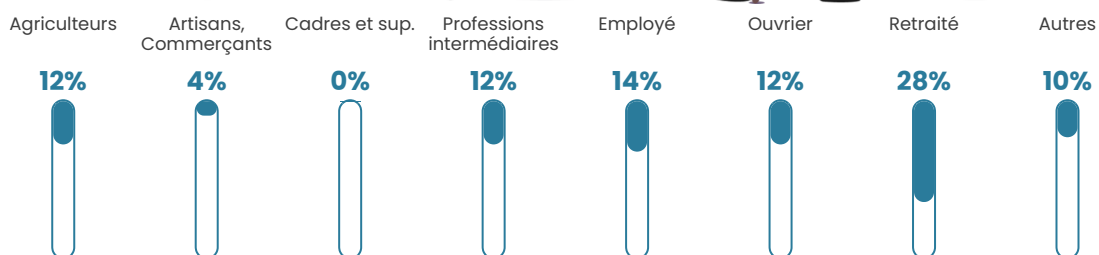

28 h/km²

Revenu moyen

23 310 €/an

Evolution du nombre d'habitants

Sources : Institut national de la statistique et des études économiques (insee) selon Les dernières parutions officielles de 2024 portant sur les années 2020, 2021 et 2022.

Tranche d'âge

Activité professionnelle

Niveau de diplôme

Composition des ménages

Profils électoraux

Premier tour

	Marine LE PEN	30.98 %
	Emmanuel MACRON	27.17 %
	Jean-Luc MÉLENCHON	10.87 %
	Éric ZEMMOUR	8.70 %
	Yannick JADOT	8.70 %
	Jean LASSALLE	4.35 %
	Valérie PÉCRESSE	4.35 %
	Philippe POUTOU	1.63 %
	Nicolas DUPONT-AIGNAN	1.63 %
	Fabien ROUSSEL	1.09 %
	Anne HIDALGO	0.54 %
	Nathalie ARTHAUD	0.00 %