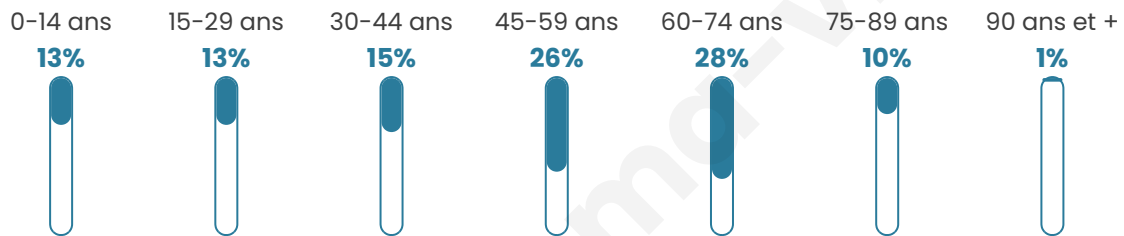

252

Age moyen

48 ans

Pop active

50%

Taux chômage

12.3%

Pop densité

28 h/km²

Revenu moyen

23 310 €/an

Evolution du nombre d'habitants

Sources : Institut national de la statistique et des études économiques (insee) selon Les dernières parutions officielles de 2024 portant sur les années 2020, 2021 et 2022.

Tranche d'âge

Activité professionnelle

Niveau de diplôme

Composition des ménages

Profils électoraux

Premier tour

	Marine LE PEN	30.98 %
	Emmanuel MACRON	27.17 %
	Jean-Luc MÉLENCHON	10.87 %
	Éric ZEMMOUR	8.70 %
	Yannick JADOT	8.70 %
	Jean LASSALLE	4.35 %
	Valérie PÉCRESE	4.35 %
	Philippe POUTOU	1.63 %
	Nicolas DUPONT-AIGNAN	1.63 %
	Fabien ROUSSEL	1.09 %
	Anne HIDALGO	0.54 %
	Nathalie ARTHAUD	0.00 %