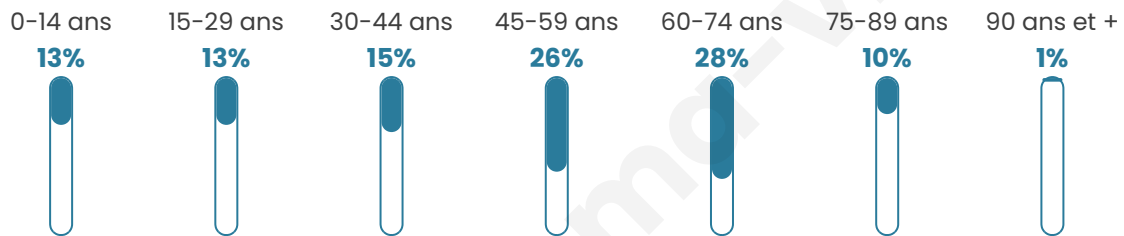

252

Age moyen

48 ans

Pop active

50%

Taux chômage

12.3%

Pop densité

28 h/km²

Revenu moyen

23 310 €/an

Evolution du nombre d'habitants

Sources : Institut national de la statistique et des études économiques (insee) selon Les dernières parutions officielles de 2024 portant sur les années 2020, 2021 et 2022.

Tranche d'âge

Activité professionnelle

Niveau de diplôme

Composition des ménages

Profils électoraux

Premier tour

	Marine LE PEN	30.98 %
	Emmanuel MACRON	27.17 %
	Jean-Luc MÉLENCHON	10.87 %
	Éric ZEMMOUR	8.70 %
	Yannick JADOT	8.70 %
	Jean LASSALLE	4.35 %
	Valérie PÉCRESSE	4.35 %
	Philippe POUTOU	1.63 %
	Nicolas DUPONT-AIGNAN	1.63 %
	Fabien ROUSSEL	1.09 %
	Anne HIDALGO	0.54 %
	Nathalie ARTHAUD	0.00 %