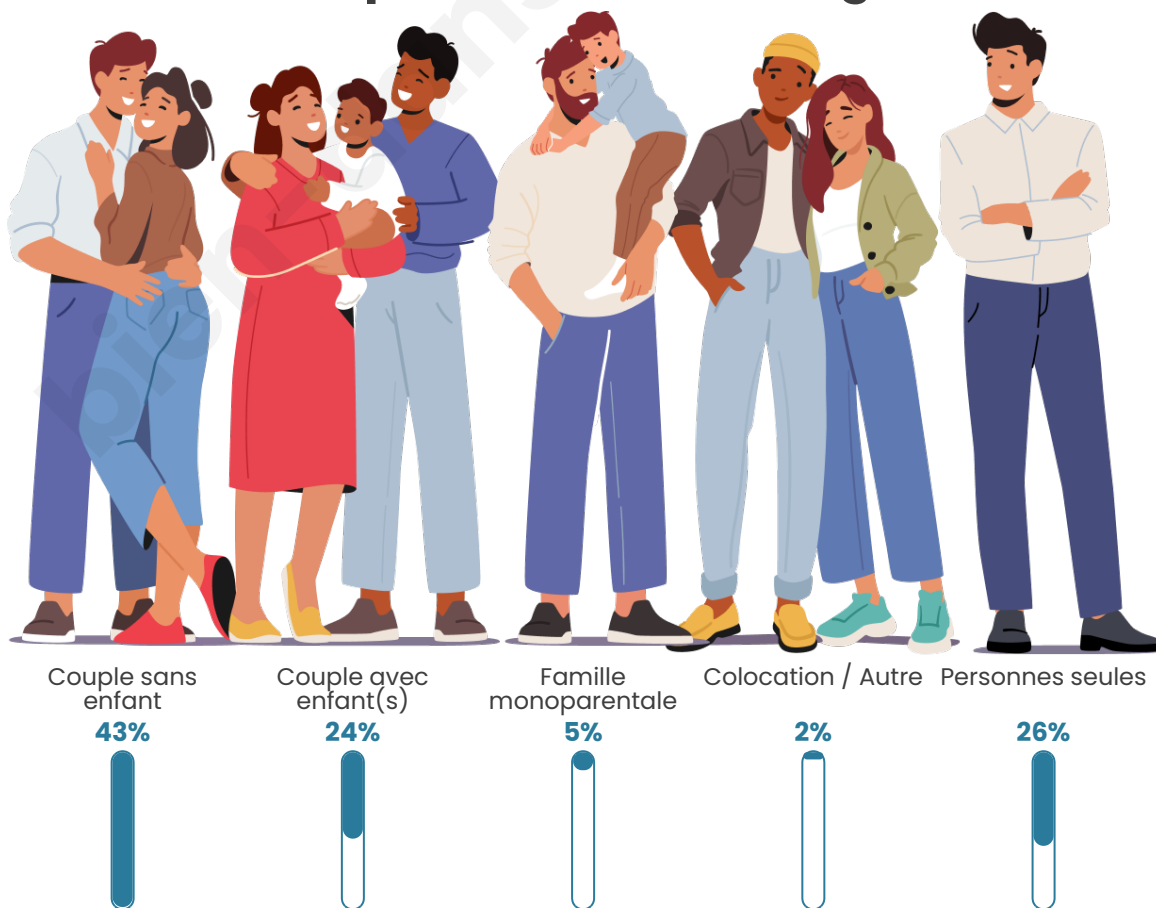

Tranche d'âge

Activité professionnelle

Niveau de diplôme

Composition des ménages

Profils électoraux

Premier tour

	Marine LE PEN	30.98 %
	Emmanuel MACRON	27.17 %
	Jean-Luc MÉLENCHON	10.87 %
	Éric ZEMMOUR	8.70 %
	Yannick JADOT	8.70 %
	Jean LASSALLE	4.35 %
	Valérie PÉCRESE	4.35 %
	Philippe POUTOU	1.63 %
	Nicolas DUPONT-AIGNAN	1.63 %
	Fabien ROUSSEL	1.09 %
	Anne HIDALGO	0.54 %
	Nathalie ARTHAUD	0.00 %