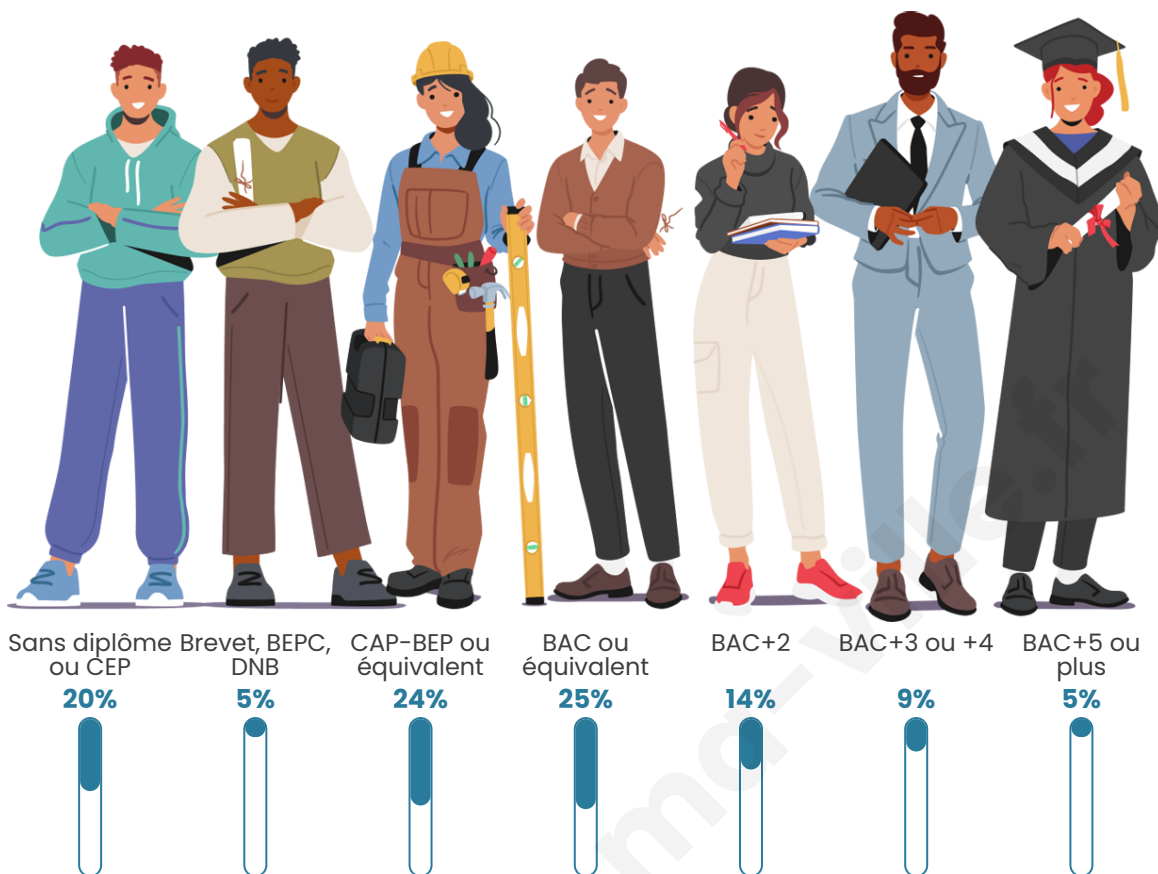

252

Age moyen

48 ans

Pop active

50%

Taux chômage

12.3%

Pop densité

Tranche d'âge

Activité professionnelle

Niveau de diplôme

Composition des ménages

Profils électoraux

Premier tour

	Marine LE PEN	30.98 %
	Emmanuel MACRON	27.17 %
	Jean-Luc MÉLENCHON	10.87 %
	Éric ZEMMOUR	8.70 %
	Yannick JADOT	8.70 %
	Jean LASSALLE	4.35 %
	Valérie PÉCRESE	4.35 %
	Philippe POUTOU	1.63 %
	Nicolas DUPONT-AIGNAN	1.63 %
	Fabien ROUSSEL	1.09 %
	Anne HIDALGO	0.54 %
	Nathalie ARTHAUD	0.00 %