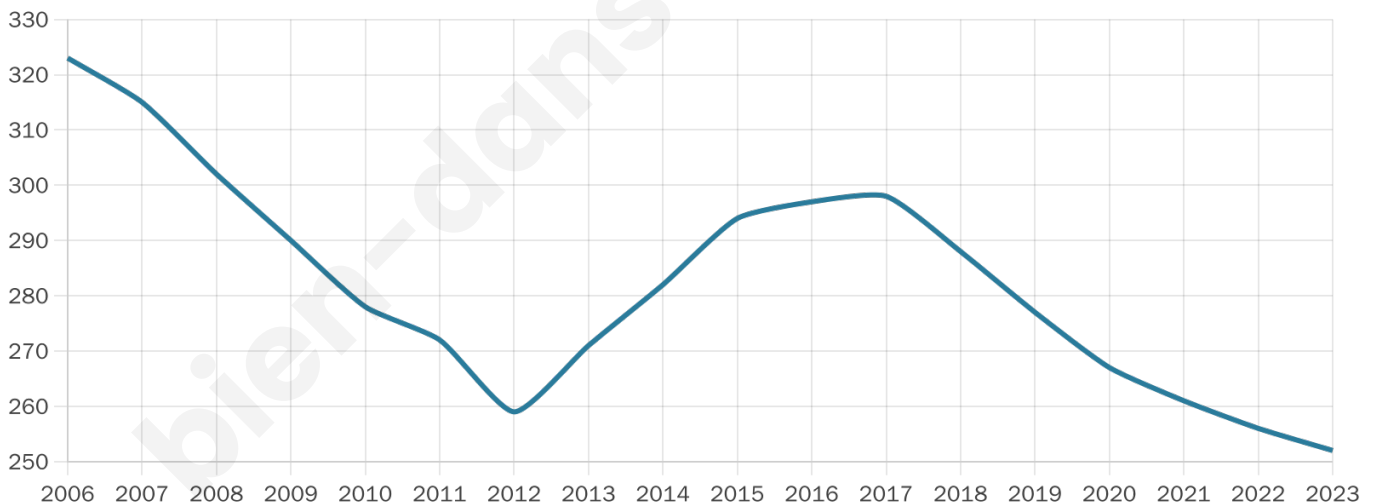

252

Age moyen

48 ans

Pop active

50%

Taux chômage

12.3%

Pop densité

28 h/km²

Revenu moyen

23 310 €/an

Evolution du nombre d'habitants

Sources : Institut national de la statistique et des études économiques (insee) selon Les dernières parutions officielles de 2024 portant sur les années 2020, 2021 et 2022.