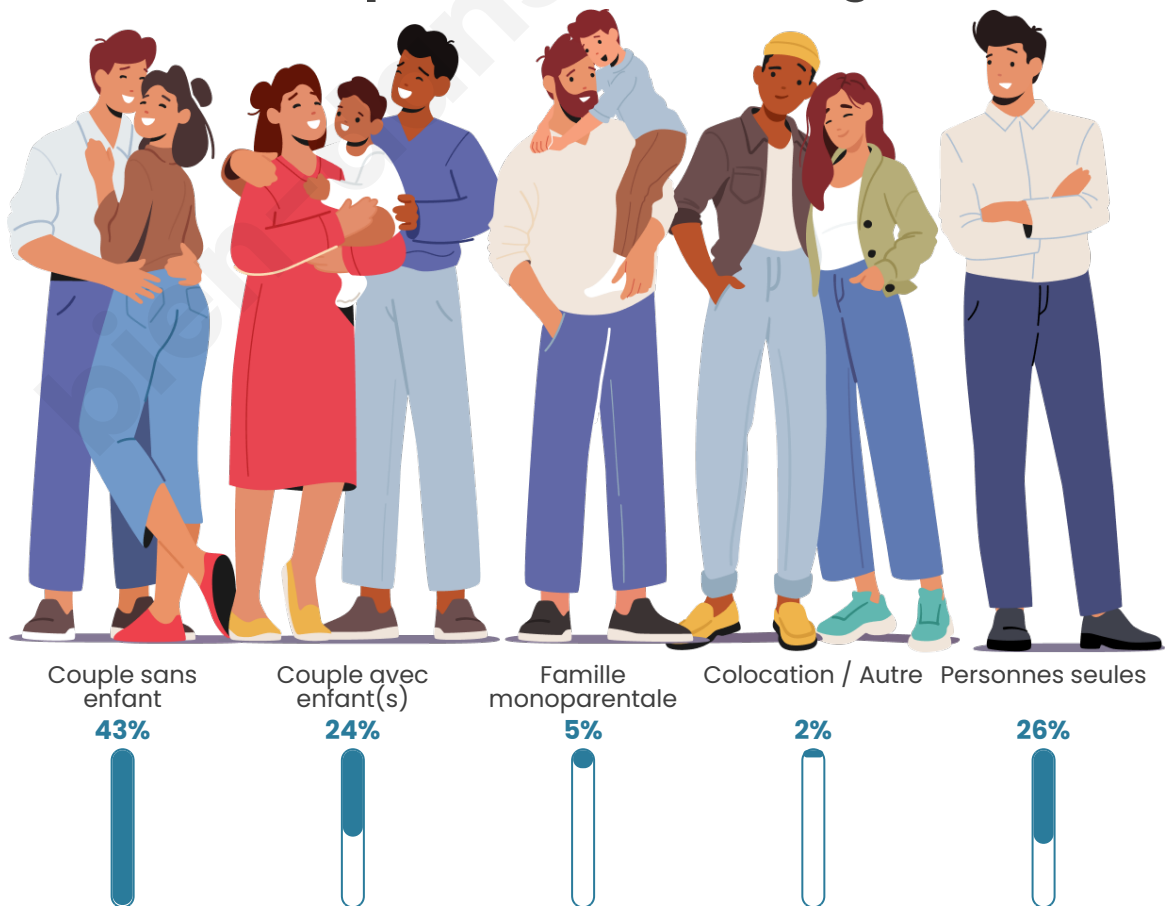

Tranche d'âge

Activité professionnelle

Niveau de diplôme

Composition des ménages

Profils électoraux

Premier tour

	Marine LE PEN	30.98 %
	Emmanuel MACRON	27.17 %
	Jean-Luc MÉLENCHON	10.87 %
	Éric ZEMMOUR	8.70 %
	Yannick JADOT	8.70 %
	Jean LASSALLE	4.35 %
	Valérie PÉCRESSE	4.35 %
	Philippe POUTOU	1.63 %
	Nicolas DUPONT-AIGNAN	1.63 %
	Fabien ROUSSEL	1.09 %
	Anne HIDALGO	0.54 %
	Nathalie ARTHAUD	0.00 %