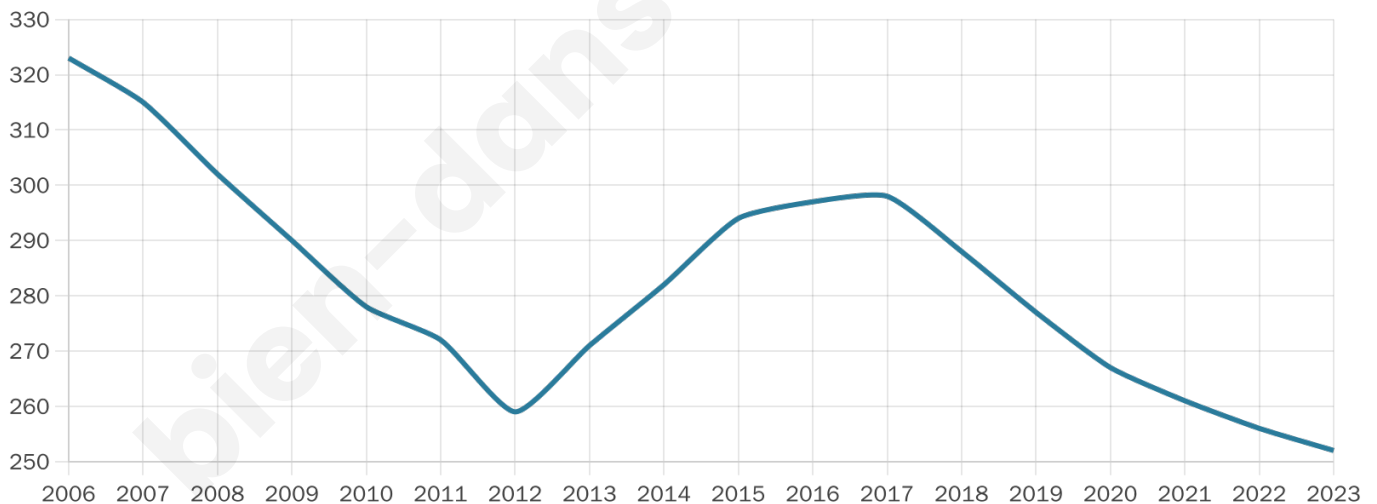

252

Age moyen

48 ans

Pop active

50%

Taux chômage

12.3%

Pop densité

28 h/km²

Revenu moyen

23 310 €/an

Evolution du nombre d'habitants

Sources : Institut national de la statistique et des études économiques (insee) selon Les dernières parutions officielles de 2024 portant sur les années 2020, 2021 et 2022.