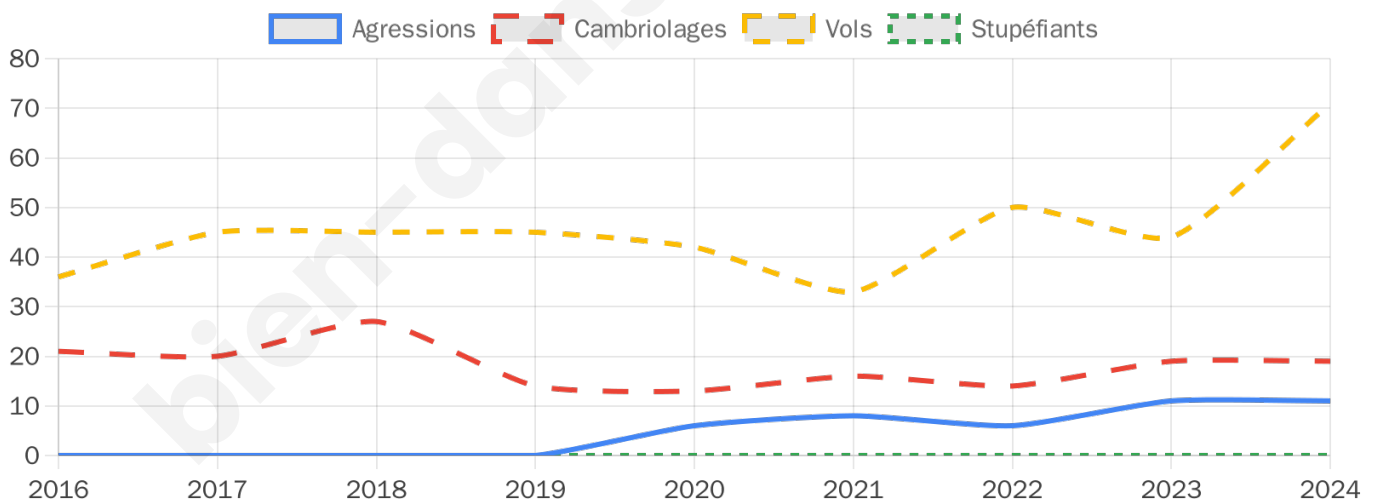

2 578 inscrits

Participation : 80.68%

Votes blancs : 2.26%

Votes nuls : 0.34%

Second tour

	Emmanuel MACRON	68,06 %
	Marine LE PEN	31,94 %

2 578 inscrits

Participation : 77.5%

Votes blancs : 7.06%

Votes nuls : 1.9%

Sécurité

Agressions physiques / sexuelles

11

Cambriolages

19

Vols / dégradations

71

Stupéfiants

0

Evolution du nombre d'infractions

Pour comparer

(en proportion du nombre d'habitants)

Sources : Bases statistiques communale, départementale et régionale de la délinquance enregistrée par la police et la gendarmerie nationales selon les dernières parutions officielles de 2025 portant sur l'année 2024 ([data.gouv](https://data.gouv.fr)).