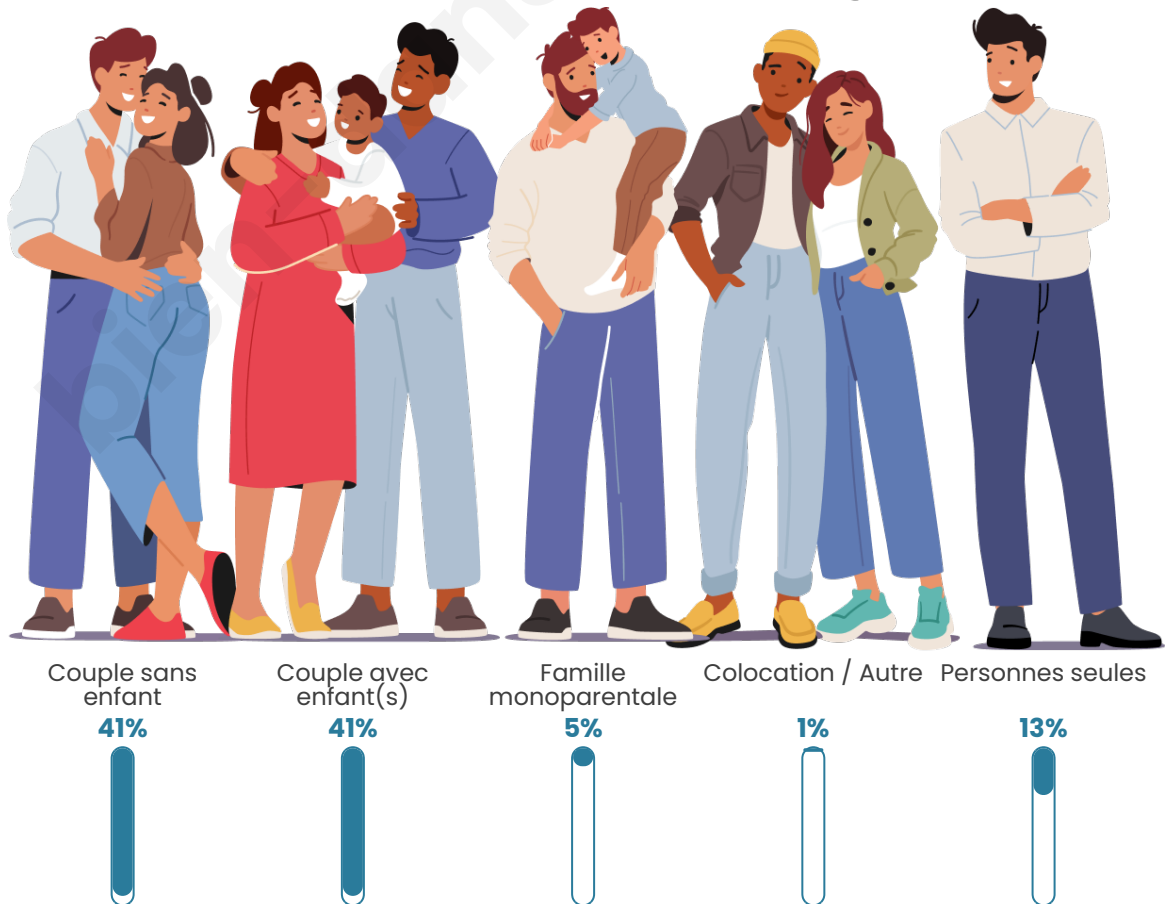

Tranche d'âge

Activité professionnelle

Niveau de diplôme

Composition des ménages

Profils électoraux

Premier tour

	Emmanuel MACRON	33.32 %
	Jean-Luc MÉLENCHON	21.13 %
	Marine LE PEN	19.20 %
	Yannick JADOT	6.76 %
	Éric ZEMMOUR	6.47 %
	Valérie PÉCRESE	3.80 %
	Fabien ROUSSEL	2.37 %
	Jean LASSALLE	2.32 %
	Nicolas DUPONT-AIGNAN	1.92 %
	Anne HIDALGO	1.33 %
	Philippe POUTOU	0.94 %
	Nathalie ARTHAUD	0.44 %