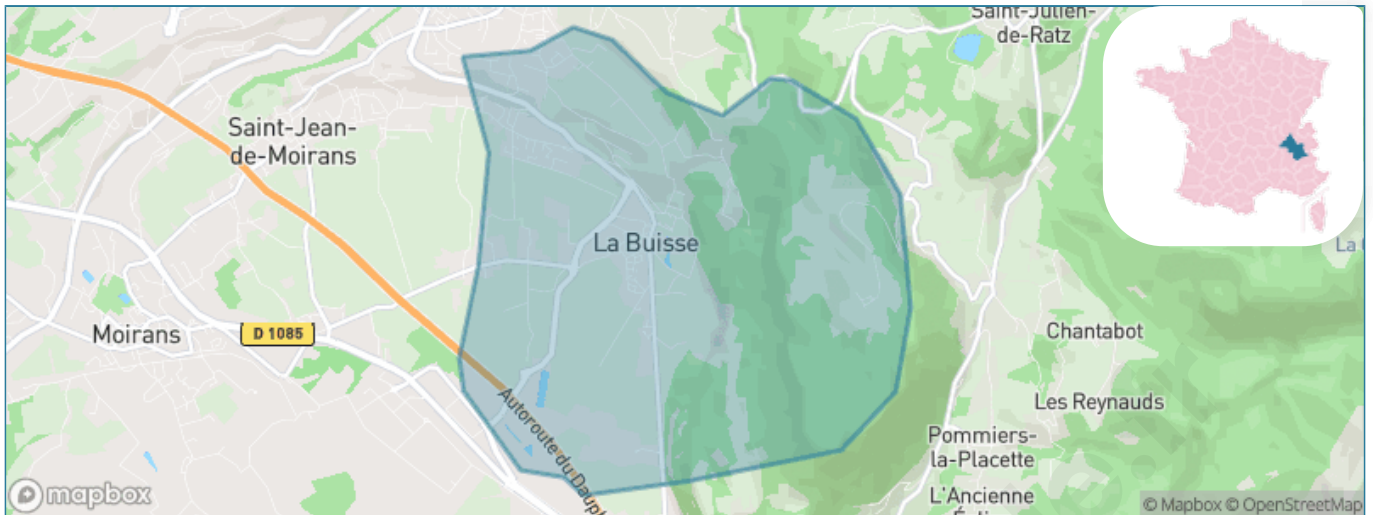

Version web

Ville de La Buisse

Présenté par

Sommaire

Situation géographique	3
Statistiques sur la population	4
Evolution du nombre d'habitants	4
Tranche d'âge	5
0-14 ans	5
15-29 ans	5
30-44 ans	5
45-59 ans	5
60-74 ans	5
75-89 ans	5
90 ans et +	5
Activité professionnelle	5
Agriculteurs	5
Artisans, Commerçants	5
Cadres et sup.	5
Professions intermédiaires	5
Employé	5
Ouvrier	5
Retraité	5
Autres	5
Niveau de diplôme	6
Sans diplôme ou CEP	6
Brevet, BEPC, DNB	6
CAP-BEP ou équivalent	6
BAC ou équivalent	6
BAC+2	6
BAC+3 ou +4	6
BAC+5 ou plus	6
Composition des ménages	6
Couple sans enfant	6
Couple avec enfant(s)	6
Famille monoparentale	6
Colocation / Autre	6
Personnes seules	6
Profils électoraux	7
Premier tour	7
Sécurité	8
Evolution du nombre d'infractions	8
Pour comparer	9
Services à la population	10
Commerce	10
Éducation	10
Villes autour de La Buisse	11
Avis sur la ville de La Buisse	12
Moyenne par critère	12
Villes autour de La Buisse	12
Répartition des avis par note	12
Répartition des avis par note	12

Situation géographique

i Informations clés

- **Région** : Auvergne-Rhône-Alpes
- **Département** : Isère
- **Code postal** : 38500
- **Superficie** : 11 km²

Statistiques sur la population

Nombre d'habitants