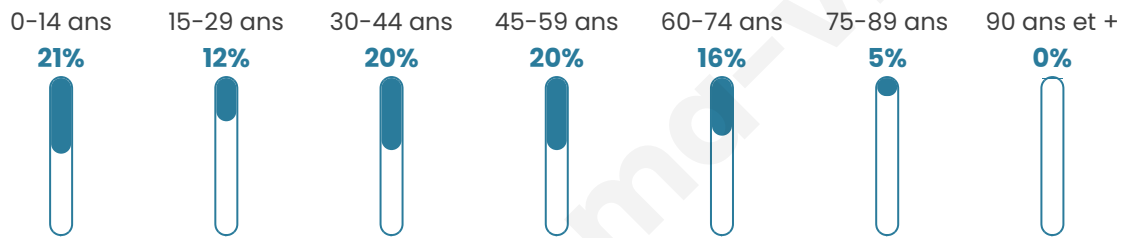

3 500

Age moyen

39 ans

Pop active

48.9%

Taux chômage

4.9%

Pop densité

318 h/km²

Revenu moyen

28 170 €/an

Evolution du nombre d'habitants

Sources : Institut national de la statistique et des études économiques (insee) selon Les dernières parutions officielles de 2024 portant sur les années 2020, 2021 et 2022.

Tranche d'âge

Activité professionnelle

Niveau de diplôme

Composition des ménages

Profils électoraux

Premier tour

	Emmanuel MACRON	33.32 %
	Jean-Luc MÉLENCHON	21.13 %
	Marine LE PEN	19.20 %
	Yannick JADOT	6.76 %
	Éric ZEMMOUR	6.47 %
	Valérie PÉCRESE	3.80 %
	Fabien ROUSSEL	2.37 %
	Jean LASSALLE	2.32 %
	Nicolas DUPONT-AIGNAN	1.92 %
	Anne HIDALGO	1.33 %
	Philippe POUTOU	0.94 %
	Nathalie ARTHAUD	0.44 %