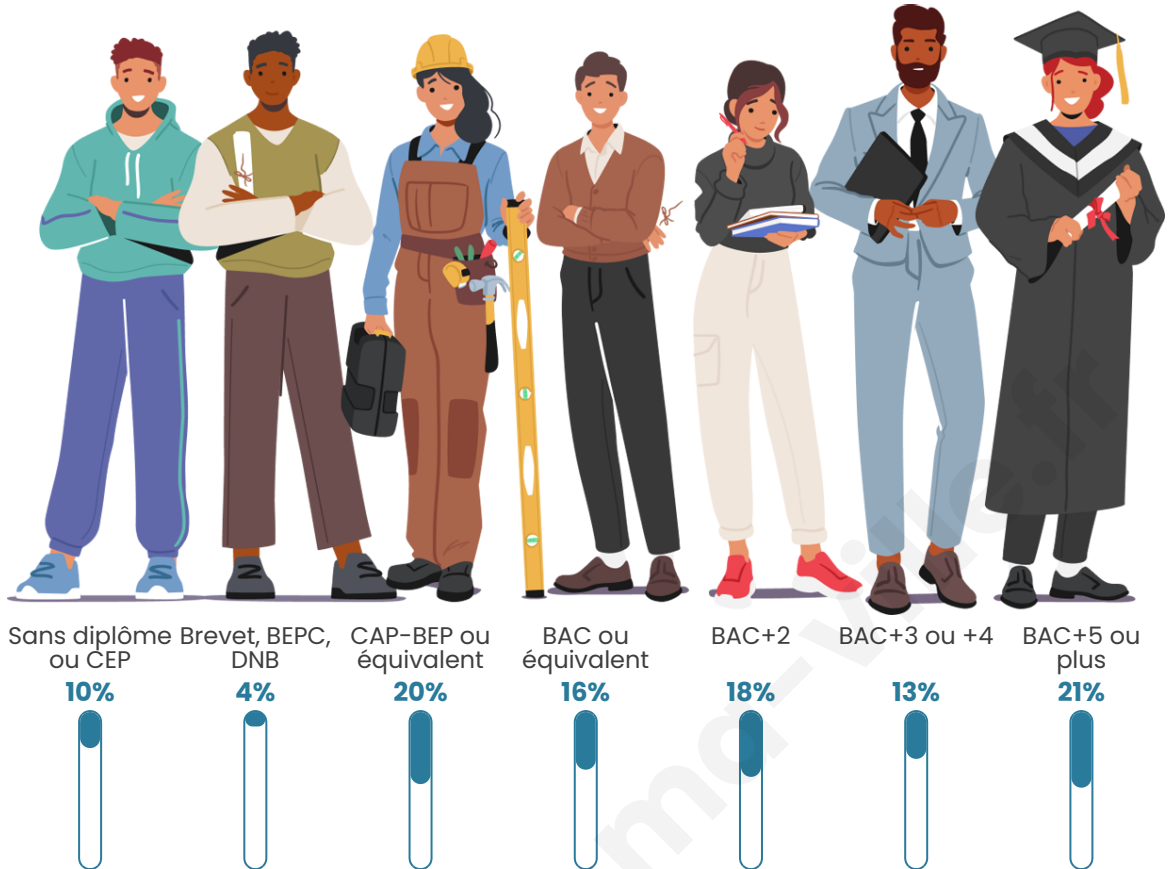

Tranche d'âge

Activité professionnelle

Niveau de diplôme

Composition des ménages

Profils électoraux

Premier tour

	Emmanuel MACRON	33.32 %
	Jean-Luc MÉLENCHON	21.13 %
	Marine LE PEN	19.20 %
	Yannick JADOT	6.76 %
	Éric ZEMMOUR	6.47 %
	Valérie PÉCRESE	3.80 %
	Fabien ROUSSEL	2.37 %
	Jean LASSALLE	2.32 %
	Nicolas DUPONT-AIGNAN	1.92 %
	Anne HIDALGO	1.33 %
	Philippe POUTOU	0.94 %
	Nathalie ARTHAUD	0.44 %