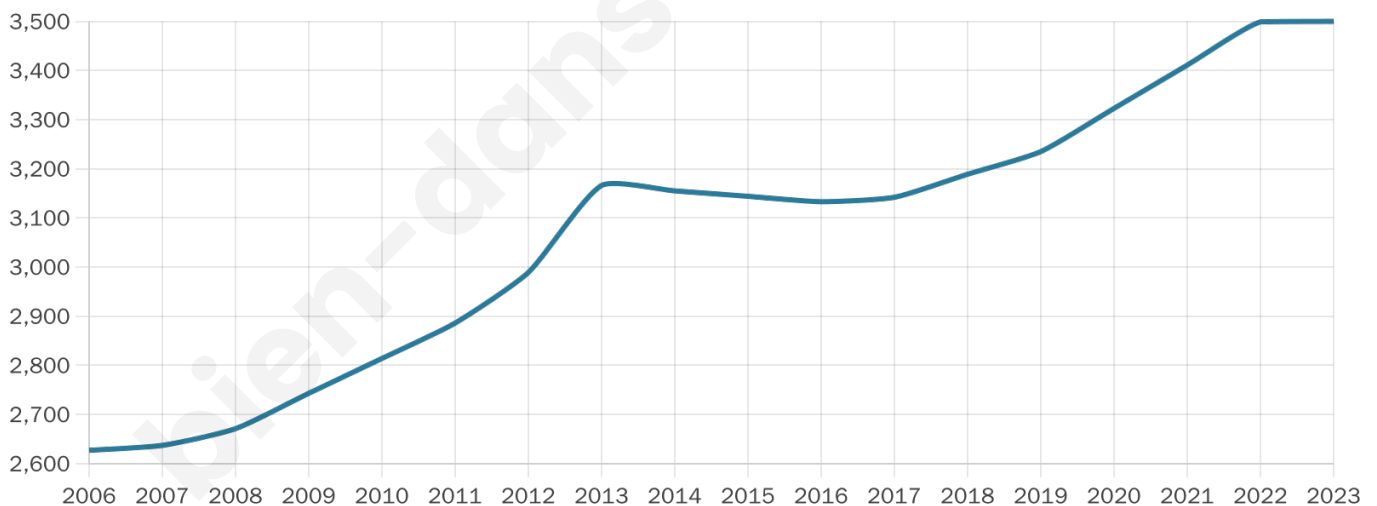

Version web

Ville de La Buisse

Présenté par

Sommaire

Situation géographique	3
Statistiques sur la population	4
Evolution du nombre d'habitants	4
Tranche d'âge	5
0-14 ans	5
15-29 ans	5
30-44 ans	5
45-59 ans	5
60-74 ans	5
75-89 ans	5
90 ans et +	5
Activité professionnelle	5
Agriculteurs	5
Artisans, Commerçants	5
Cadres et sup.	5
Professions intermédiaires	5
Employé	5
Ouvrier	5
Retraité	5
Autres	5
Niveau de diplôme	6
Sans diplôme ou CEP	6
Brevet, BEPC, DNB	6
CAP-BEP ou équivalent	6
BAC ou équivalent	6
BAC+2	6
BAC+3 ou +4	6
BAC+5 ou plus	6
Composition des ménages	6
Couple sans enfant	6
Couple avec enfant(s)	6
Famille monoparentale	6
Colocation / Autre	6
Personnes seules	6
Profils électoraux	7
Premier tour	7
Sécurité	8
Evolution du nombre d'infractions	8
Pour comparer	9
Services à la population	10
Commerce	10
Éducation	10
Villes autour de La Buisse	11
Avis sur la ville de La Buisse	12
Moyenne par critère	12
Villes autour de La Buisse	12
Répartition des avis par note	12
Répartition des avis par note	12

3 500

Age moyen

39 ans

Pop active

48.9%

Taux chômage

4.9%

Pop densité

318 h/km²

Revenu moyen

28 170 €/an

Evolution du nombre d'habitants

Sources : Institut national de la statistique et des études économiques (insee) selon Les dernières parutions officielles de 2024 portant sur les années 2020, 2021 et 2022.