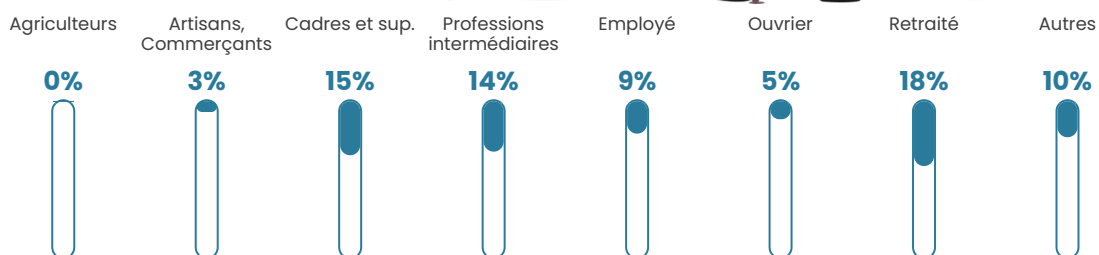

318 h/km²

Revenu moyen

28 170 €/an

Evolution du nombre d'habitants

Sources : Institut national de la statistique et des études économiques (insee) selon Les dernières parutions officielles de 2024 portant sur les années 2020, 2021 et 2022.

Tranche d'âge

Activité professionnelle

Niveau de diplôme

Composition des ménages

Profils électoraux

Premier tour

	Emmanuel MACRON	33.32 %
	Jean-Luc MÉLENCHON	21.13 %
	Marine LE PEN	19.20 %
	Yannick JADOT	6.76 %
	Éric ZEMMOUR	6.47 %
	Valérie PÉCRESE	3.80 %
	Fabien ROUSSEL	2.37 %
	Jean LASSALLE	2.32 %
	Nicolas DUPONT-AIGNAN	1.92 %
	Anne HIDALGO	1.33 %
	Philippe POUTOU	0.94 %
	Nathalie ARTHAUD	0.44 %