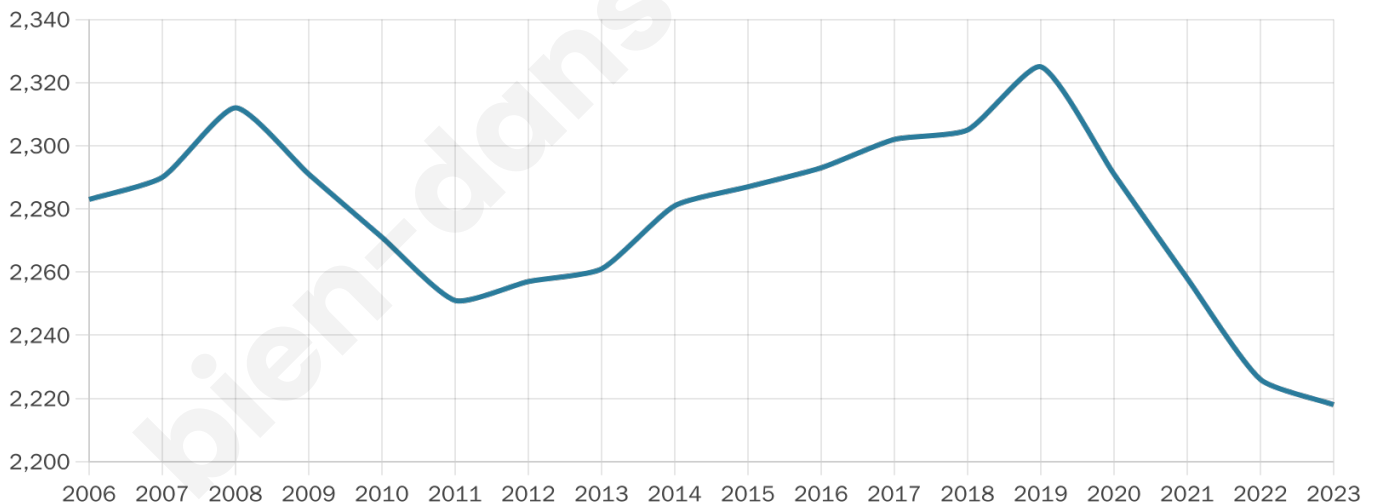

# Statistiques sur la population

Nombre d'habitants

**2 218**

Age moyen

**52 ans**

Pop active

**39.5%**

Taux chômage

**11.4%**

Pop densité

**67 h/km<sup>2</sup>**

Revenu moyen

**21 500 €/an**

## Evolution du nombre d'habitants

Sources : Institut national de la statistique et des études économiques (insee) selon Les dernières parutions officielles de 2024 portant sur les années 2020, 2021 et 2022.