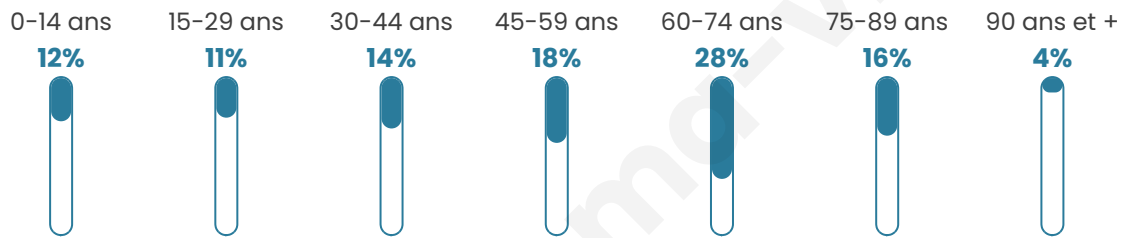

# Statistiques sur la population

Nombre d'habitants

**2 218**

Age moyen

**52 ans**

Pop active

**39.5%**

Taux chômage

**11.4%**

Pop densité

**67 h/km<sup>2</sup>**

Revenu moyen

**21 500 €/an**

## Evolution du nombre d'habitants

Sources : Institut national de la statistique et des études économiques (insee) selon Les dernières parutions officielles de 2024 portant sur les années 2020, 2021 et 2022.

## Tranche d'âge