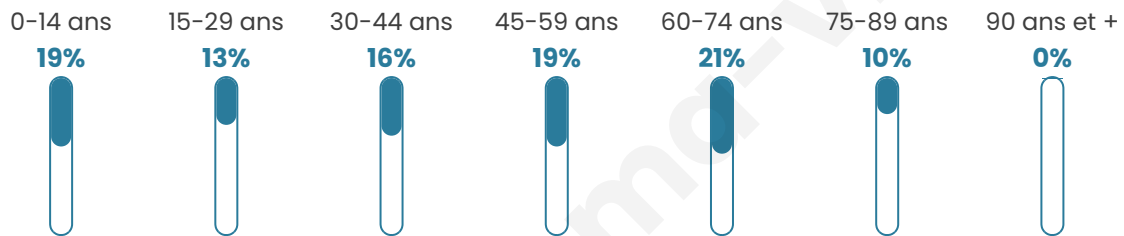

# Statistiques sur la population

Nombre d'habitants

**220**

Age moyen

**43 ans**

Pop active

**39.5%**

Taux chômage

**9.5%**

Pop densité

**31 h/km<sup>2</sup>**

Revenu moyen

**19 880 €/an**

## Evolution du nombre d'habitants

Sources : Institut national de la statistique et des études économiques (insee) selon Les dernières parutions officielles de 2024 portant sur les années 2020, 2021 et 2022.

## Tranche d'âge