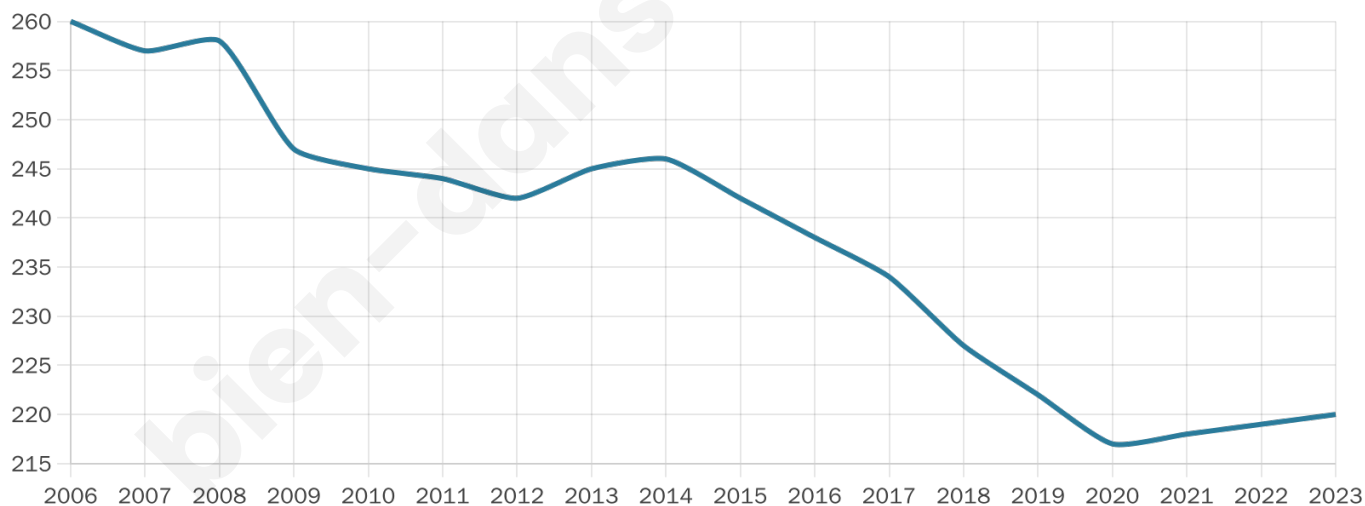

# Statistiques sur la population

Nombre d'habitants

**220**

Age moyen

**43 ans**

Pop active

**39.5%**

Taux chômage

**9.5%**

Pop densité

**31 h/km<sup>2</sup>**

Revenu moyen

**19 880 €/an**

## Evolution du nombre d'habitants

Sources : Institut national de la statistique et des études économiques (insee) selon Les dernières parutions officielles de 2024 portant sur les années 2020, 2021 et 2022.