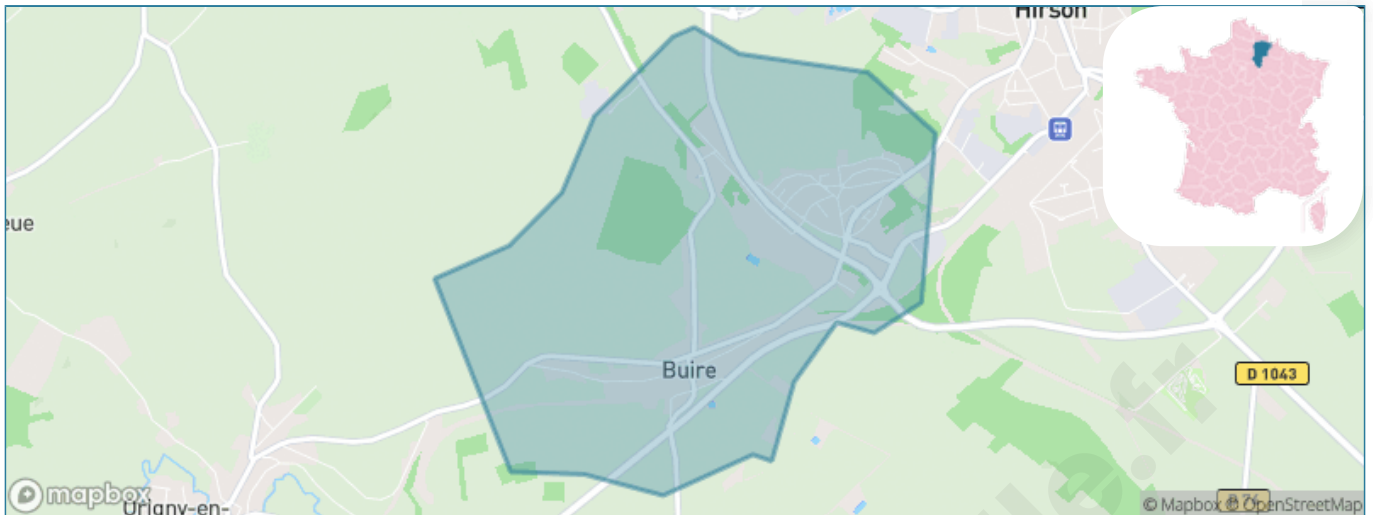

Version web

Ville de Buire

Présenté par

BIEN dans
ma **VILLE** 

Sommaire

Situation géographique	3
Statistiques sur la population	4
Evolution du nombre d'habitants	4
Tranche d'âge	5
0-14 ans	5
15-29 ans	5
30-44 ans	5
45-59 ans	5
60-74 ans	5
75-89 ans	5
90 ans et +	5
Activité professionnelle	5
Agriculteurs	5
Artisans, Commerçants	5
Cadres et sup.	5
Professions intermédiaires	5
Employé	5
Ouvrier	5
Retraité	5
Autres	5
Niveau de diplôme	6
Sans diplôme ou CEP	6
Brevet, BEPC, DNB	6
CAP-BEP ou équivalent	6
BAC ou équivalent	6
BAC+2	6
BAC+3 ou +4	6
BAC+5 ou plus	6
Composition des ménages	6
Couple sans enfant	6
Couple avec enfant(s)	6
Famille monoparentale	6
Colocation / Autre	6
Personnes seules	6
Profils électoraux	7
Premier tour	7
Sécurité	8
Evolution du nombre d'infractions	8
Pour comparer	9
Services à la population	10
Commerce	10
Éducation	10
Villes autour de Buire	12
Avis sur la ville de Buire	13
Moyenne par critère	13
Villes autour de Buire	13
Répartition des avis par note	13
Répartition des avis par note	13

Situation géographique

i Informations clés

- **Région** : Hauts-de-France
- **Département** : Aisne
- **Code postal** : 02500
- **Superficie** : 4 km²

Statistiques sur la population

Nombre d'habitants

795

Age moyen