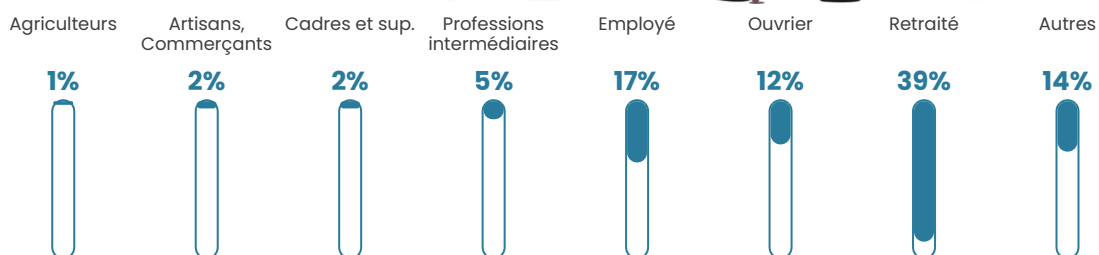

44 ans

Pop active

45.4%

Taux chômage

10.6%

Pop densité

199 h/km²

Revenu moyen

21 200 €/an

Evolution du nombre d'habitants

Sources : Institut national de la statistique et des études économiques (insee) selon Les dernières parutions officielles de 2024 portant sur les années 2020, 2021 et 2022.

Tranche d'âge

Activité professionnelle

Niveau de diplôme

Composition des ménages

Profils électoraux

Premier tour

	Marine LE PEN	45.71 %
	Emmanuel MACRON	22.10 %
	Jean-Luc MÉLENCHON	16.19 %
	Jean LASSALLE	2.86 %
	Éric ZEMMOUR	2.86 %
	Fabien ROUSSEL	2.29 %
	Yannick JADOT	2.29 %
	Nicolas DUPONT-AIGNAN	1.52 %
	Anne HIDALGO	1.14 %
	Valérie PÉCRESSE	1.14 %
	Nathalie ARTHAUD	0.95 %
	Philippe POUTOU	0.95 %