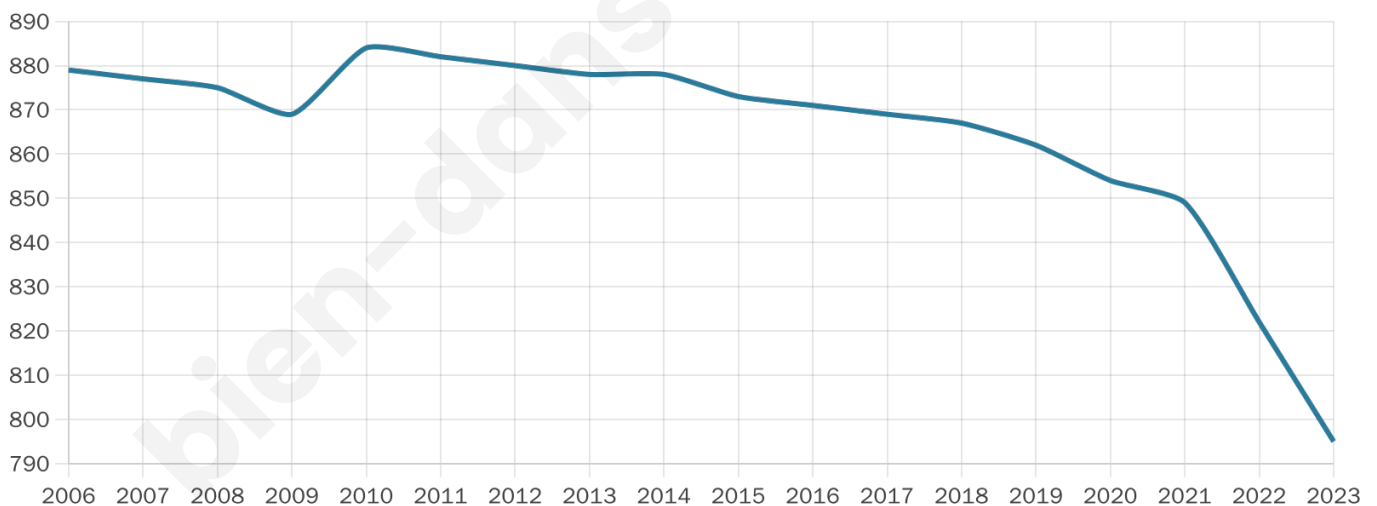

44 ans

Pop active

45.4%

Taux chômage

10.6%

Pop densité

199 h/km²

Revenu moyen

21 200 €/an

Evolution du nombre d'habitants

Sources : Institut national de la statistique et des études économiques (insee) selon Les dernières parutions officielles de 2024 portant sur les années 2020, 2021 et 2022.