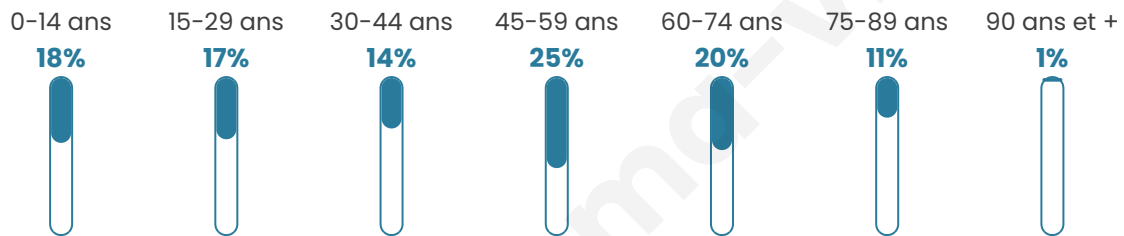

Version web

Ville de Buire

Présenté par

BIEN dans
ma **VILLE** 

Sommaire

Situation géographique	3
Statistiques sur la population	4
Evolution du nombre d'habitants	4
Tranche d'âge	5
0-14 ans	5
15-29 ans	5
30-44 ans	5
45-59 ans	5
60-74 ans	5
75-89 ans	5
90 ans et +	5
Activité professionnelle	5
Agriculteurs	5
Artisans, Commerçants	5
Cadres et sup.	5
Professions intermédiaires	5
Employé	5
Ouvrier	5
Retraité	5
Autres	5
Niveau de diplôme	6
Sans diplôme ou CEP	6
Brevet, BEPC, DNB	6
CAP-BEP ou équivalent	6
BAC ou équivalent	6
BAC+2	6
BAC+3 ou +4	6
BAC+5 ou plus	6
Composition des ménages	6
Couple sans enfant	6
Couple avec enfant(s)	6
Famille monoparentale	6
Colocation / Autre	6
Personnes seules	6
Profils électoraux	7
Premier tour	7
Sécurité	8
Evolution du nombre d'infractions	8
Pour comparer	9
Services à la population	10
Commerce	10
Éducation	10
Villes autour de Buire	12
Avis sur la ville de Buire	13
Moyenne par critère	13
Villes autour de Buire	13
Répartition des avis par note	13
Répartition des avis par note	13

44 ans

Pop active

45.4%

Taux chômage

10.6%

Pop densité

199 h/km²

Revenu moyen

21 200 €/an

Evolution du nombre d'habitants

Sources : Institut national de la statistique et des études économiques (insee) selon Les dernières parutions officielles de 2024 portant sur les années 2020, 2021 et 2022.

Tranche d'âge

Activité professionnelle

Niveau de diplôme

Composition des ménages

Profils électoraux

Premier tour

	Marine LE PEN	45.71 %
	Emmanuel MACRON	22.10 %
	Jean-Luc MÉLENCHON	16.19 %
	Jean LASSALLE	2.86 %
	Éric ZEMMOUR	2.86 %
	Fabien ROUSSEL	2.29 %
	Yannick JADOT	2.29 %
	Nicolas DUPONT-AIGNAN	1.52 %
	Anne HIDALGO	1.14 %
	Valérie PÉCRESSE	1.14 %
	Nathalie ARTHAUD	0.95 %
	Philippe POUTOU	0.95 %