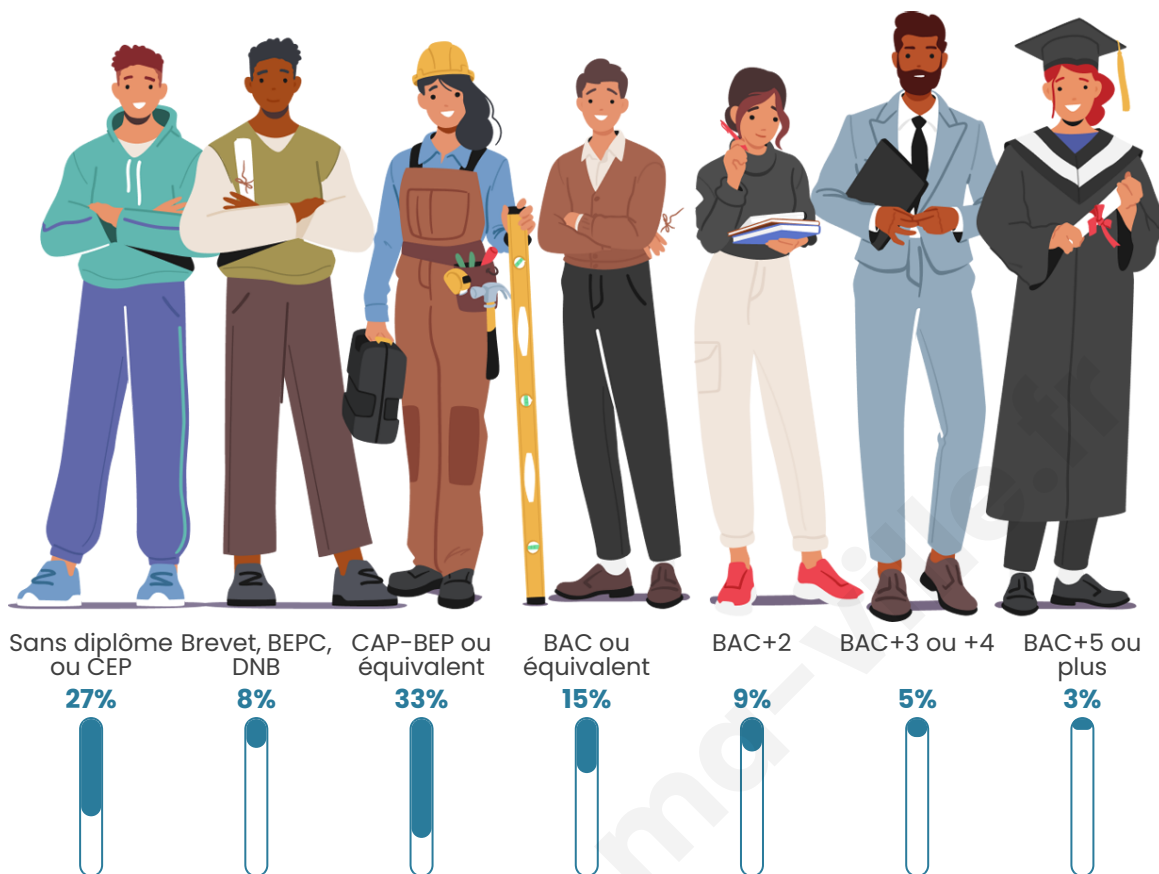

44 ans

Pop active

45.4%

Taux chômage

10.6%

Pop densité

199 h/km²

Revenu moyen

Tranche d'âge

Activité professionnelle

Niveau de diplôme

Composition des ménages

Profils électoraux

Premier tour

	Marine LE PEN	45.71 %
	Emmanuel MACRON	22.10 %
	Jean-Luc MÉLENCHON	16.19 %
	Jean LASSALLE	2.86 %
	Éric ZEMMOUR	2.86 %
	Fabien ROUSSEL	2.29 %
	Yannick JADOT	2.29 %
	Nicolas DUPONT-AIGNAN	1.52 %
	Anne HIDALGO	1.14 %
	Valérie PÉCRESSE	1.14 %
	Nathalie ARTHAUD	0.95 %
	Philippe POUTOU	0.95 %