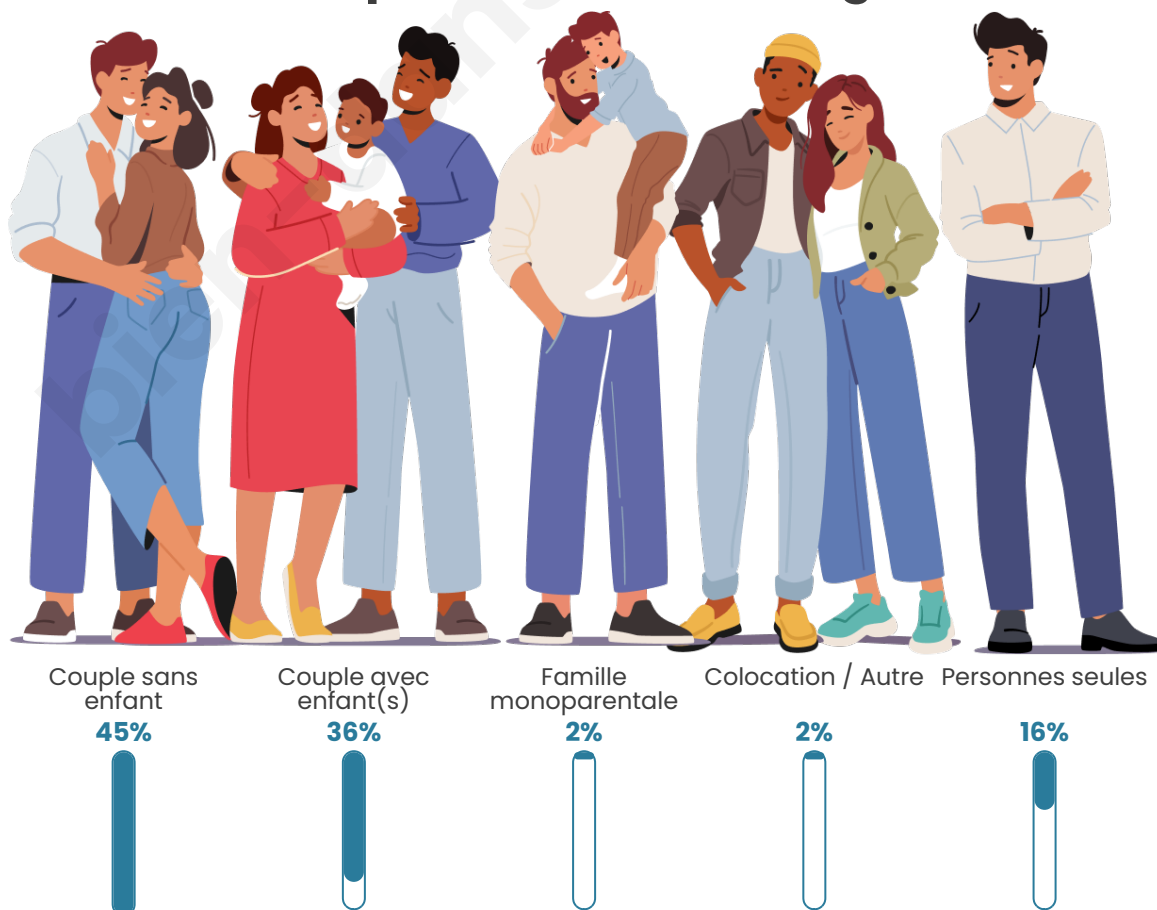

Tranche d'âge

Activité professionnelle

Niveau de diplôme

Composition des ménages

Profils électoraux

Premier tour

	Marine LE PEN	45.71 %
	Emmanuel MACRON	22.10 %
	Jean-Luc MÉLENCHON	16.19 %
	Jean LASSALLE	2.86 %
	Éric ZEMMOUR	2.86 %
	Fabien ROUSSEL	2.29 %
	Yannick JADOT	2.29 %
	Nicolas DUPONT-AIGNAN	1.52 %
	Anne HIDALGO	1.14 %
	Valérie PÉCRESSE	1.14 %
	Nathalie ARTHAUD	0.95 %
	Philippe POUTOU	0.95 %