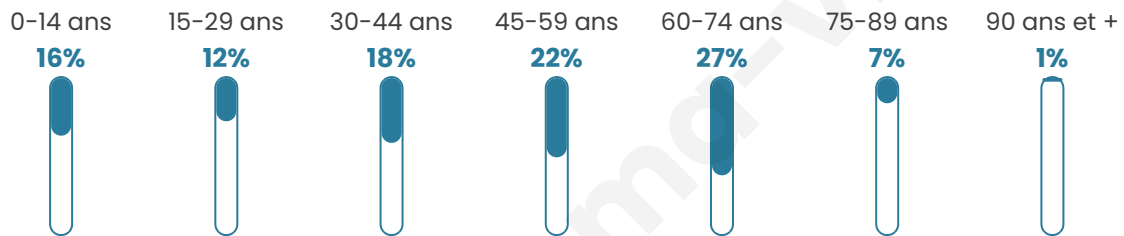

# Statistiques sur la population

Nombre d'habitants

**514**

Age moyen

**45 ans**

Pop active

**45.5%**

Taux chômage

**7.7%**

Pop densité

**73 h/km<sup>2</sup>**

Revenu moyen

**25 620 €/an**

## Evolution du nombre d'habitants

Sources : Institut national de la statistique et des études économiques (insee) selon Les dernières parutions officielles de 2024 portant sur les années 2020, 2021 et 2022.

## Tranche d'âge