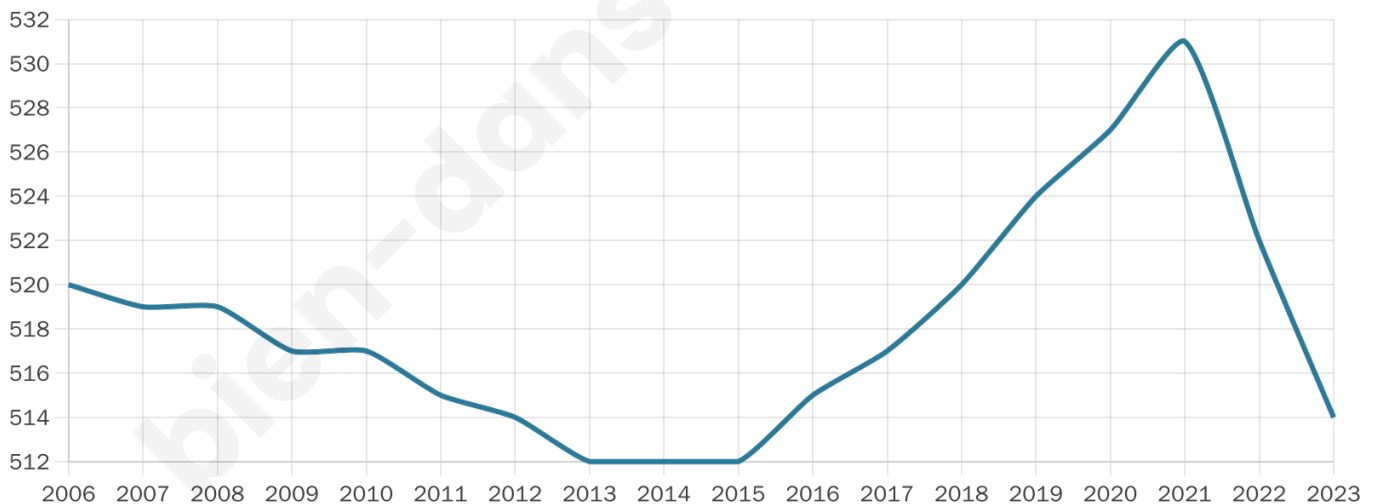

# Statistiques sur la population

Nombre d'habitants

**514**

Age moyen

**45 ans**

Pop active

**45.5%**

Taux chômage

**7.7%**

Pop densité

**73 h/km<sup>2</sup>**

Revenu moyen

**25 620 €/an**

## Evolution du nombre d'habitants

Sources : Institut national de la statistique et des études économiques (insee) selon Les dernières parutions officielles de 2024 portant sur les années 2020, 2021 et 2022.