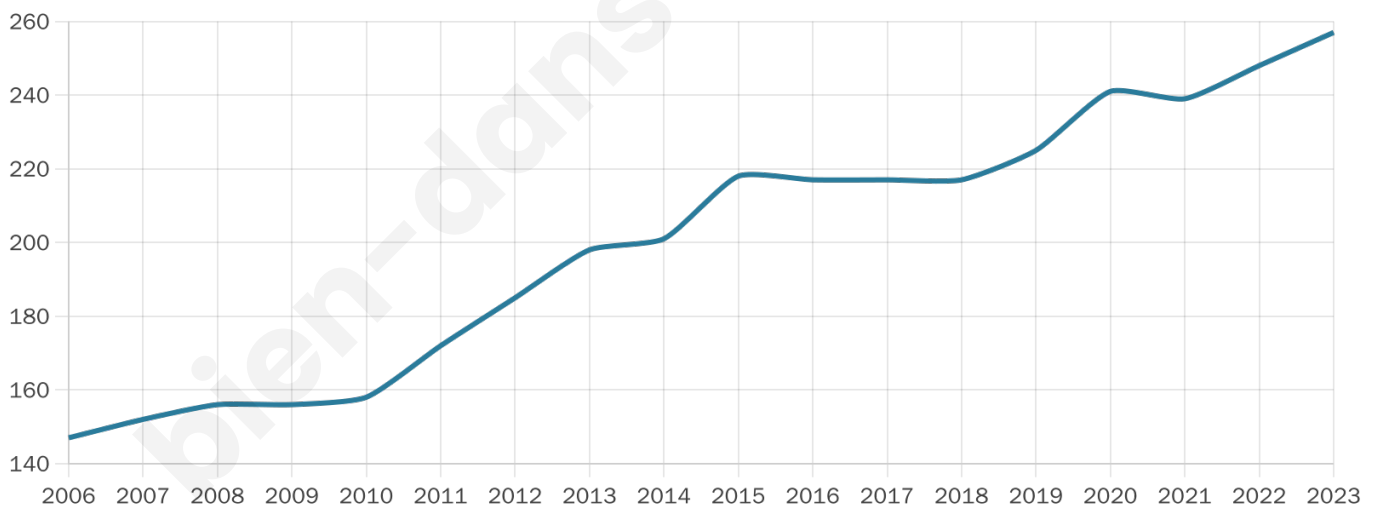

Statistiques sur la population

Nombre d'habitants

257

Age moyen

32 ans

Pop active

51.4%

Taux chômage

6.6%

Pop densité

64 h/km²

Revenu moyen

29 850 €/an

Evolution du nombre d'habitants

Sources : Institut national de la statistique et des études économiques (insee) selon Les dernières parutions officielles de 2024 portant sur les années 2020, 2021 et 2022.

Tranche d'âge

Activité professionnelle

Niveau de diplôme

Composition des ménages

Profils électoraux

Premier tour

	Emmanuel MACRON	27.05 %
	Marine LE PEN	16.39 %
	Valérie PÉCRESE	16.39 %
	Jean-Luc MÉLENCHON	11.48 %
	Jean LASSALLE	9.02 %
	Éric ZEMMOUR	5.74 %
	Yannick JADOT	4.92 %
	Nicolas DUPONT- AIGNAN	4.92 %
	Fabien ROUSSEL	2.46 %
	Philippe POUTOU	1.64 %
	Nathalie ARTHAUD	0.00 %
	Anne HIDALGO	0.00 %