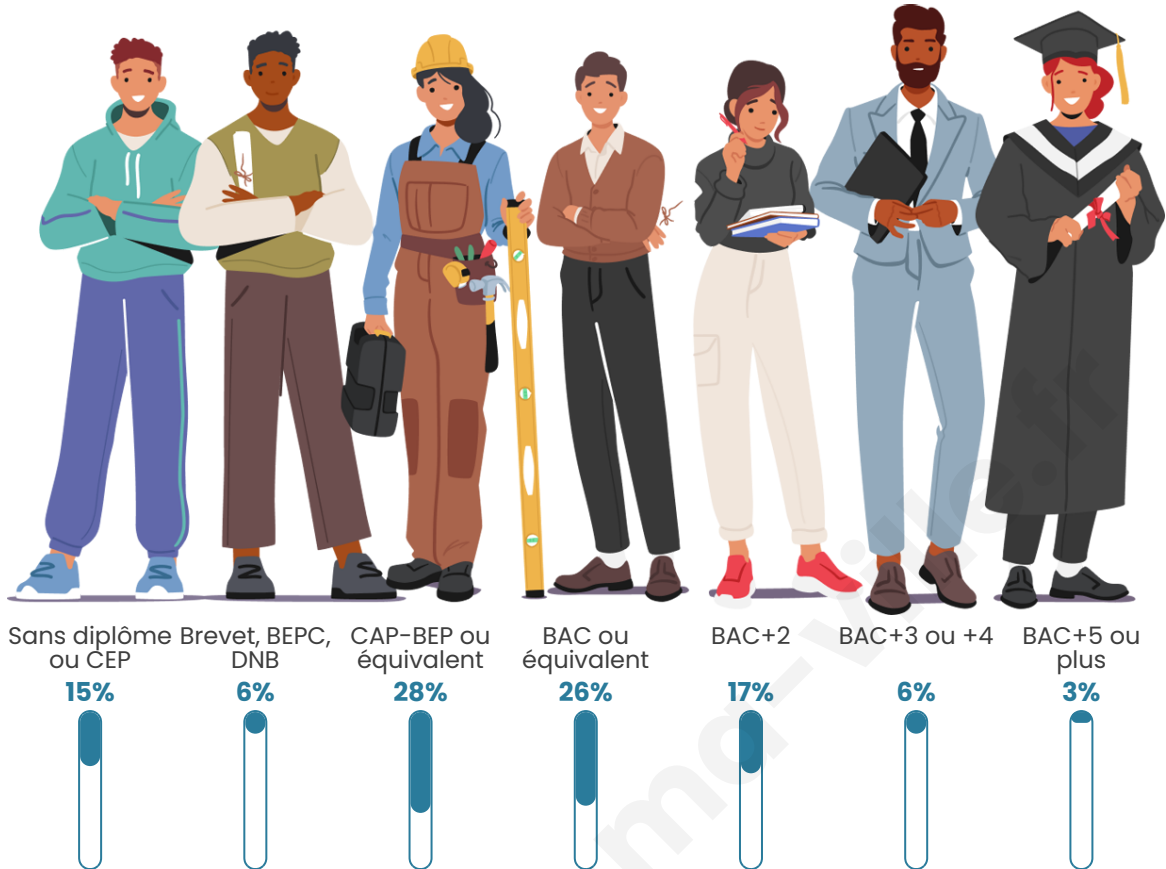

Statistiques sur la population

Nombre d'habitants

257

Age moyen

32 ans

Pop active

51.4%

Taux chômage

Tranche d'âge

Activité professionnelle

Niveau de diplôme

Composition des ménages

Profils électoraux

Premier tour

	Emmanuel MACRON	27.05 %
	Marine LE PEN	16.39 %
	Valérie PÉCRESE	16.39 %
	Jean-Luc MÉLENCHON	11.48 %
	Jean LASSALLE	9.02 %
	Éric ZEMMOUR	5.74 %
	Yannick JADOT	4.92 %
	Nicolas DUPONT- AIGNAN	4.92 %
	Fabien ROUSSEL	2.46 %
	Philippe POUTOU	1.64 %
	Nathalie ARTHAUD	0.00 %
	Anne HIDALGO	0.00 %