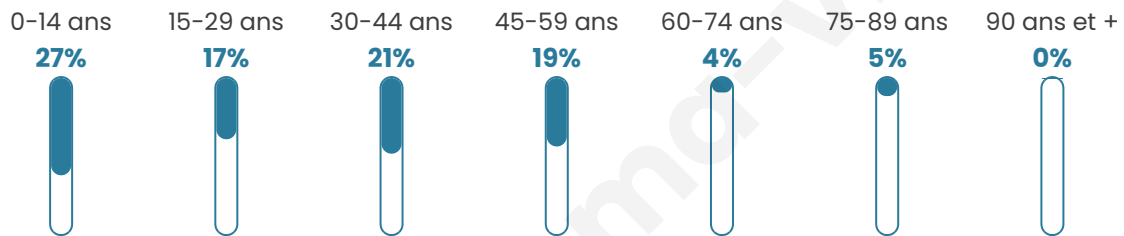

Statistiques sur la population

Nombre d'habitants

257

Age moyen

32 ans

Pop active

51.4%

Taux chômage

6.6%

Pop densité

64 h/km²

Revenu moyen

29 850 €/an

Evolution du nombre d'habitants

Sources : Institut national de la statistique et des études économiques (insee) selon Les dernières parutions officielles de 2024 portant sur les années 2020, 2021 et 2022.

Tranche d'âge

Activité professionnelle

Niveau de diplôme

Composition des ménages

Profils électoraux

Premier tour

	Emmanuel MACRON	27.05 %
	Marine LE PEN	16.39 %
	Valérie PÉCRESE	16.39 %
	Jean-Luc MÉLENCHON	11.48 %
	Jean LASSALLE	9.02 %
	Éric ZEMMOUR	5.74 %
	Yannick JADOT	4.92 %
	Nicolas DUPONT- AIGNAN	4.92 %
	Fabien ROUSSEL	2.46 %
	Philippe POUTOU	1.64 %
	Nathalie ARTHAUD	0.00 %
	Anne HIDALGO	0.00 %