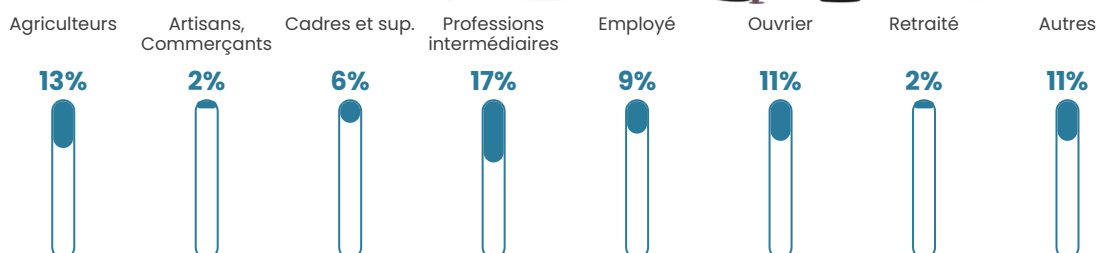

6.6%

Pop densité

64 h/km²

Revenu moyen

29 850 €/an

Evolution du nombre d'habitants

Sources : Institut national de la statistique et des études économiques (insee) selon Les dernières parutions officielles de 2024 portant sur les années 2020, 2021 et 2022.

Tranche d'âge

Activité professionnelle

Niveau de diplôme

Composition des ménages

Profils électoraux

Premier tour

	Emmanuel MACRON	27.05 %
	Marine LE PEN	16.39 %
	Valérie PÉCRESE	16.39 %
	Jean-Luc MÉLENCHON	11.48 %
	Jean LASSALLE	9.02 %
	Éric ZEMMOUR	5.74 %
	Yannick JADOT	4.92 %
	Nicolas DUPONT- AIGNAN	4.92 %
	Fabien ROUSSEL	2.46 %
	Philippe POUTOU	1.64 %
	Nathalie ARTHAUD	0.00 %
	Anne HIDALGO	0.00 %