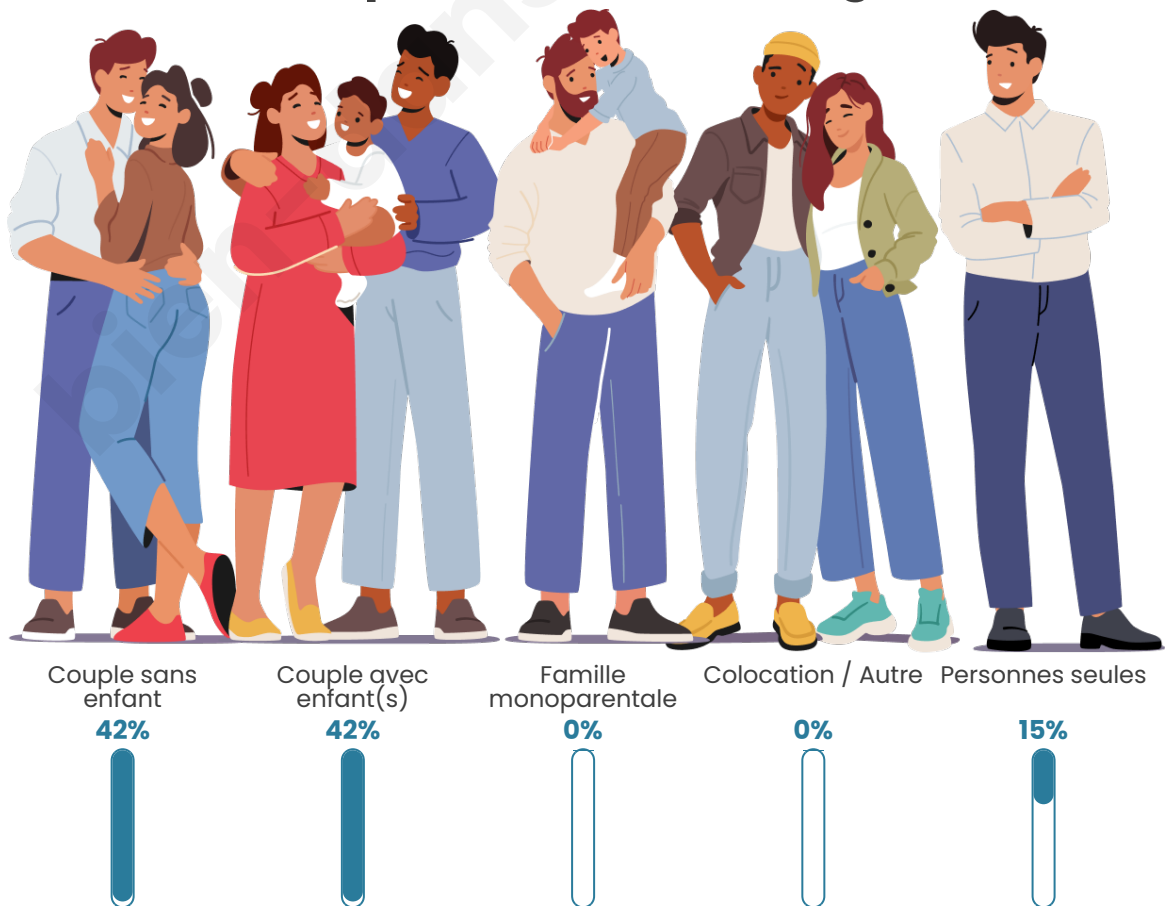

Tranche d'âge

Activité professionnelle

Niveau de diplôme

Composition des ménages

Profils électoraux

Premier tour

	Emmanuel MACRON	27.85 %
	Jean LASSALLE	25.95 %
	Marine LE PEN	18.35 %
	Jean-Luc MÉLENCHON	10.76 %
	Nicolas DUPONT- AIGNAN	5.70 %
	Éric ZEMMOUR	5.06 %
	Valérie PÉCRESSÉ	4.43 %
	Yannick JADOT	1.27 %
	Fabien ROUSSEL	0.63 %
	Nathalie ARTHAUD	0.00 %
	Anne HIDALGO	0.00 %
	Philippe POUTOU	0.00 %