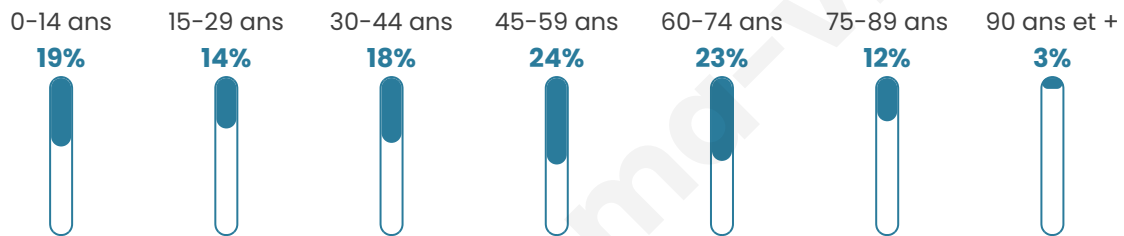

218

Age moyen

45 ans

Pop active

47.7%

Taux chômage

1.5%

Pop densité

20 h/km²

Revenu moyen

22 520 €/an

Evolution du nombre d'habitants

Sources : Institut national de la statistique et des études économiques (insee) selon Les dernières parutions officielles de 2024 portant sur les années 2020, 2021 et 2022.

Tranche d'âge

Activité professionnelle

Niveau de diplôme

Composition des ménages

Profils électoraux

Premier tour

	Emmanuel MACRON	27.85 %
	Jean LASSALLE	25.95 %
	Marine LE PEN	18.35 %
	Jean-Luc MÉLENCHON	10.76 %
	Nicolas DUPONT- AIGNAN	5.70 %
	Éric ZEMMOUR	5.06 %
	Valérie PÉCRESSÉ	4.43 %
	Yannick JADOT	1.27 %
	Fabien ROUSSEL	0.63 %
	Nathalie ARTHAUD	0.00 %
	Anne HIDALGO	0.00 %
	Philippe POUTOU	0.00 %

189 inscrits

Participation : 85.19%
Votes blancs : 1.86%
Votes nuls : 0.00%

Second tour

	Emmanuel MACRON	55,48 %
	Marine LE PEN	44,52 %

187 inscrits

Participation : 86.1%
Votes blancs : 6.83%
Votes nuls : 2.48%