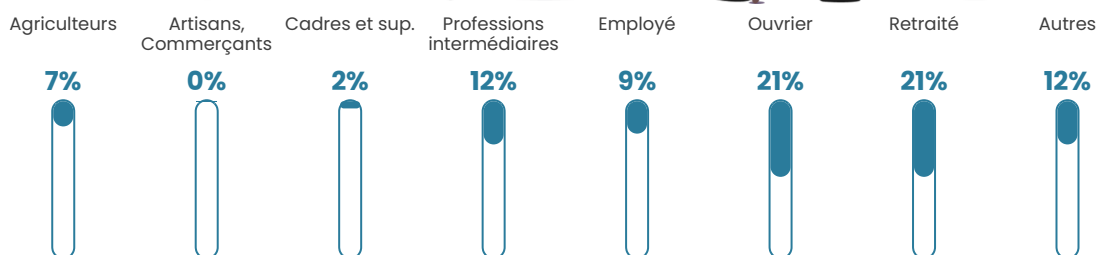

20 h/km²

Revenu moyen

22 520 €/an

Evolution du nombre d'habitants

Sources : Institut national de la statistique et des études économiques (insee) selon Les dernières parutions officielles de 2024 portant sur les années 2020, 2021 et 2022.

Tranche d'âge

Activité professionnelle

Niveau de diplôme

Composition des ménages

Profils électoraux

Premier tour

	Emmanuel MACRON	27.85 %
	Jean LASSALLE	25.95 %
	Marine LE PEN	18.35 %
	Jean-Luc MÉLENCHON	10.76 %
	Nicolas DUPONT- AIGNAN	5.70 %
	Éric ZEMMOUR	5.06 %
	Valérie PÉCRESSÉ	4.43 %
	Yannick JADOT	1.27 %
	Fabien ROUSSEL	0.63 %
	Nathalie ARTHAUD	0.00 %
	Anne HIDALGO	0.00 %
	Philippe POUTOU	0.00 %