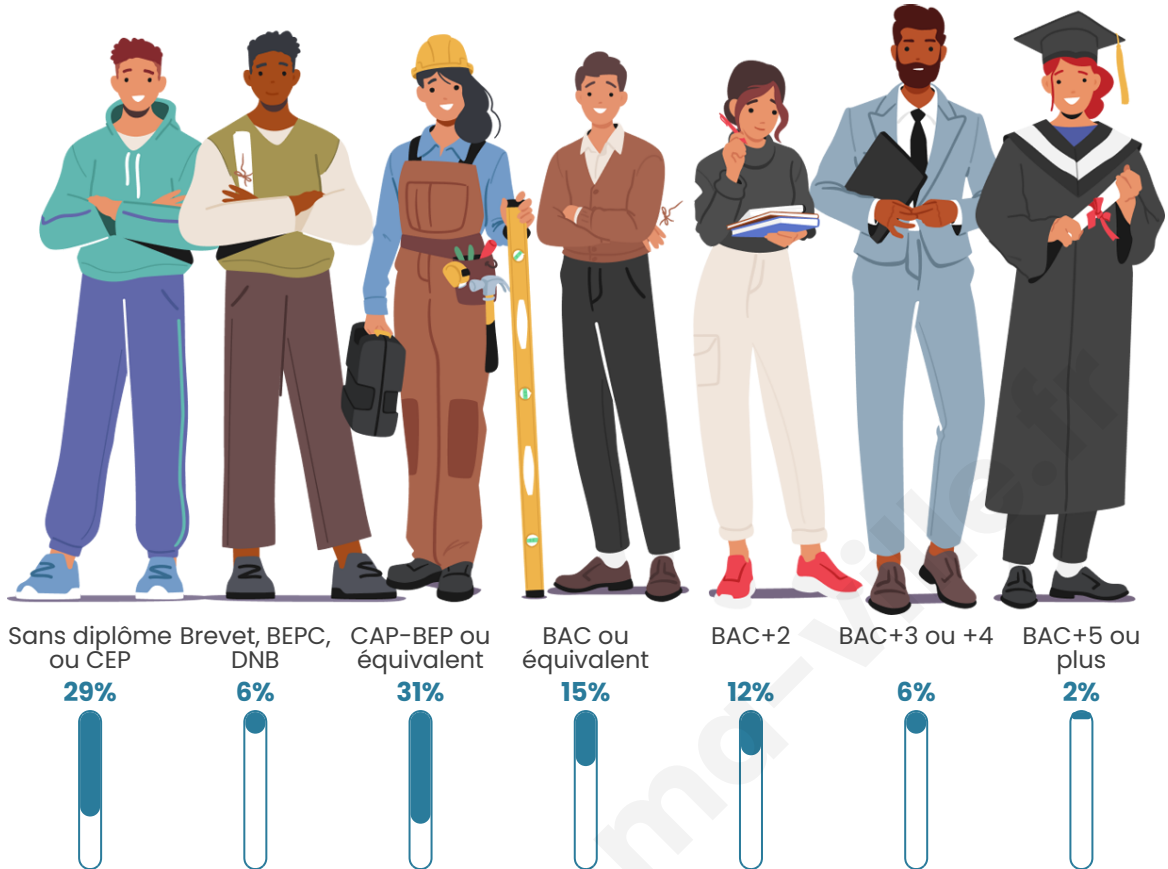

218

Age moyen

45 ans

Pop active

47.7%

Taux chômage

1.5%

Pop densité

Tranche d'âge

Activité professionnelle

Niveau de diplôme

Composition des ménages

Profils électoraux

Premier tour

	Emmanuel MACRON	27.85 %
	Jean LASSALLE	25.95 %
	Marine LE PEN	18.35 %
	Jean-Luc MÉLENCHON	10.76 %
	Nicolas DUPONT- AIGNAN	5.70 %
	Éric ZEMMOUR	5.06 %
	Valérie PÉCRESSÉ	4.43 %
	Yannick JADOT	1.27 %
	Fabien ROUSSEL	0.63 %
	Nathalie ARTHAUD	0.00 %
	Anne HIDALGO	0.00 %
	Philippe POUTOU	0.00 %