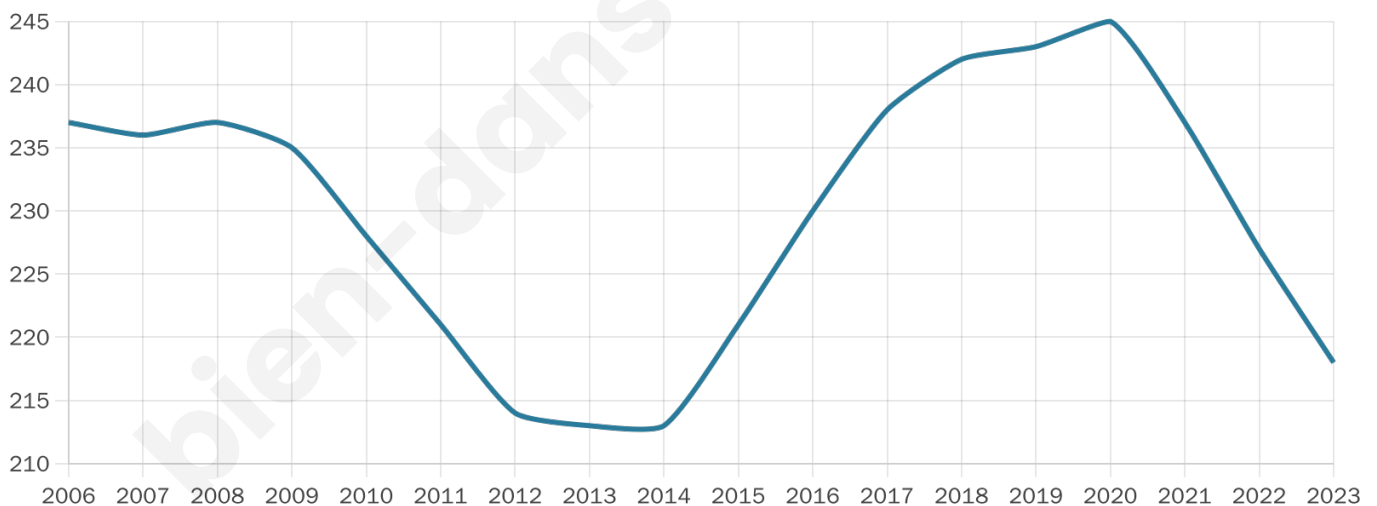

218

Age moyen

45 ans

Pop active

47.7%

Taux chômage

1.5%

Pop densité

20 h/km²

Revenu moyen

22 520 €/an

Evolution du nombre d'habitants

Sources : Institut national de la statistique et des études économiques (insee) selon Les dernières parutions officielles de 2024 portant sur les années 2020, 2021 et 2022.