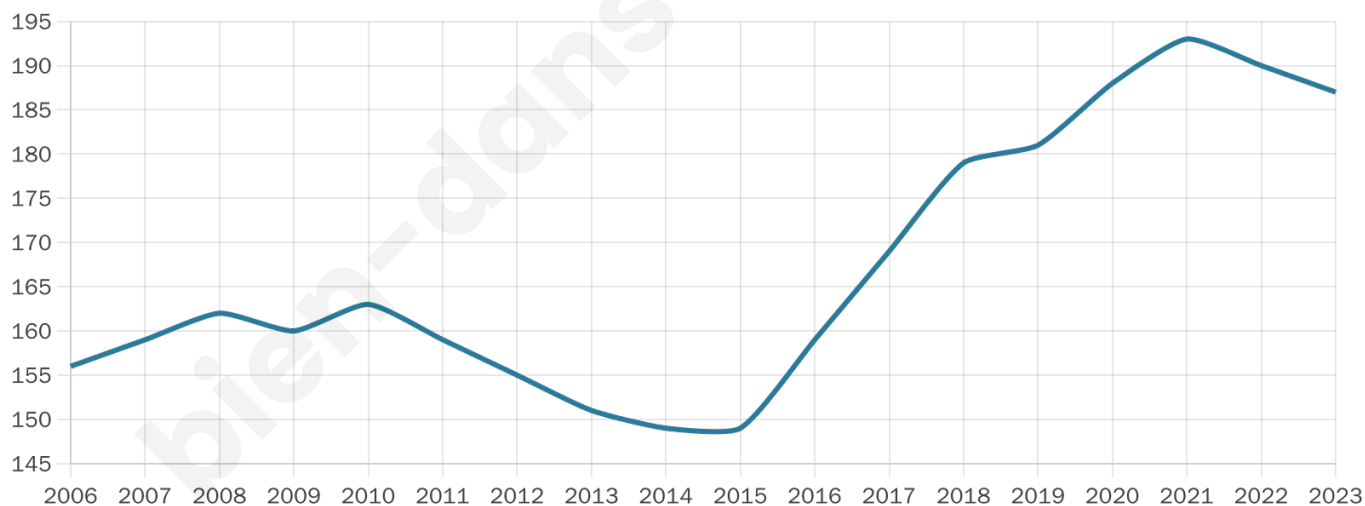

Statistiques sur la population

Nombre d'habitants

187

Age moyen

44 ans

Pop active

47.6%

Taux chômage

4.8%

Pop densité

23 h/km²

Revenu moyen

26 120 €/an

Evolution du nombre d'habitants

Sources : Institut national de la statistique et des études économiques (insee) selon Les dernières parutions officielles de 2024 portant sur les années 2020, 2021 et 2022.

Tranche d'âge

Activité professionnelle

Niveau de diplôme

Composition des ménages

Profils électoraux

Premier tour

	Jean-Luc MÉLENCHON	29.31 %
	Emmanuel MACRON	20.69 %
	Marine LE PEN	13.79 %
	Jean LASSALLE	9.48 %
	Éric ZEMMOUR	8.62 %
	Anne HIDALGO	5.17 %
	Yannick JADOT	4.31 %
	Fabien ROUSSEL	2.59 %
	Valérie PÉCRESE	2.59 %
	Nicolas DUPONT- AIGNAN	1.72 %
	Nathalie ARTHAUD	0.86 %
	Philippe POUTOU	0.86 %