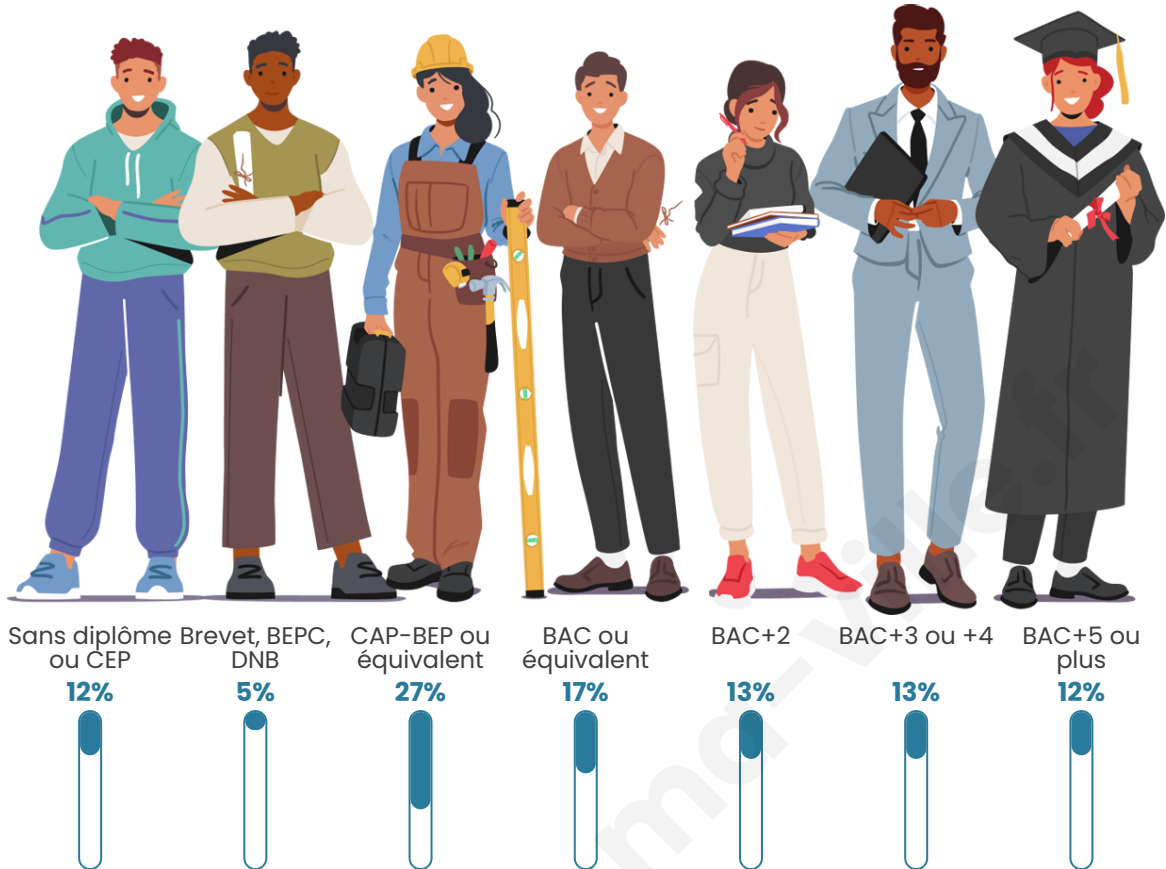

Statistiques sur la population

Nombre d'habitants

187

Age moyen

44 ans

Pop active

47.6%

Taux chômage

Tranche d'âge

Activité professionnelle

Niveau de diplôme

Composition des ménages

Profils électoraux

Premier tour

	Jean-Luc MÉLENCHON	29.31 %
	Emmanuel MACRON	20.69 %
	Marine LE PEN	13.79 %
	Jean LASSALLE	9.48 %
	Éric ZEMMOUR	8.62 %
	Anne HIDALGO	5.17 %
	Yannick JADOT	4.31 %
	Fabien ROUSSEL	2.59 %
	Valérie PÉCRESE	2.59 %
	Nicolas DUPONT- AIGNAN	1.72 %
	Nathalie ARTHAUD	0.86 %
	Philippe POUTOU	0.86 %