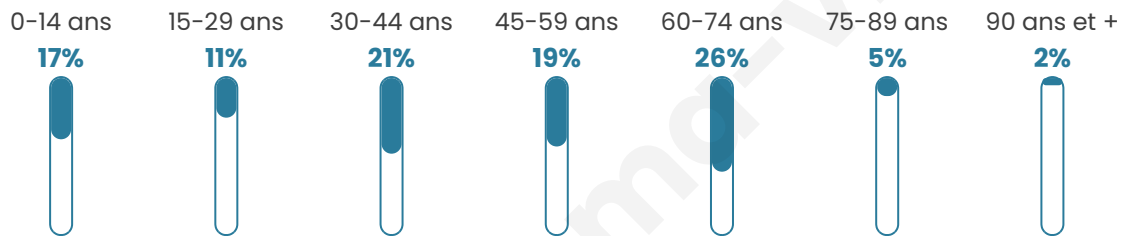

Statistiques sur la population

Nombre d'habitants

187

Age moyen

44 ans

Pop active

47.6%

Taux chômage

4.8%

Pop densité

23 h/km²

Revenu moyen

26 120 €/an

Evolution du nombre d'habitants

Sources : Institut national de la statistique et des études économiques (insee) selon Les dernières parutions officielles de 2024 portant sur les années 2020, 2021 et 2022.

Tranche d'âge

Activité professionnelle

Niveau de diplôme

Composition des ménages

Profils électoraux

Premier tour

	Jean-Luc MÉLENCHON	29.31 %
	Emmanuel MACRON	20.69 %
	Marine LE PEN	13.79 %
	Jean LASSALLE	9.48 %
	Éric ZEMMOUR	8.62 %
	Anne HIDALGO	5.17 %
	Yannick JADOT	4.31 %
	Fabien ROUSSEL	2.59 %
	Valérie PÉCRESE	2.59 %
	Nicolas DUPONT- AIGNAN	1.72 %
	Nathalie ARTHAUD	0.86 %
	Philippe POUTOU	0.86 %

140 inscrits

Participation : 87.86%

Votes blancs : 4.88%

Votes nuls : 0.81%

Second tour

	Emmanuel MACRON	57,61 %
	Marine LE PEN	42,39 %

140 inscrits

Participation : 83.57%