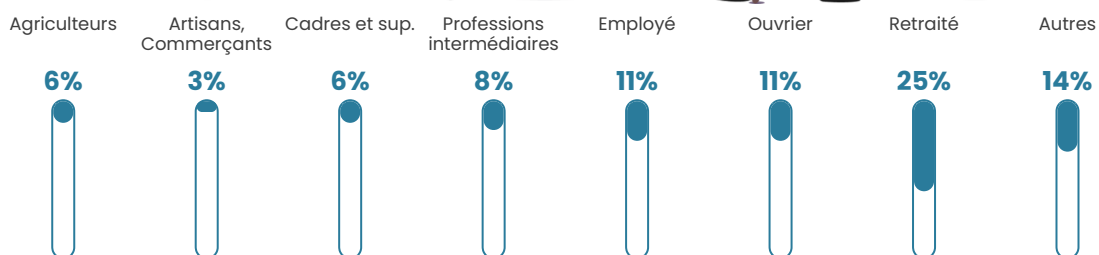

4.8%

Pop densité

23 h/km²

Revenu moyen

26 120 €/an

Evolution du nombre d'habitants

Sources : Institut national de la statistique et des études économiques (insee) selon Les dernières parutions officielles de 2024 portant sur les années 2020, 2021 et 2022.

Tranche d'âge

Activité professionnelle

Niveau de diplôme

Composition des ménages

Profils électoraux

Premier tour

	Jean-Luc MÉLENCHON	29.31 %
	Emmanuel MACRON	20.69 %
	Marine LE PEN	13.79 %
	Jean LASSALLE	9.48 %
	Éric ZEMMOUR	8.62 %
	Anne HIDALGO	5.17 %
	Yannick JADOT	4.31 %
	Fabien ROUSSEL	2.59 %
	Valérie PÉCRESE	2.59 %
	Nicolas DUPONT- AIGNAN	1.72 %
	Nathalie ARTHAUD	0.86 %
	Philippe POUTOU	0.86 %