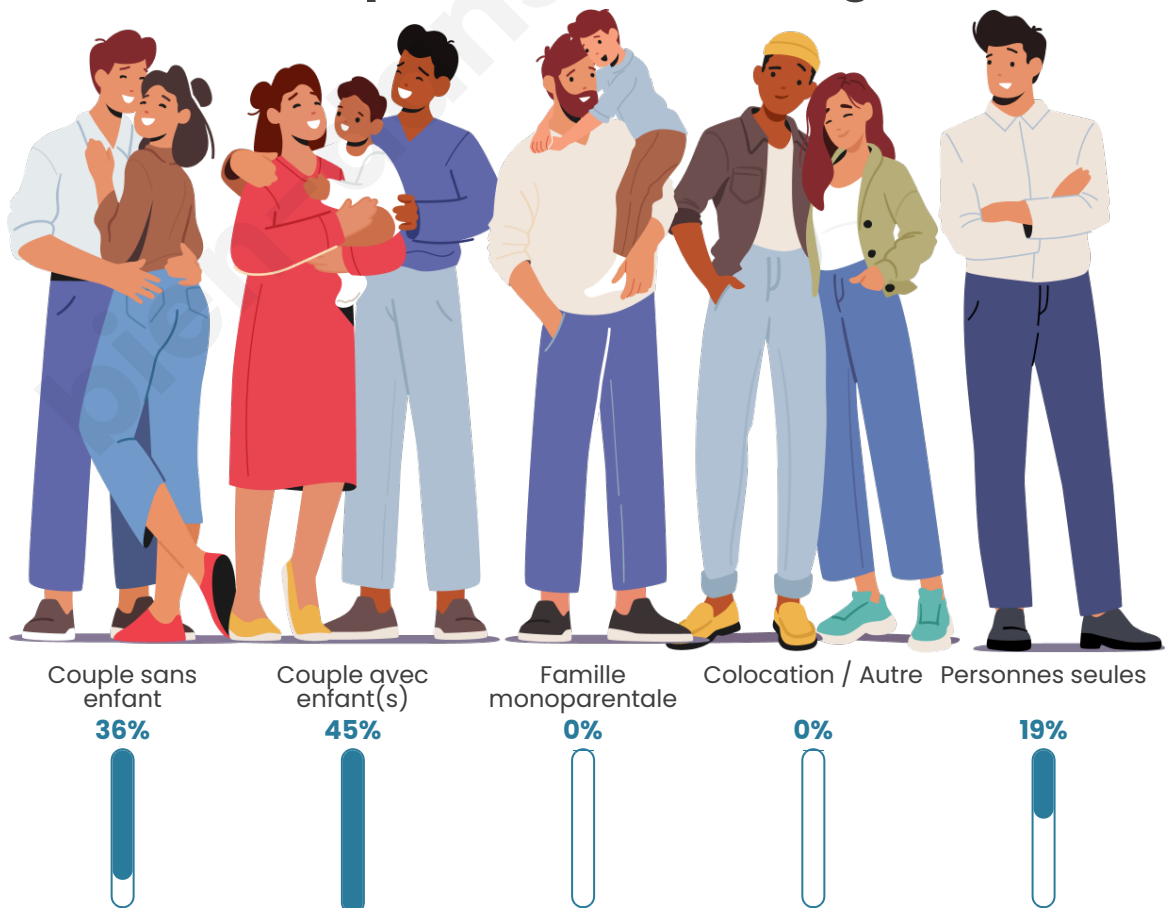

Statistiques sur la population

Nombre d'habitants

187

Age moyen

44 ans

Pop active

47.6%

Taux chômage

Tranche d'âge

Activité professionnelle

Niveau de diplôme

Composition des ménages

Profils électoraux

Premier tour

	Jean-Luc MÉLENCHON	29.31 %
	Emmanuel MACRON	20.69 %
	Marine LE PEN	13.79 %
	Jean LASSALLE	9.48 %
	Éric ZEMMOUR	8.62 %
	Anne HIDALGO	5.17 %
	Yannick JADOT	4.31 %
	Fabien ROUSSEL	2.59 %
	Valérie PÉCRESE	2.59 %
	Nicolas DUPONT- AIGNAN	1.72 %
	Nathalie ARTHAUD	0.86 %
	Philippe POUTOU	0.86 %